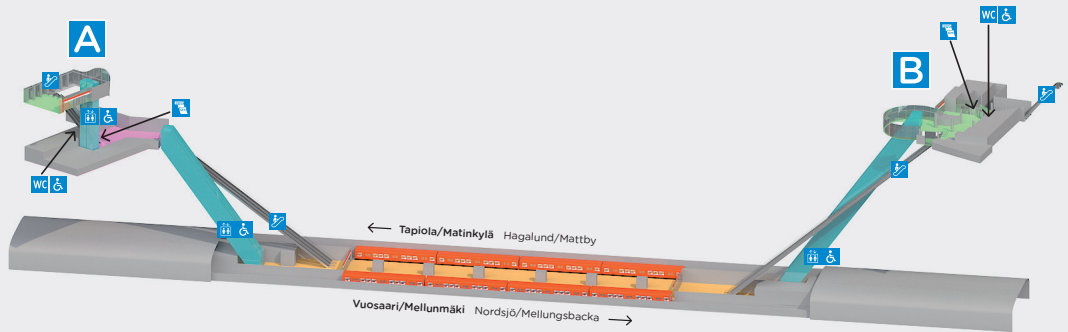

Kerros Plan Floor

Katutaso
Gatuplan
Street level

0 WC

-1 WC

Laituritaso
Plattformsplan
Platform level

-2

Pohjoinen
Norr
North

Olet tässä
Du är här
You are here

Uloskäynnit Utgångar Exits

Lähialue Närområde Local area

A WC P

1. 1 Lauttasaaren ulkoilupuisto
   Drumsö friluftspark
   Lauttasaari
   Recreational Park
2. 2 Vattuniemi
   Hallonäs
3. 3 Lauttasaaren uimaranta
   Drumsö badstrand
   Lauttasaari Beach
4. 4 Lauttasaaren laivalaituri
   Drumsö kaj
5. 5 Lauttasaaren kirkko
   Drumsö kyrka
   Lauttasaari Church

B WC P P