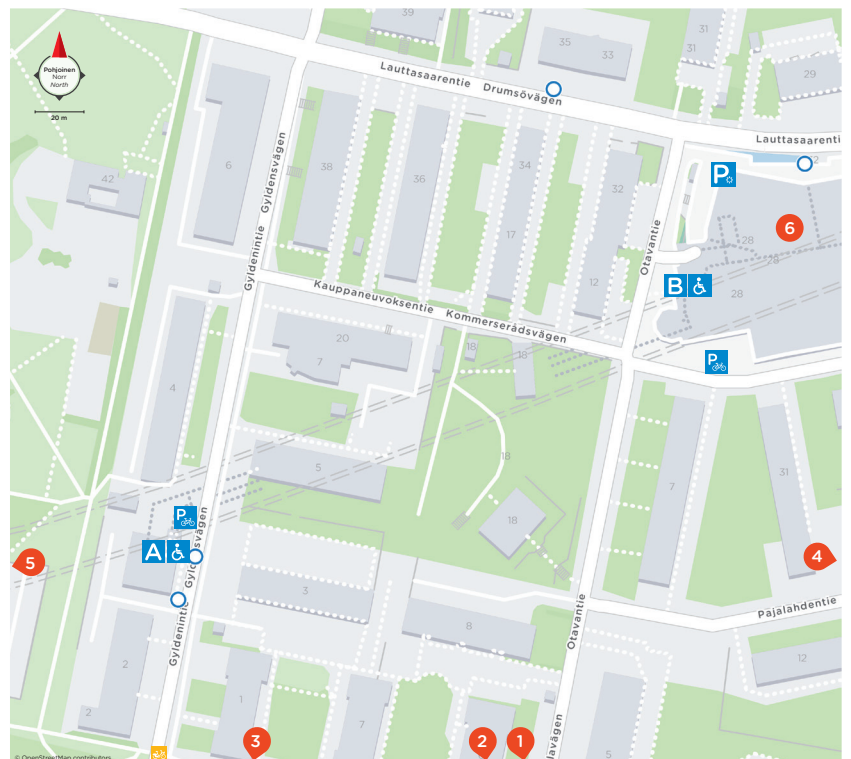

Bussipysäkki
Busshållplats
Bus stop

© OpenStreetMap contributors