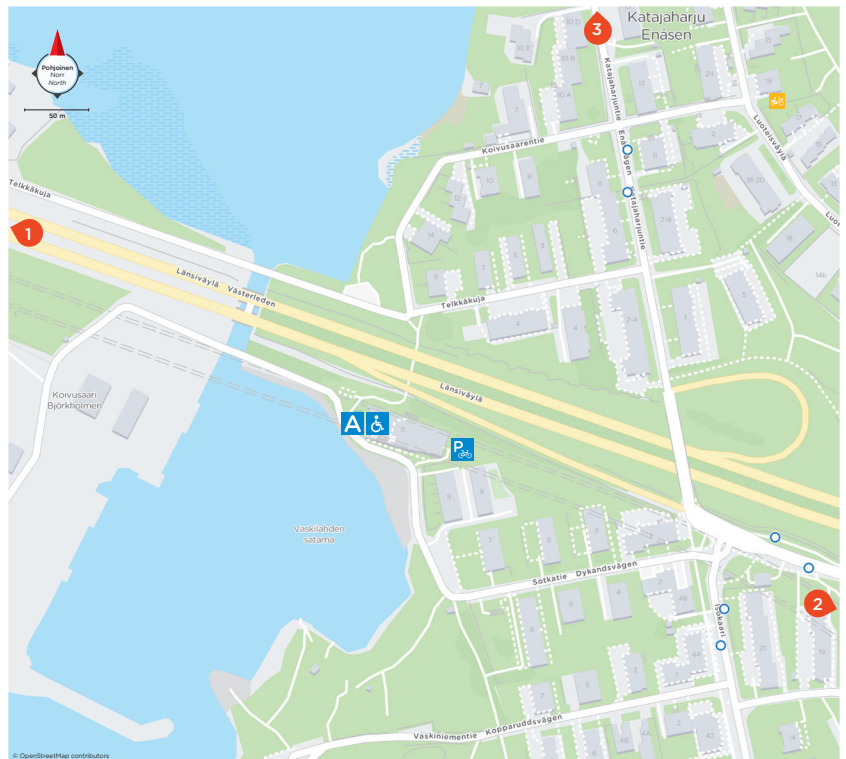

Lähialue Närområde Local area

Bussipysäkki
Busshållplats
Bus stop