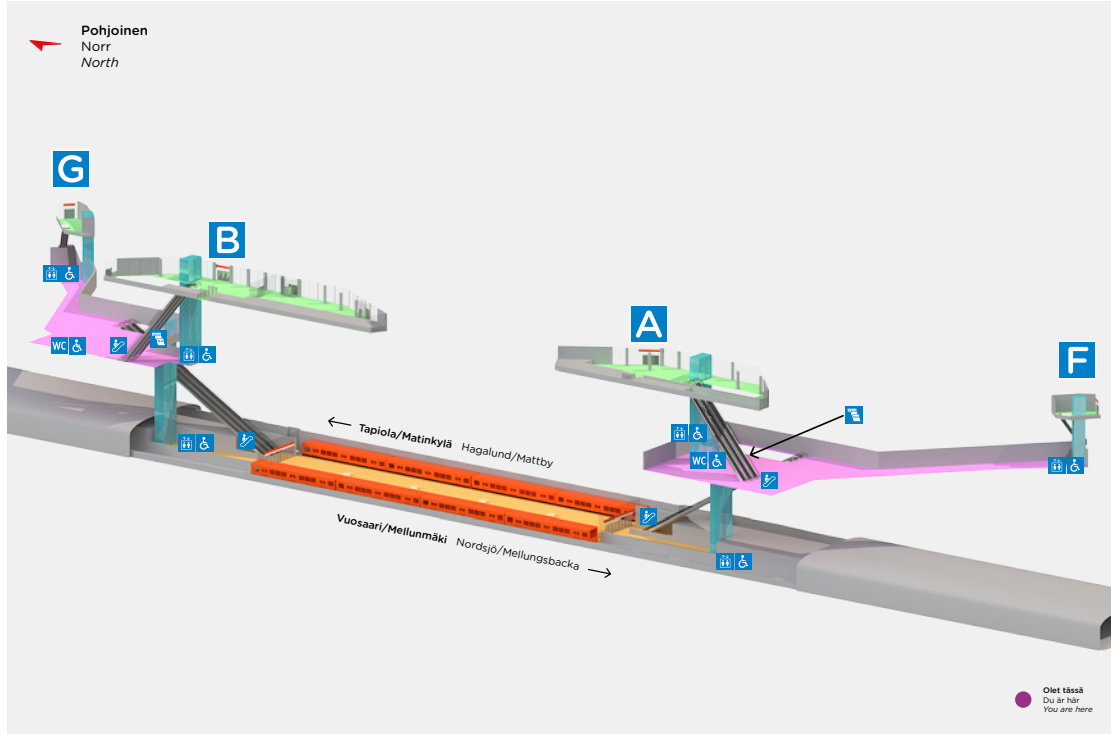

Kerros Plan Floor

Katutaso
Gatuplan
Street level

0

-1

Laituritaso
Plattformsplan
Platform level

-2