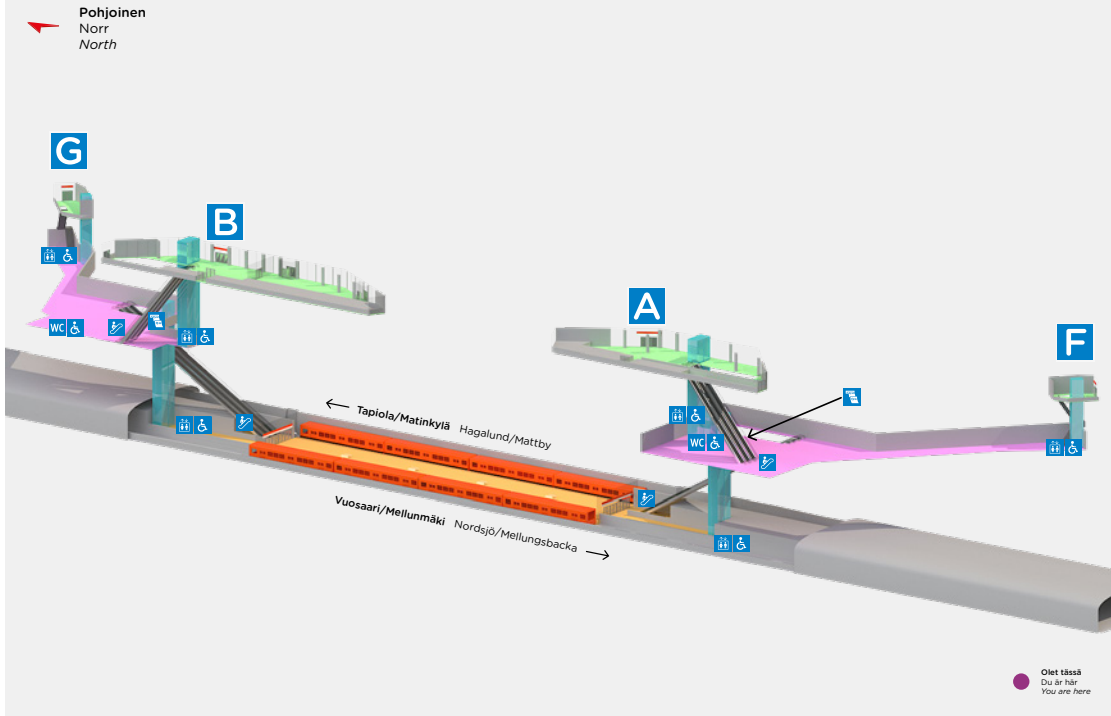

Kerros Plan Floor

Katutaso
Gatuplan
Street level

0

-1

Laituritaso
Plattformsplan
Platform level

-2