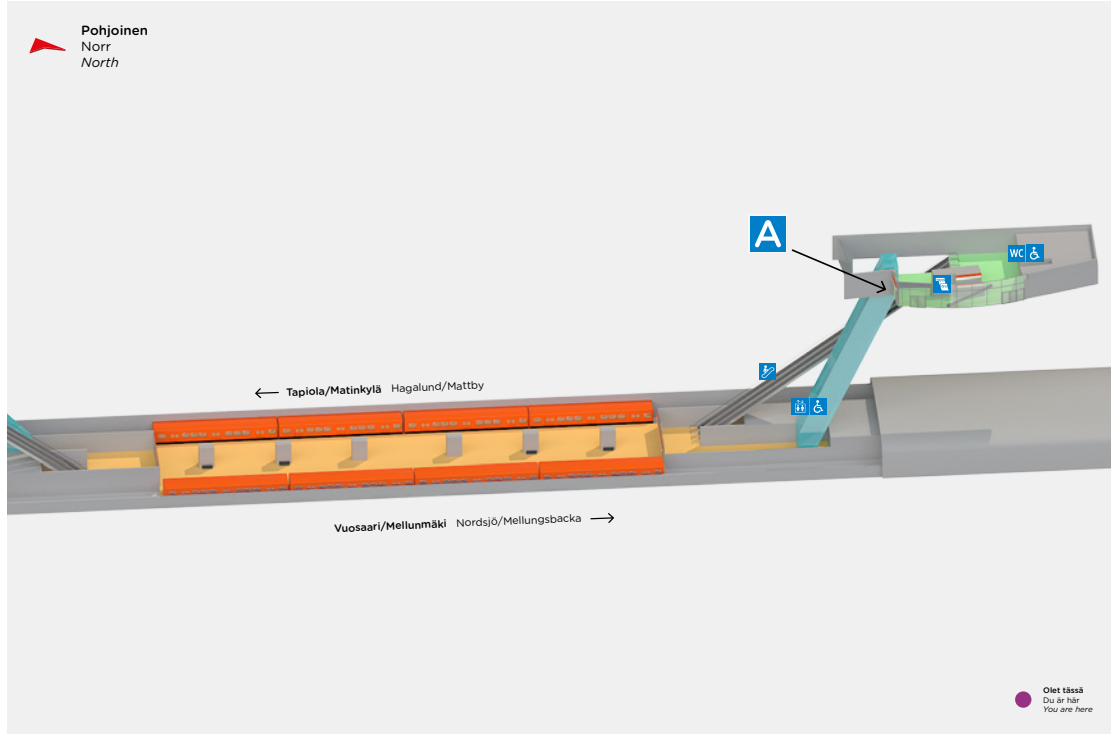

Kerros Plan Floor

Katutaso
Gatuplan
Street level

0

Laituritaso
Plattformspan
Platform level

-1