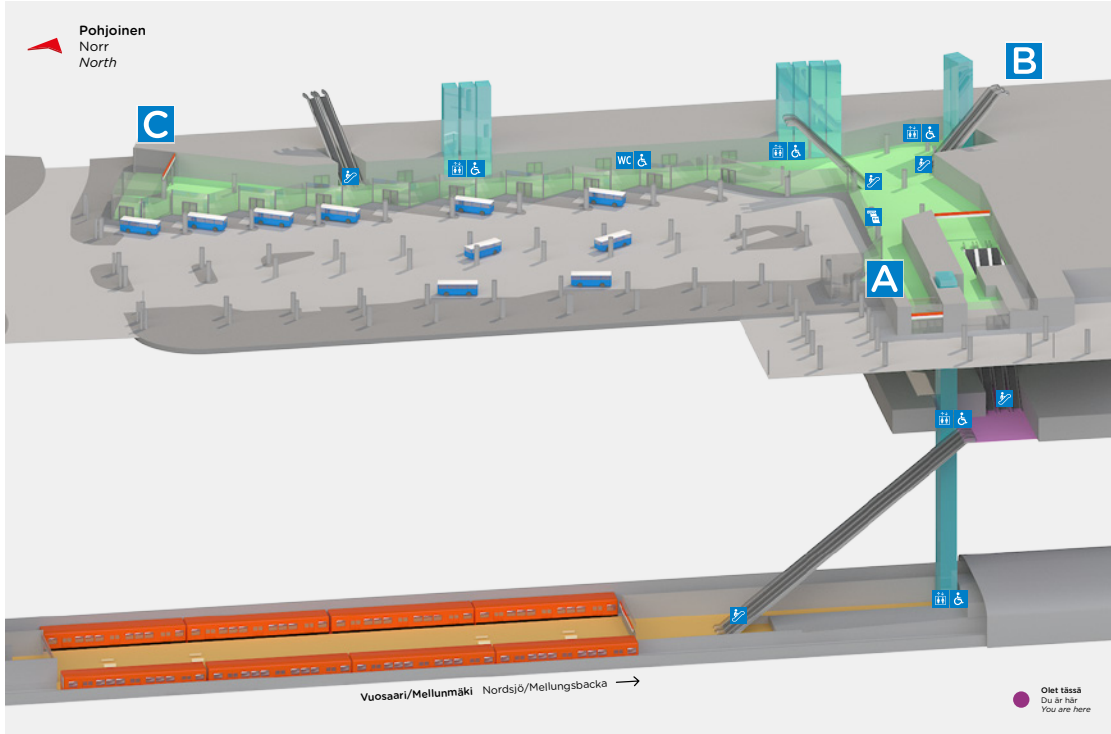

Kerros Plan Floor

Katutaso
Gatuplan
Street level

0

-1

Laituritaso
Plattformplan
Platform level

-2

Olet tässä
Du är här
You are here

Uloskäynnit Utgångar Exits

Lähialue Närområde Local area

A

1 Kauppakeskus Iso Omena
Köpcntrnt Iso Omna
Shopping Centre Iso Omna

B

Piispansilta
Biskopsbron

C

Markkinakatu
Marknadsgatan