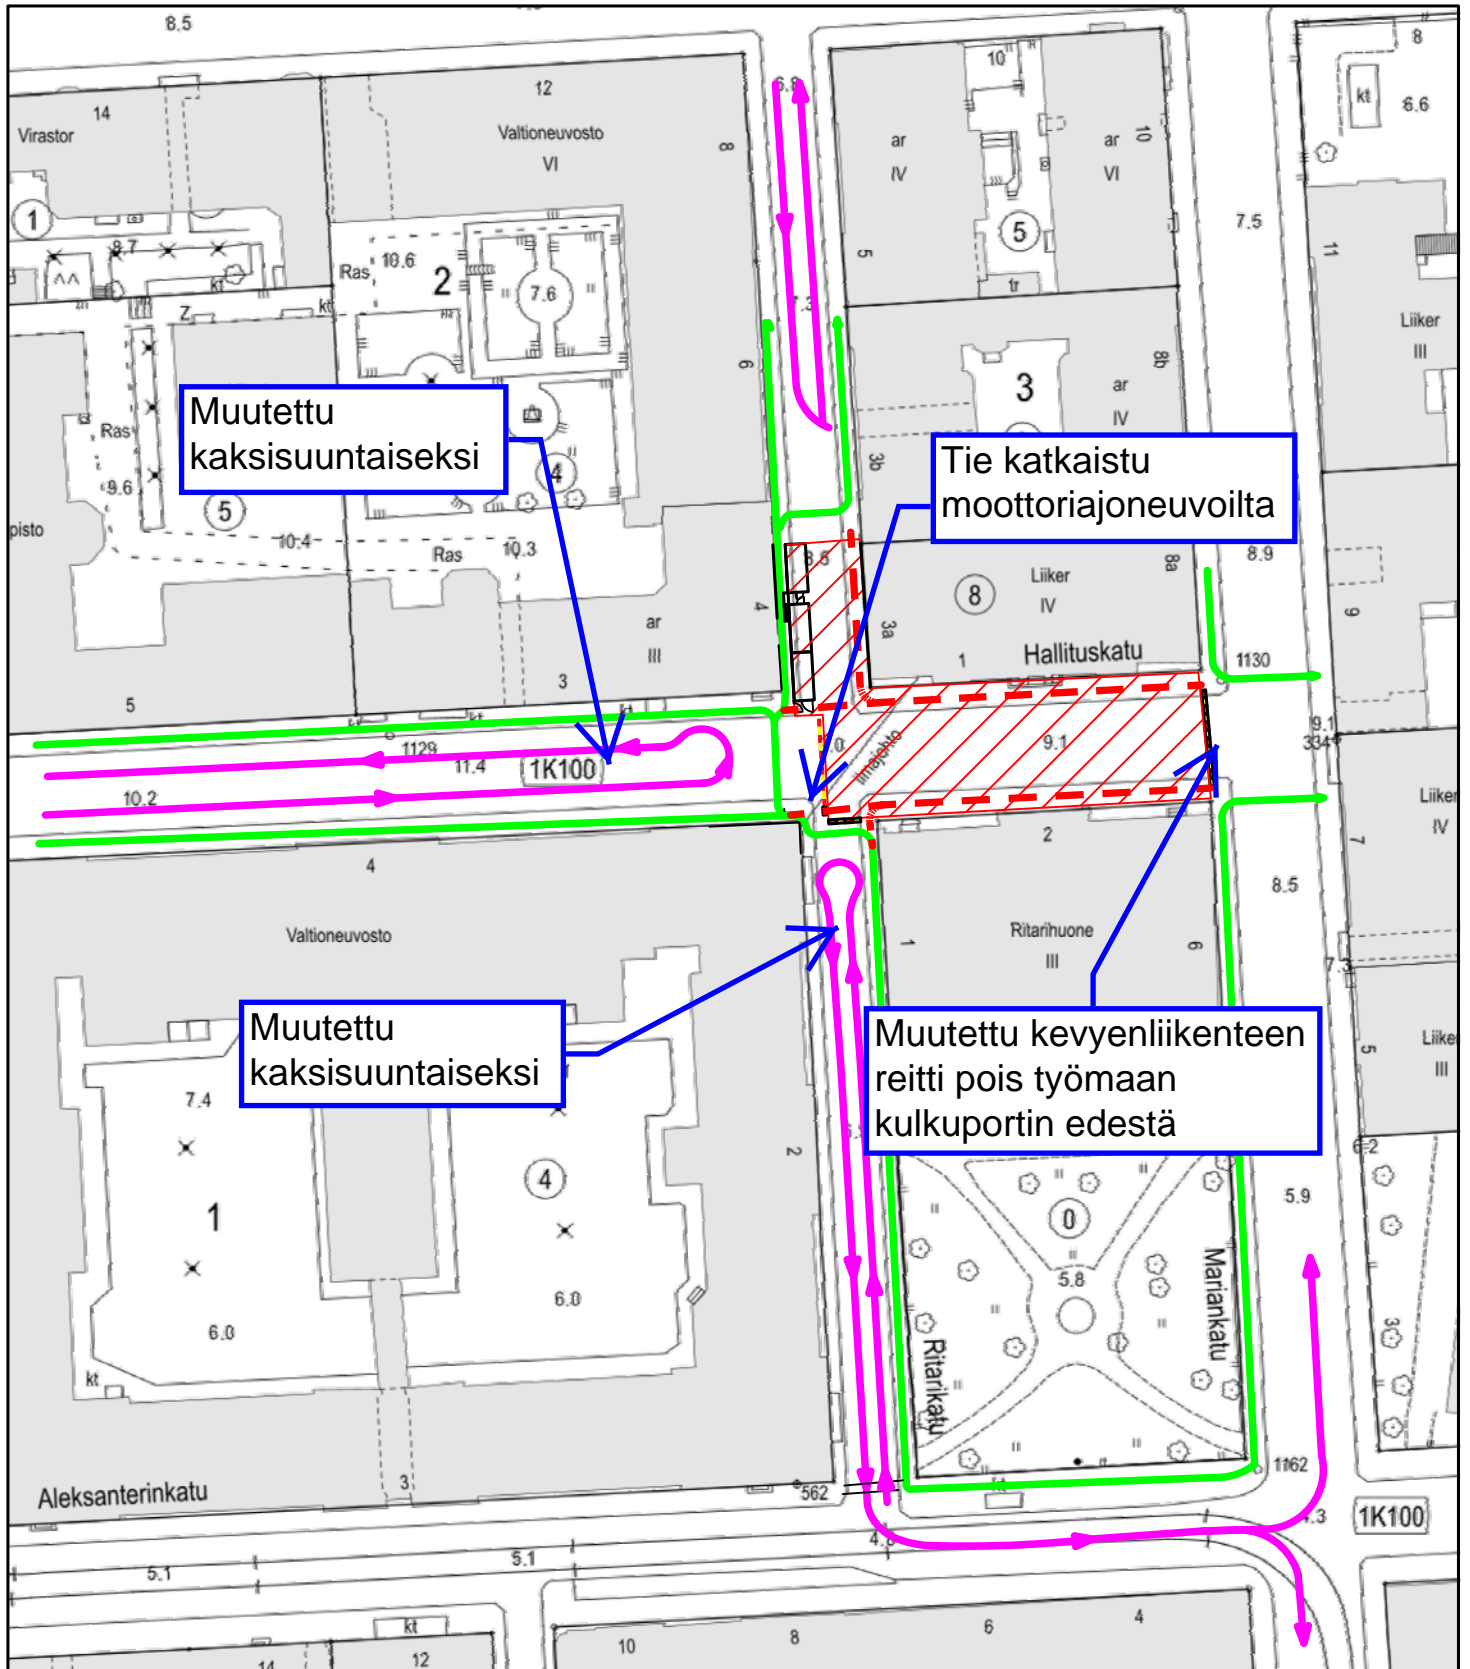

# REITTIMUUTOS

Työnaikaiset liikennejärjestelyt  
14.10.2020  
rev 3.11.2020

-  Ajoneuvoliikenteen reitti
-  Jalankulun reitti
-  Suljettu jalankulun tai pyöräilyn reitti
-  Työmaa