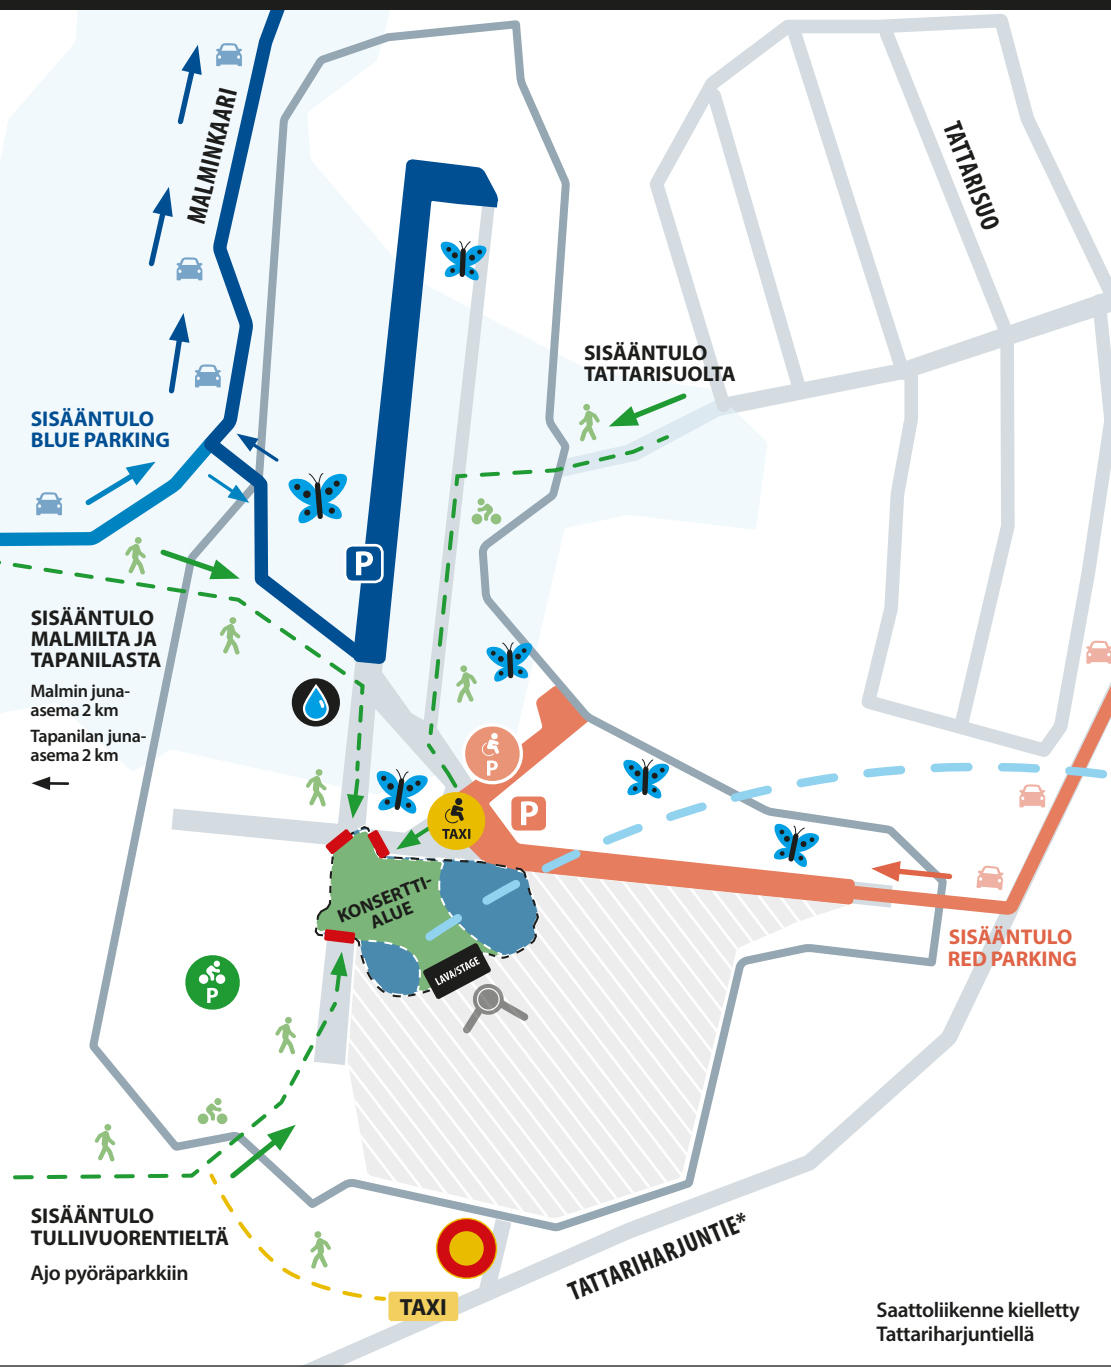

# Ed Sheeran 23.–24.7.2019 MALMI AIRPORT, HELSINKI

- BLUE PARKING | RED PARKING | PYÖRÄPARKKI | INVAPYSÄKÖINTI | INVATAKSI | TAKSI
- KÄVELYREITTI | PYÖRÄREITTI | AUTOREITTI RED PARKINGIIN | AUTOREITTI BLUE PARKINGIIN | TIE SULJETTU

- INFO | BAARI | RUOKAPISTE | PYÖRÄTUOLIKOROKKE (PÄÄSY AINOASTAAN PYÖRÄTUOLILIPULLA)
- VESIPISTE | FANITUOTEMYyntI | ENSIAPU | NURMIALUEILLA ELÄÄ HARVINAISIA PERHOSIA! KÄYTÄTHÄN VAIN MERKITTYJÄ KULKUREITTEJÄ