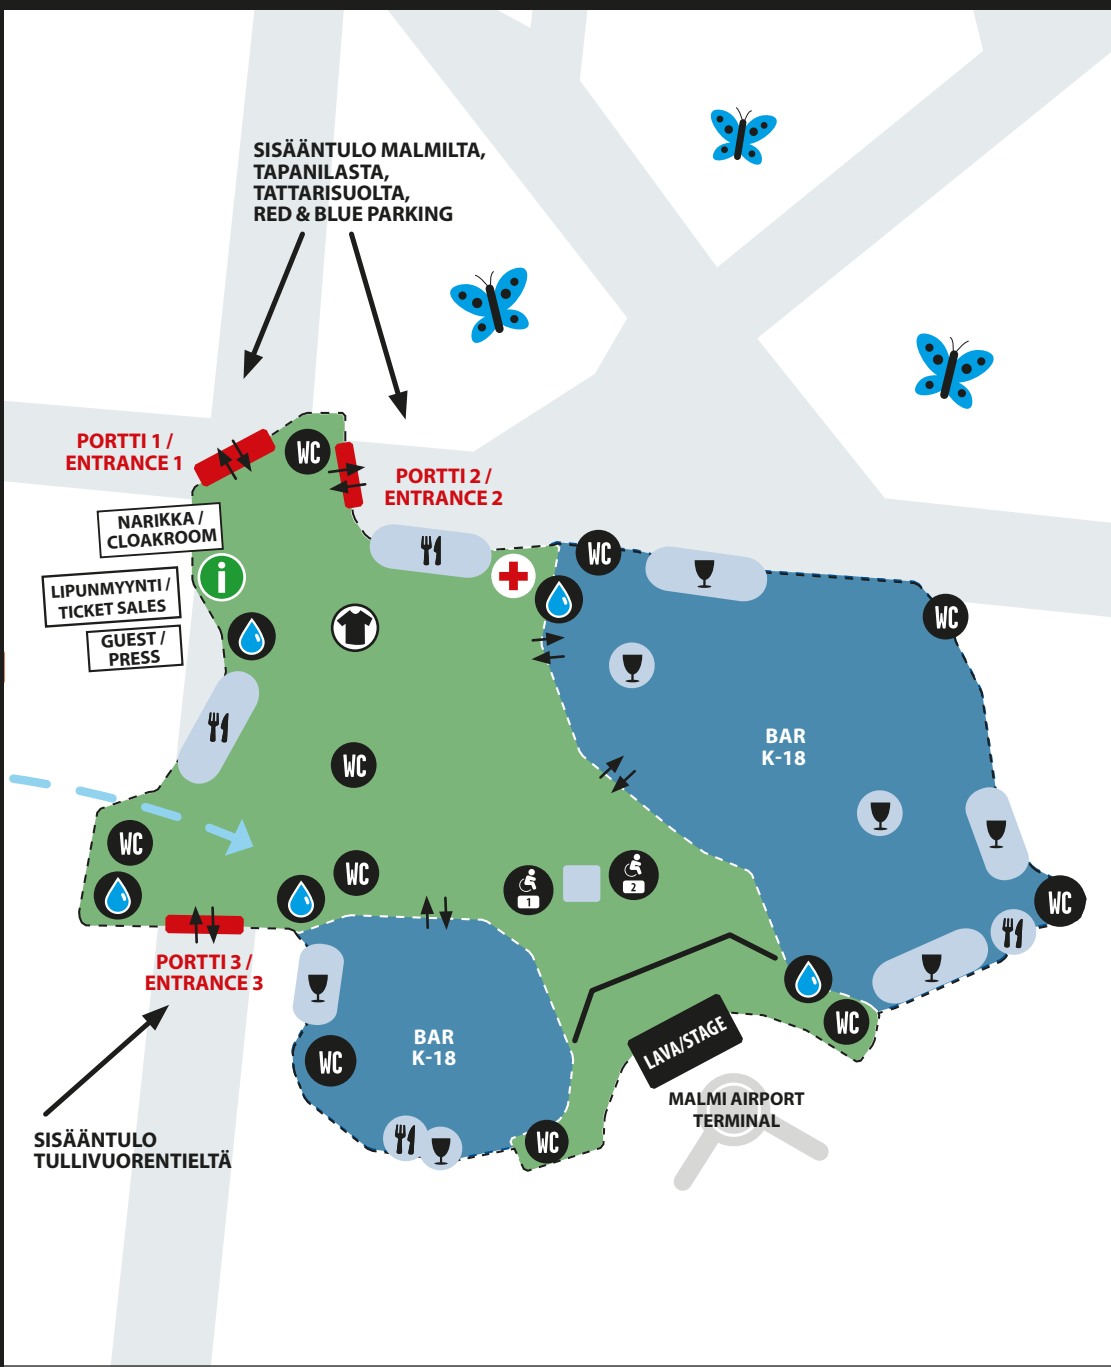

# Ed Sheeran 23.–24.7.2019 MALMI AIRPORT, HELSINKI

- BLUE PARKING | RED PARKING | PYÖRÄPARKKI | INVAPYSÄKÖINTI | INVATAKSI | TAKSI
- KÄVELYREITTI | PYÖRÄREITTI | AUTOREITTI RED PARKINGIIN | AUTOREITTI BLUE PARKINGIIN | TIE SULJETTU

- INFO | BAARI | RUOKAPISTE | PYÖRÄTUOLIKOROKKE (PÄÄSY AINOASTAAN PYÖRÄTUOLILIPULLA)
- VESIPISTE | FANITUOTEMYyntI | ENSIAPU | NURMIALUEILLA ELÄÄ HARVINAISIA PERHOSIA! KÄYTÄTHÄN VAIN MERKITTYJÄ KULKUREITTEJÄ