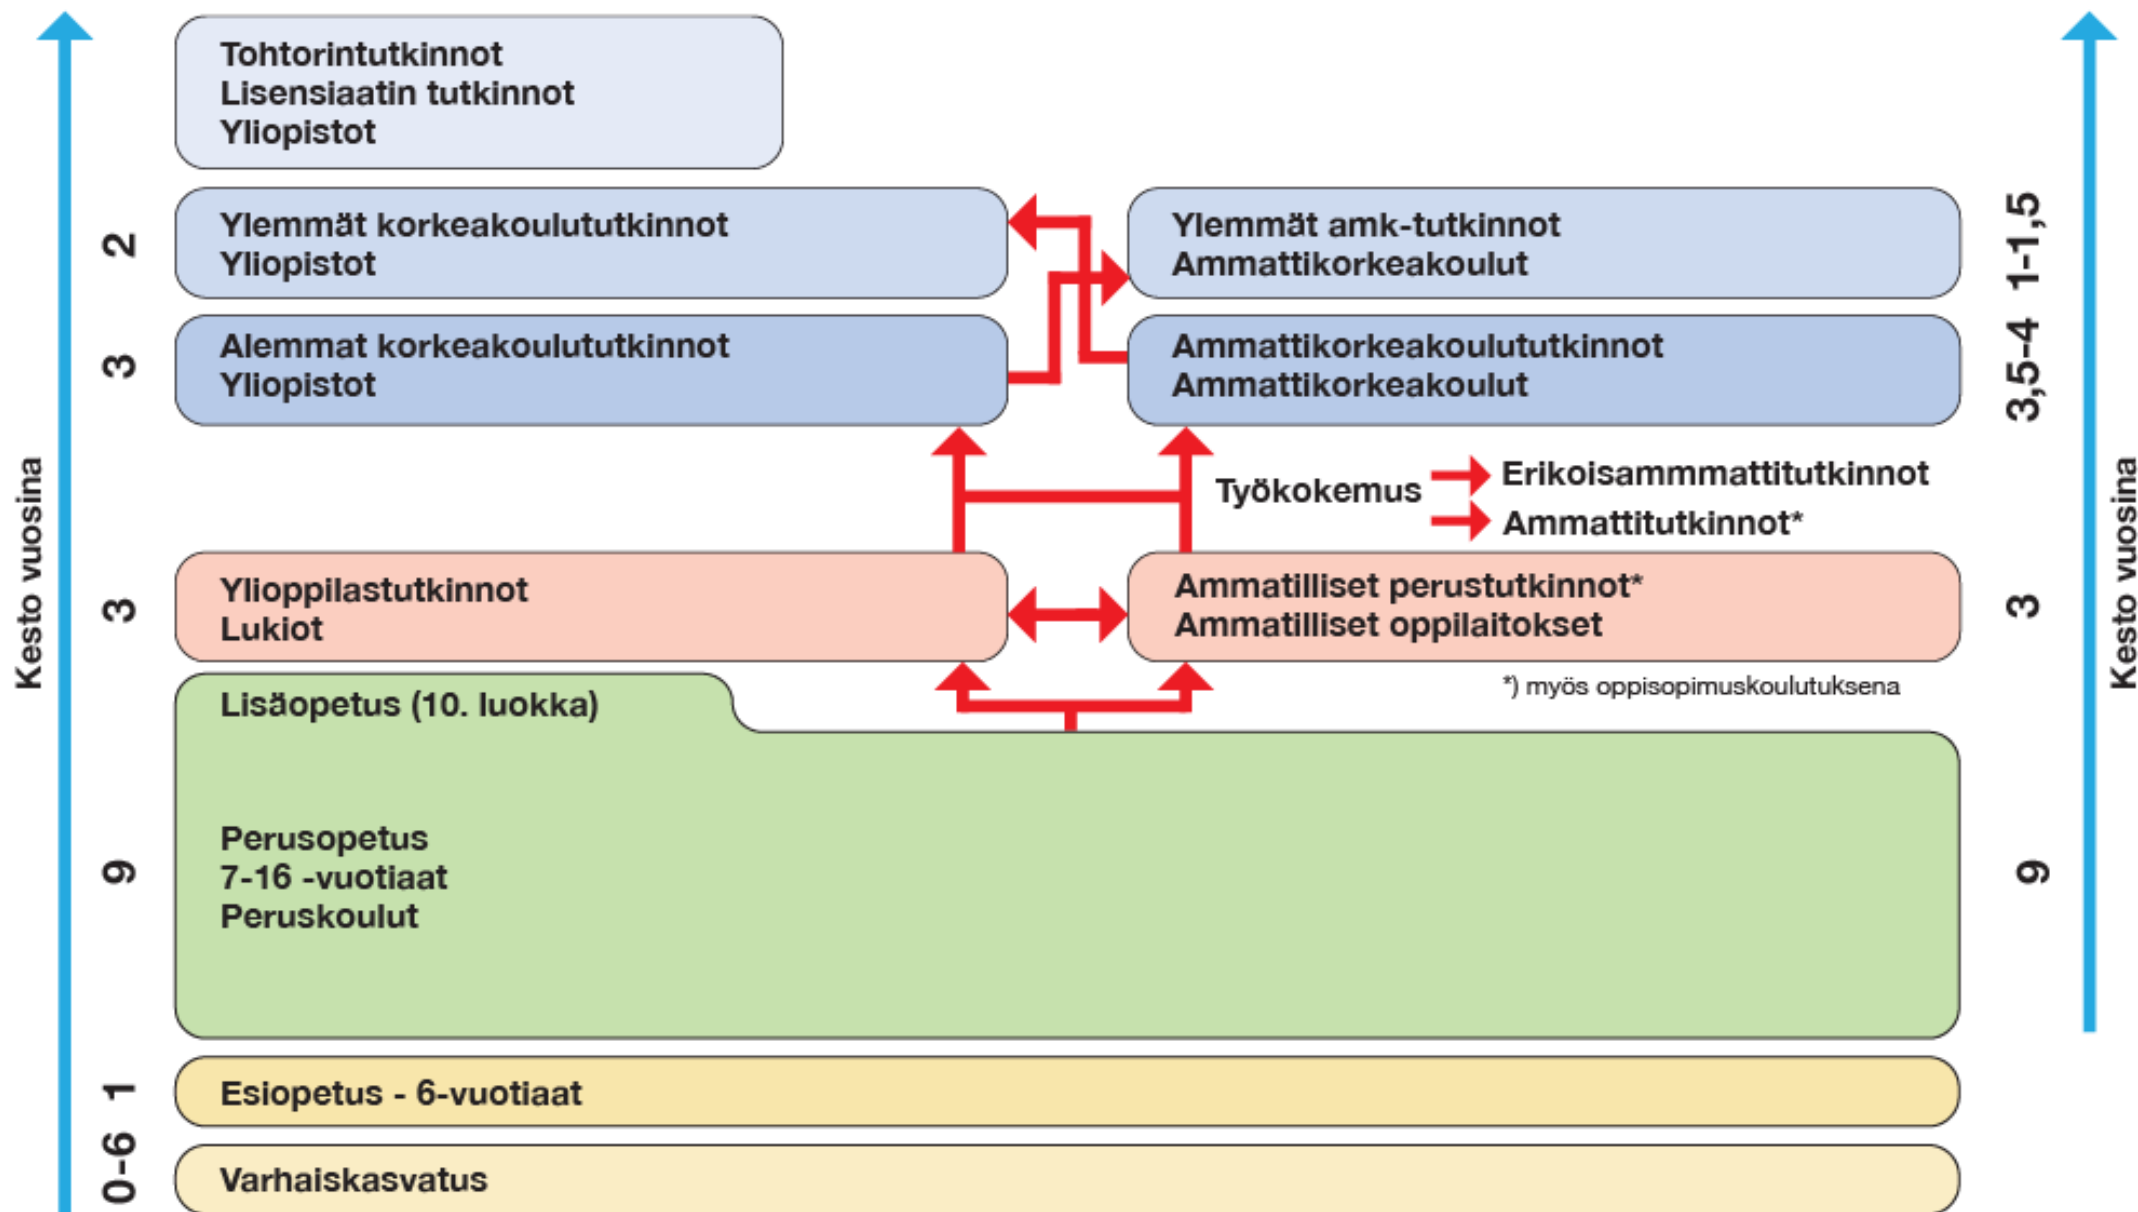

YHTEISHAKU KEVÄT 2022

Suomen koulutusjärjestelmä

YHTEISHAKU 22.2. – 22.3.2022

- Yhteishaku uudistuu keväällä 2022
 - Eri hakujen yhdistäminen: kevään 2022 yhteishaussa hakija voi yhdellä hakulomakkeella hakea ammatillisiin perustutkintoihin, kaksoistutkintoon, lukioihin, vaativan erityisen tuen perusteella järjestettävään ammatilliseen koulutukseen, TUVA -koulutukseen, TELMA -koulutukseen tai kansanopistojen oppivelvolliselle tarkoitettuihin vapaan sivistystyön linjoille
 - ammatillisen koulutuksen ja lukiokoulutuksen valintaperusteet uusitaan paremmin palvelemaan oppivelvollisen hakijan valintaa koulutukseen

YHTEISHAKU 22.2. – 22.3.2022

- Yhteishaku uudistuu keväällä 2022
 - Yhteishaussa hakijoille tulee käyttöön kokonaan uudistettu hakulomake (www.opintopolku.fi). Uuden hakulomakkeen demo-versio, jolla voi harjoitella hakulomakkeen täyttämistä, tulee käyttöön myöhemmin tänä syksynä.
 - max. Seitsemän hakutoivetta (aik. viisi)