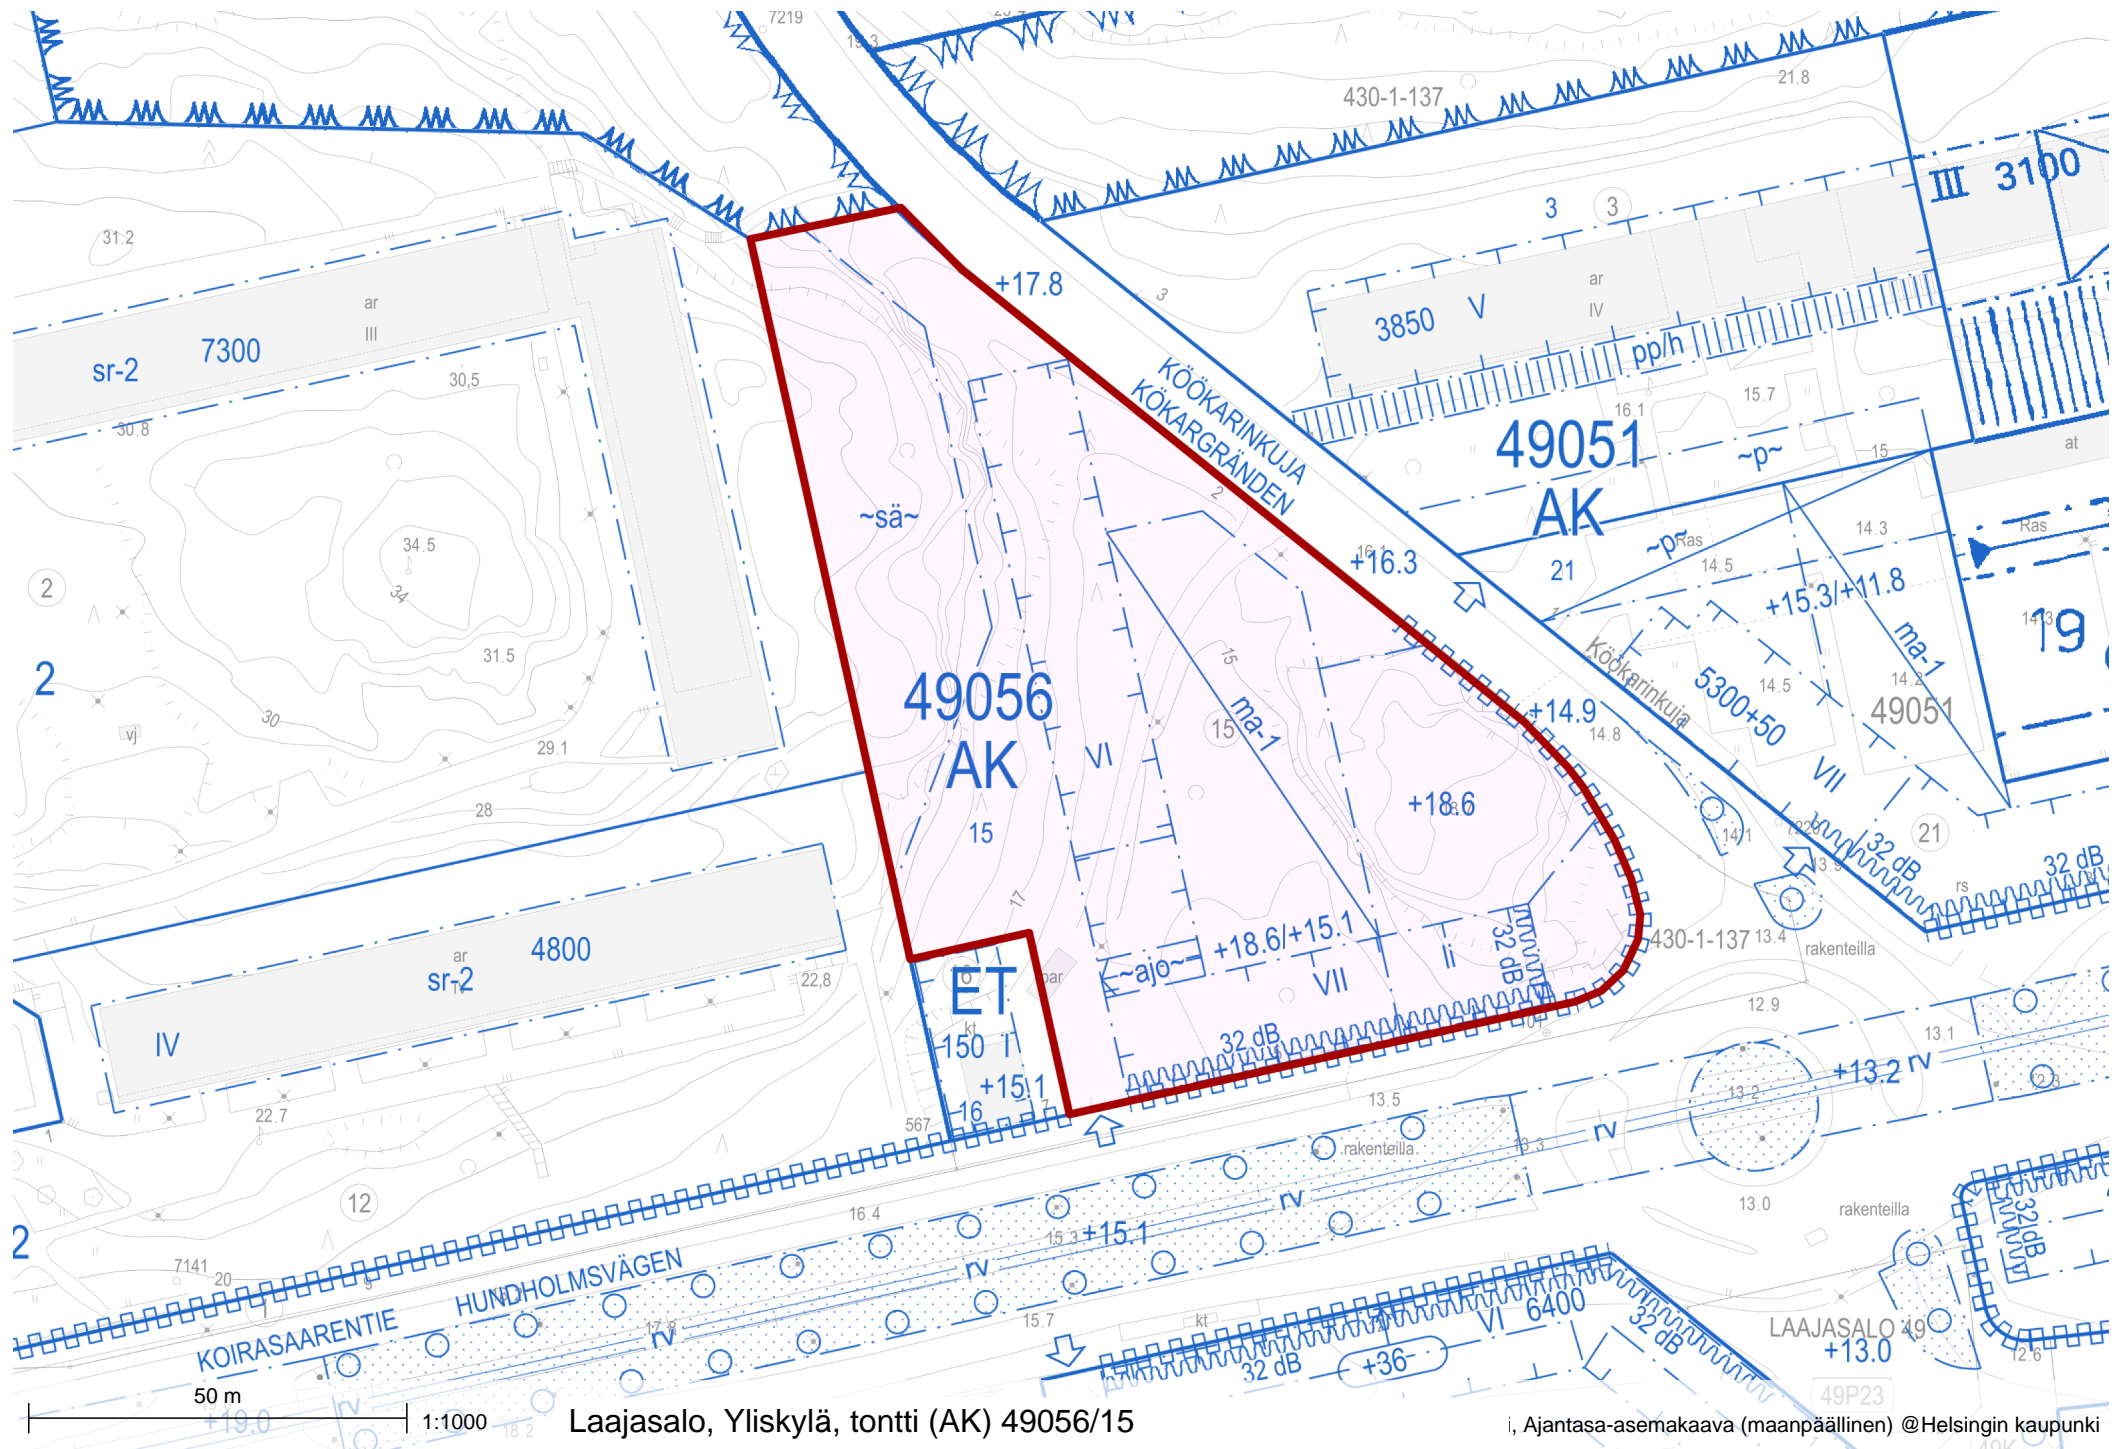

**MUSTIKKAMA-
KORKEAARI
BLÅBÄRSLANDET-
HÖGHOLMEN**

**LAAJASALO
DEGERÖ**

**Yliskylä
Uppby**

Laajasalo, Yliskylä, tontti (AK) 49056/15

Opaskartta @Helsingin kaupunki

Laajasalo, Yliskylä, tontti (AK) 49056/15

N:O	PINTA-ALAT / AREALER m ²			KIINTEISTÖ / FASTIGHET MÄÄRÄALA / OUTBRUTET OMRÅDE
	YHTEENSÄ SUMMA	KIINTEISTÖITÄIN ENL. FASTIGH.	MÄÄRÄALOITTAIN OUTBR. OMR. (LAK. YHTEINEN UPPHÄVT SAMF.)	
15	7490	7490	91-430-1-137	TURHOLM

TONTTIJAKOALUEELLA SIJAITSEE MAANALAISIA JOHTOJA

KOORDINAATTILUETTELO - KOORDINATFÖRTECKNING

PISTE PUNKT	Y	X	PISTE PUNKT	Y	X
22	25502319.612	6673699.548	78	25502436.739	6673612.809
23	25502335.234	6673629.264	79	25502428.629	6673598.813
75	25502338.601	6673703.768	80	25502361.797	6673583.895
76	25502350.745	6673692.891	81	25502356.464	6673607.891
77	25502420.362	6673636.980	82	25502340.760	6673604.401