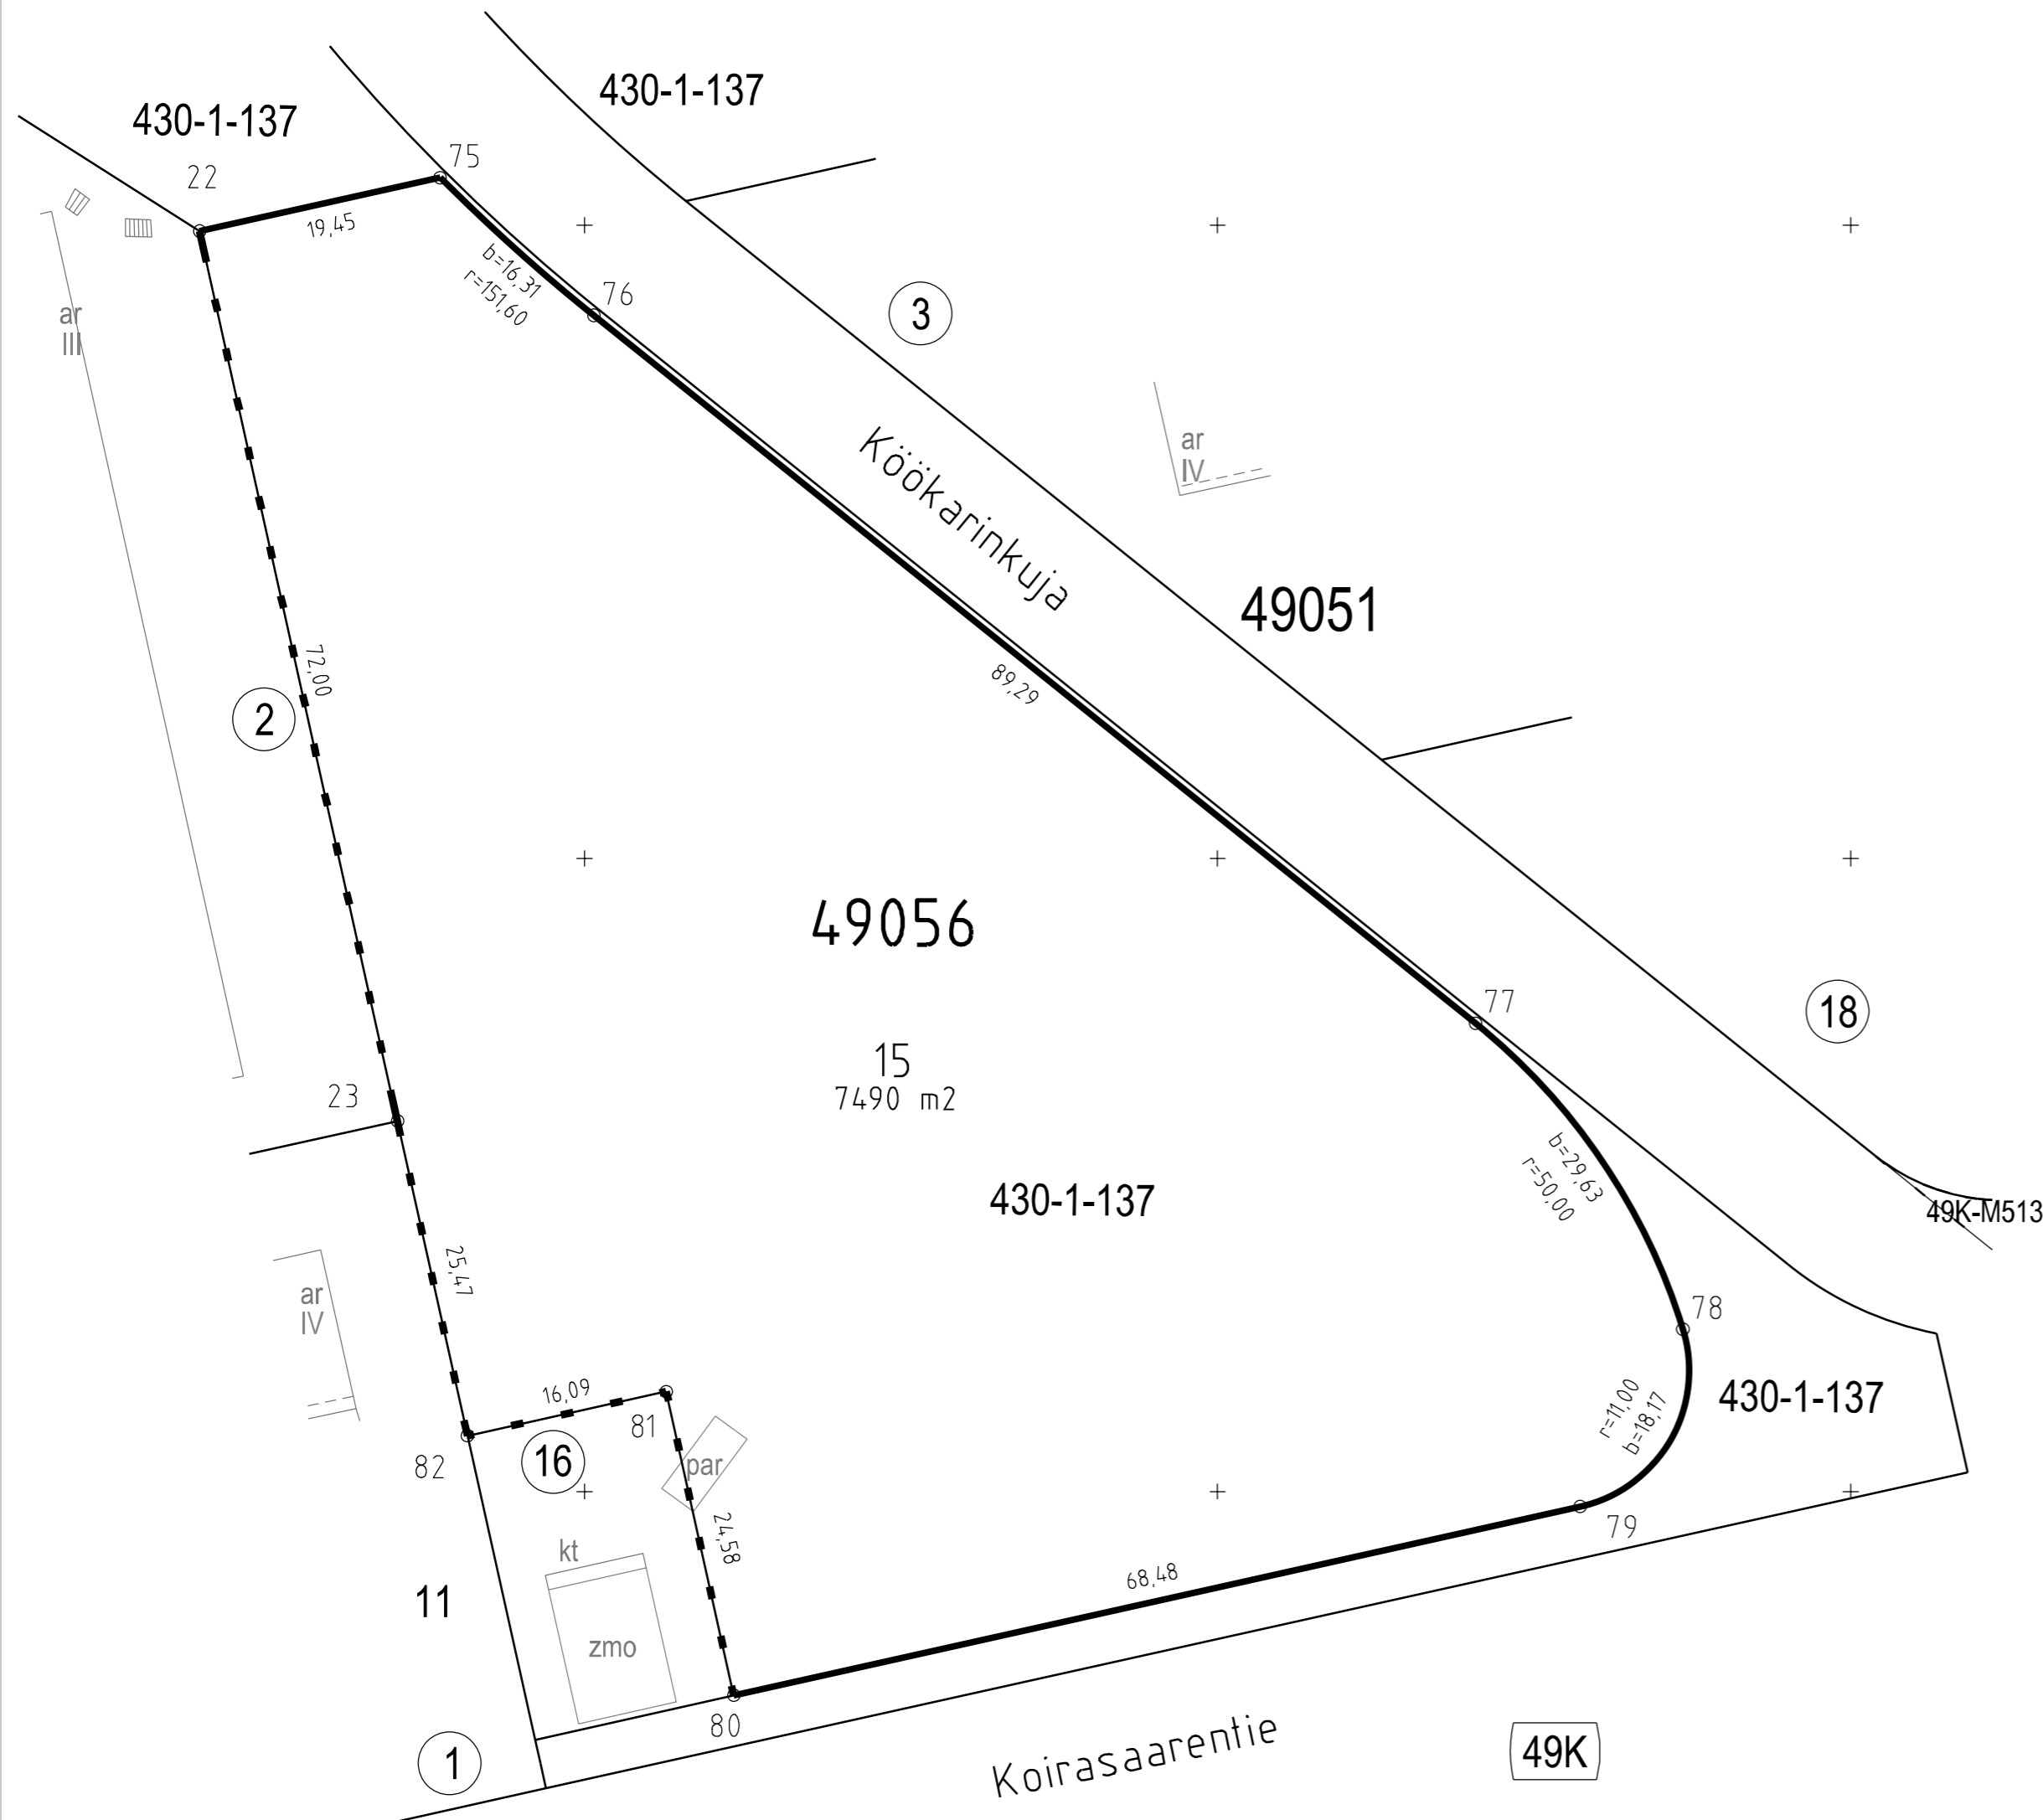

N:O	PINTA-ALAT / AREALER m ²			KIINTEISTÖ / FASTIGHET MÄÄRÄALA / OUTBRUTET OMRÅDE
	YHTEENSÄ SUMMA	KIINTEISTÖITÄIN ENL. FASTIGH.	MÄÄRÄALOITTAIN OUTBR. OMR. (LAK. YHTEINEN UPPHÄVT SAMF.)	
15	7490	7490	91-430-1-137	TURHOLM

TONTTIJAKOALUEELLA SIJAITSEE MAANALAISIA JOHTOJA

KOORDINAATTILUETTELO - KOORDINATFÖRTECKNING

PISTE PUNKT	Y	X	PISTE PUNKT	Y	X
22	25502319.612	6673699.548	78	25502436.739	6673612.809
23	25502335.234	6673629.264	79	25502428.629	6673598.813
75	25502338.601	6673703.768	80	25502361.797	6673583.895
76	25502350.745	6673692.891	81	25502356.464	6673607.891
77	25502420.362	6673636.980	82	25502340.760	6673604.401