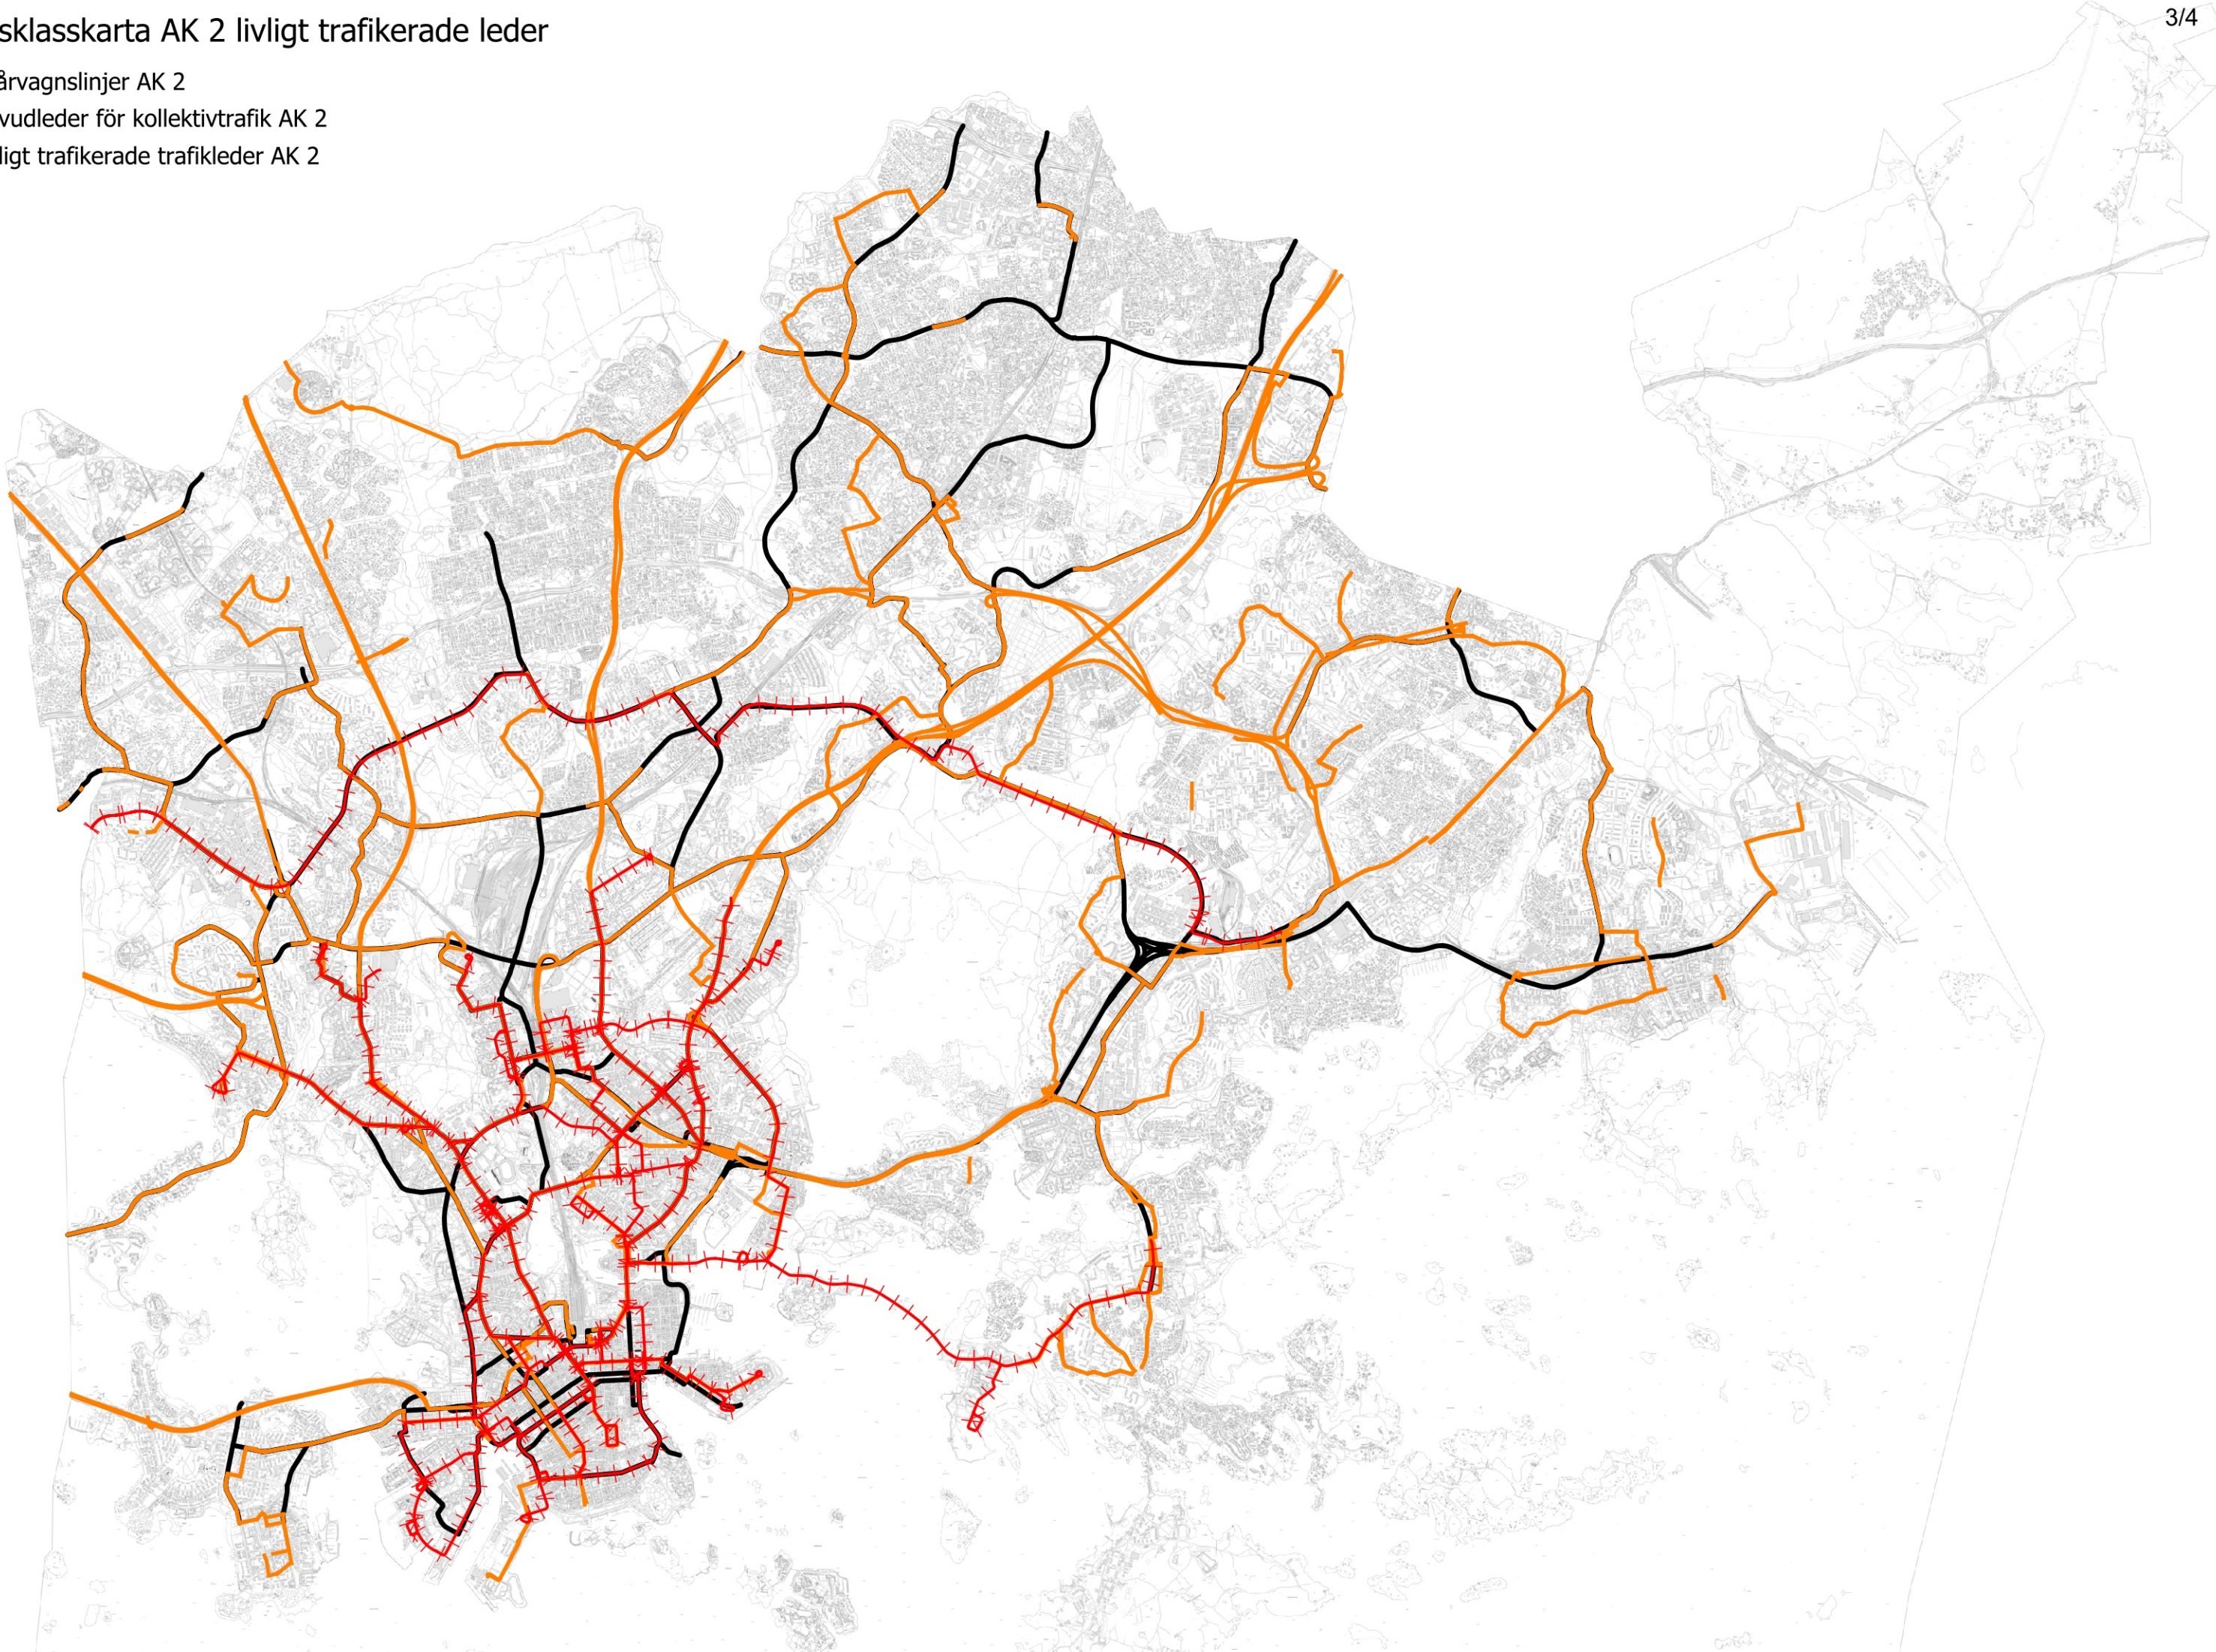

Avgiftsklasskarta AK 2 cykling

— Prioriterade huvudleder för cykling AK 2

— Huvudleder för cykling AK 2

Avgiftsklasskarta AK 2 livligt trafikerade leder

- Spårvagnslinjer AK 2
- Huvudleder för kollektivtrafik AK 2
- Livligt trafikerade trafikleder AK 2

Avgiftsklasskarta AK 3 och AK 4

 Helsingforsudden AK 3

Gatuområden i registret över allmänna områden

 Gatuområden AK 3

 Gatuområden AK 4

 Under byggnad eller underhålls inte av staden

Gröna delar i registret över allmänna områden

 Gröna delar AK 3

 Gröna delar AK 4