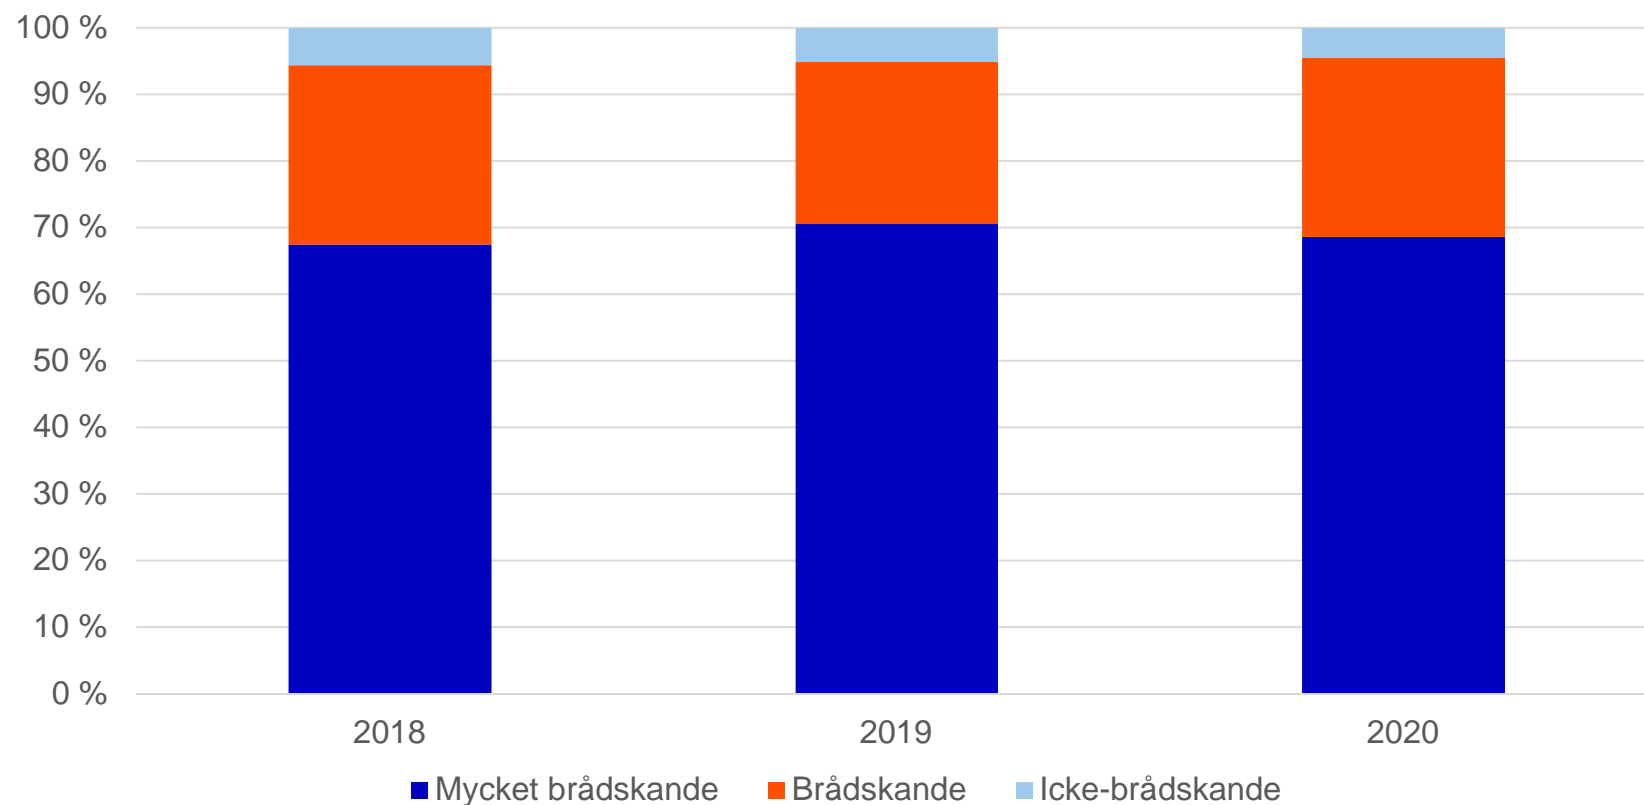

Nya hyresgäster enligt prioritetsklassen