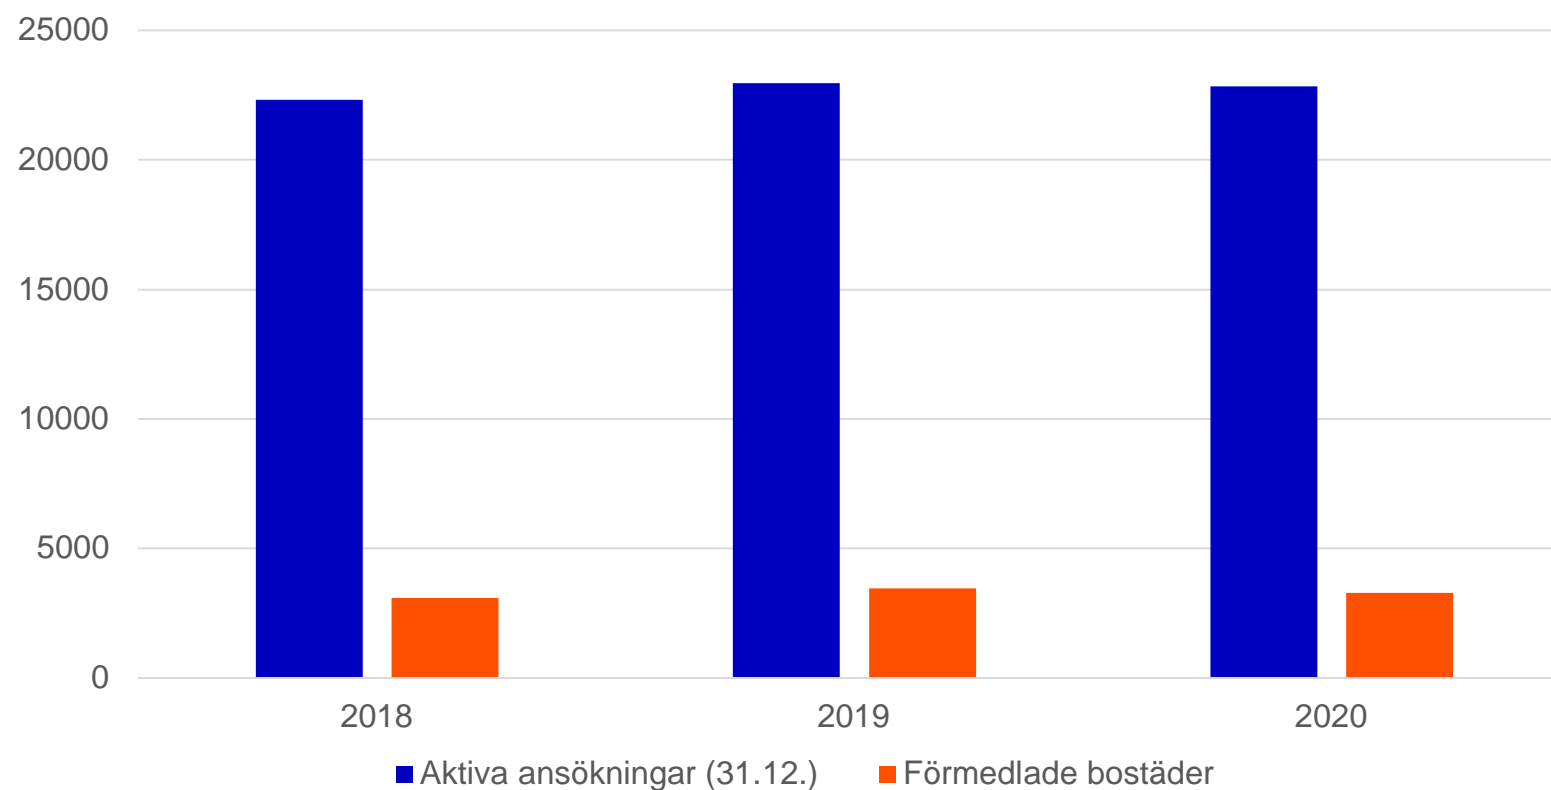

Helsingfors stads Ara- hyresbostäder, statistik 2018 – 2020

Helsinki

Aktiva ansökningar och förmedlade bostäder

Aktiva ansökningar (31.12.) enligt antal av personer

Förmedlade bostäder enligt antal av rum