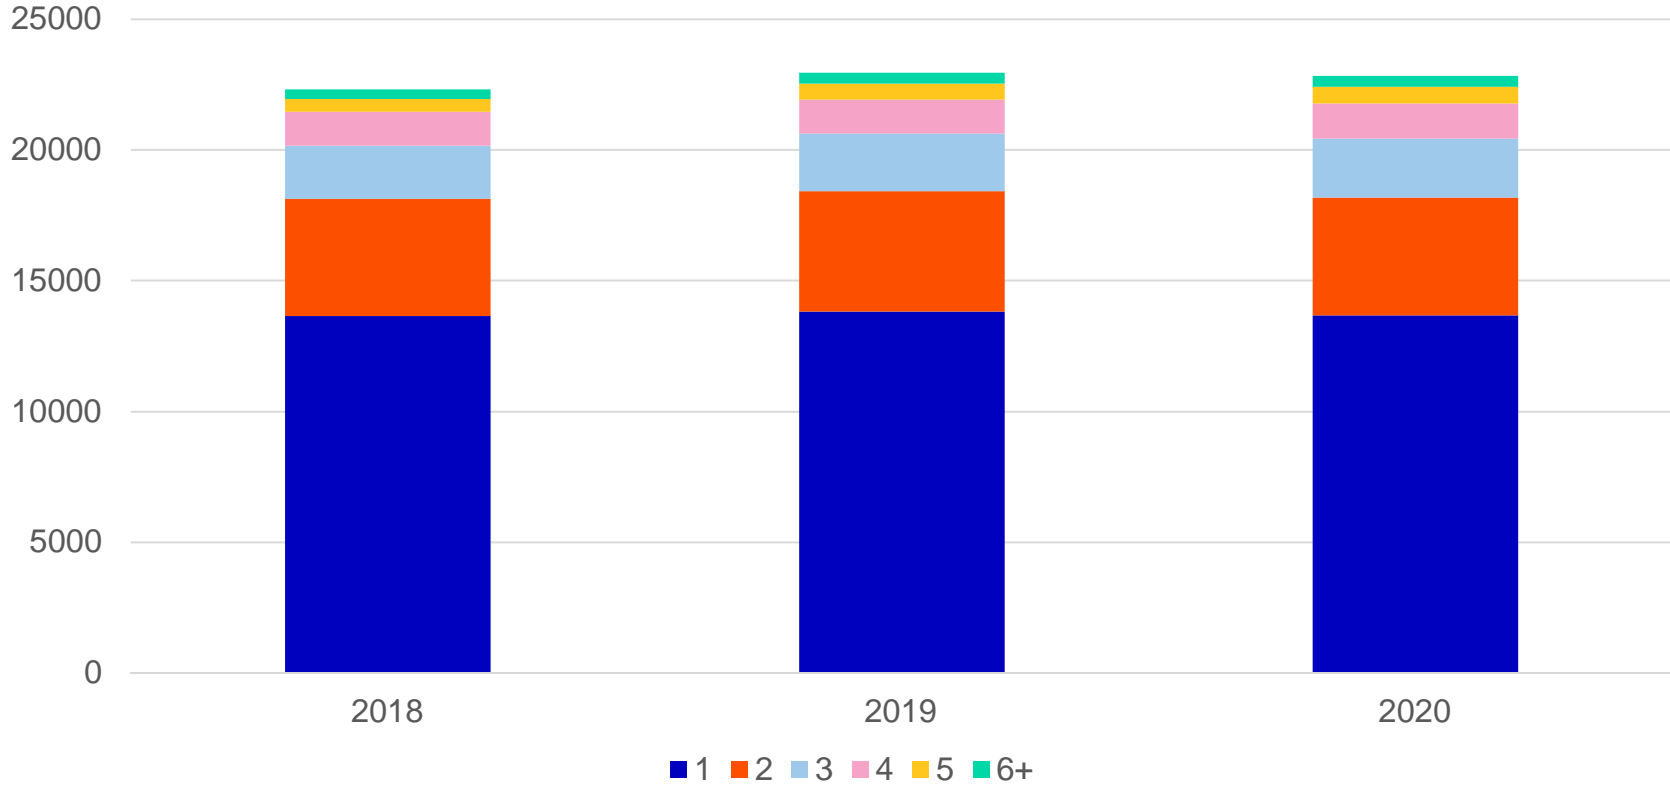

Helsingfors stads Ara- hyresbostäder, statistik 2018 – 2020

Helsinki

Aktiva ansökningar och förmedlade bostäder

Aktiva ansökningar (31.12.) enligt antal av personer

Förmedlade bostäder enligt antal av rum

Nya hyresgäster enligt familjetyp

Nya hyresgäster enligt prioritetsklassen

Förmedlade bostäder enligt områden 2020

■ Etelä ■ Itä ■ Kaakko ■ Koillinen ■ Länsi