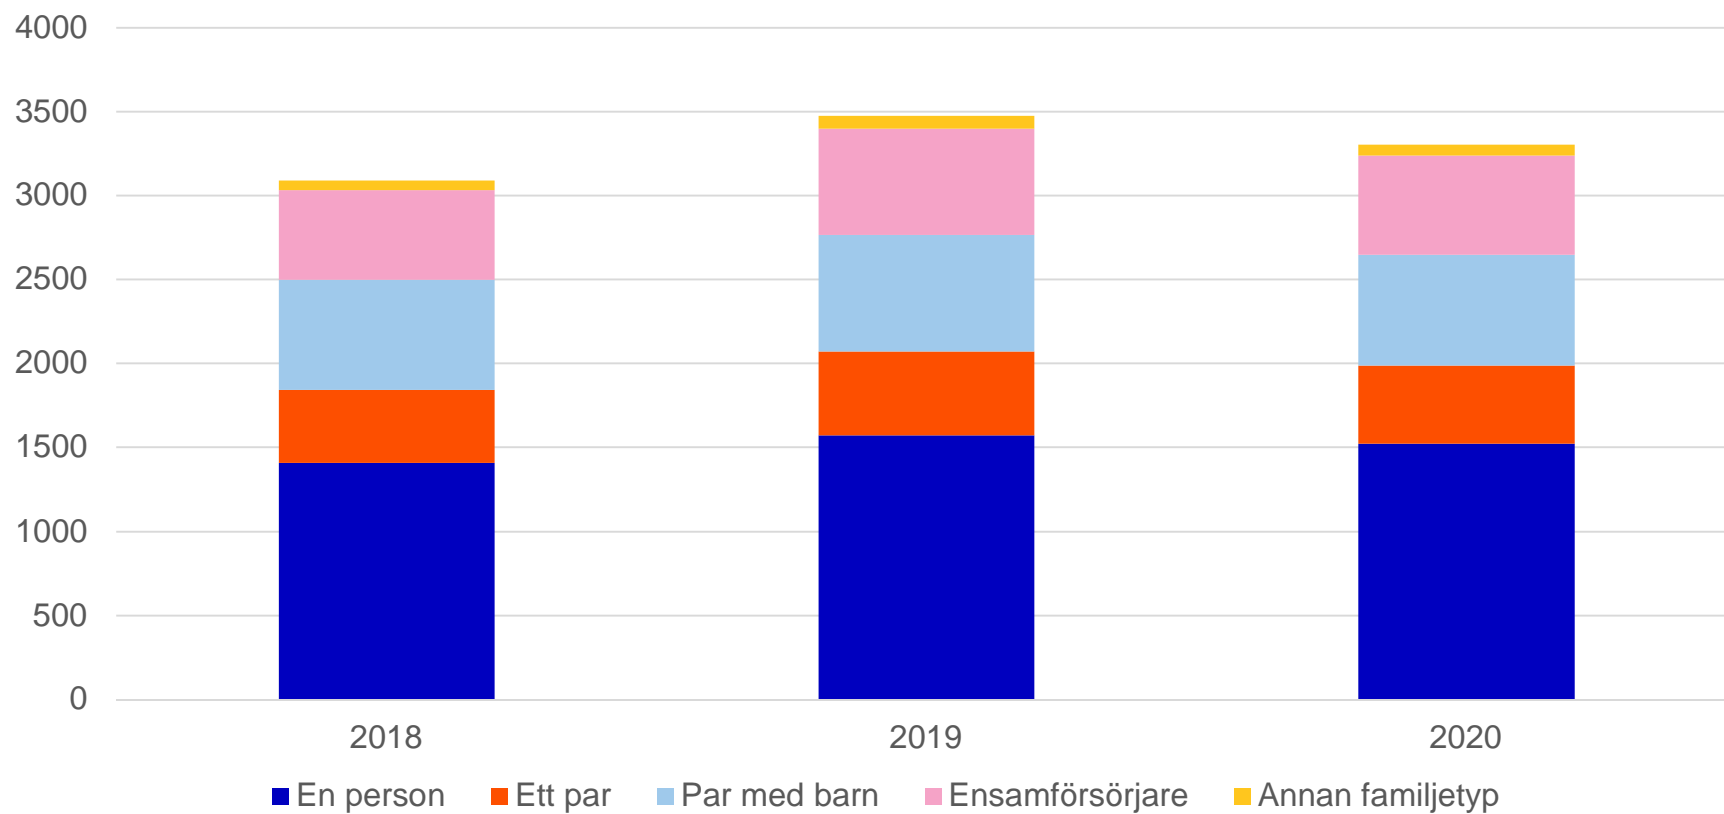

Helsingfors stads Ara- hyresbostäder, statistik 2018 – 2020

Helsinki

Aktiva ansökningar och förmedlade bostäder

Aktiva ansökningar (31.12.) enligt antal av personer

Förmedlade bostäder enligt antal av rum

Nya hyresgäster enligt familjetyp

Nya hyresgäster enligt prioritetsklassen

Förmedlade bostäder enligt områden 2020

■ Etelä ■ Itä ■ Kaakko ■ Koillinen ■ Länsi