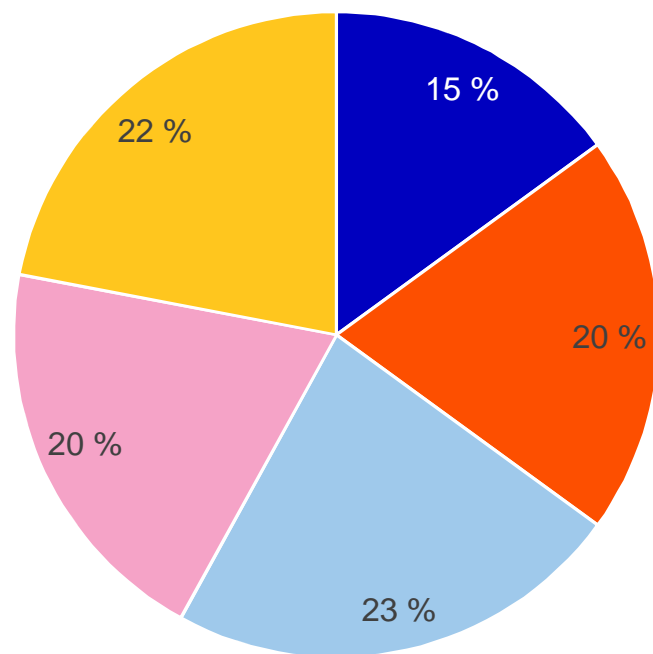

Helsingfors stads Ara- hyresbostäder, statistik 2018 – 2020

Helsinki

Aktiva ansökningar och förmedlade bostäder

Aktiva ansökningar (31.12.) enligt antal av personer

Förmedlade bostäder enligt antal av rum

Nya hyresgäster enligt familjetyp

Nya hyresgäster enligt prioritetsklassen

Förmedlade bostäder enligt områden 2020

■ Etelä ■ Itä ■ Kaakko ■ Koillinen ■ Länsi