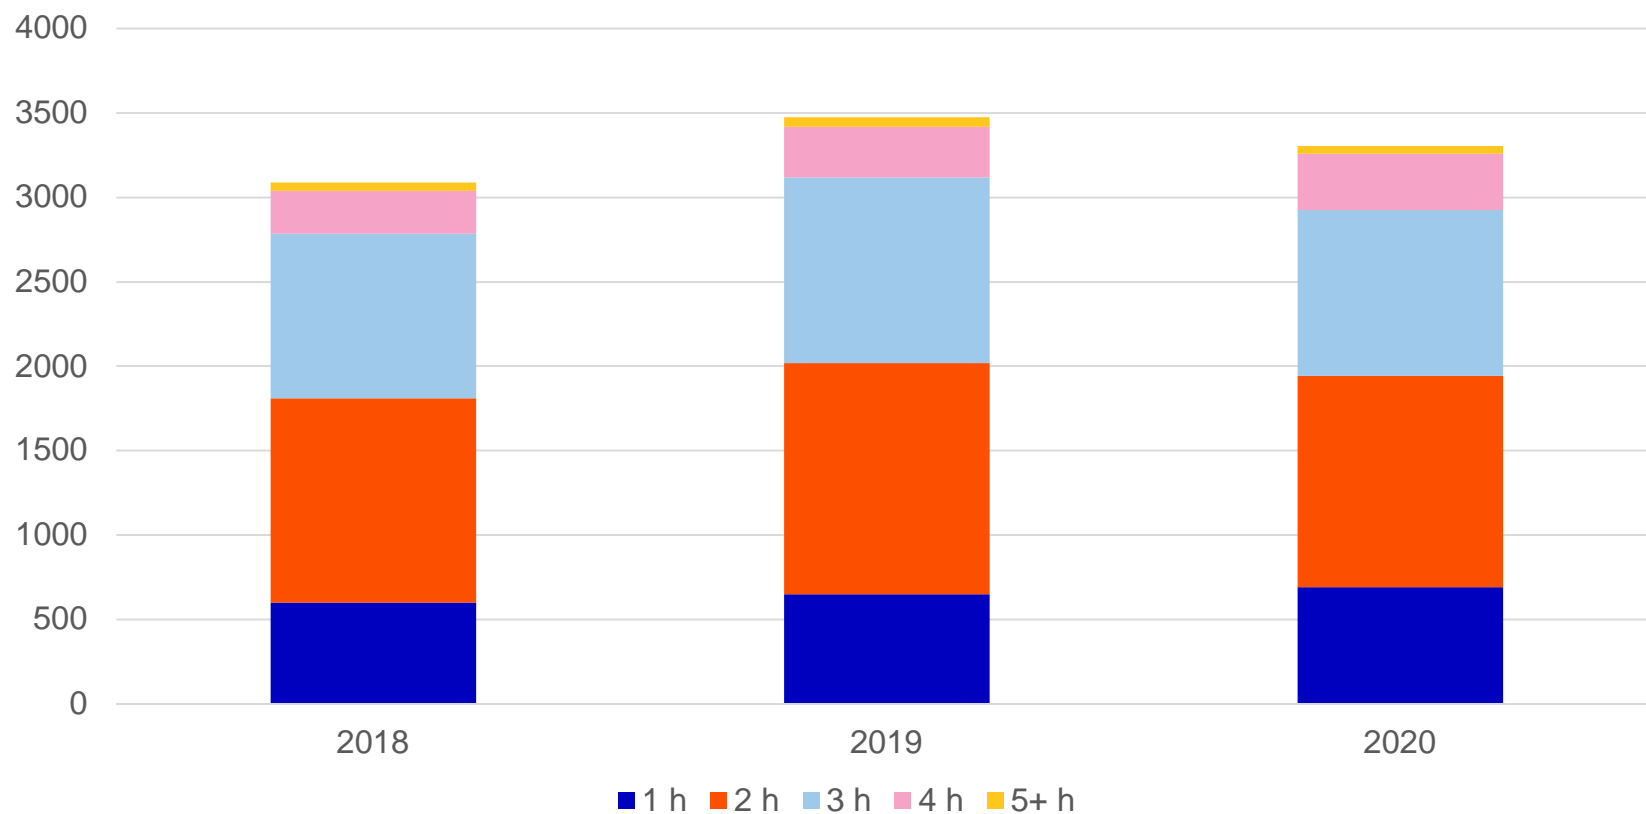

Helsingfors stads Ara- hyresbostäder, statistik 2018 – 2020

Helsinki

Aktiva ansökningar och förmedlade bostäder

Aktiva ansökningar (31.12.) enligt antal av personer

Förmedlade bostäder enligt antal av rum

Nya hyresgäster enligt familjetyp

Nya hyresgäster enligt prioritetsklassen

Förmedlade bostäder enligt områden 2020

■ Etelä ■ Itä ■ Kaakko ■ Koillinen ■ Länsi