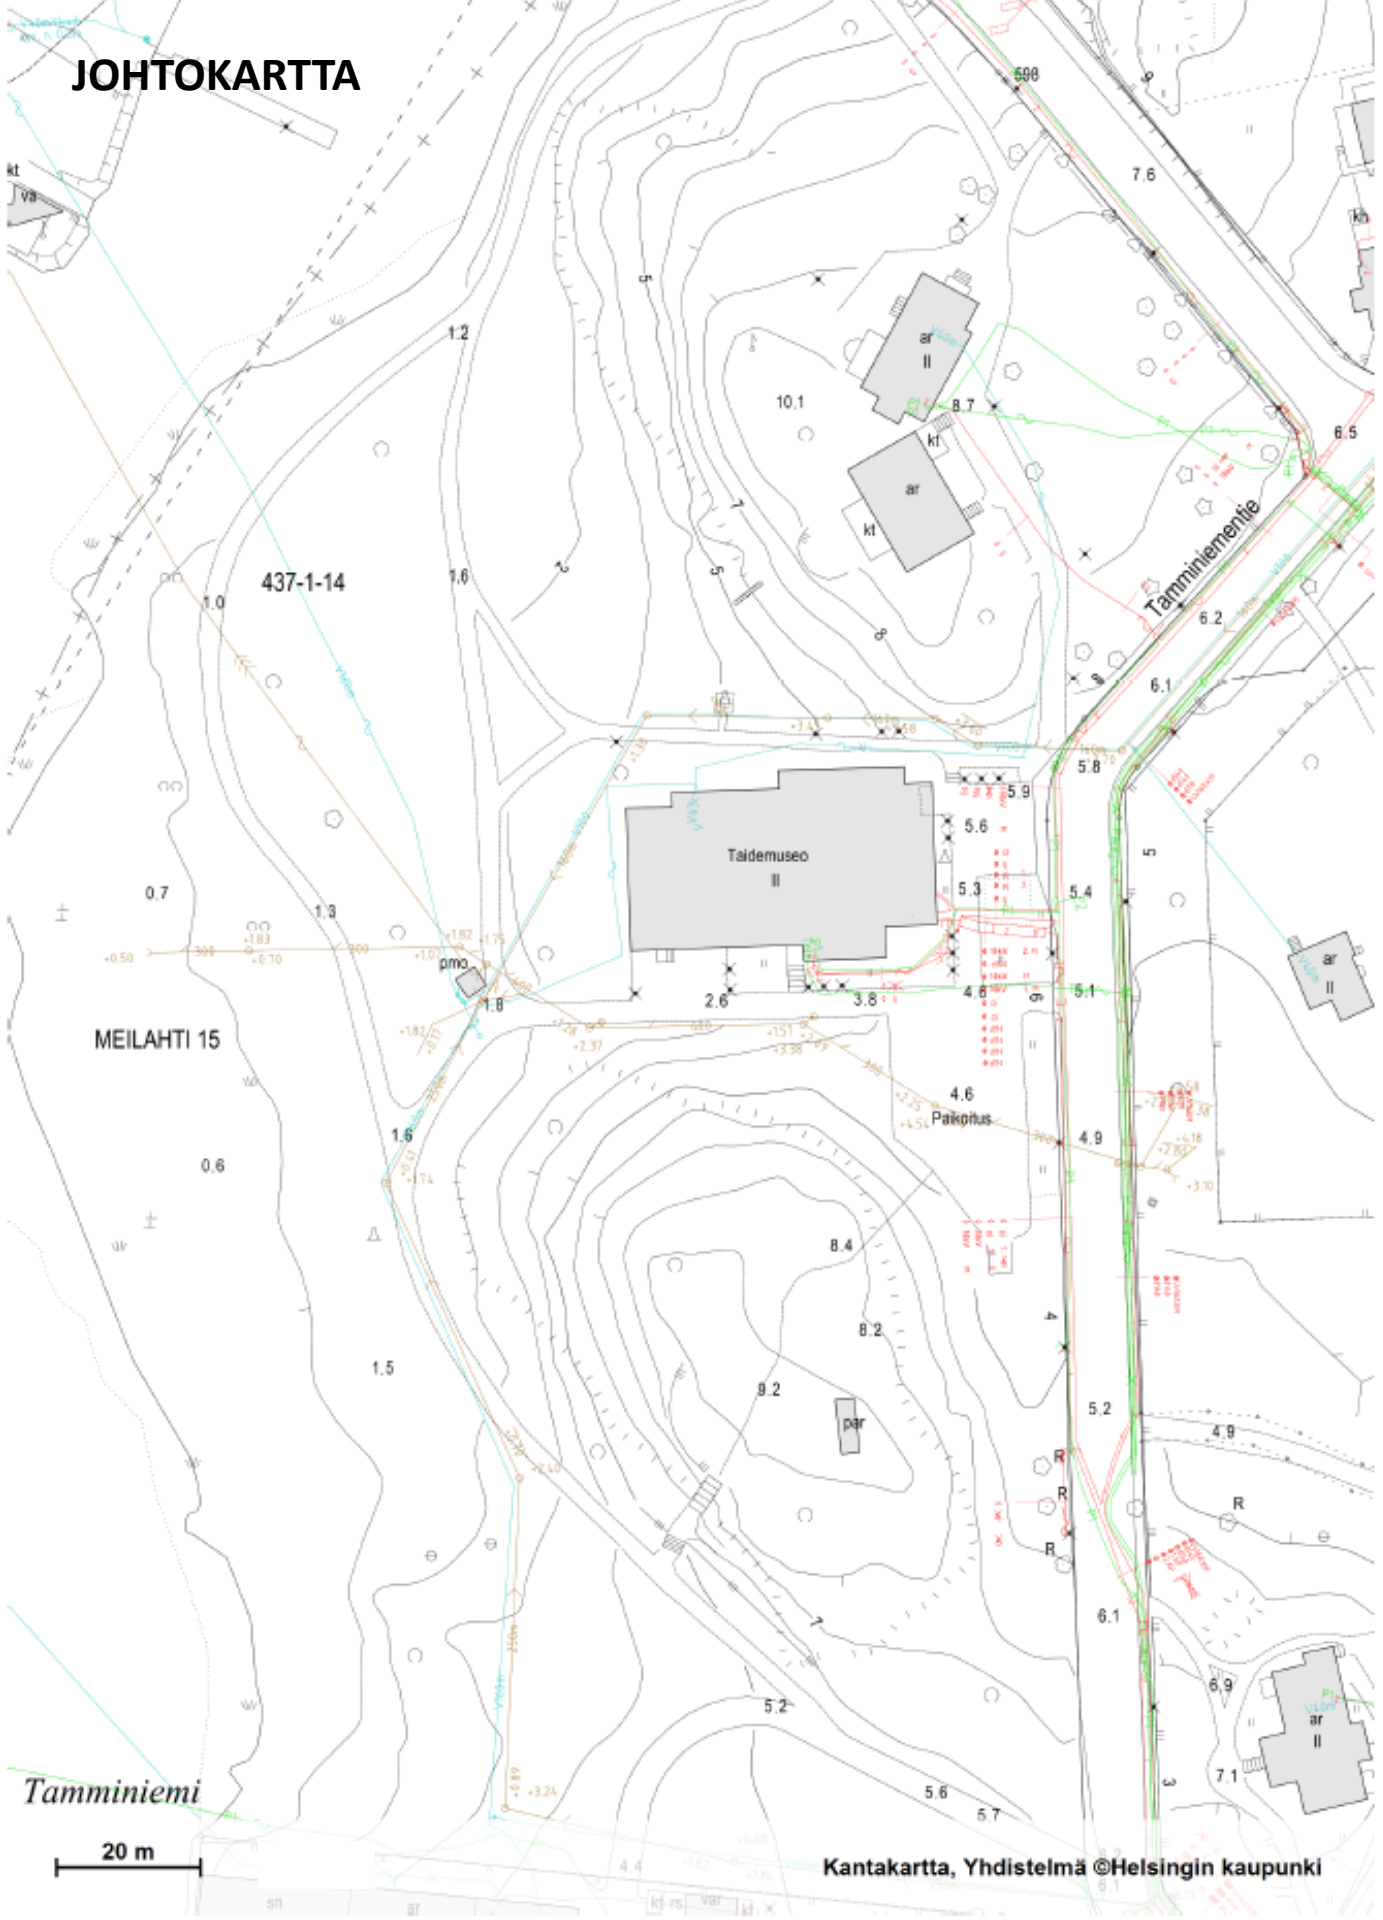

JOHTOKARTTA

437-1-14

MEILAHTI 15

Tamminiemi

20 m