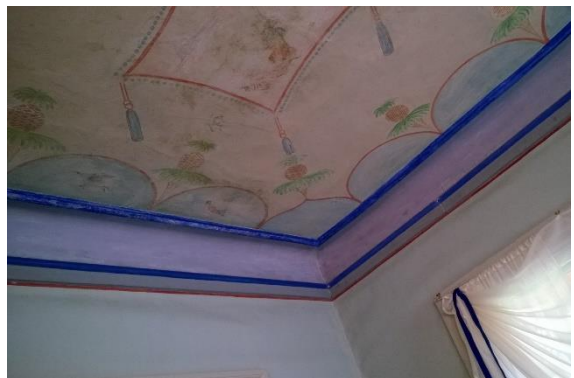

MEILAHDEN KARTANON ALUE ASEMAKAAVAN MUUTOS LIITE / SUOJELUKOhteet 13.12.2021

Kartanon sisätilat 2015 (Kartanon kahvila vielä toiminnassa)

Keskisali 2015

Sali 2015

Sali 2015

Kattomaalaus 2015

MEILAHDEN KARTANON ALUE ASEMAKAAVAN MUUTOS LIITE / SUOJELUKOhteet 13.12.2021

Kartanon sisätilat 2021 (rakennus tyhjillään)

Keskisali 2021

Sali 2021

Sali 2021

Kattomaalauksia 2021

MEILAHDEN KARTANON ALUE ASEMAKAAVAN MUUTOS LIITE / SUOJELUKOhteet 13.12.2021

Kartanon sisätilat 2015 (kartanon kahvila vielä toiminnassa) ja 2021 (rakennus tyhjillään)