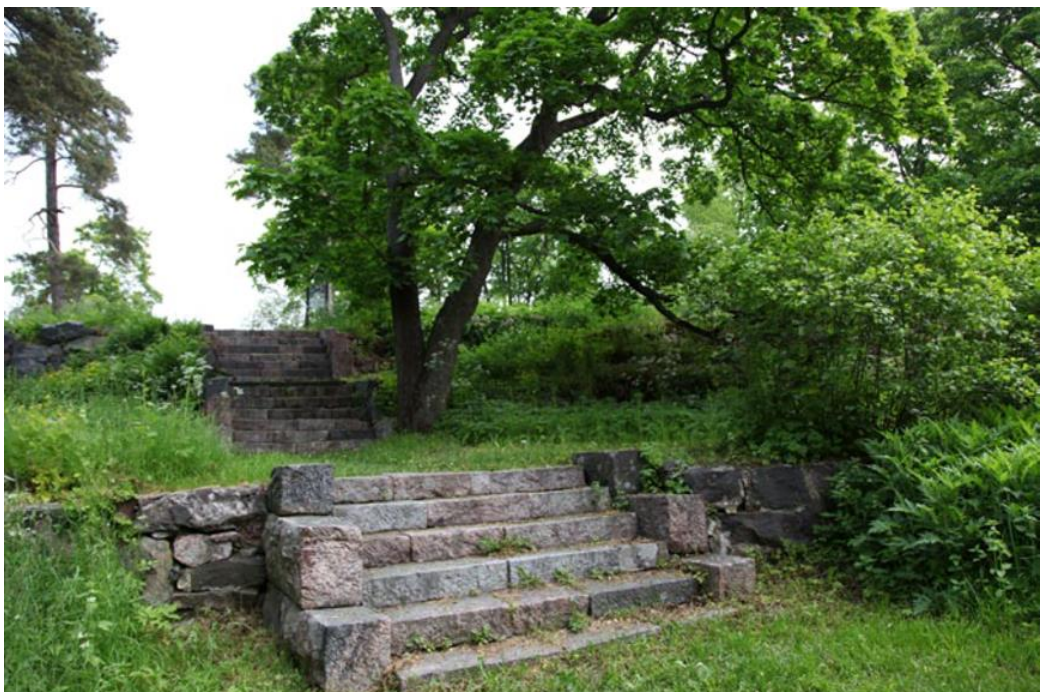

MEILAHDEN KARTANON ALUE
ASEMAKAAVAN MUUTOS
LIITE / SUOJELUKOhteet
13.12.2021

Villa Solhem in puutarha 2015