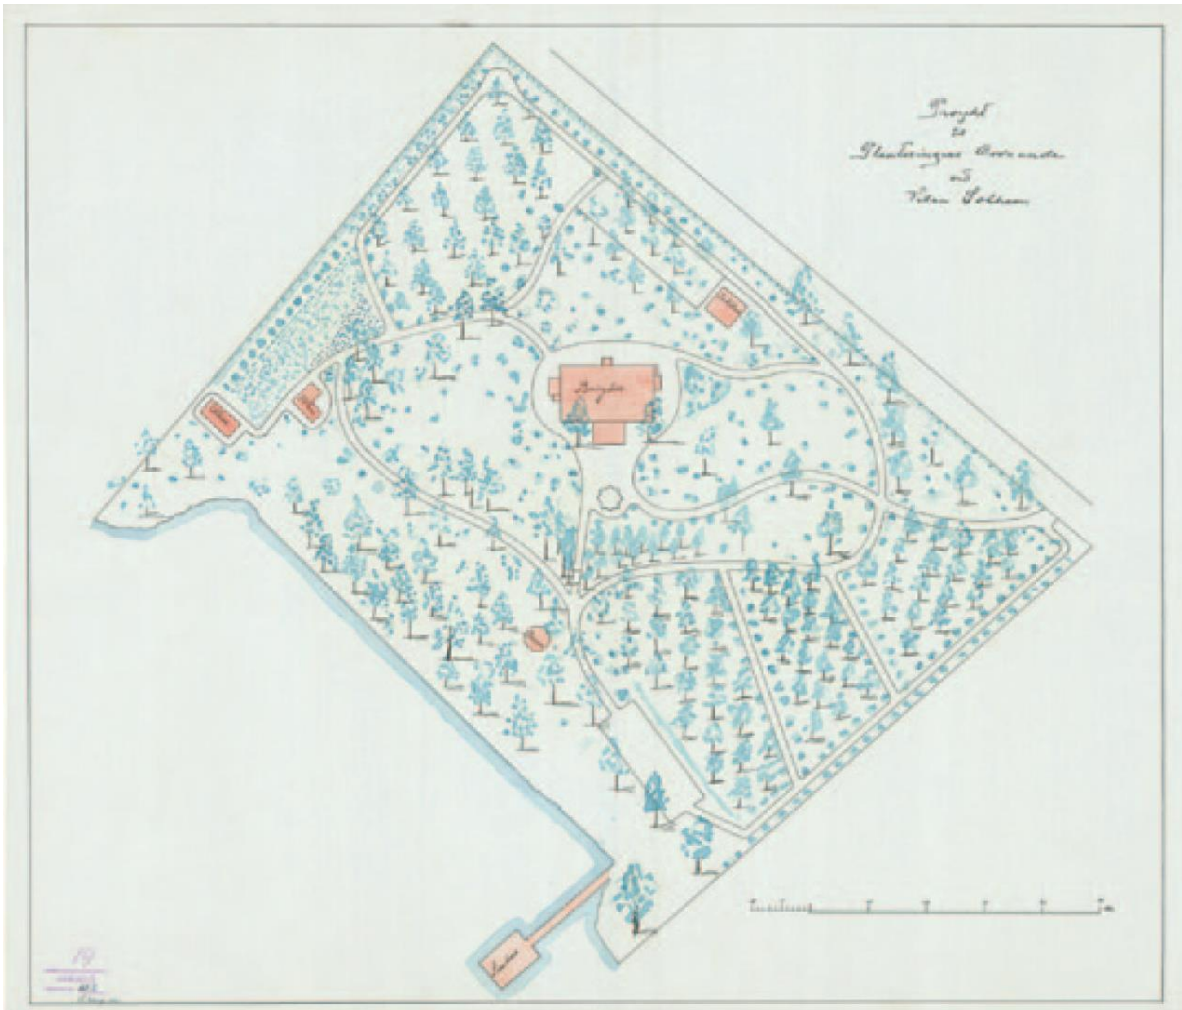

Tanssipaviljongin porrashuoneet 2015 ja 2021

MEILAHDEN KARTANON ALUE
ASEMAKAAVAN MUUTOS
LIITE / SUOJELUKOhteet
13.12.2021

Tanssipaviljongin alakerran sali 2015
(museon konservointitila)

Ullakko 2015

Tanssipaviljongin alakerran sali 2021 (rakennus tyhjillään)

MEILAHDEN KARTANON ALUE
ASEMAKAAVAN MUUTOS
LIITE / SUOJELUKOhteet
13.12.2021

Villa Solheimin puutarha, huvila purettu 1974

Kuvat: Meilahden huvila-alue. Ympäristöhistoriallinen selvitys. Kaupunkisuunnitteluviraston julkaisu, 2014:1.