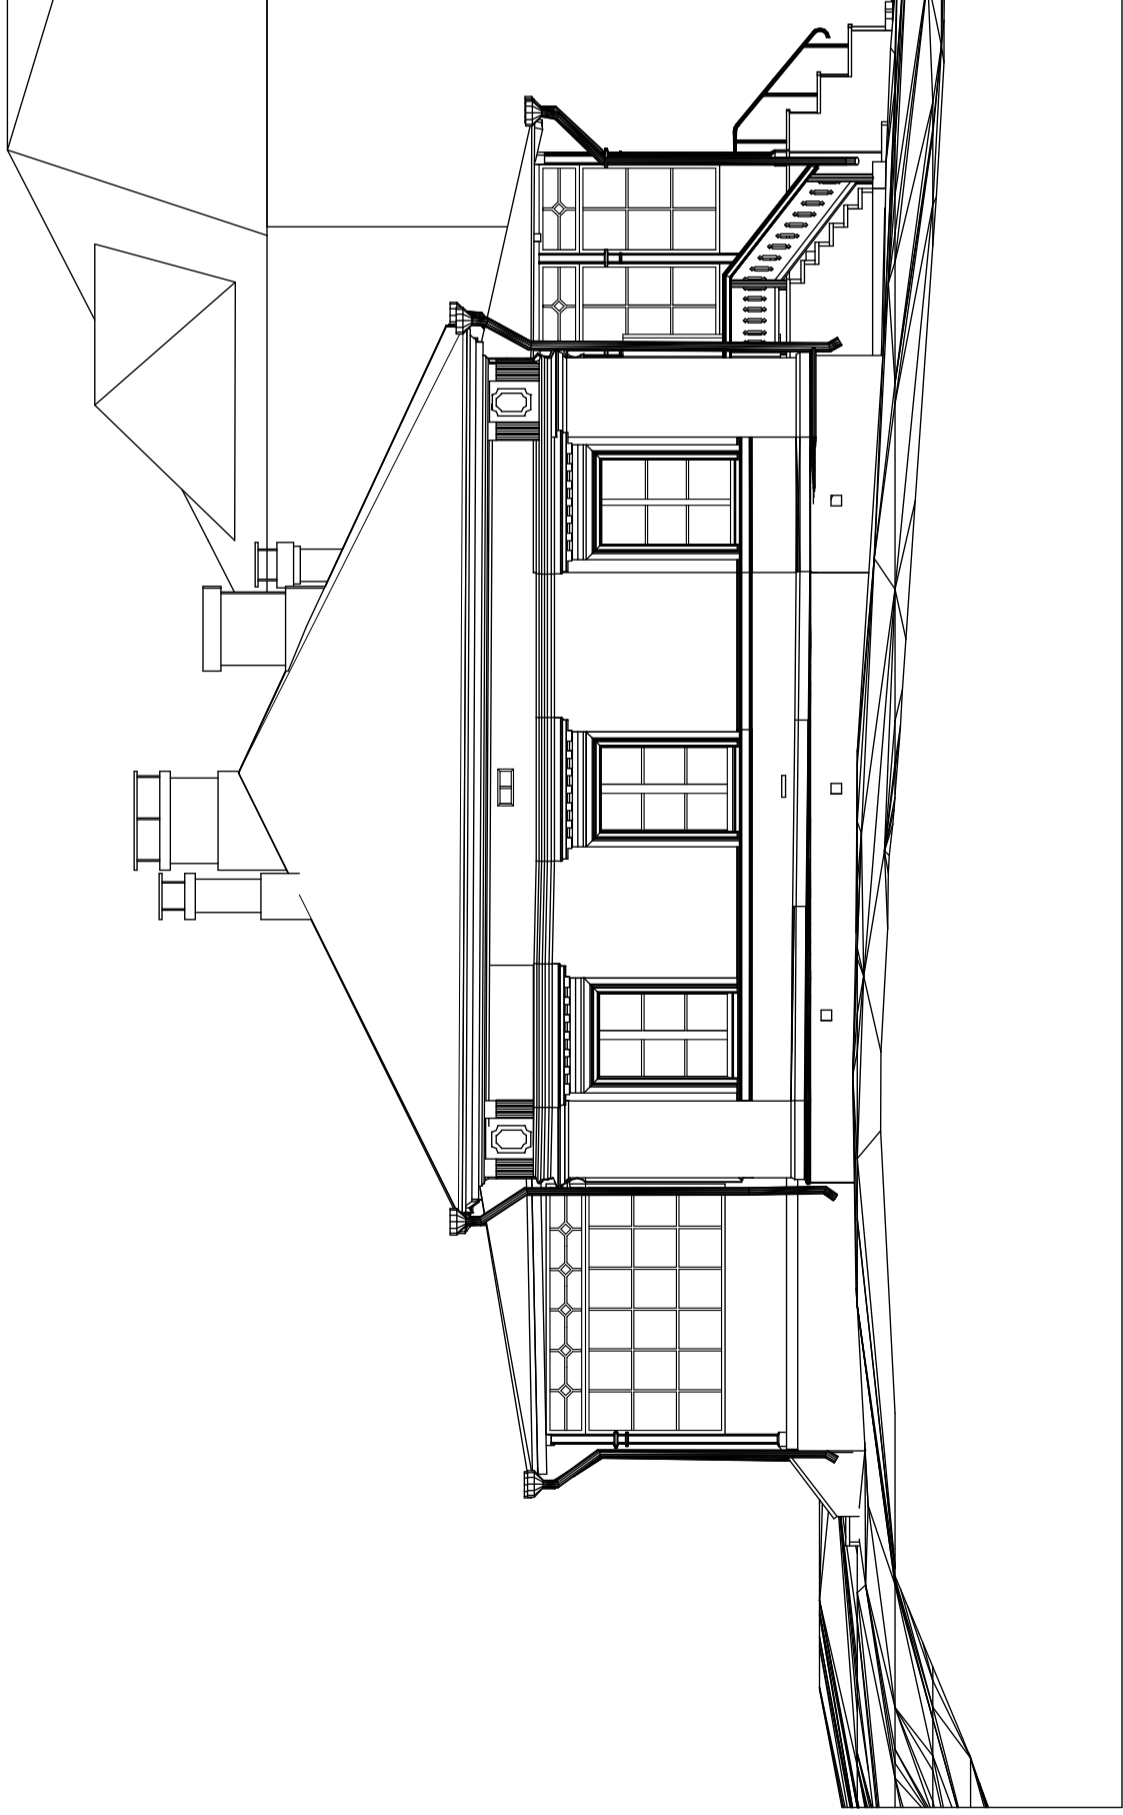

Kaupunginosa/Kylä Helsinki	Kortteli/tila Tamminiementie 8	Tontti/Rn:o	Viranomaisten arkistointimerkintöjä varten
Rakennusasiainpide Mittaus			Piirustuslaji
Rakennuskohteen nimi ja osoite Tamminiemen kahvila Tamminiementie 8 00250 Helsinki			Piirustuksen sisältö Julkisivu 1
Suunnittelutoimiston tiedot Tietoa Finland Oy Lemuritie 3-5 00510 Helsinki	p. 029 120 0220 s. info@tietoaфинland.fi		Juoks. nro 9/16
Piirtäjä VD, AE	Suunnittelija JH	Työnumero 152	Mittakaavat 1:100
Päiväys 7.6.2010	Vastuullinen suunnittelija		Tiedoston sijainti: P:\0310e0a\projektit\Helsingin kaupungin kinnestövirasto_2235152_Tamminiemenie02_cad\Tammimien
			Suunnitteluala ja piirustusnumero MT 05-01
			Muutos
		Jaakko Hauru	