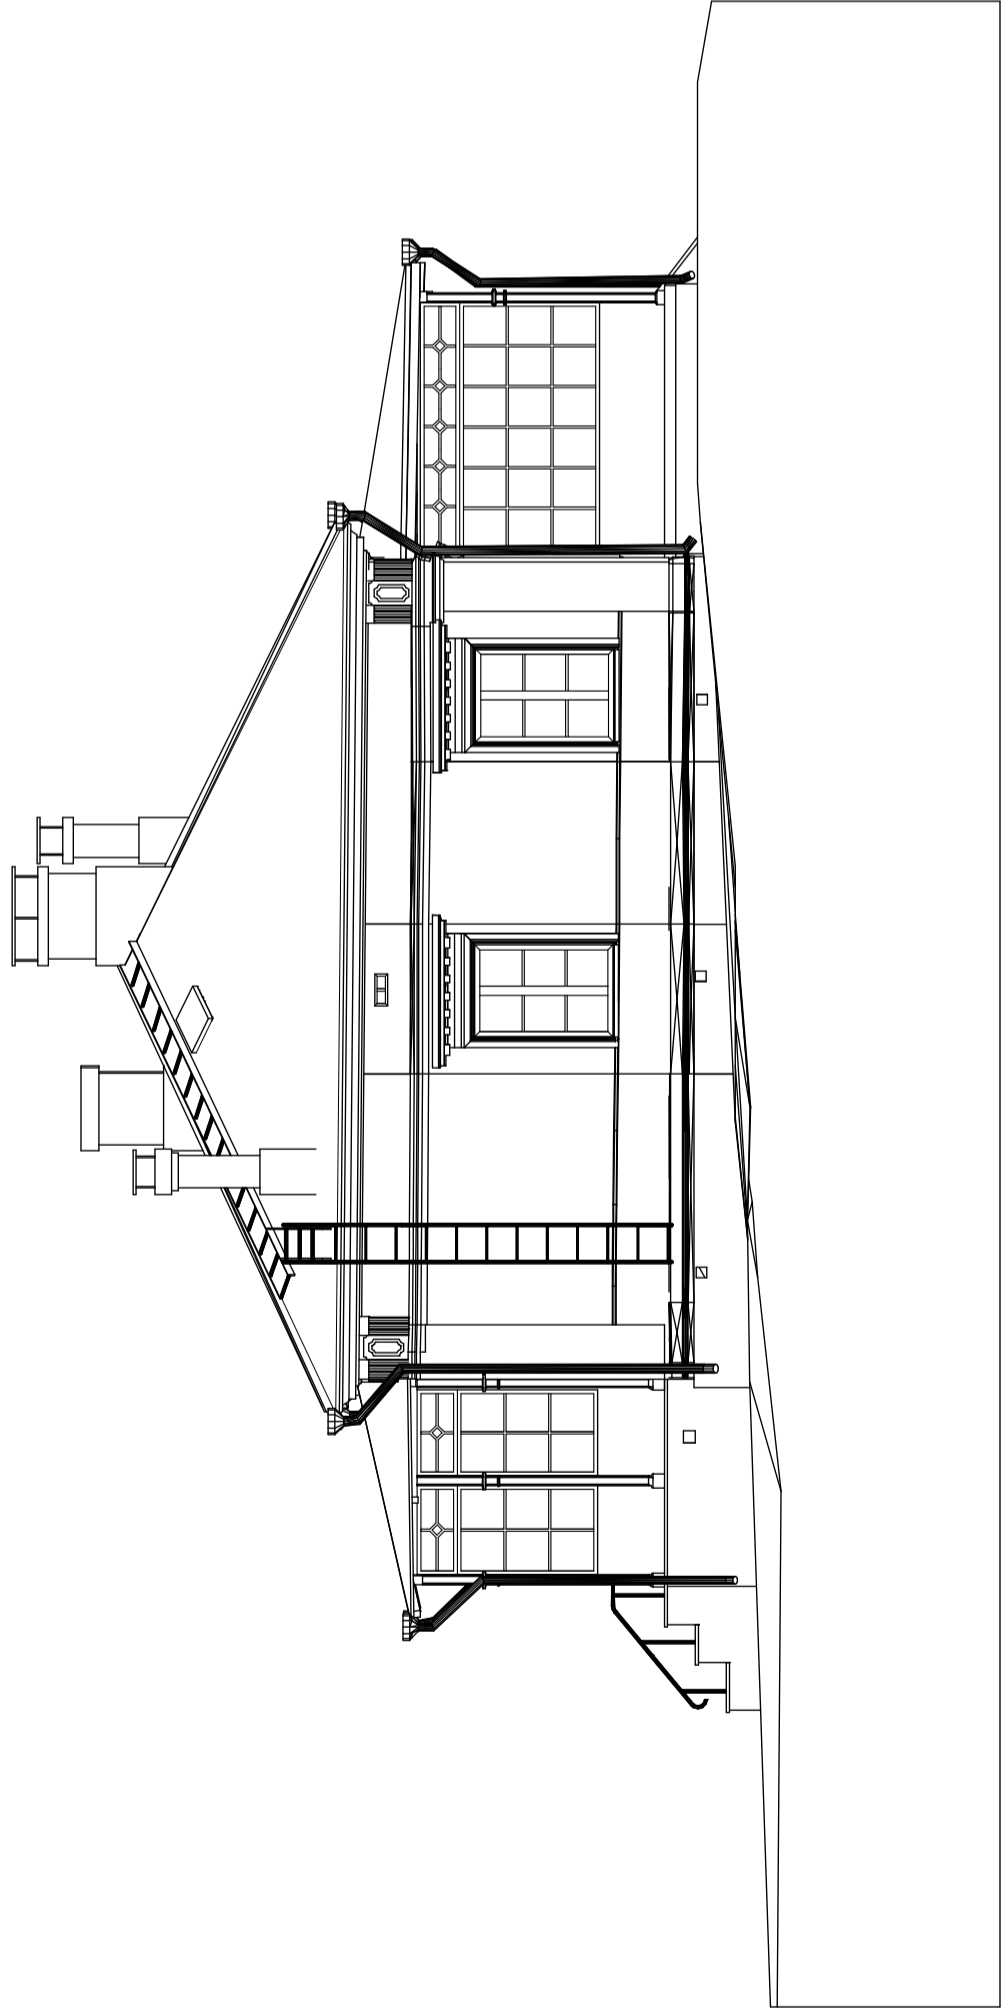

Kaupunginosa/Kylä Helsinki	Kortteli/tila Tamminiementie 8	Tontti/Rn:o	Viranomaisten arkistointimerkintöjä varten
Rakennusasiainpide Mittaus			Piirustuslaji
Rakennuskohteen nimi ja osoite Tamminiemen kahvila Tamminiementie 8 00250 Helsinki			Piirustuksen sisältö Julkisivu 1
Suunnittelutoimiston tiedot Tietoa Finland Oy Lemuritie 3-5 00510 Helsinki	p. 029 120 0220 s. info@tietoaфинland.fi		Juoks. nro 9/16
Piirtäjä VD, AE	Suunnittelija JH	Työnumero 152	Mittakaavat 1:100
Päiväys 7.6.2010	Vastuullinen suunnittelija		Tiedoston sijainti: P:\0310e0a\projektit\Helsingin kaupungin kinnestövirasto_2235152_Tamminiemenie02_cad\Tammimien
			Suunnitteluala ja piirustusnumero MT 05-01
			Muutos
		Jaakko Hauru	

Kaupunginosa/Kylä Helsinki	Kortteli/tila Tamminiementie 8	Tontti/Rn:o	Viranomaisten arkistointimerkintöjä varten
Rakennusioimienpide Mittaus			Piirustuslaji
Rakennuskohteen nimi ja osoite Tamminiemen kahvila Tamminiementie 8 00250 Helsinki			Piirustuksen sisältö Julkisivu 2
Suunnittelutoimiston tiedot Tietoa Finland Oy Lemuritie 3-5 00510 Helsinki	p. 029 120 0220 s. info@tietoaфинland.fi		Juoks. nro 10/16
Piirtäjä VD, AE	Suunnittelija JH	Työnumero 152	Mittakaavat 1:100
Päiväys 7.6.2010	Vastuullinen suunnittelija		Tiedoston sijainti: P:\031010\projektit\Helsinki\kaupungin_kinneisto\vrasto_2235_152_Tamminiemenie02_cad\Tamminiemenie02.dwg
			Suunnitteluala ja piirustusnumero
		MT 05-02	Muutos
	Jaakko Hauru		