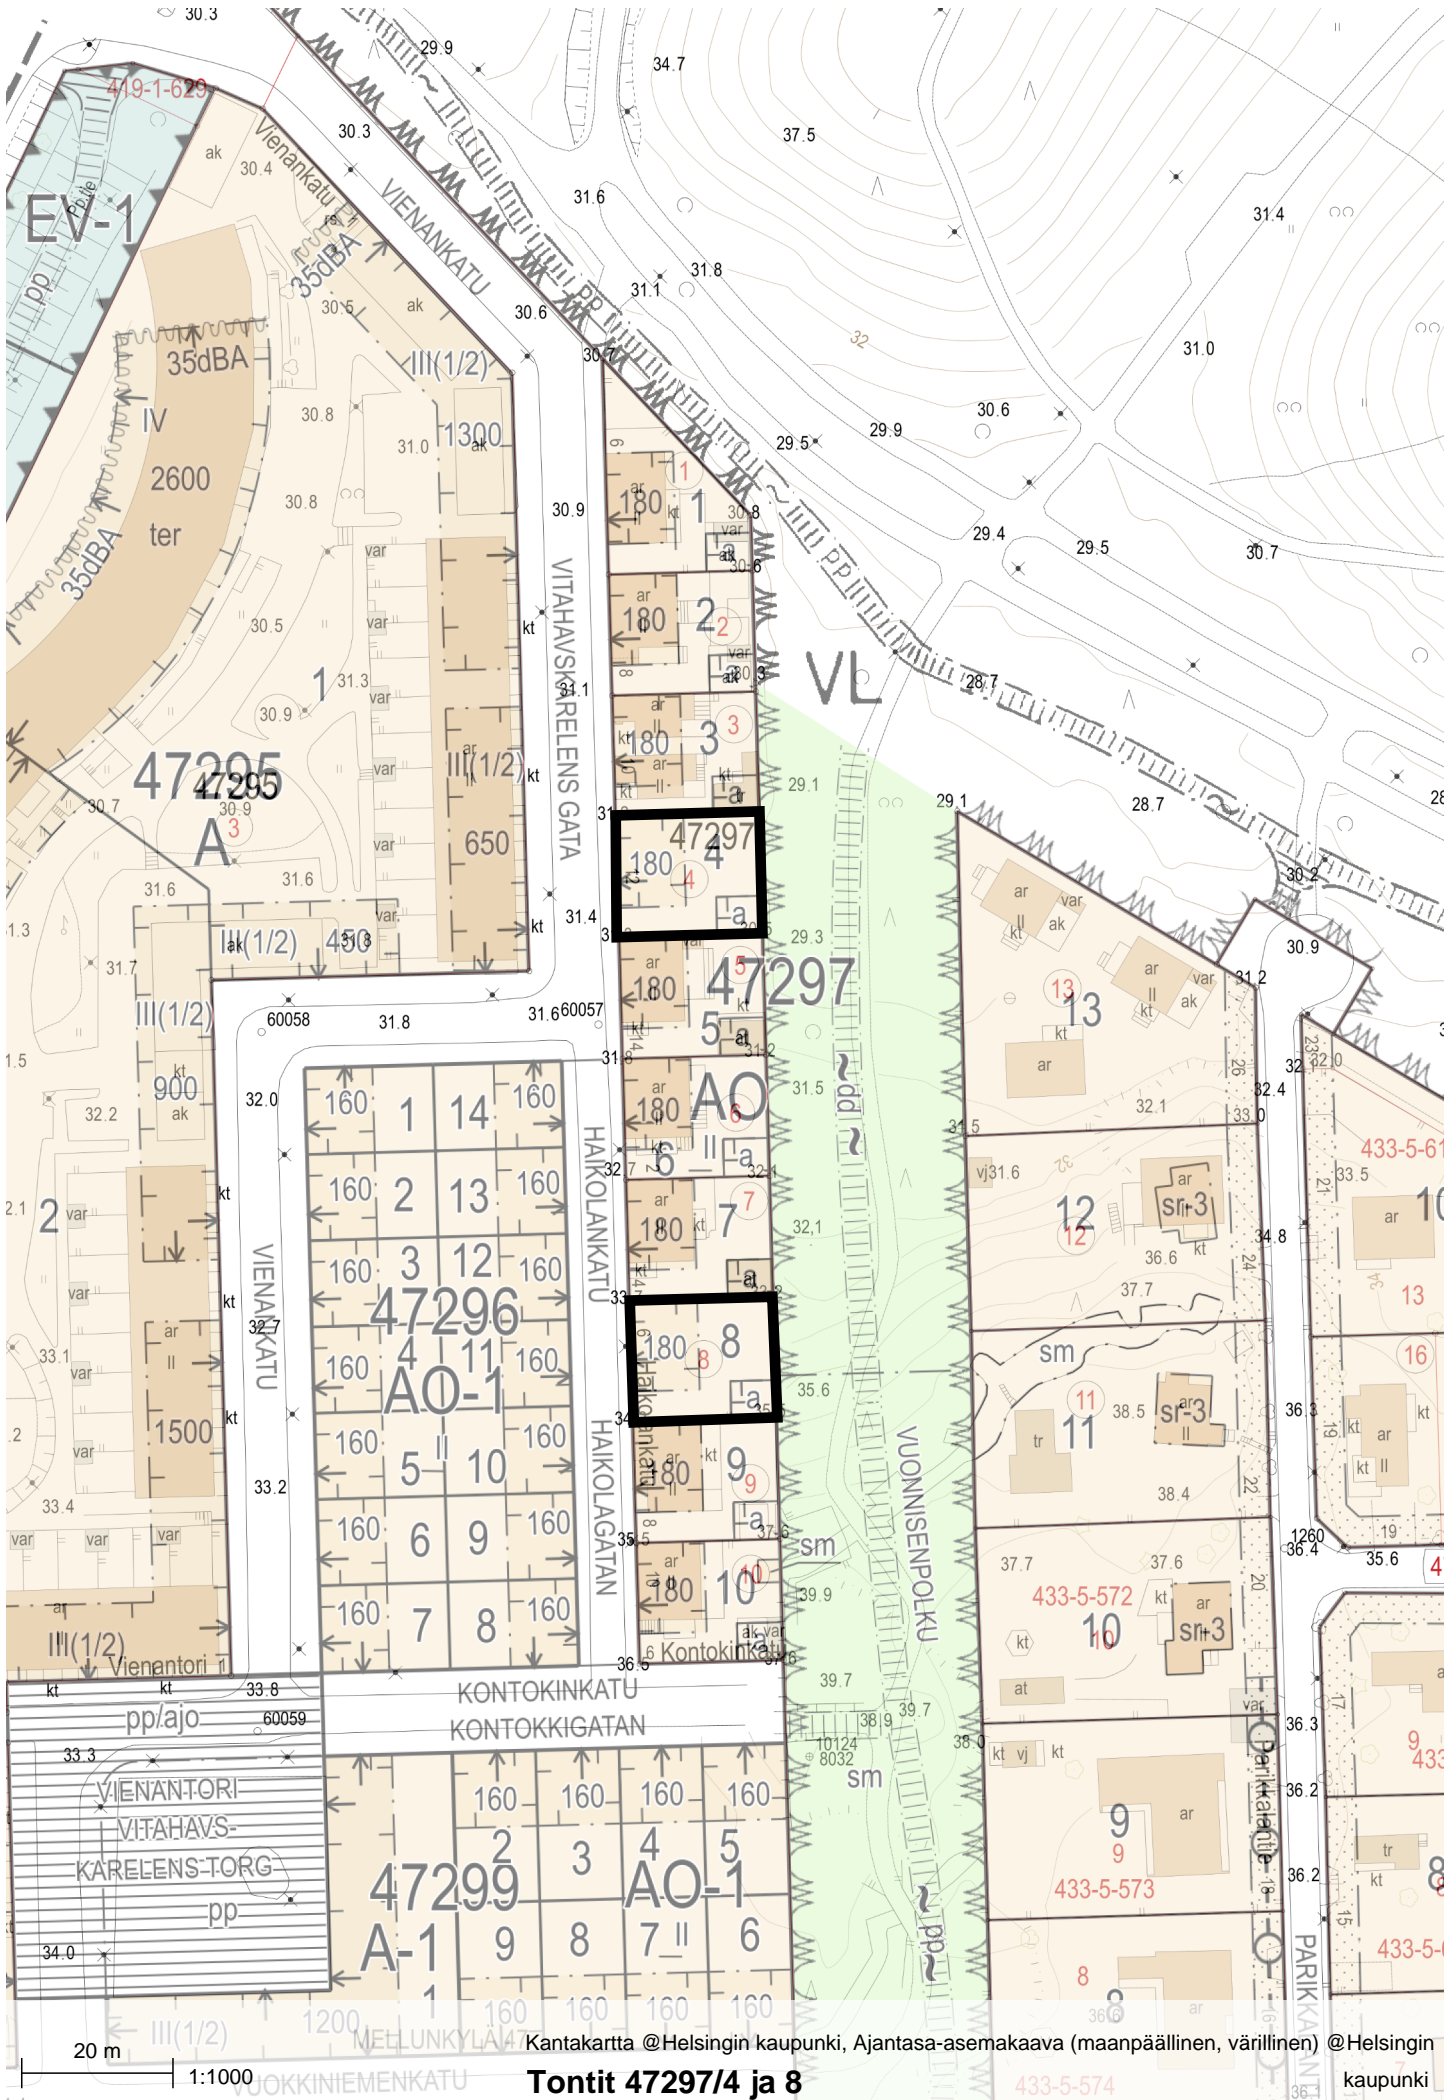

Kantakartta @Helsingin kaupunki, Ajantasa- asemakaava (maanpäällinen, värillinen) @Helsingin kaupunki
Tontti 39329/35
 TAPANINKYLÄ 39 kaupunki

Tontti 41290/8

Kantakartta @Helsingin kaupunki, Ajantasa-asemakaava (maanpäällinen, värillinen) @Helsingin kaupunki

Tontti 41300/5

Kantakartta @Helsingin kaupunki, Ajantasa-asemakaava (maanpäällinen, värillinen) @Helsingin kaupunki
Tontit 47196/16 ja 18

Kantakartta @Helsingin kaupunki, Ajantasa-asemakaava (maanpäällinen, värillinen) @Helsingin kaupunki
Tontit 47288/8, 47289/8, 11 ja 13

20 m
1:1000

Tontit 47297/4 ja 8