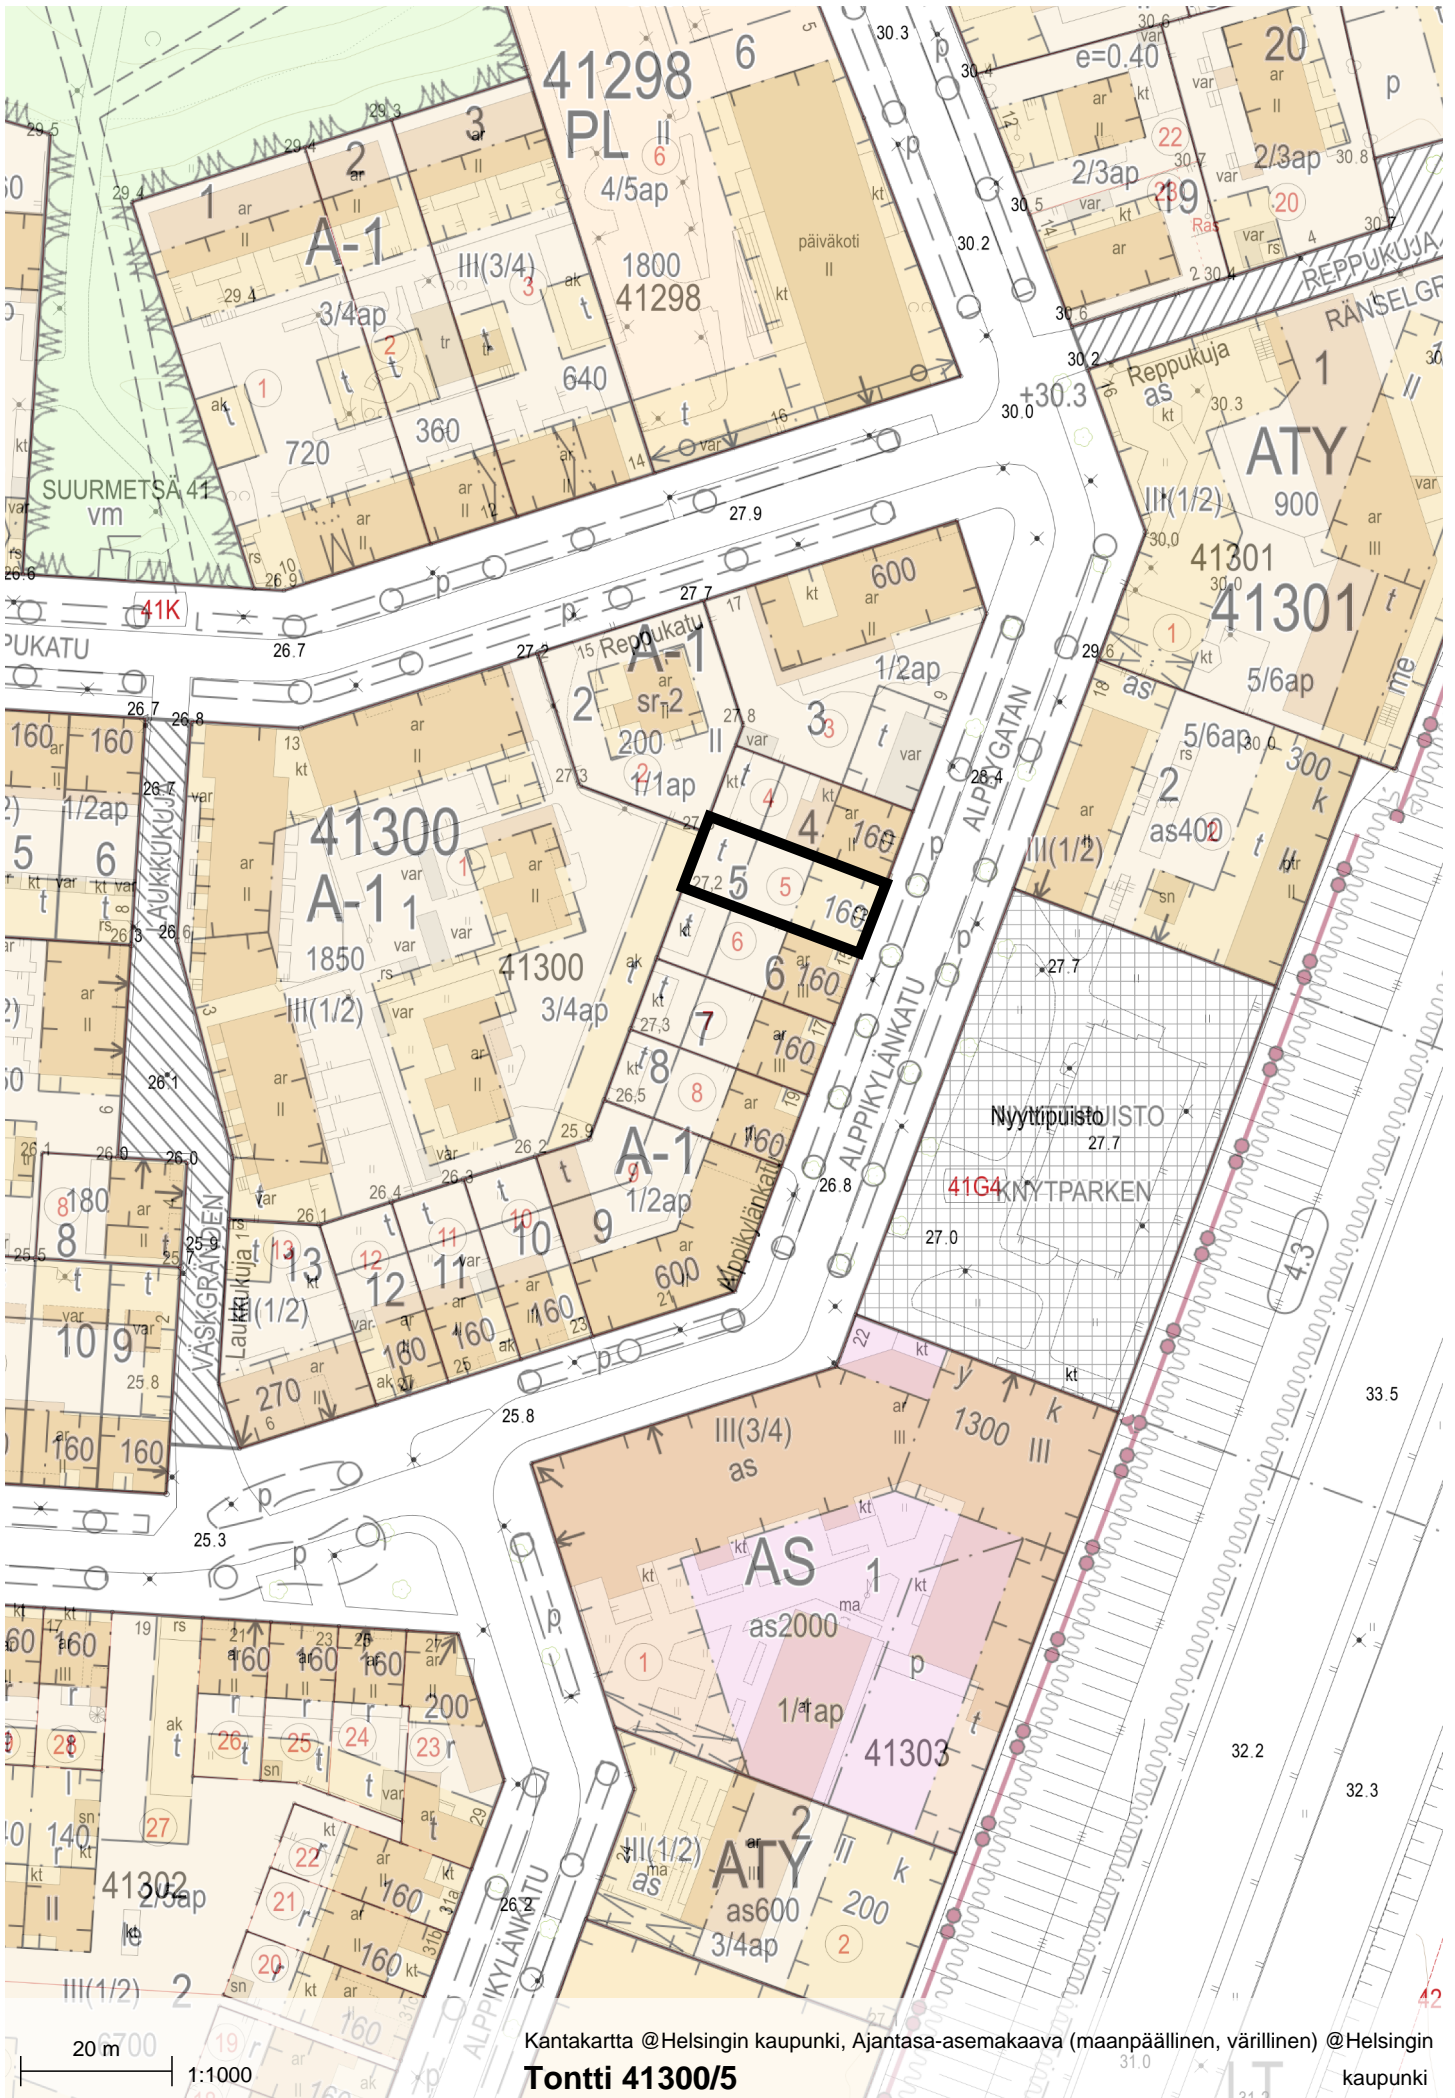

Kantakartta @Helsingin kaupunki, Ajantasa- asemakaava (maanpäällinen, värillinen) @Helsingin kaupunki
Tontti 39329/35
 TAPANINKYLÄ 39 kaupunki

Tontti 41290/8

Kantakartta @Helsingin kaupunki, Ajantasa-asemakaava (maanpäällinen, värillinen) @Helsingin kaupunki

Tontti 41300/5

Kantakartta @Helsingin kaupunki, Ajantasa-asemakaava (maanpäällinen, värillinen) @Helsingin kaupunki
Tontit 47196/16 ja 18

Kantakartta @Helsingin kaupunki, Ajantasa-asemakaava (maanpäällinen, värillinen) @Helsingin kaupunki
Tontit 47288/8, 47289/8, 11 ja 13

20 m
1:1000

Tontit 47297/4 ja 8