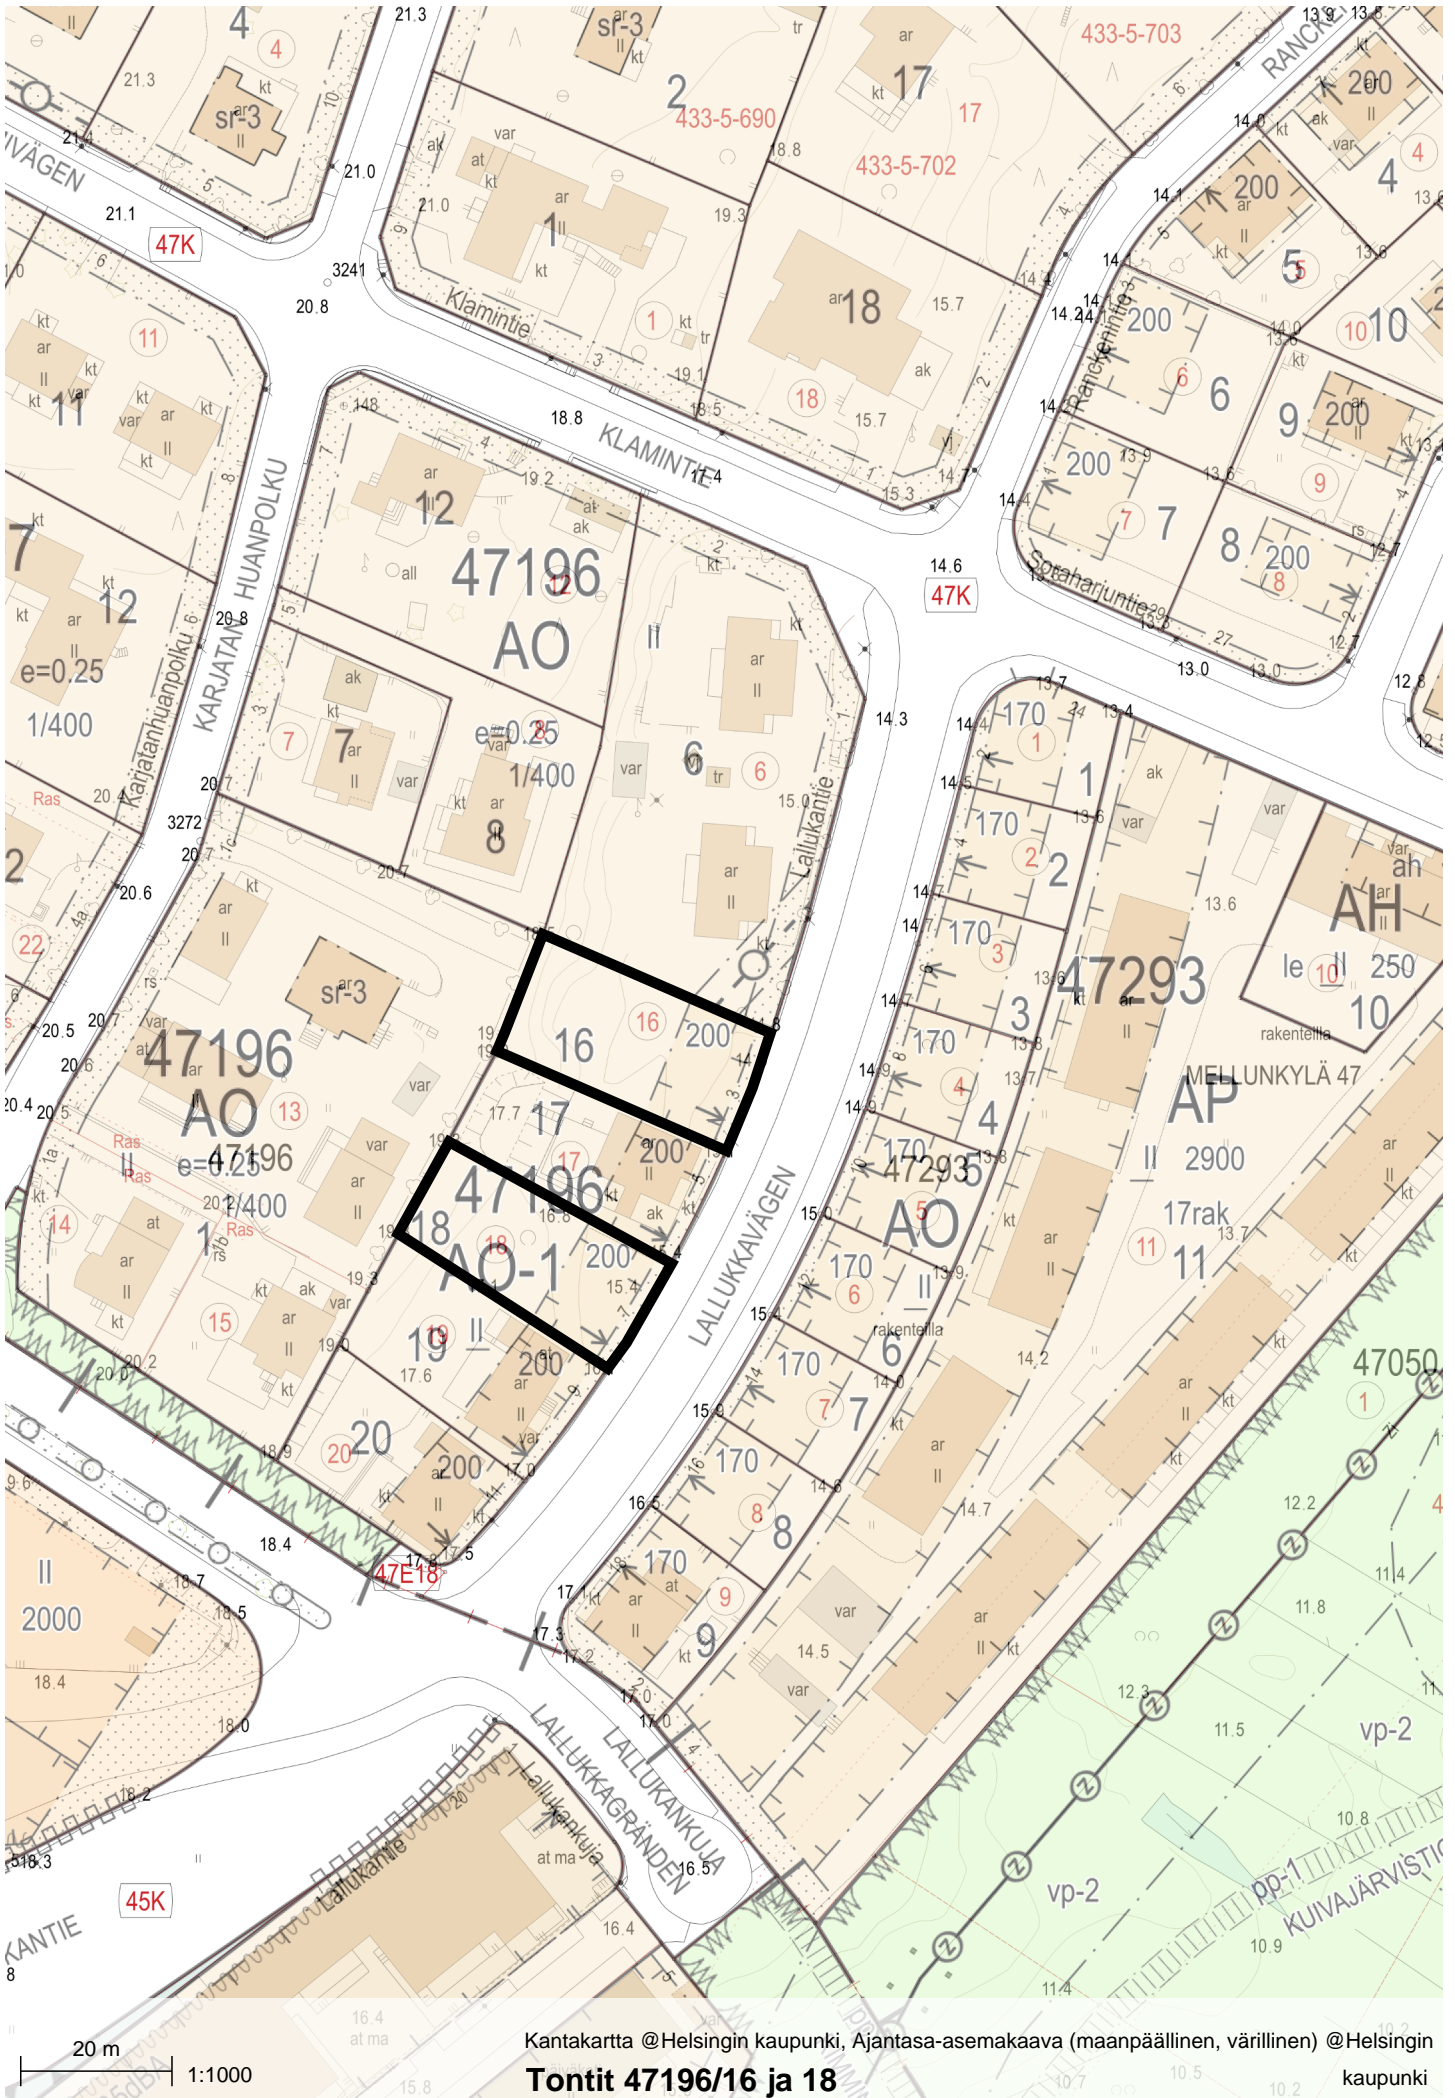

Kantakartta @Helsingin kaupunki, Ajantasa- asemakaava (maanpäällinen, värillinen) @Helsingin kaupunki
Tontti 39329/35
 TAPANINKYLÄ 39 kaupunki

Tontti 41290/8

Kantakartta @Helsingin kaupunki, Ajantasa-asemakaava (maanpäällinen, värillinen) @Helsingin kaupunki

Tontti 41300/5

Kantakartta @Helsingin kaupunki, Ajantasa-asemakaava (maanpäällinen, värillinen) @Helsingin kaupunki
Tontit 47196/16 ja 18

Kantakartta @Helsingin kaupunki, Ajantasa-asemakaava (maanpäällinen, värillinen) @Helsingin kaupunki
Tontit 47288/8, 47289/8, 11 ja 13

20 m
1:1000

Tontit 47297/4 ja 8