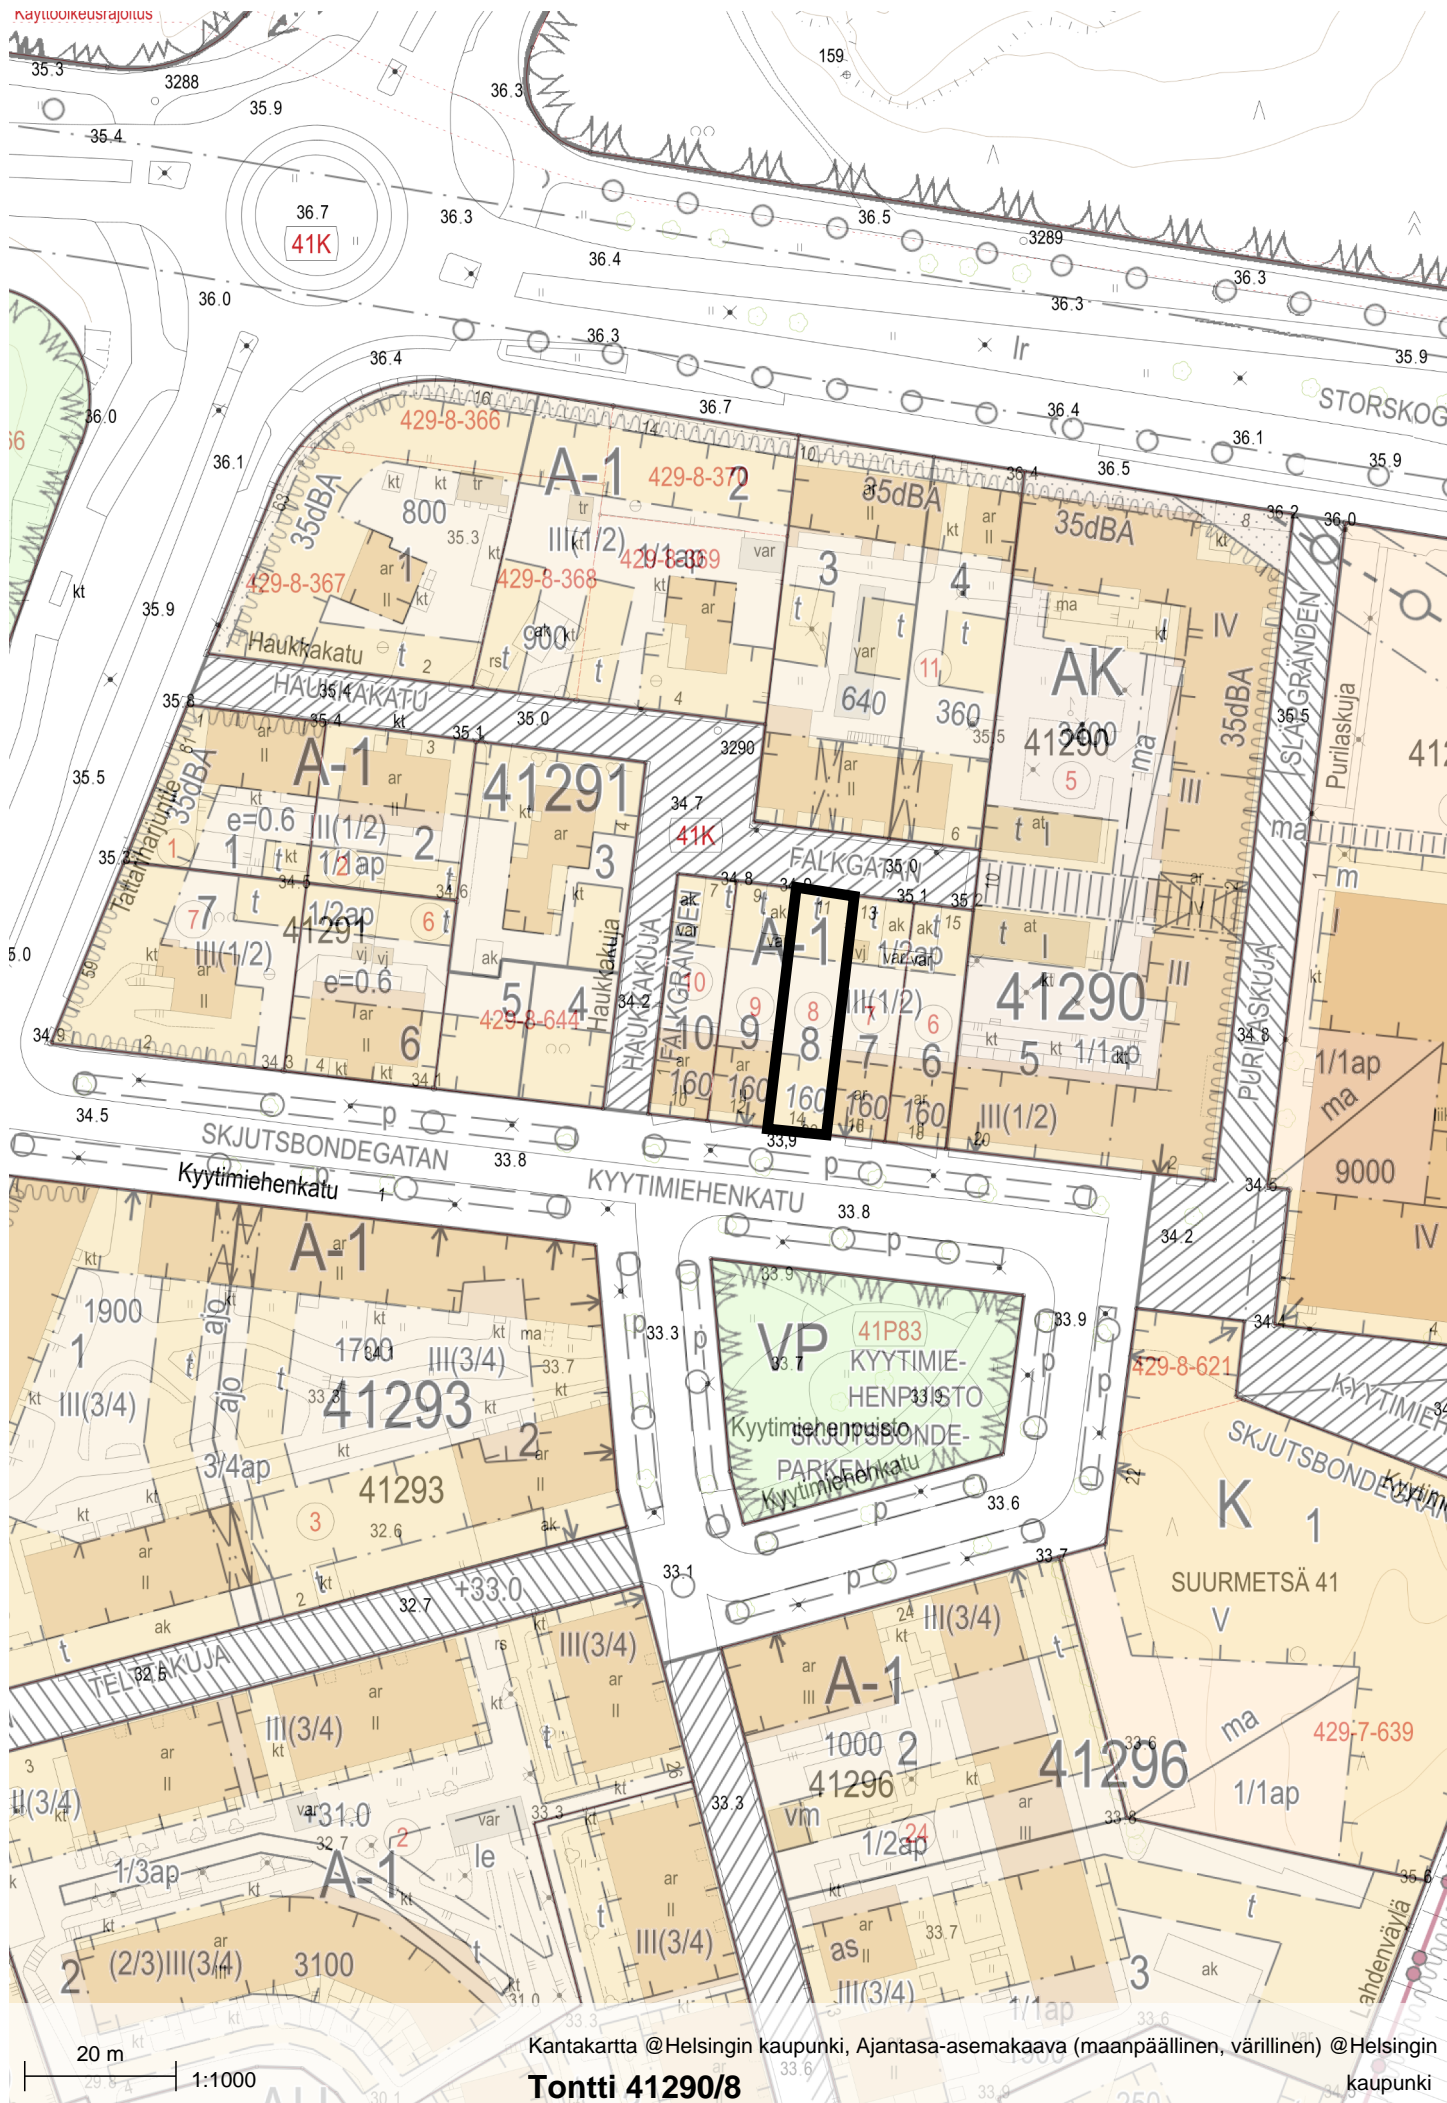

Kantakartta @Helsingin kaupunki, Ajantasa- asemakaava (maanpäällinen, värillinen) @Helsingin kaupunki
Tontti 39329/35
 TAPANINKYLÄ 39 kaupunki

Tontti 41290/8

Kantakartta @Helsingin kaupunki, Ajantasa-asemakaava (maanpäällinen, värillinen) @Helsingin kaupunki

Tontti 41300/5

Kantakartta @Helsingin kaupunki, Ajantasa-asemakaava (maanpäällinen, värillinen) @Helsingin kaupunki
Tontit 47196/16 ja 18

Kantakartta @Helsingin kaupunki, Ajantasa-asemakaava (maanpäällinen, värillinen) @Helsingin kaupunki
Tontit 47288/8, 47289/8, 11 ja 13

20 m
1:1000

Tontit 47297/4 ja 8