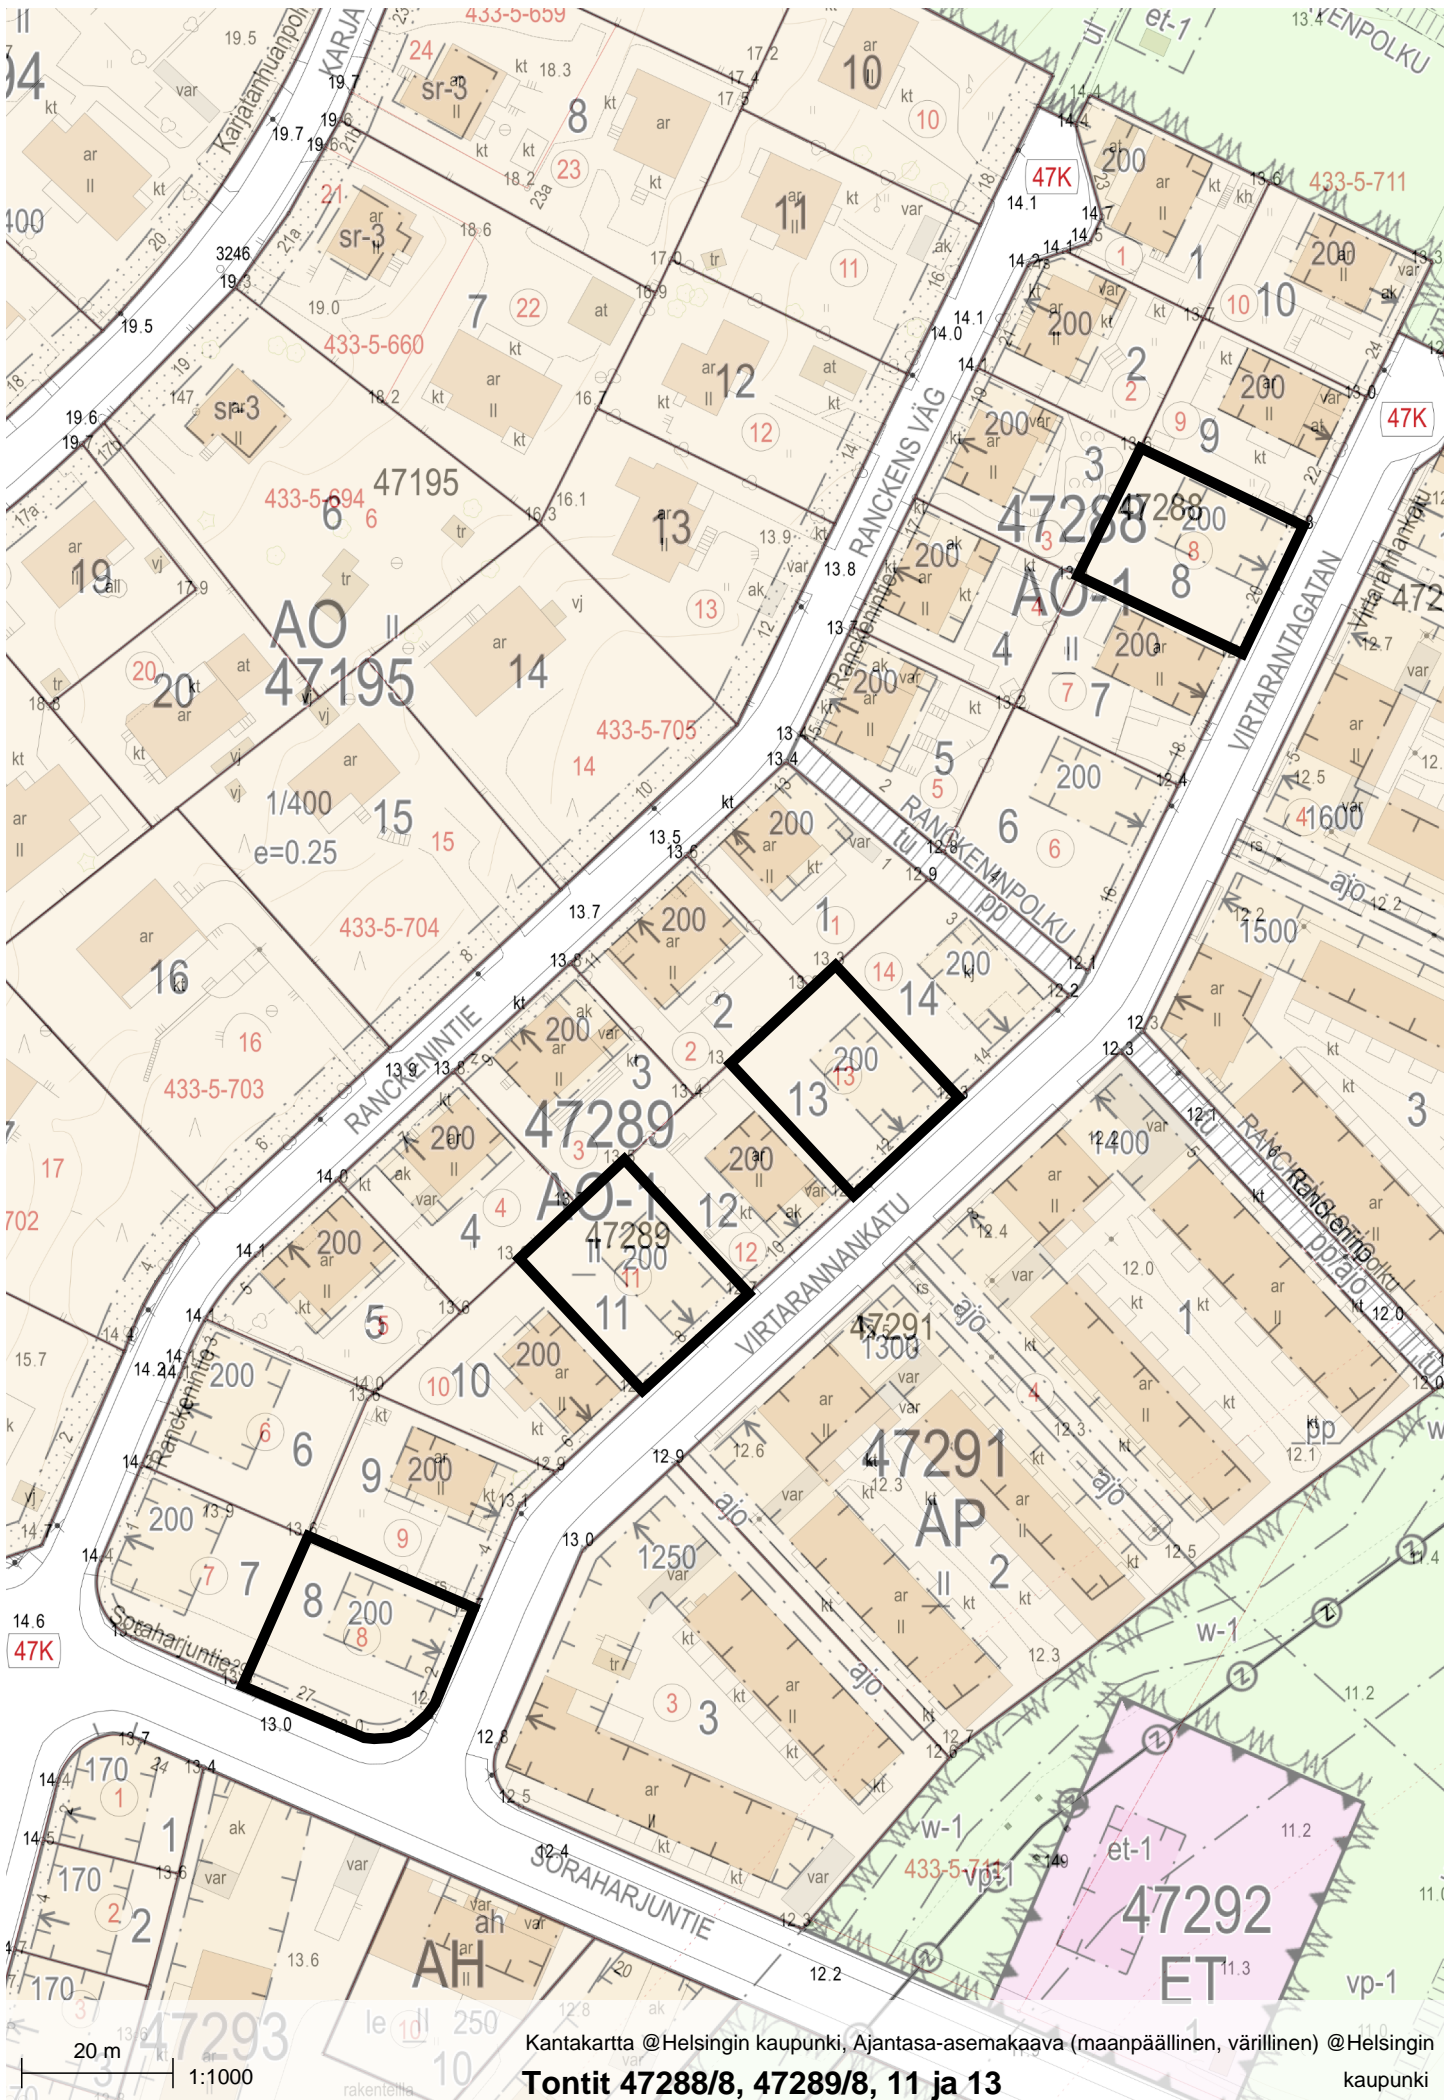

Kantakartta @Helsingin kaupunki, Ajantasa- asemakaava (maanpäällinen, värillinen) @Helsingin kaupunki
Tontti 39329/35
 TAPANINKYLÄ 39 kaupunki

Tontti 41290/8

Kantakartta @Helsingin kaupunki, Ajantasa-asemakaava (maanpäällinen, värillinen) @Helsingin kaupunki

Tontti 41300/5

Kantakartta @Helsingin kaupunki, Ajantasa-asemakaava (maanpäällinen, värillinen) @Helsingin kaupunki
Tontit 47196/16 ja 18

Kantakartta @Helsingin kaupunki, Ajantasa-asemakaava (maanpäällinen, värillinen) @Helsingin kaupunki
Tontit 47288/8, 47289/8, 11 ja 13

20 m
1:1000

Tontit 47297/4 ja 8