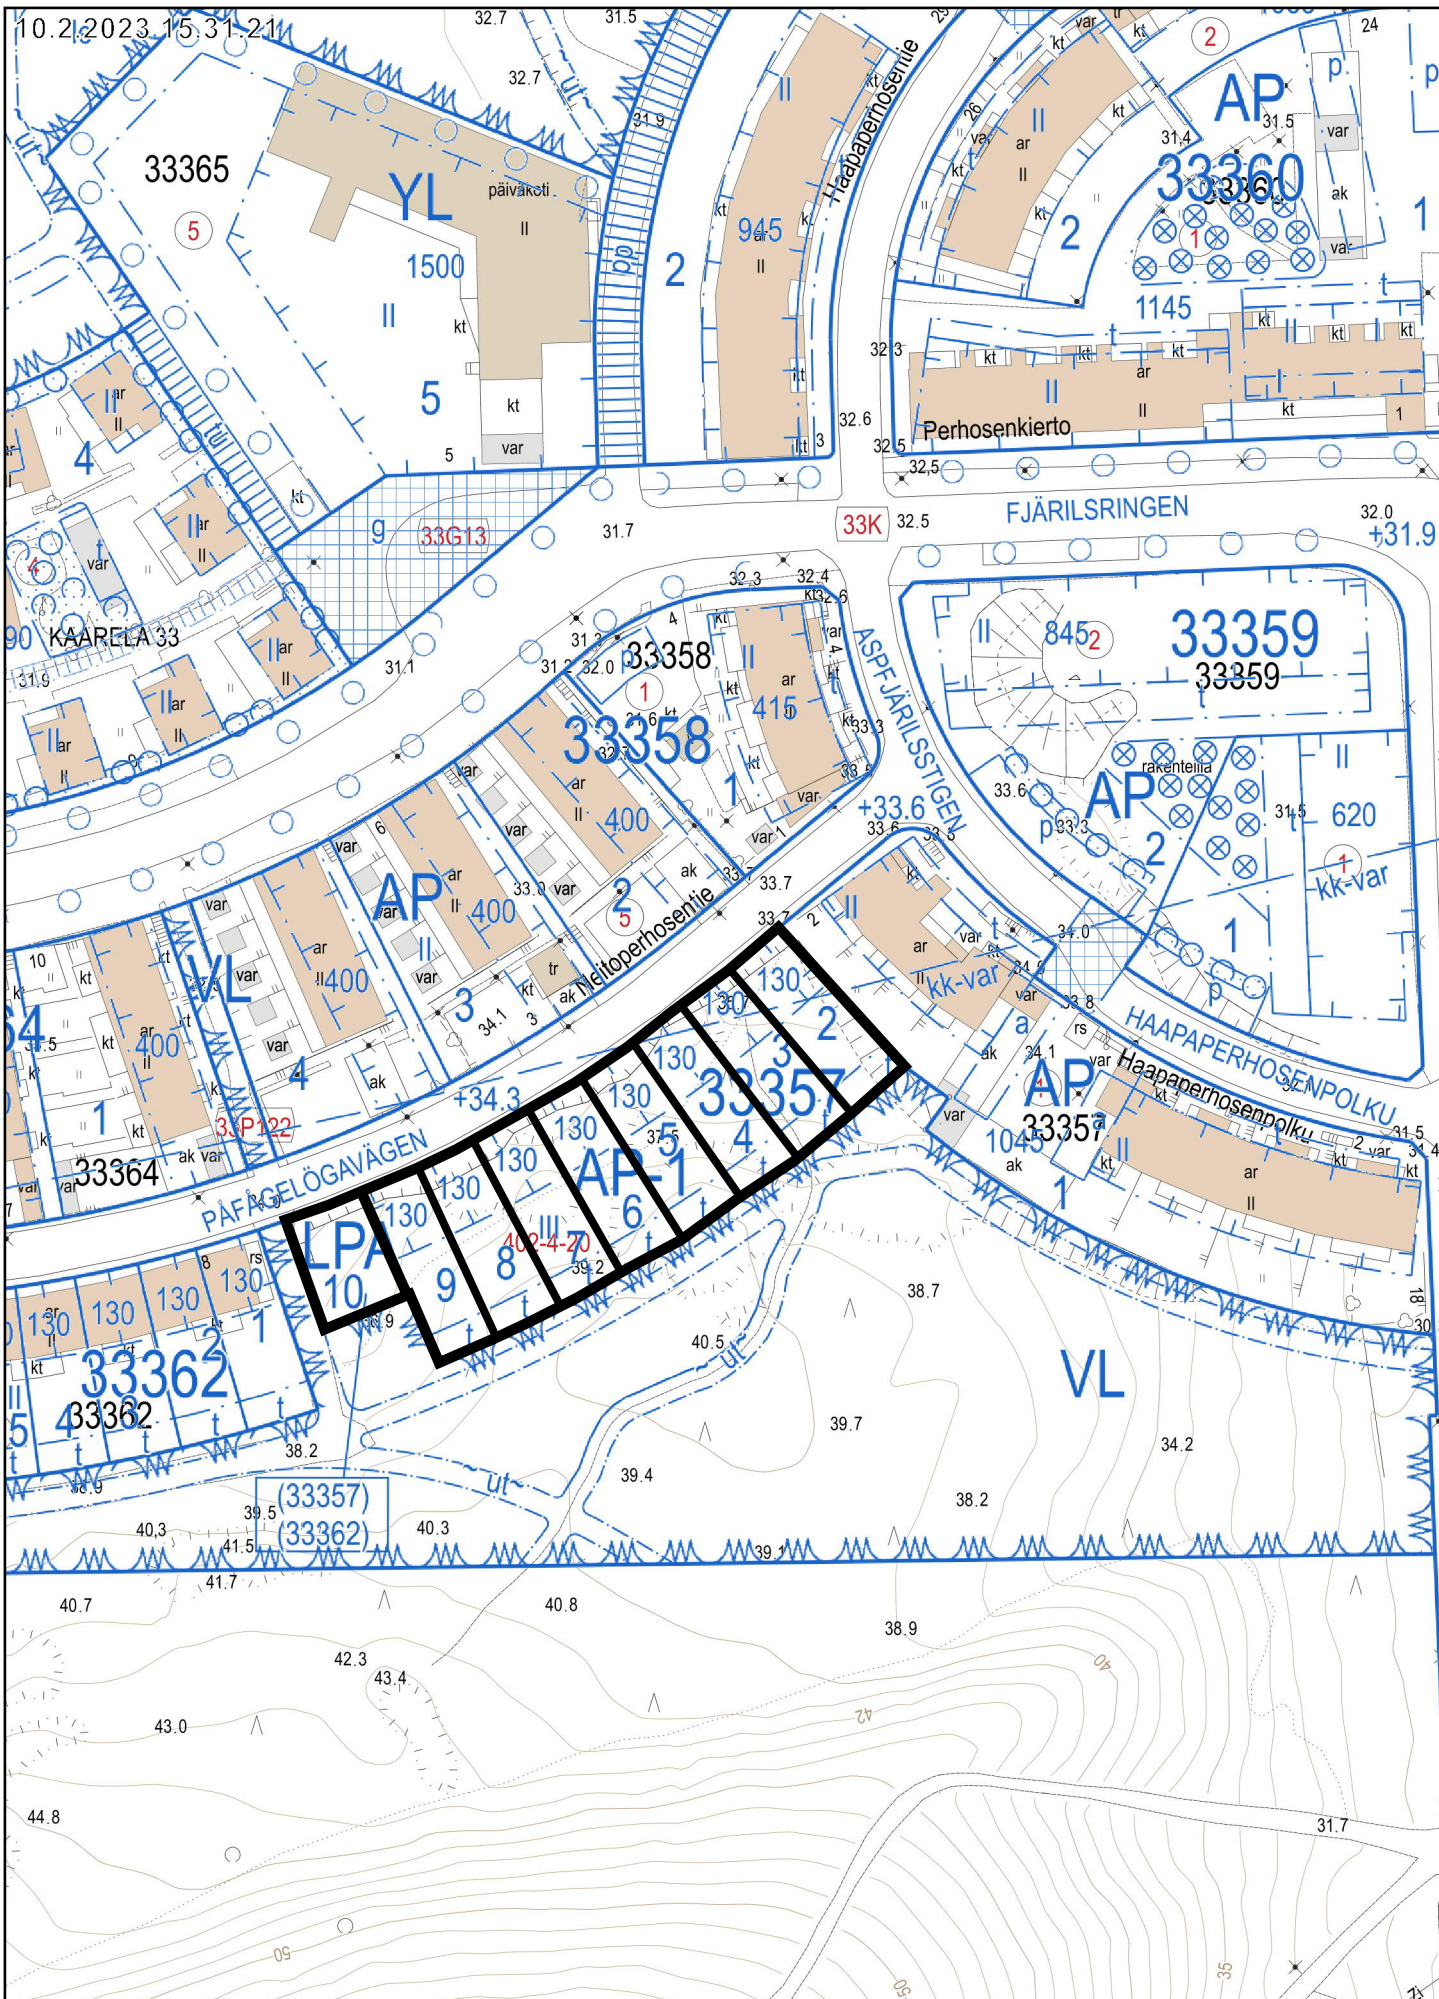

MYYRMÄKI MYRBACKA

Tontit 33357/2-10

Malminkartano
Malmgård
Malminkartano

10.2.2023.15.31.21

20 m
1:1 000

Kantakartta, Ajantasa-asemakaava (maalalainen), Ajantasa-asemakaava (maanpäällinen), Maalämpökaivot ©Helsingin kaupunki