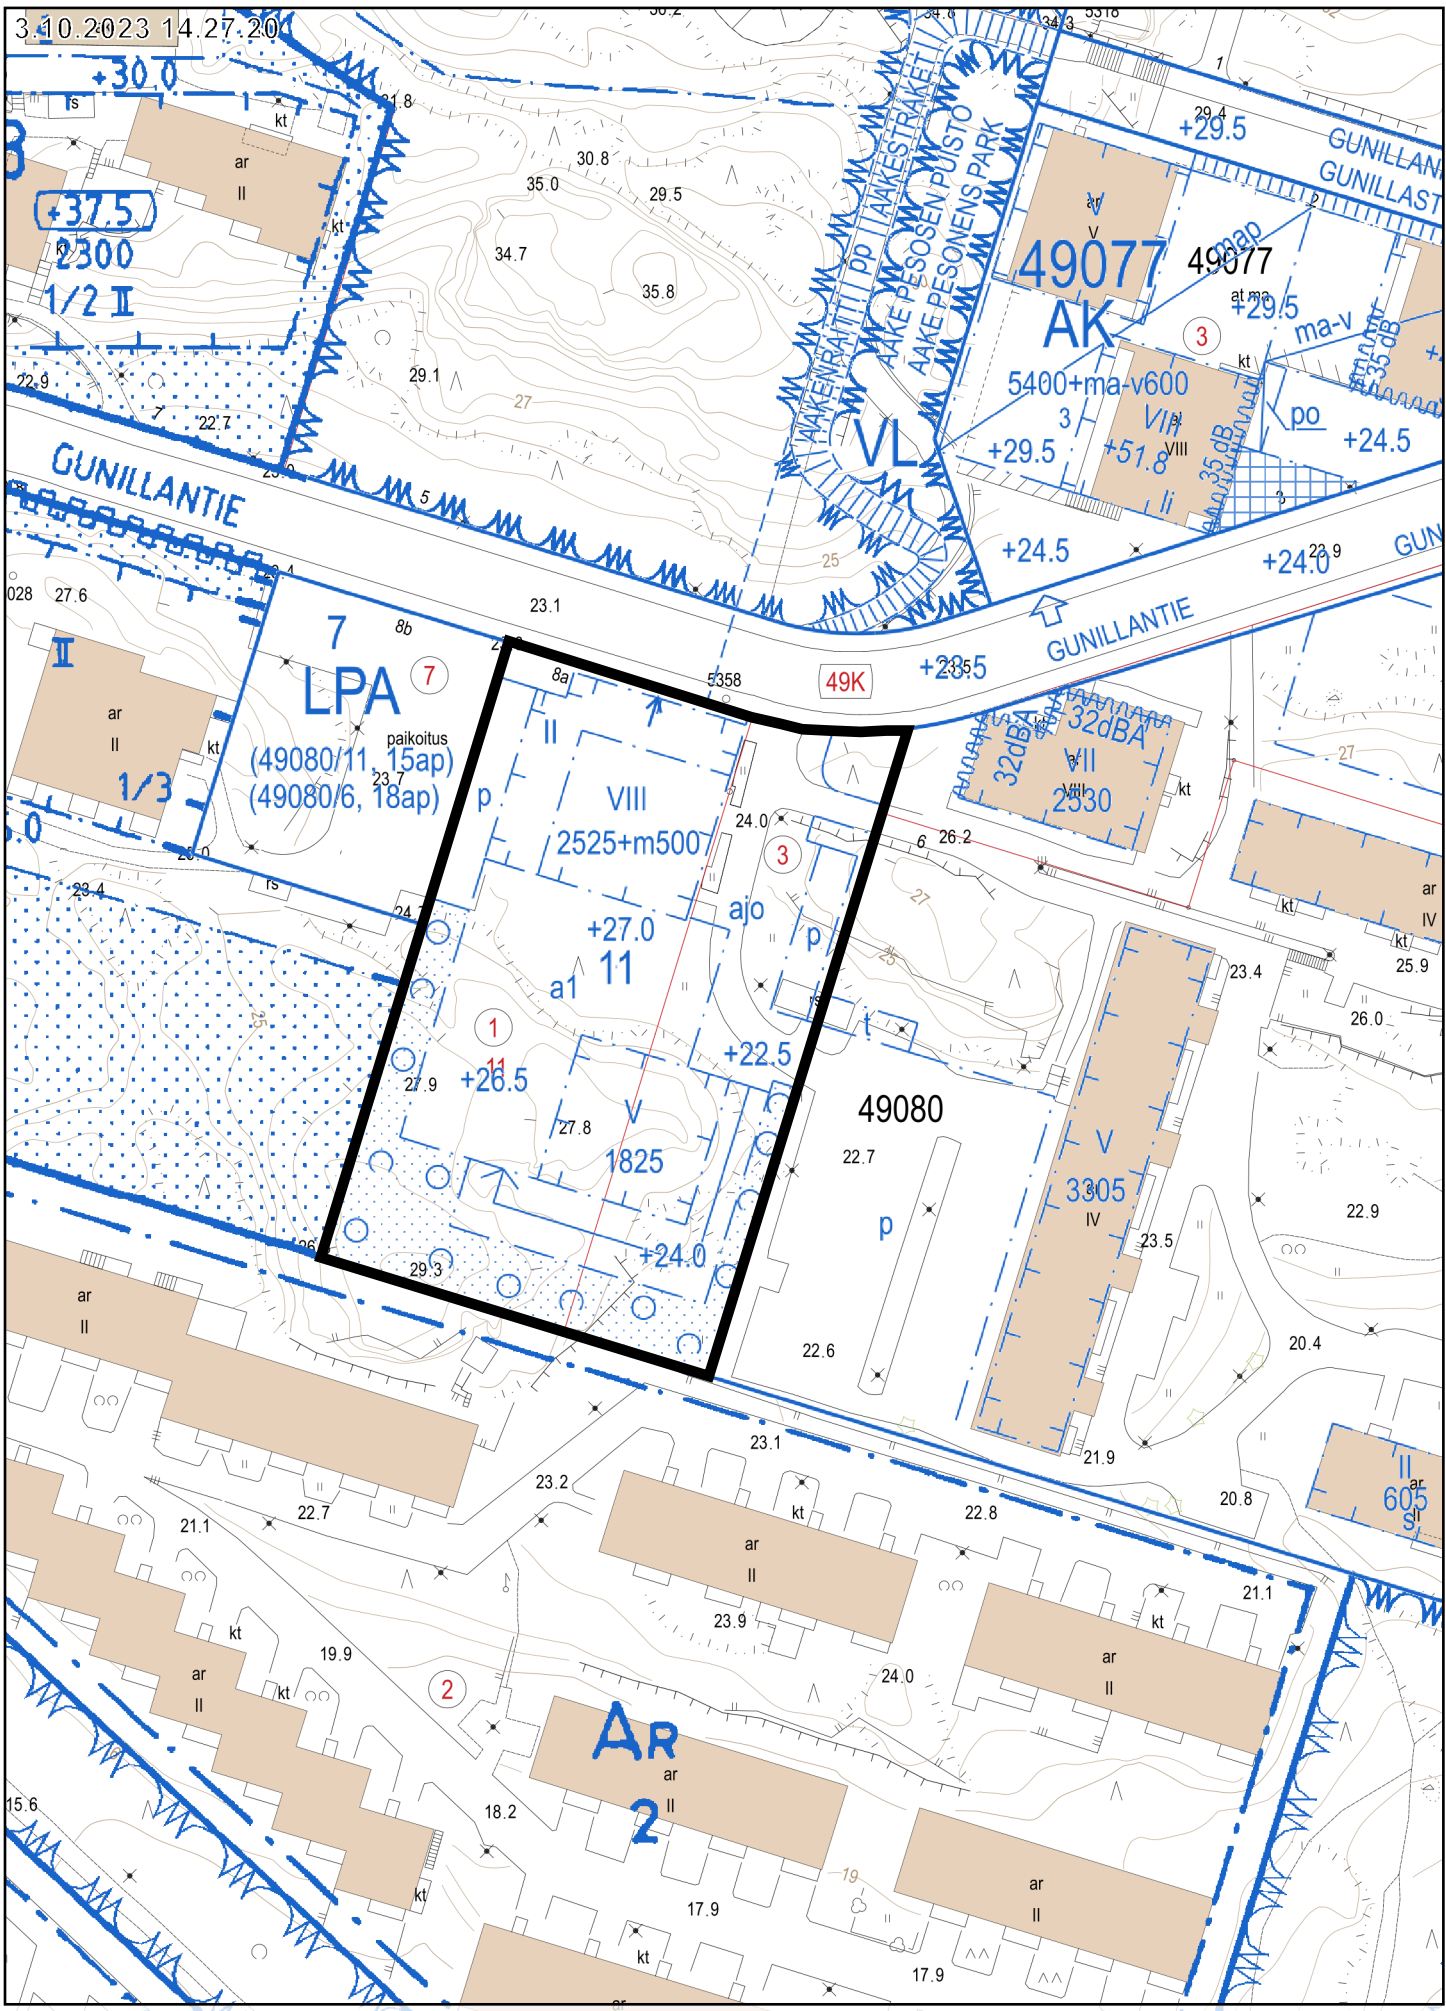

Nuottaniemi
Nothusudden
Uimapaikka

Vuorilahti

Vuorilahden-
paadet

Bergviks-
hällarna

Luonnon-
suojelualue

Hevossalmi
Hästnässund

Vuorilahden-
niemi
Bergviksudden

Hevossaari

250 m

1:7 500

Tontti 49080/11

Opaskartta ©Helsingin kaupunki

3.10.2023 14.27.20

20 m 1:1 000

Kantakartta, Ajantasa-asemakaava (maalainen), Ajantasa-asemakaava (maapäällinen) ©Helsingin kaupunki

Tontti 49080/11