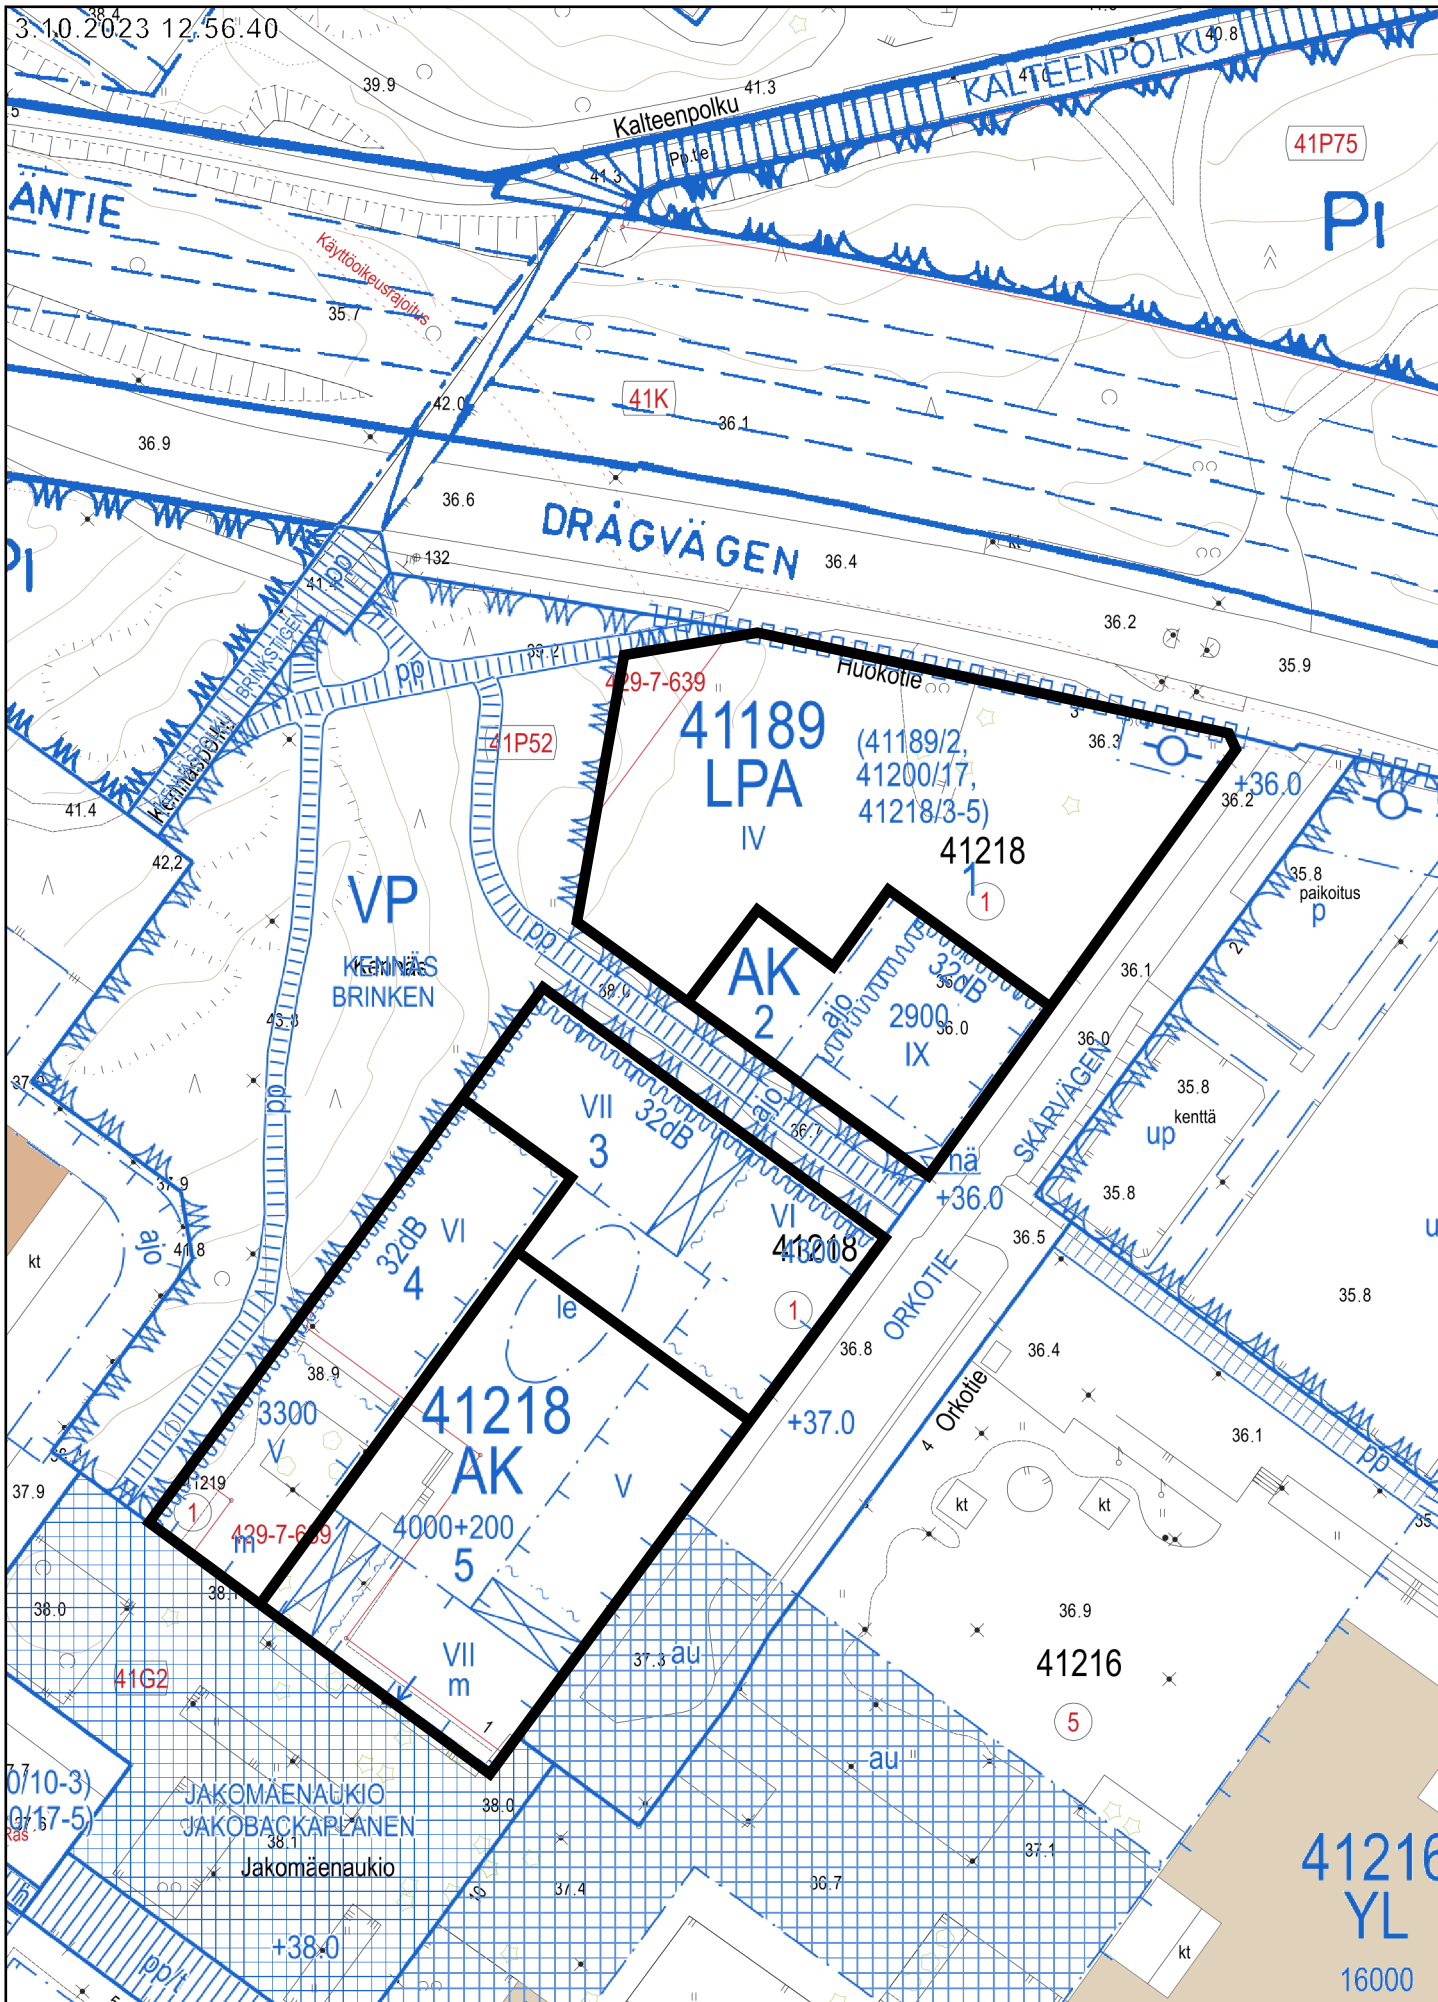

Tontit 41189/1-2
ja 41218/3-5

250 m

1:7 500

Opaskartta (pääkaupunkiseutu) ©Helsingin, Vantaan ja Espoon kaupungit

Tontit 41189/1 (LPA), 41189/ 2 (AK) sekä 41218/3-5 (AK)

3.10.2023 12:56:40

20 m

1:1 000

Kantakartta, Ajantasa-asemakaava (maalainen), Ajantasa-asemakaava (maapäällinen) ©Helsingin kaupunki