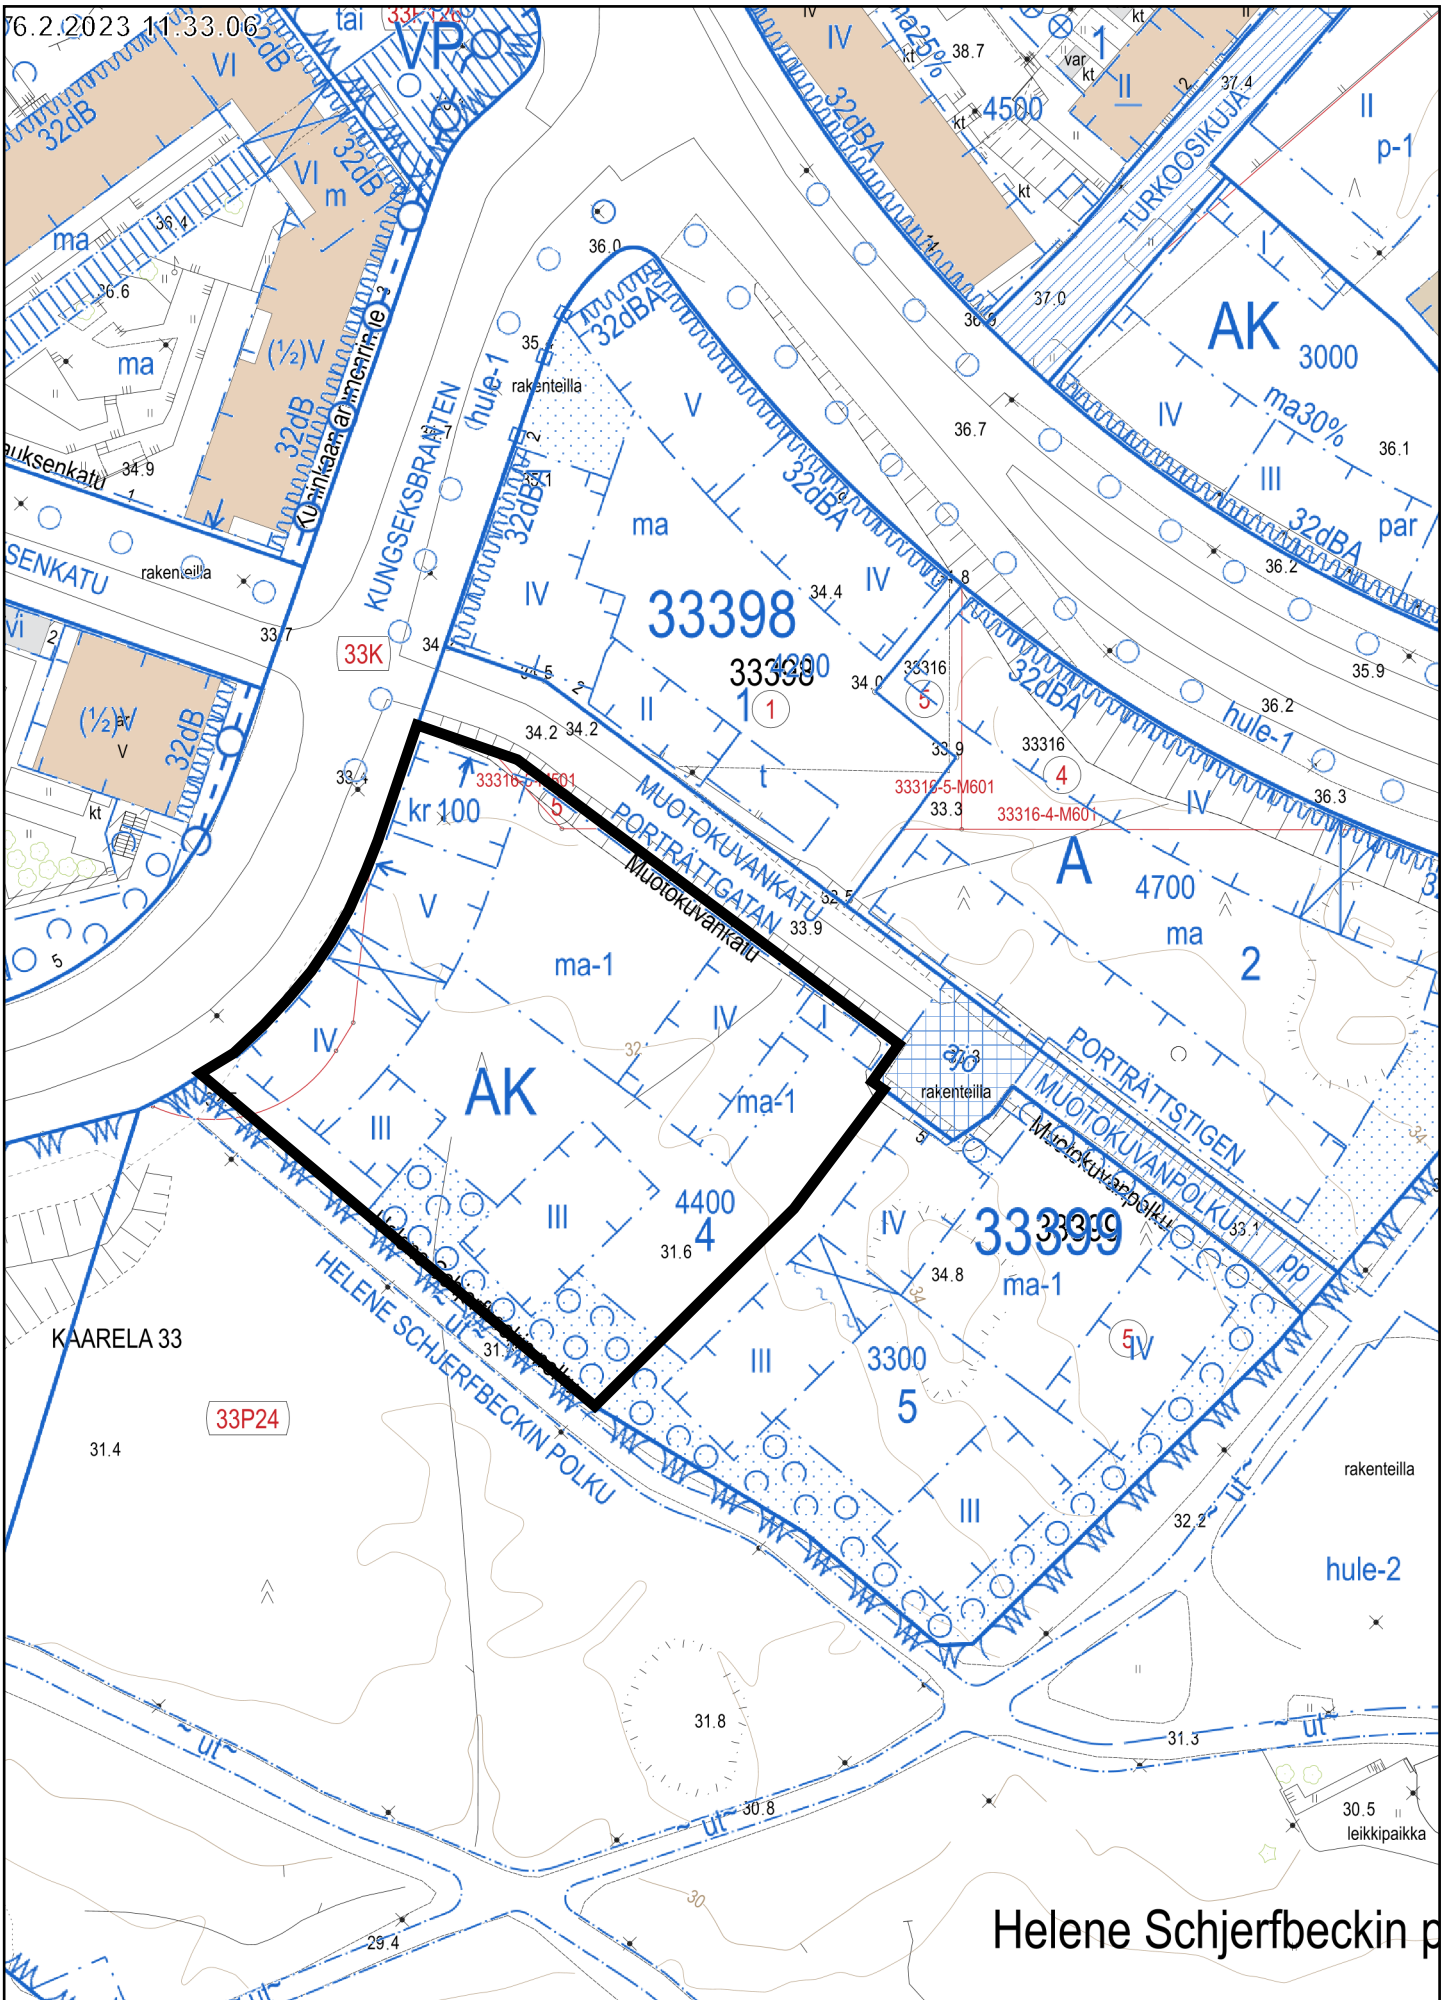

Tontti 33399/4

250 m

1:10 000

20 m

1:1 000

Kantakartta, Ajantasa-aseமாகাava (maalalainen), Ajantasa-aseமாகাava (maapäällinen) ©Helsingin kaupunki

Kaarela, Kuninkaantammi 33399/4

Helene Schjerfbeckin p