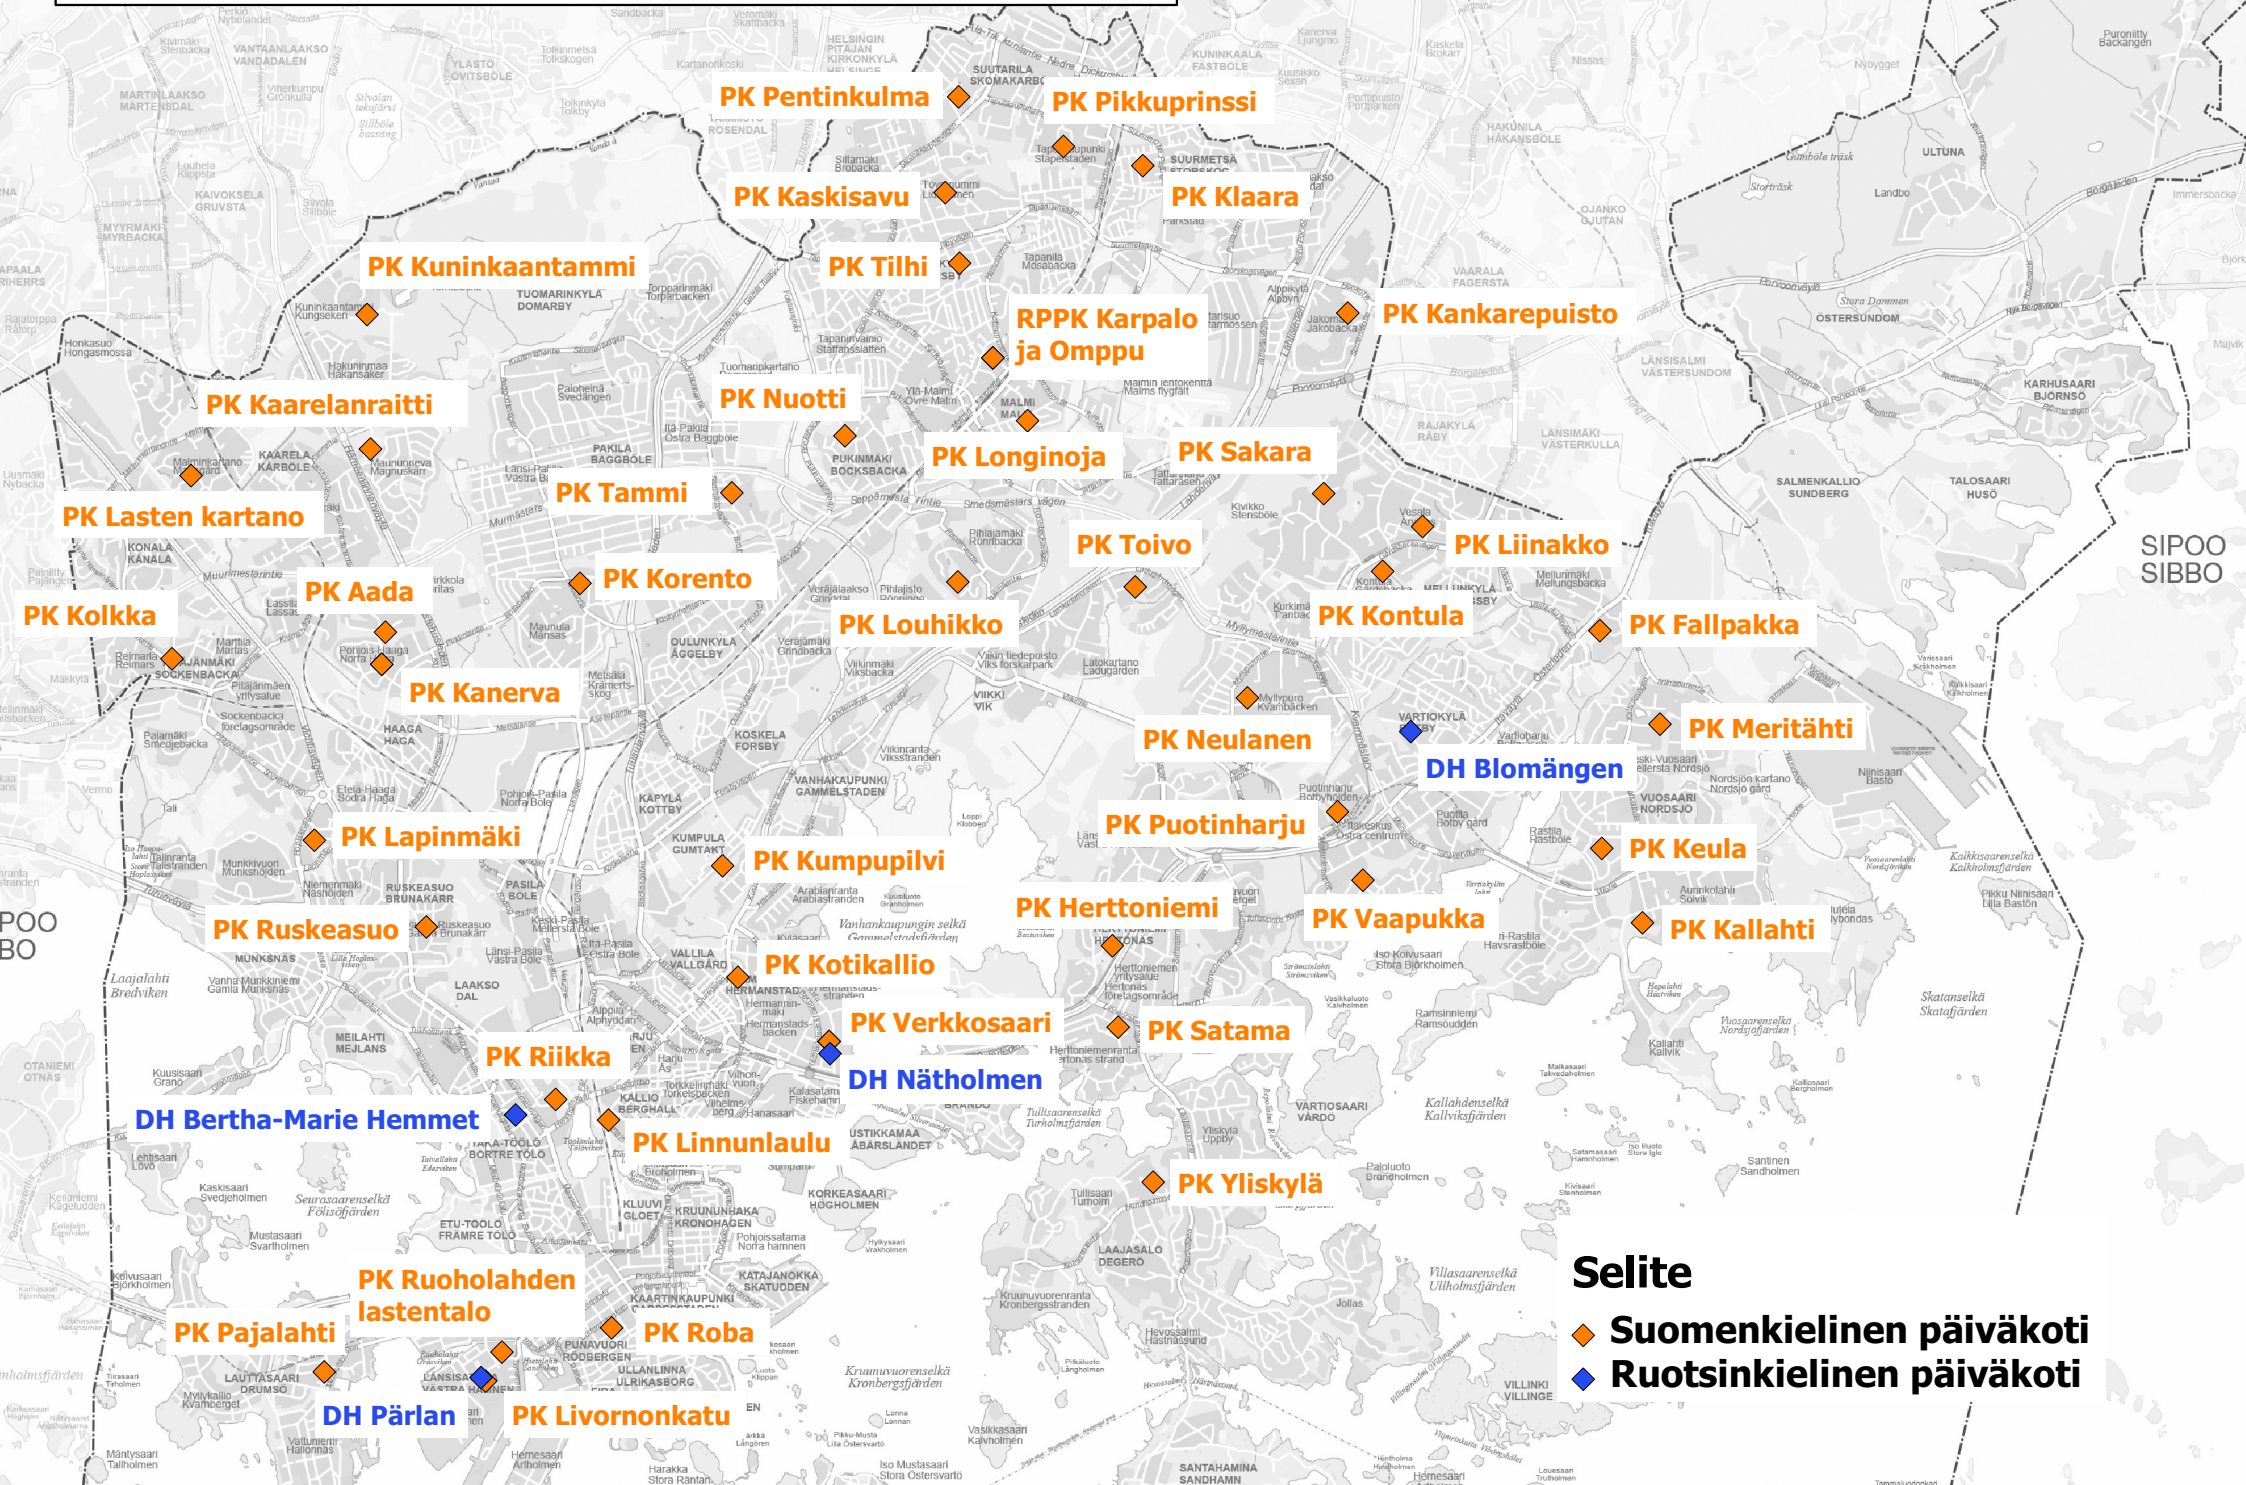

Kesällä 2024 koko kesän avoinna olevat päiväkodit

- Selite**
- ◆ Suomenkielinen päiväkoti
 - ◆ Ruotsinkielinen päiväkoti

PK Pentinkulma

PK Pikkuprinssi

PK Kaskisavu

PK Klaara

PK Kuninkaantammi

PK Tilhi

RPPK Karpalo ja Ompu

PK Kankarepuisto

PK Kaarelanraitti

PK Nuotti

PK Longinoja

PK Sakara

PK Lasten kartano

PK Tammi

PK Kanerva

PK Neulanan

PK Meritähti

PK Lapinmäki

PK Kumpupilvi

PK Puotinharju

PK Keula

PK Ruskeasu

PK Kotikallio

PK Herttoniemi

PK Vaapukka

PK Kallahti

PK Verkkosaari

PK Satama

DH Bertha-Marie Hemmet

DH Nätholmen