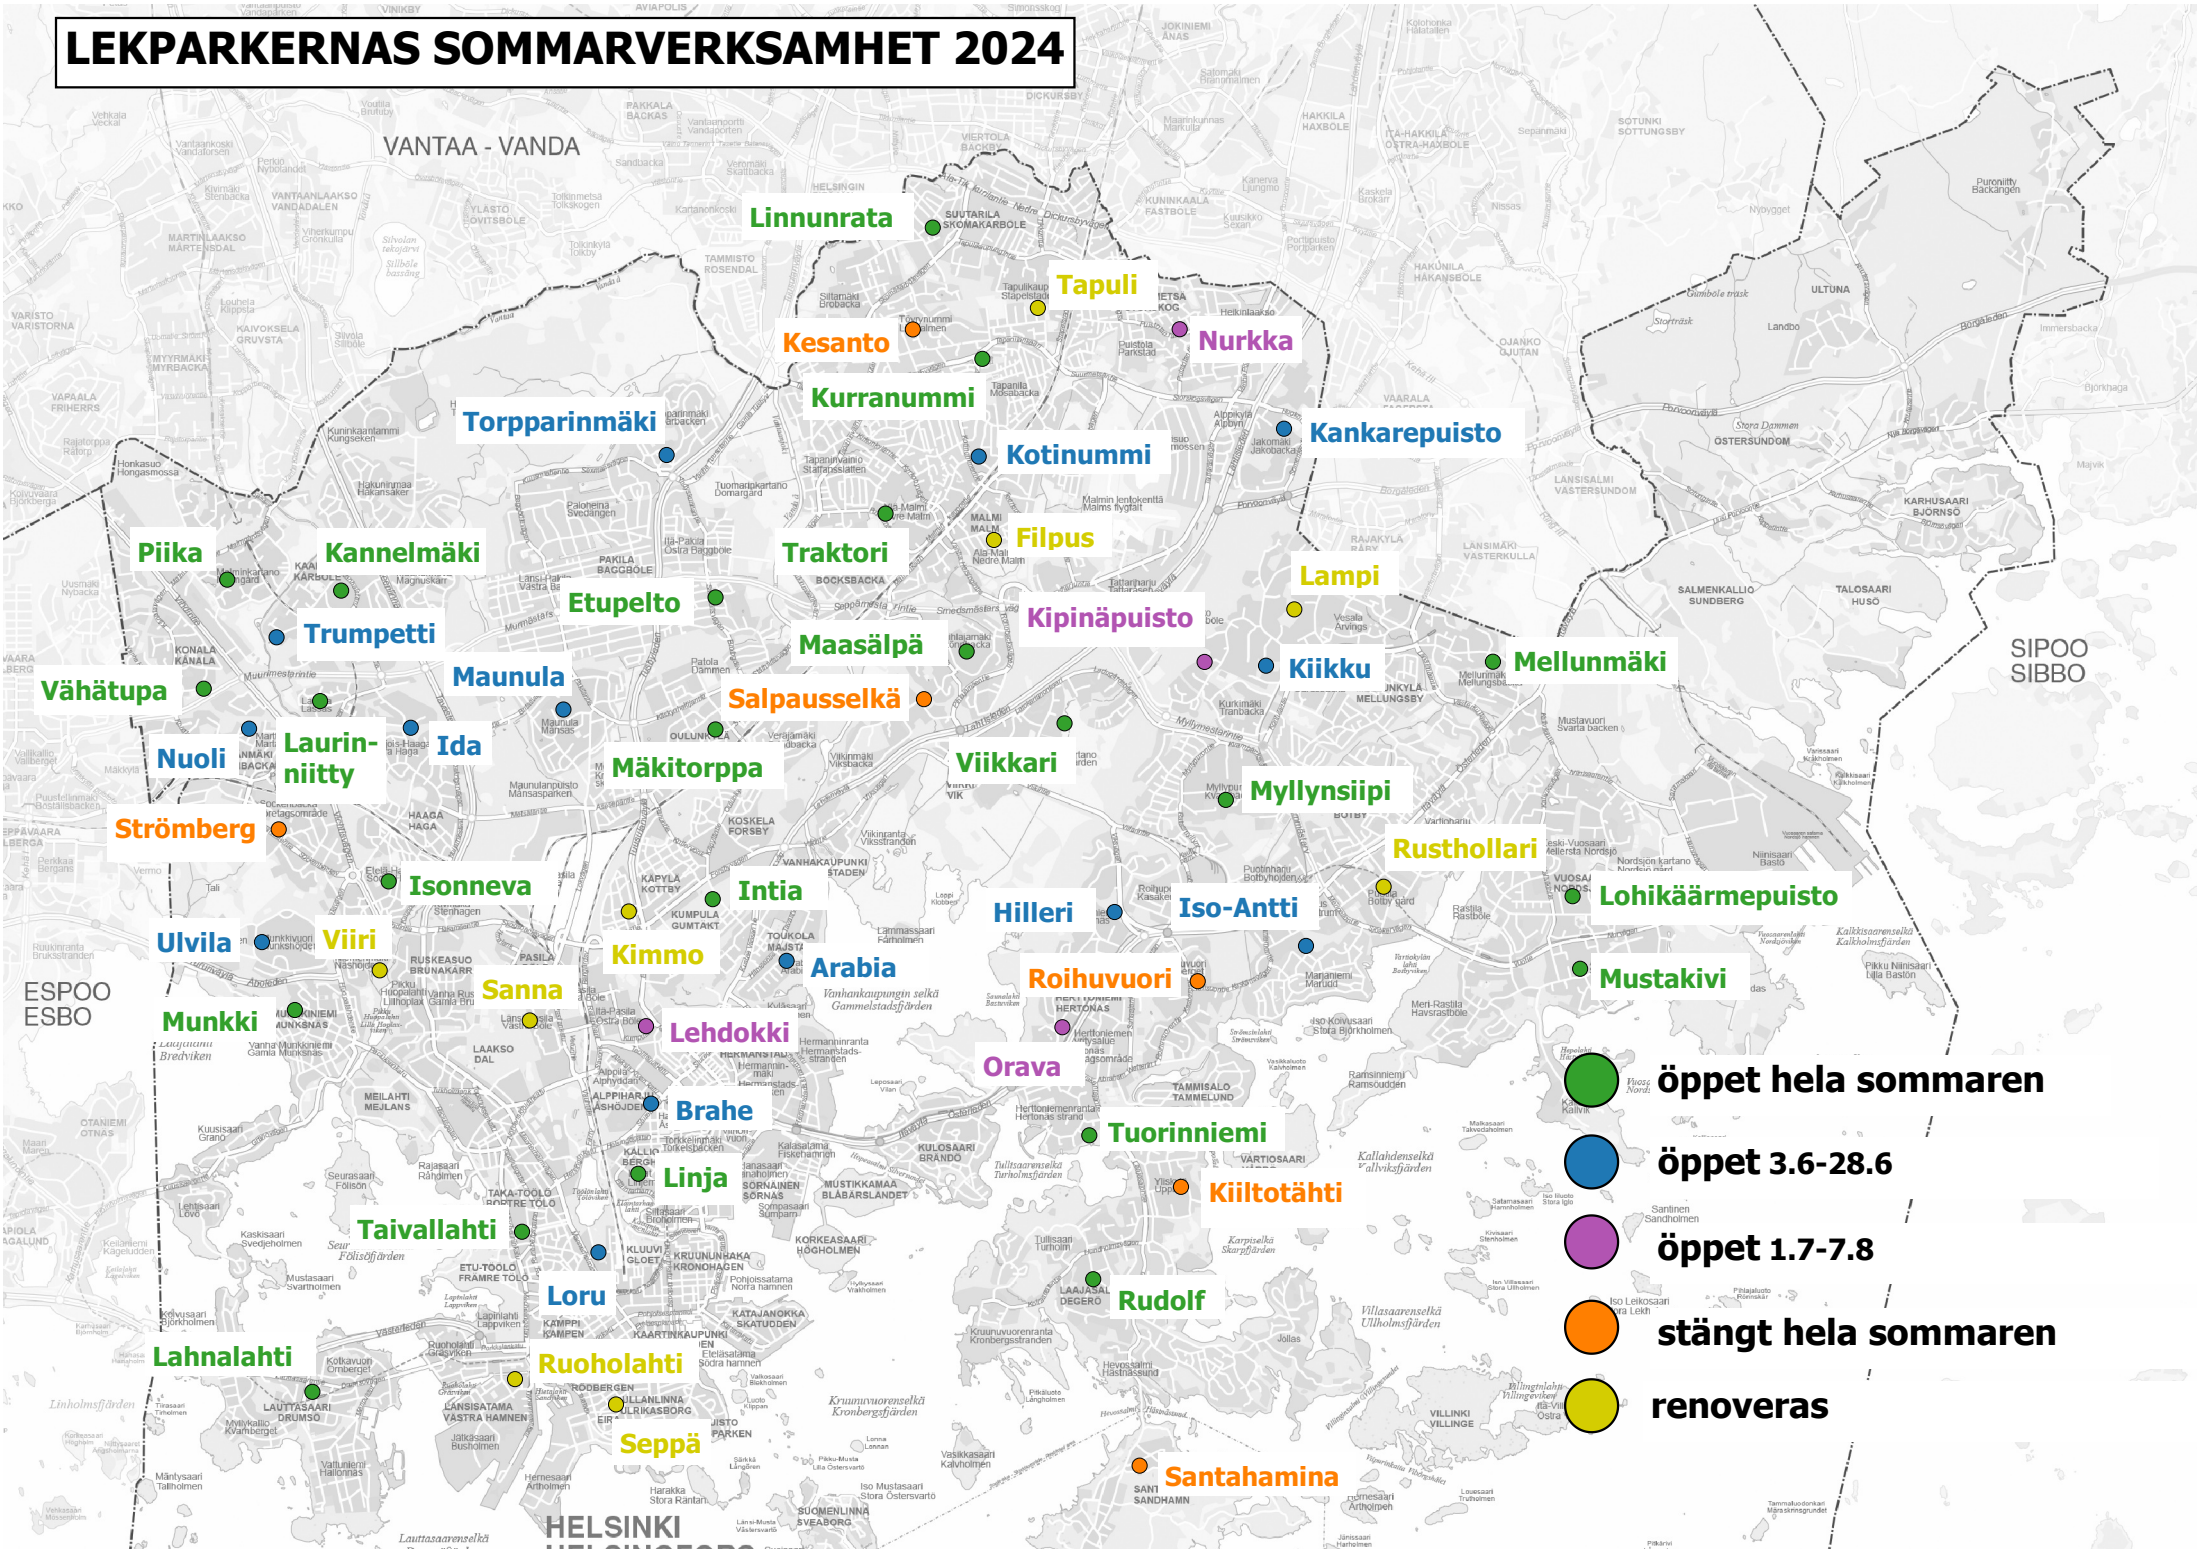

LEKPARKERNAS SOMMARVERKSAMHET 2024

- öppet hela sommaren
- öppet 3.6-28.6
- öppet 1.7-7.8
- stängt hela sommaren
- renoveras