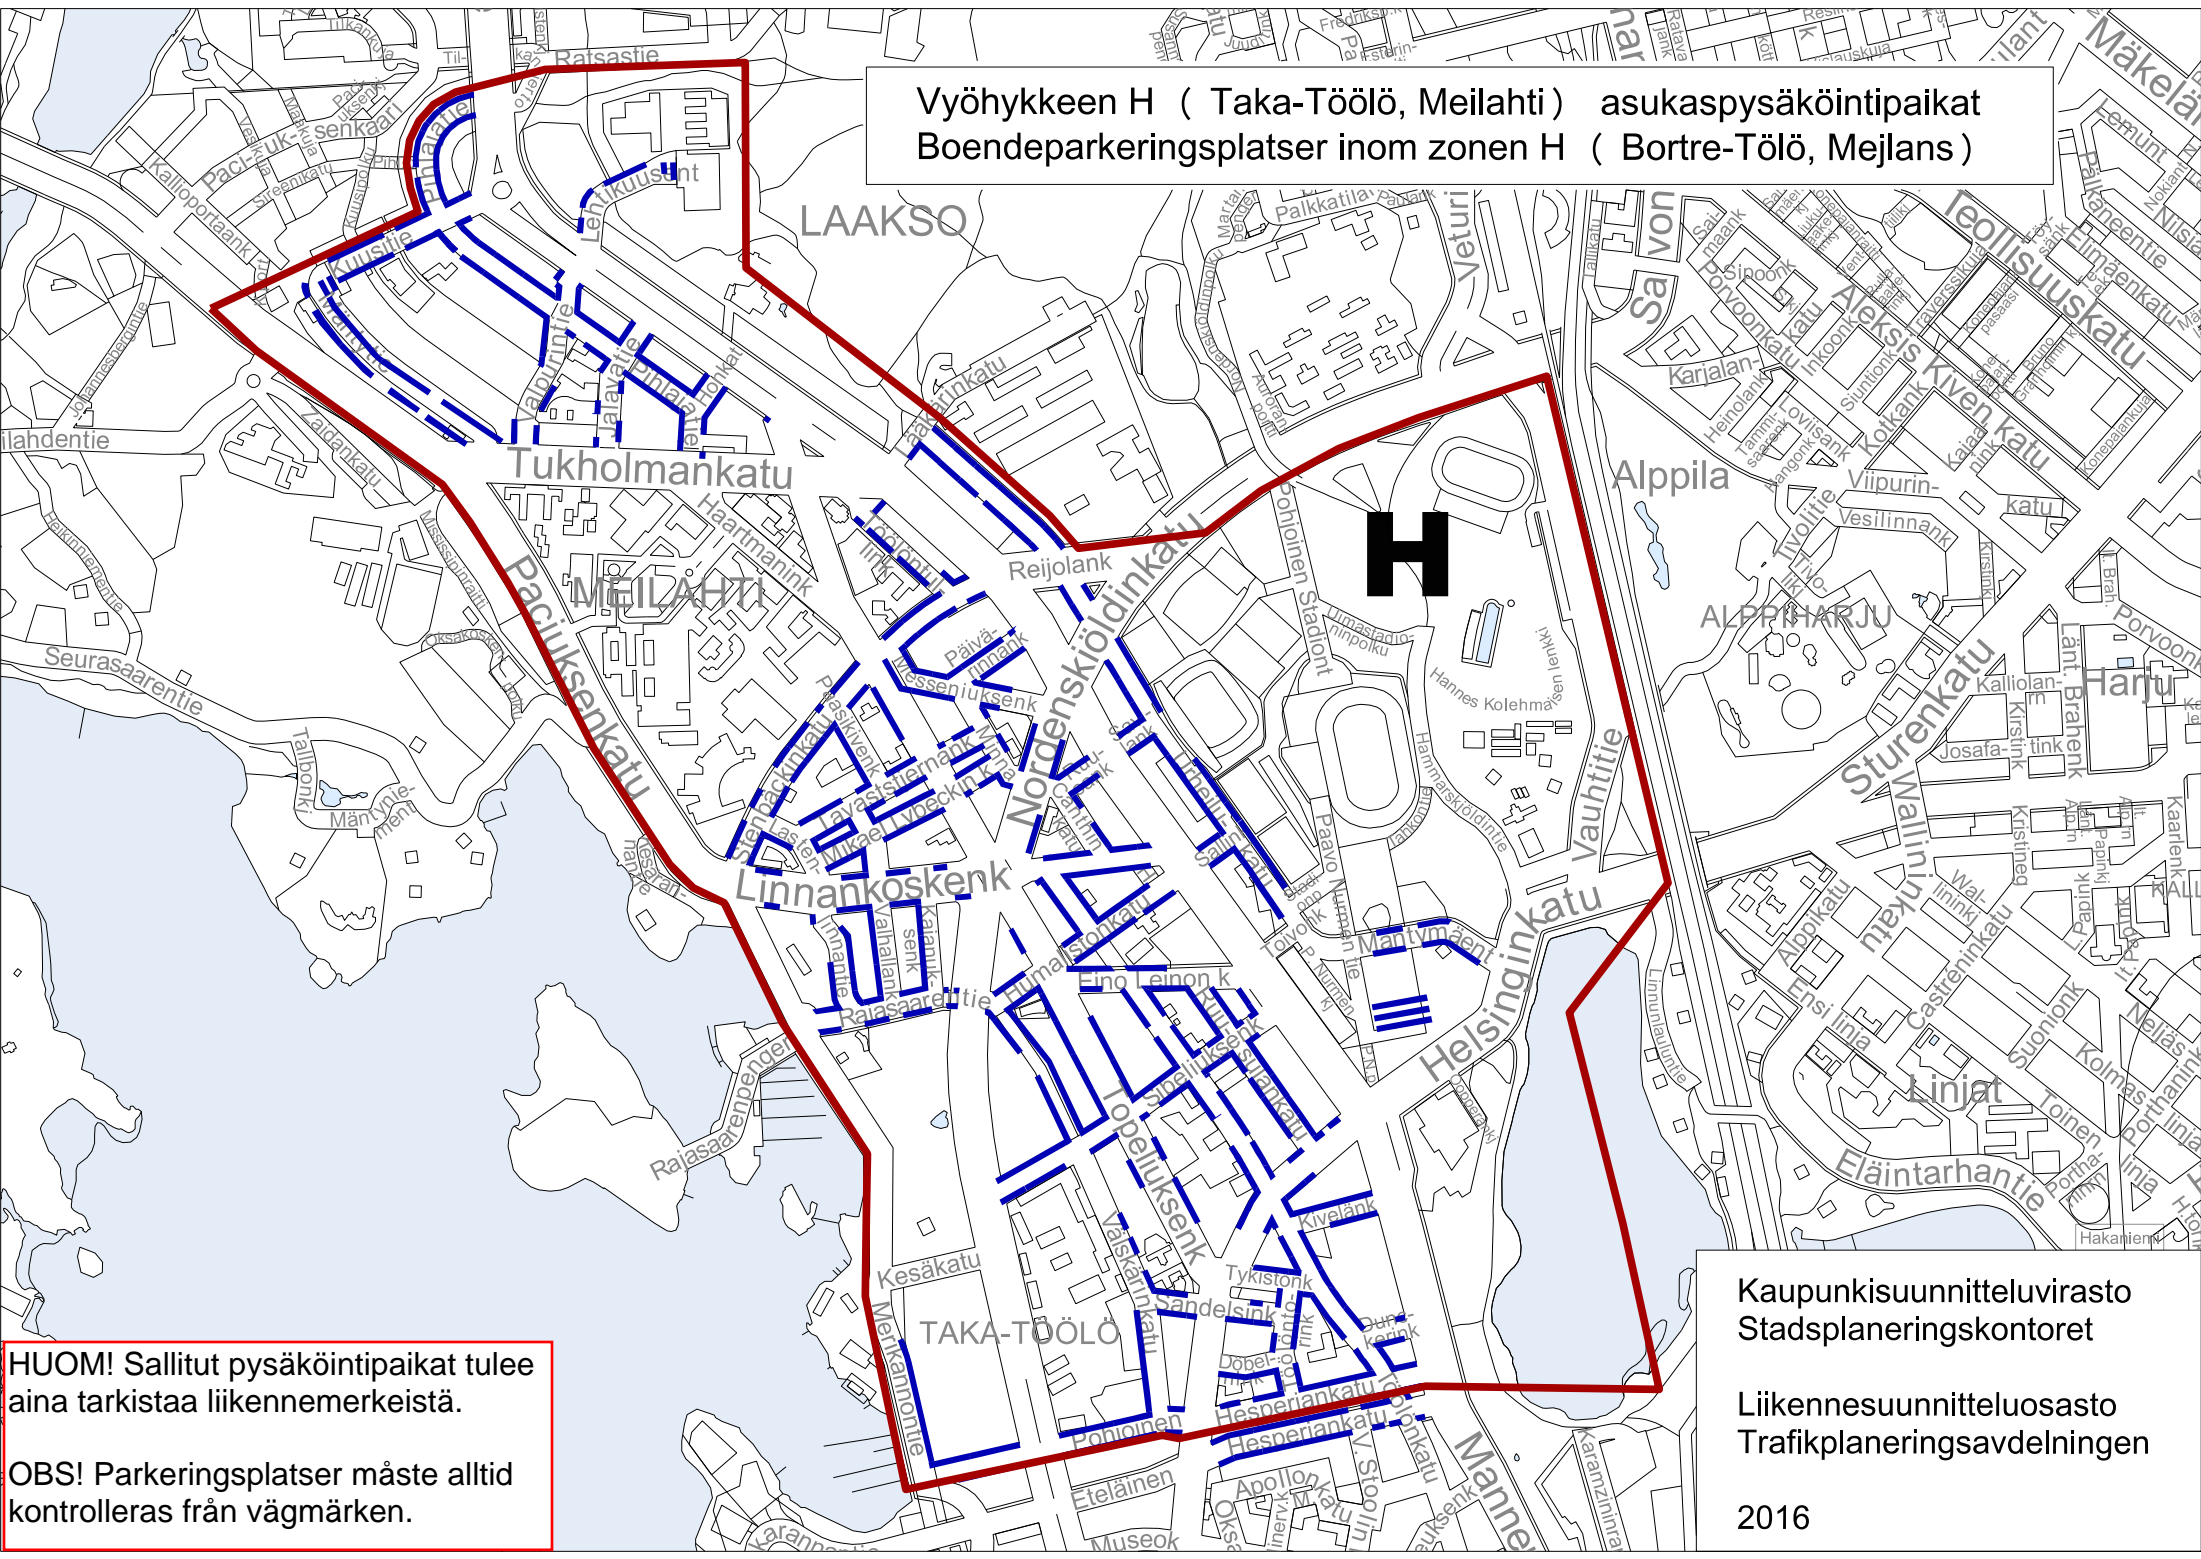

Vyöhykkeen H (Taka-Töölö, Meilahti)
Boendeparkeringsplatser inom zonen H (Bortre-Tölö, Mejlans)

HUOM! Sallitut pysäköintipaikat tulee aina tarkistaa liikennemerkeistä.
OBS! Parkeringsplatser måste alltid kontrolleras från vägmärken.

Kaupunkisuunnitteluvirasto
Stadsplaneringskontoret
Liikennesuunnitteluosasto
Trafikplaneringsavdelningen
2016