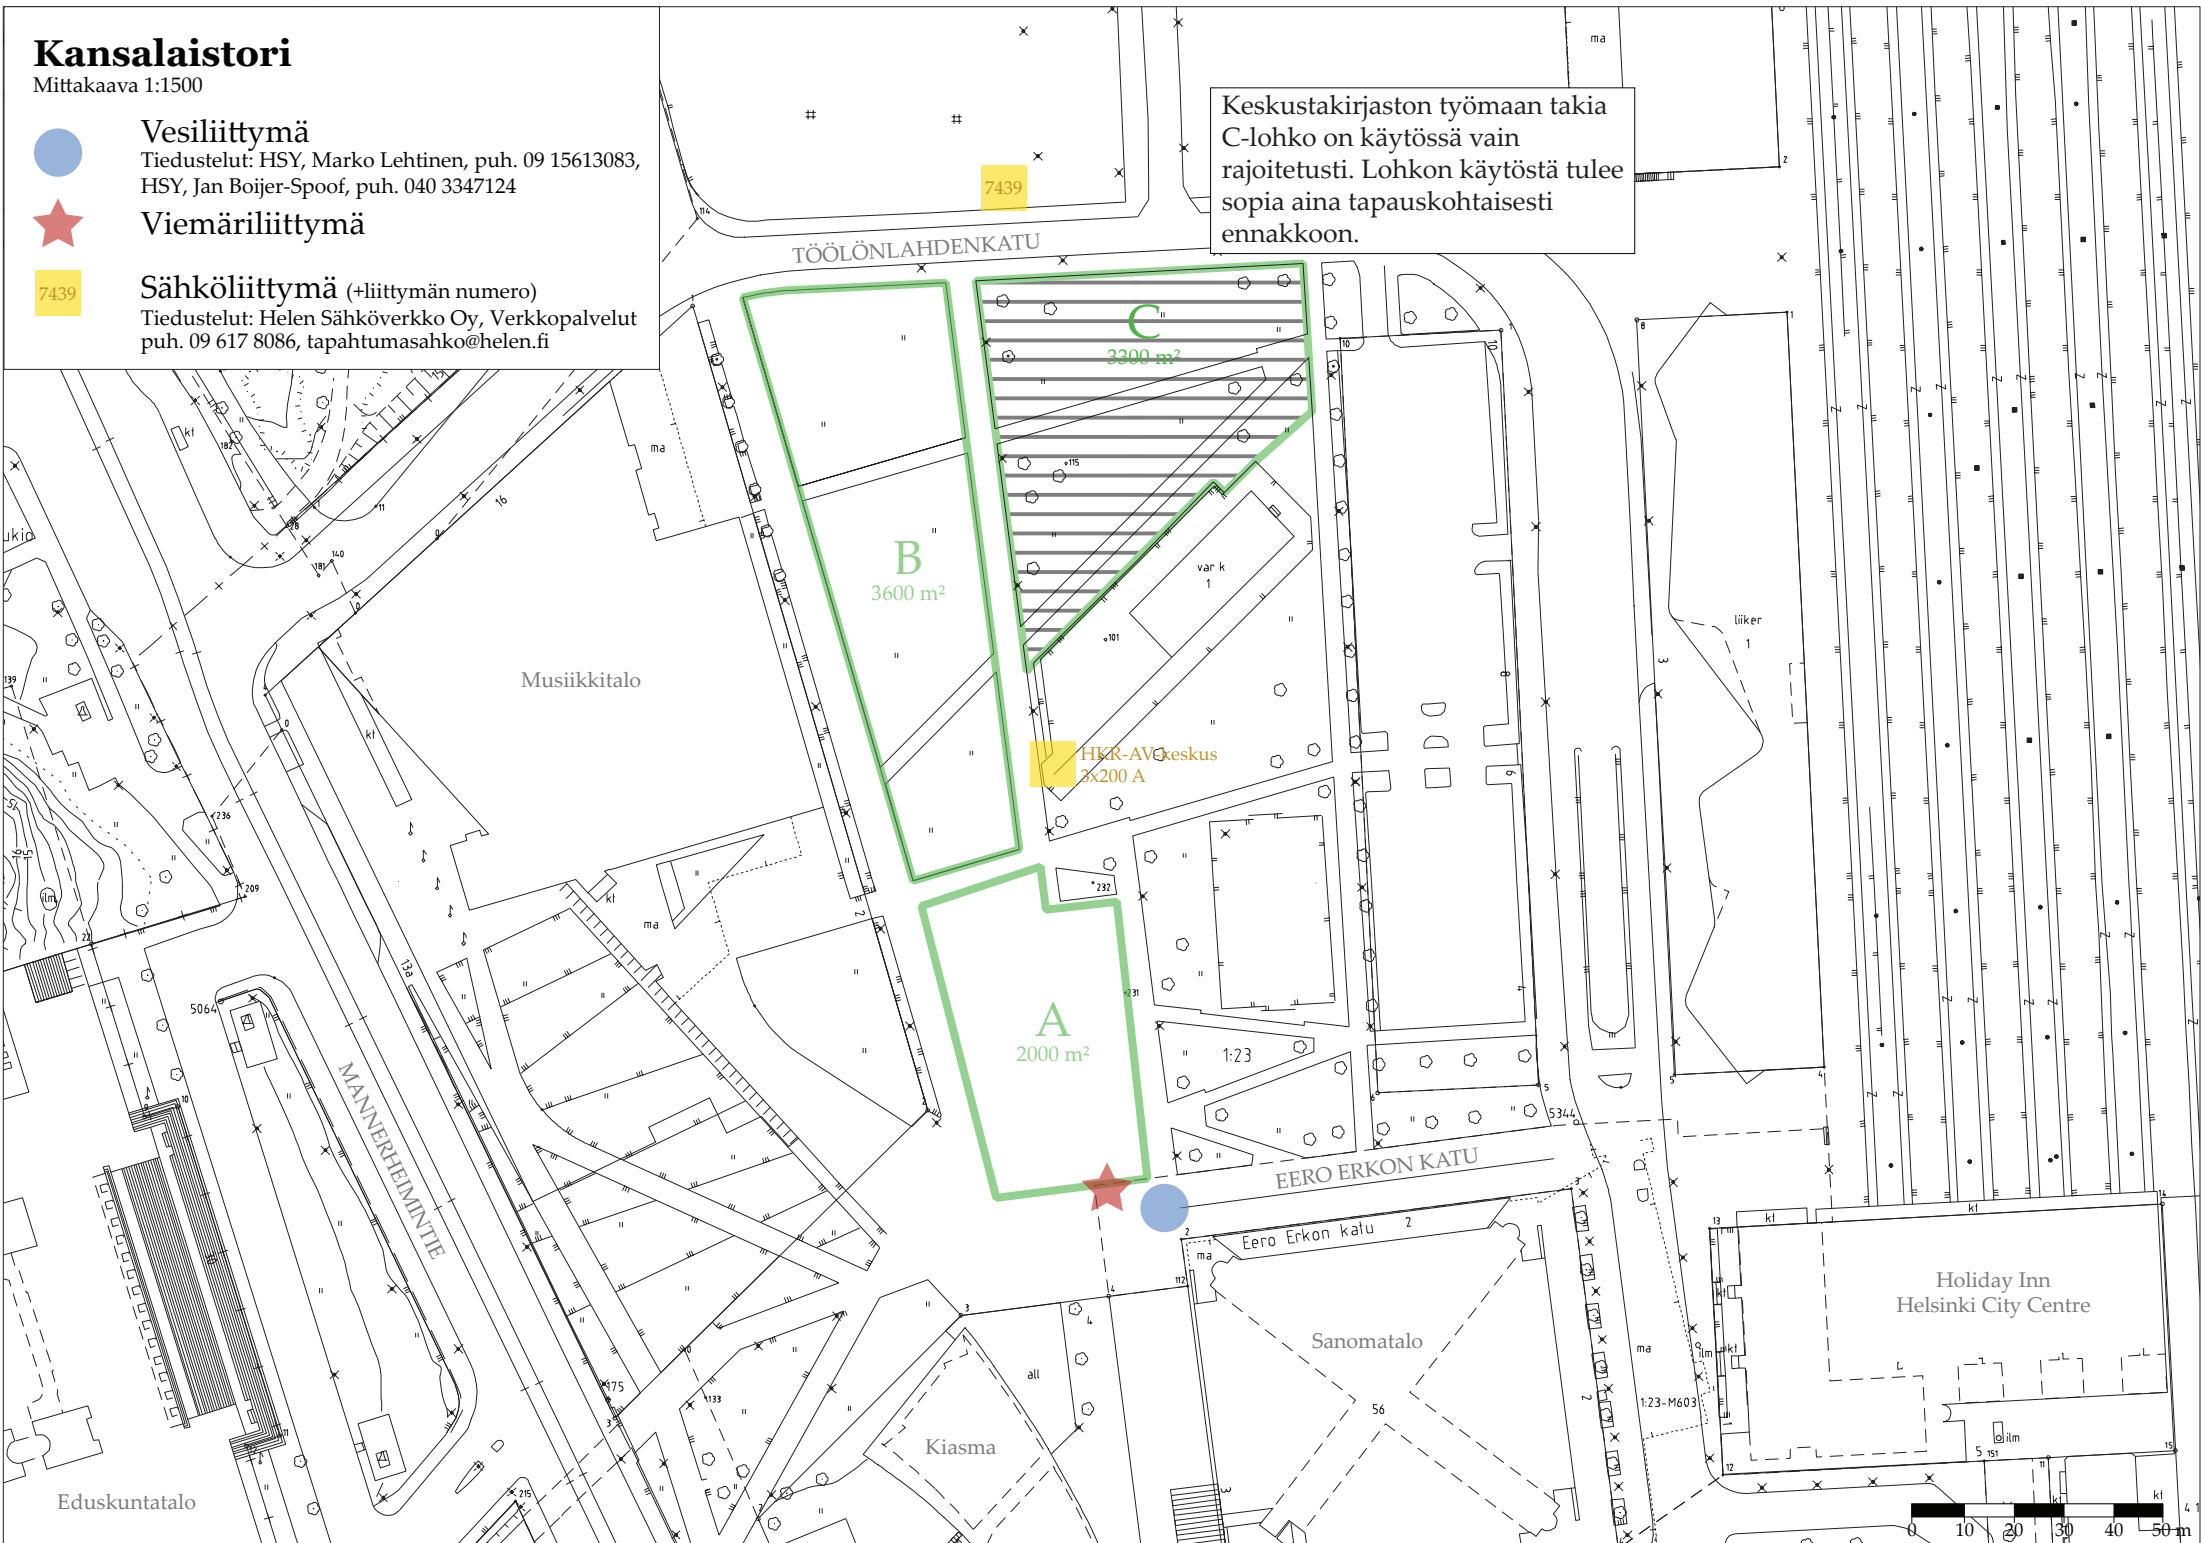

Kansalaistori

Mittakaava 1:1500

Vesiliittymä

Tiedustelut: HSY, Marko Lehtinen, puh. 09 15613083,
HSY, Jan Boijer-Spoof, puh. 040 3347124

Viemäriliittymä

7439

Sähköliittymä (liittymän numero)

Tiedustelut: Helen Sähköverkko Oy, Verkkopalvelut
puh. 09 617 8086, tapahtumasahko@helen.fi

Keskustakirjaston työmaan takia C-lohko on käytössä vain rajoitetusti. Lohkon käytöstä tulee sopia aina tapauskohtaisesti ennakkoon.

B
3600 m²

C
3300 m²

A
2000 m²

HKR-AVC keskus
3x200 A

Holiday Inn
Helsinki City Centre