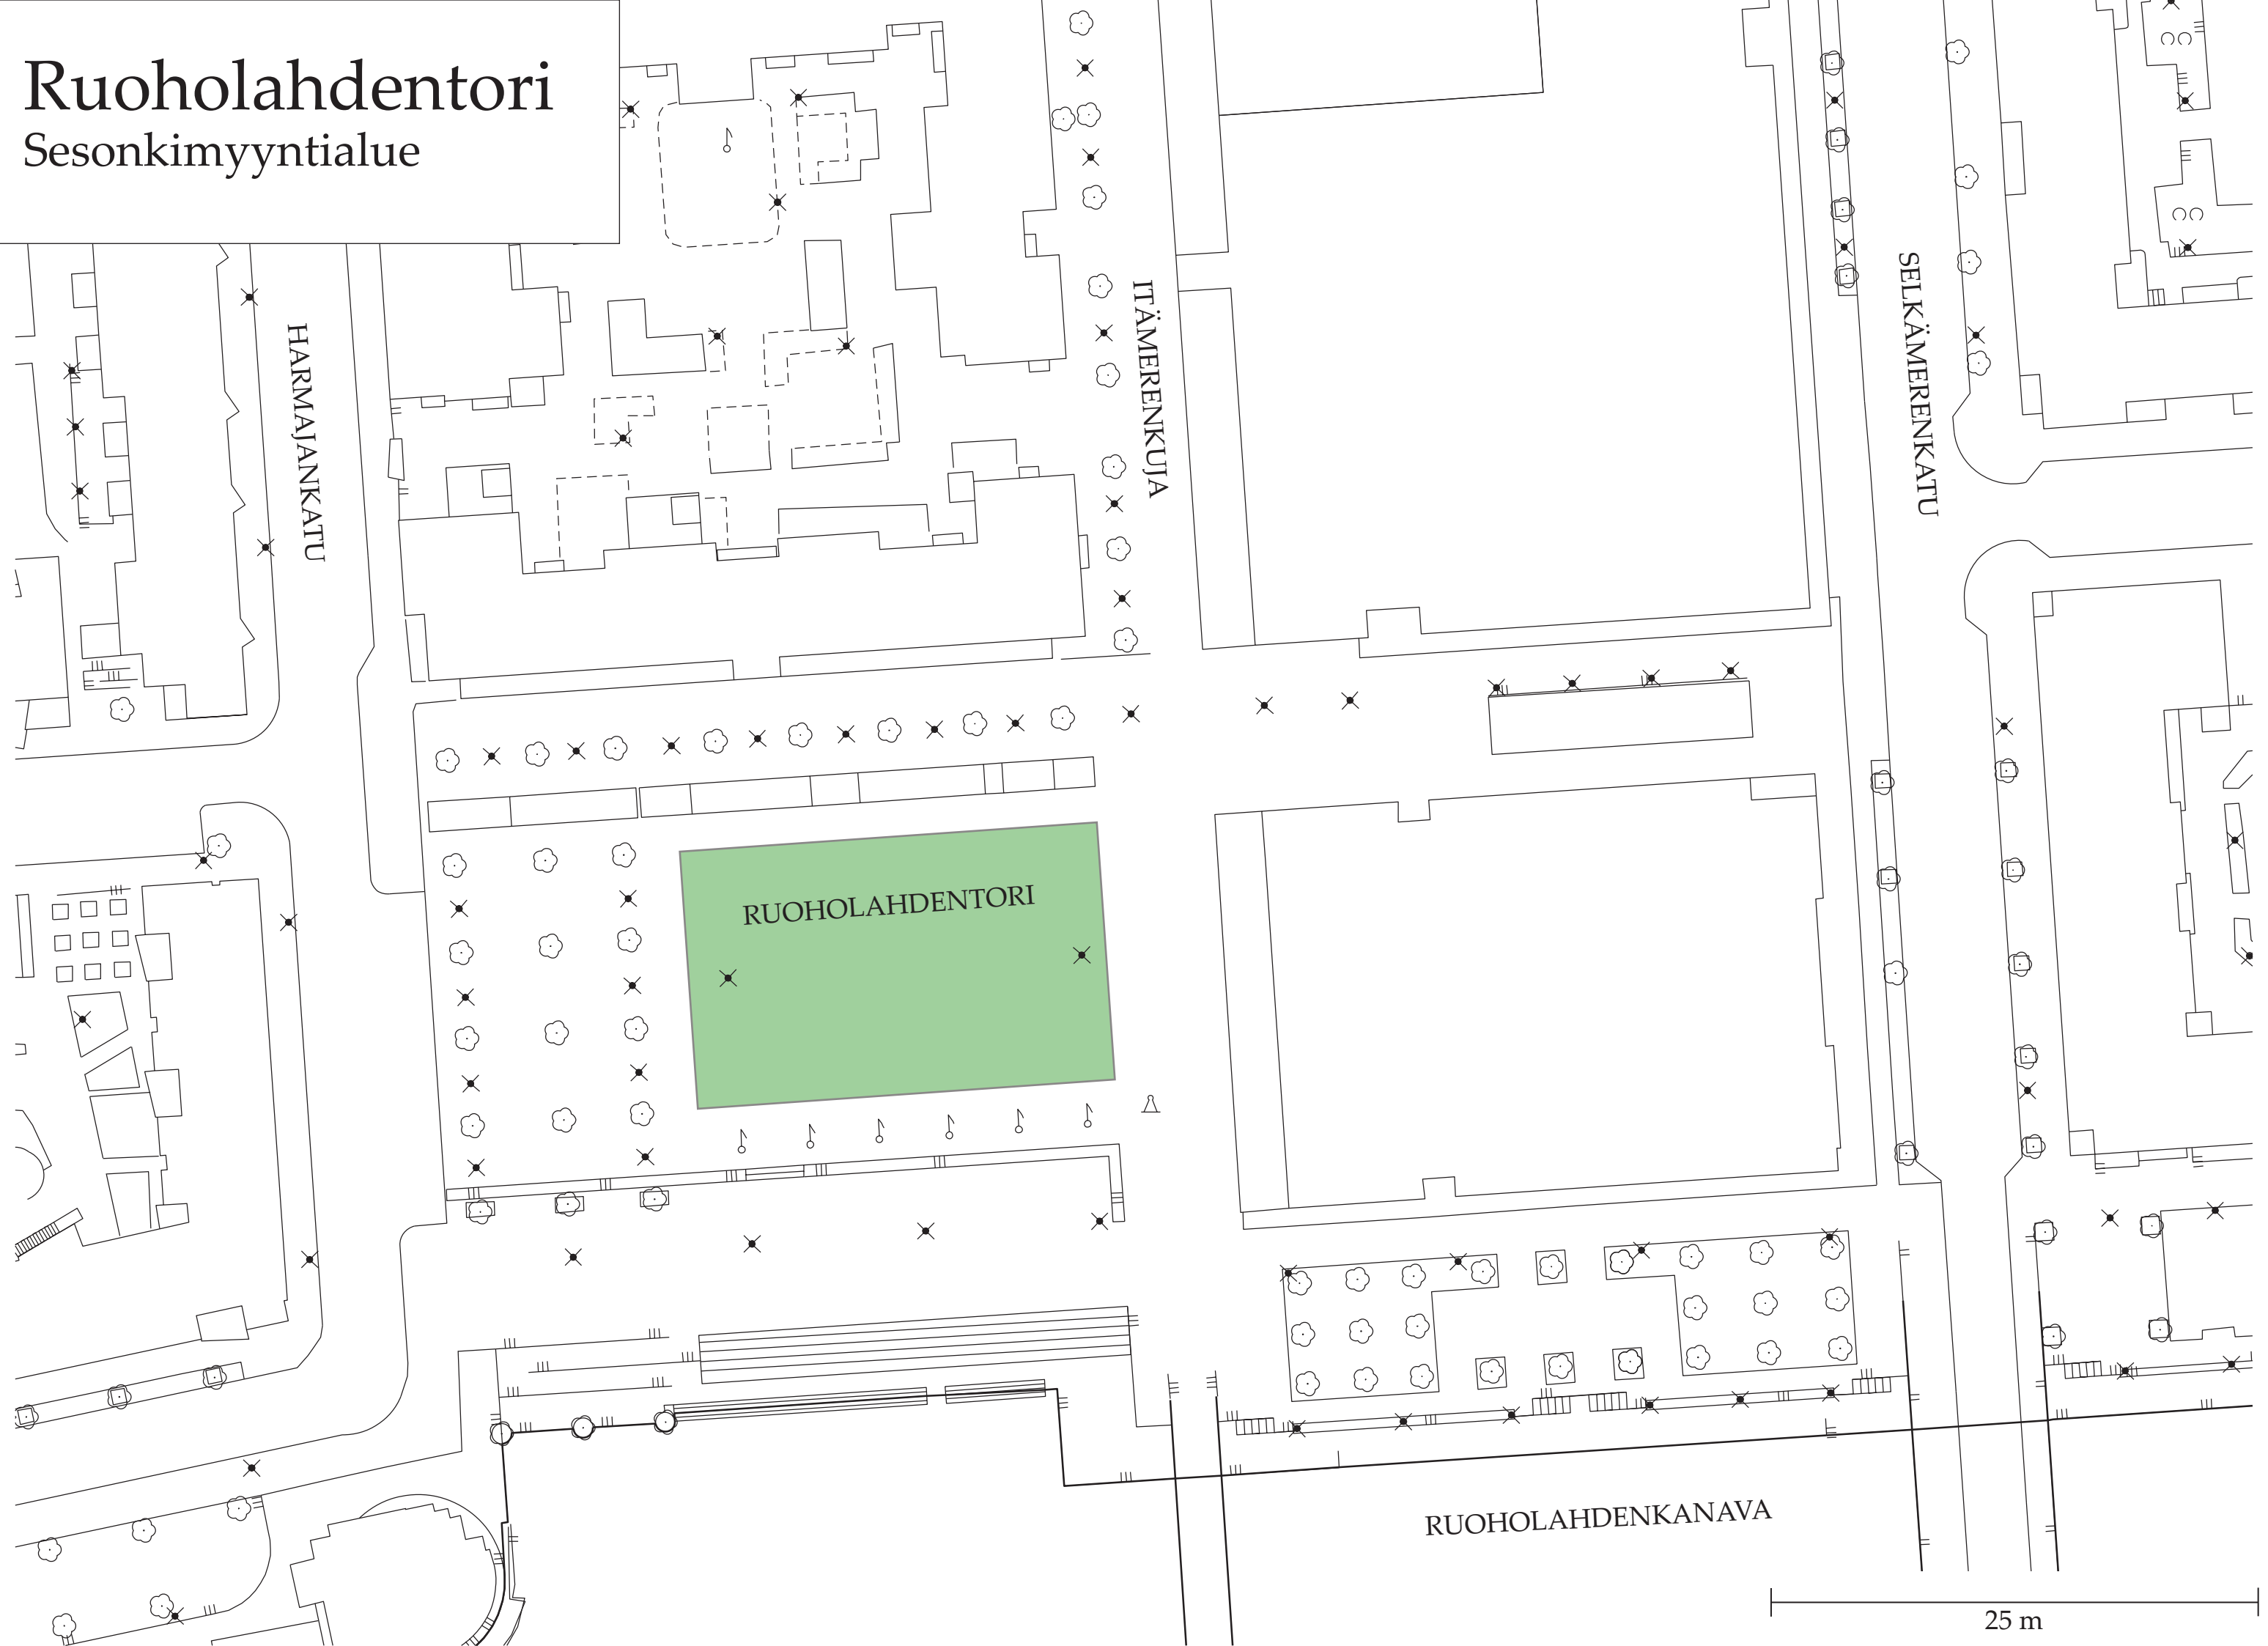

Ruoholahdentori

Sesonkimyyntialue

HARMAJANKATU

ITÄMERENKUJA

SELKÄMERENKATU

RUOHOLAHDENTORI

RUOHOLAHDENKANAVA

25 m