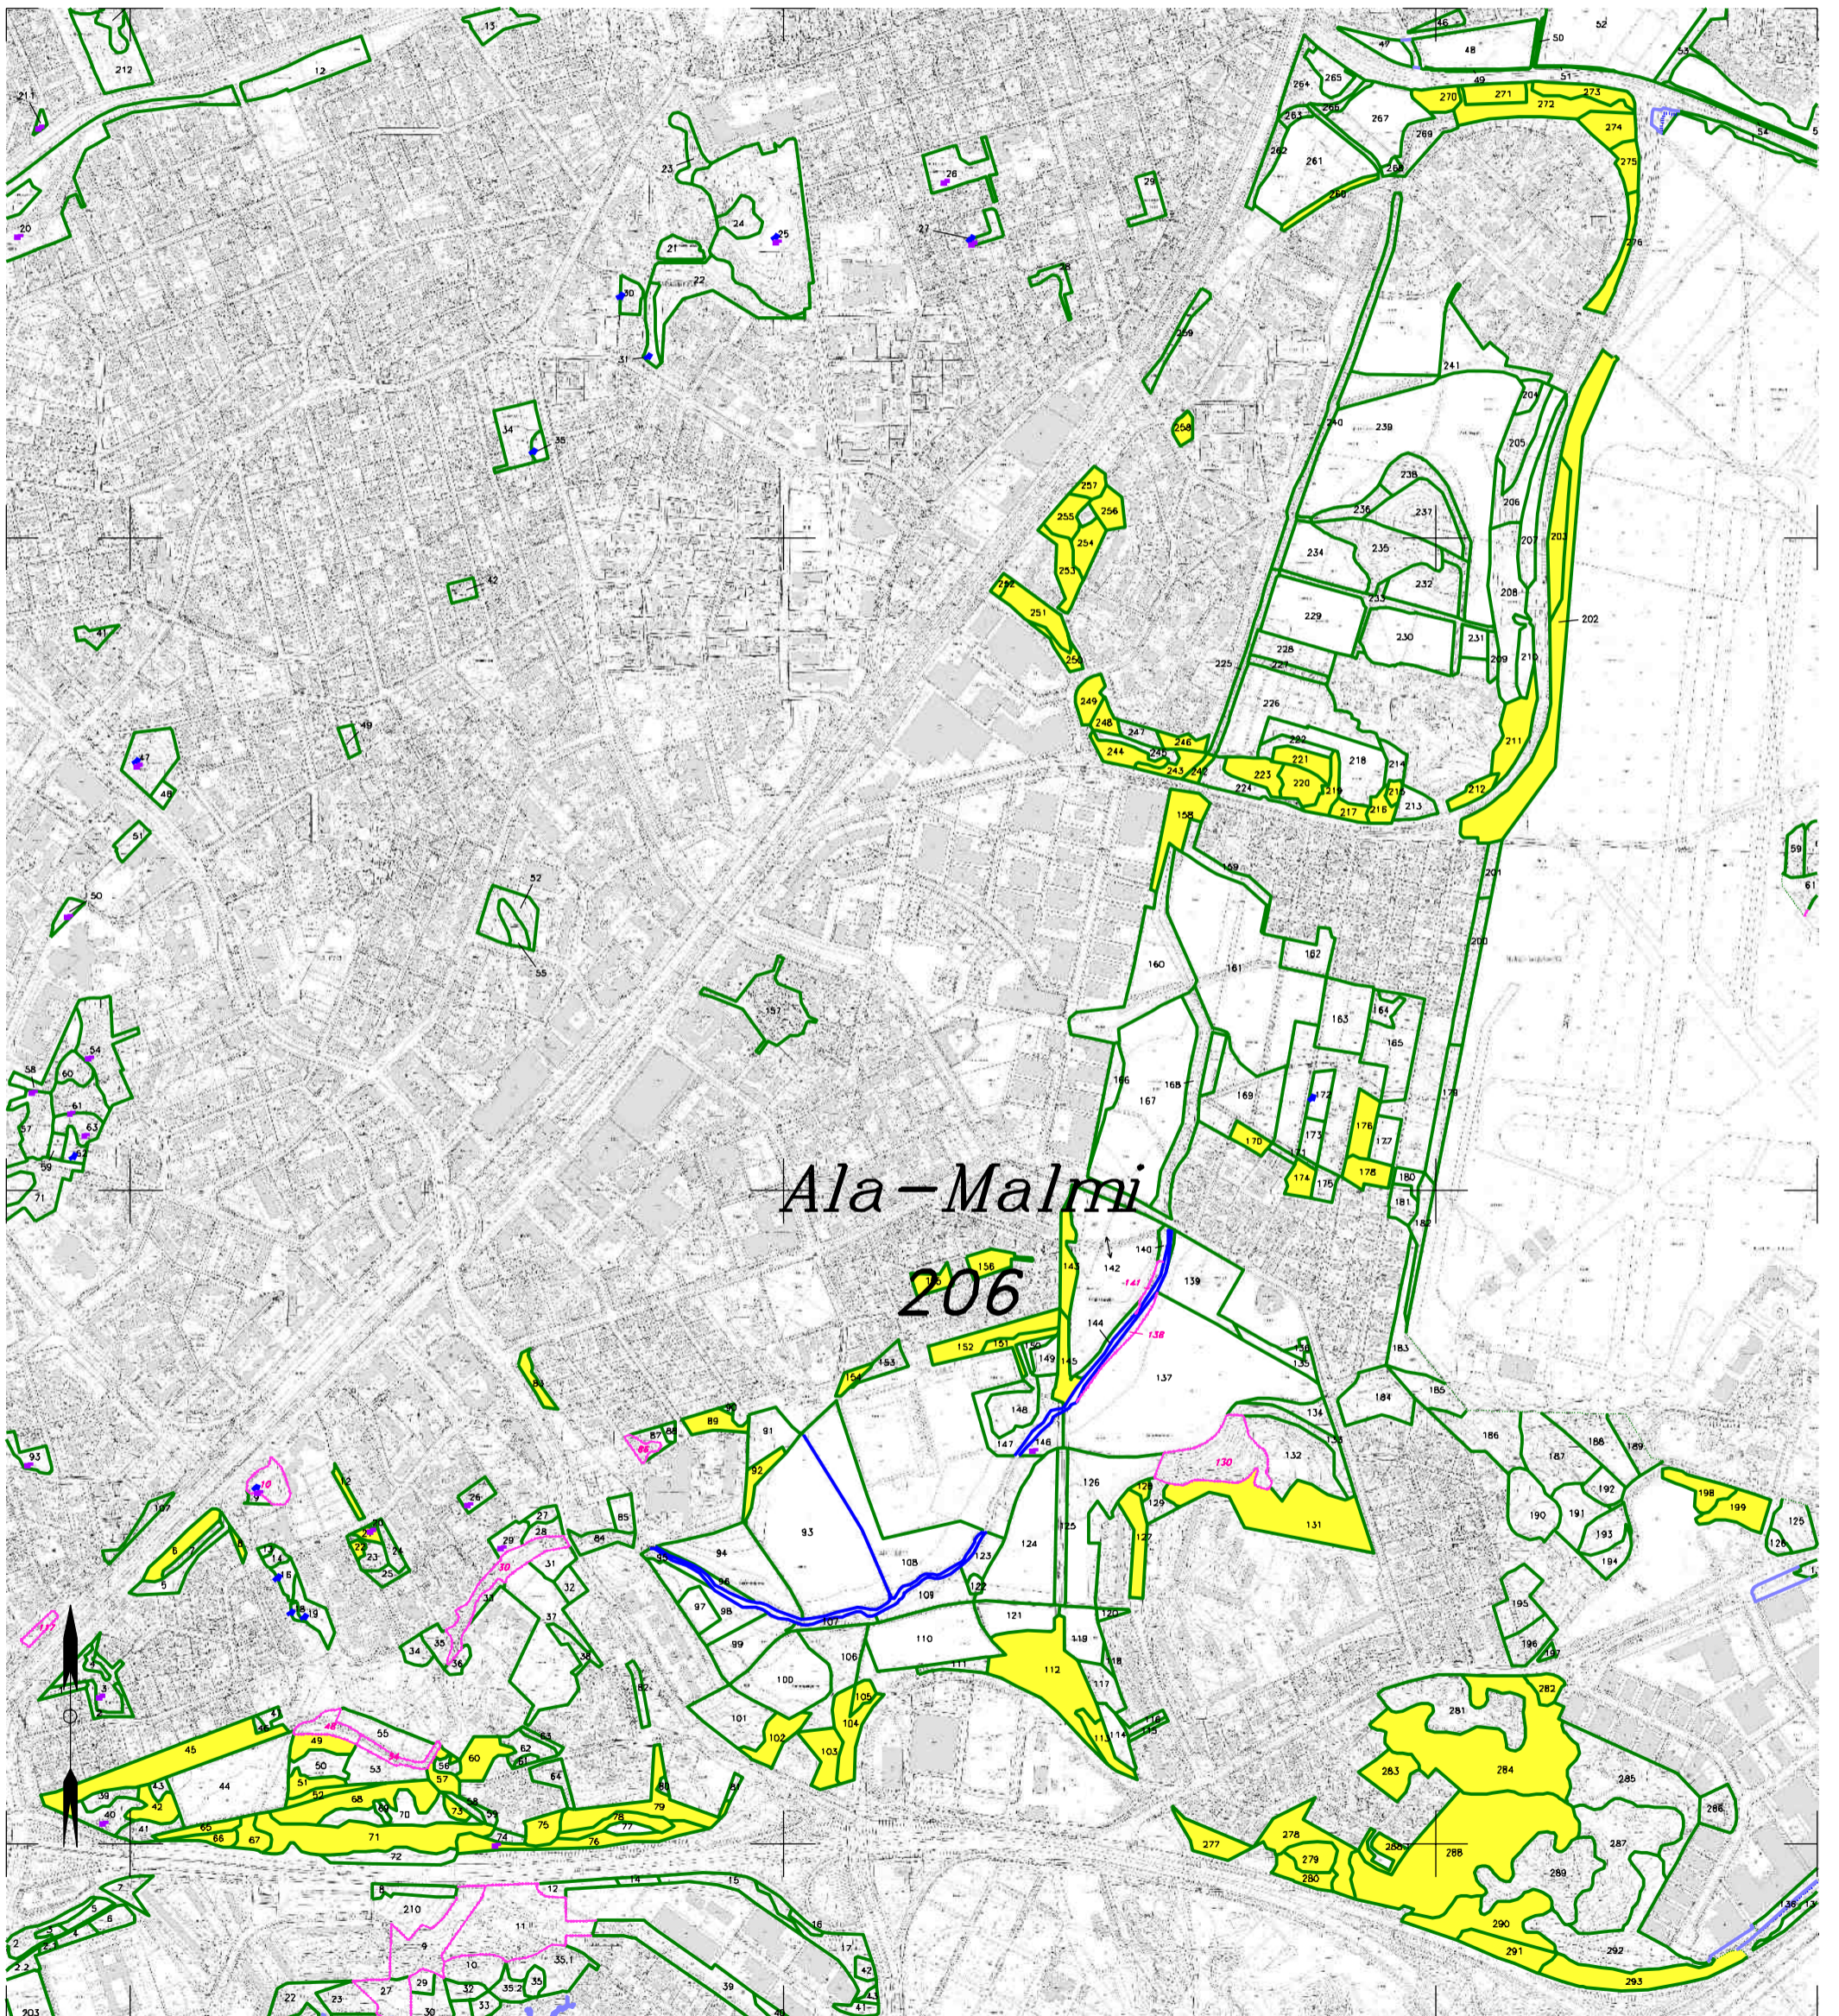

Helsingin kaupunki, Rakennusvirasto

Ala-Malmin aluesuunnitelman

Luonnonhoidon toiskertainen  
pienpuuston hoito vuonna 2015

Pienpuustonhoito 

Ala-Malmi

206