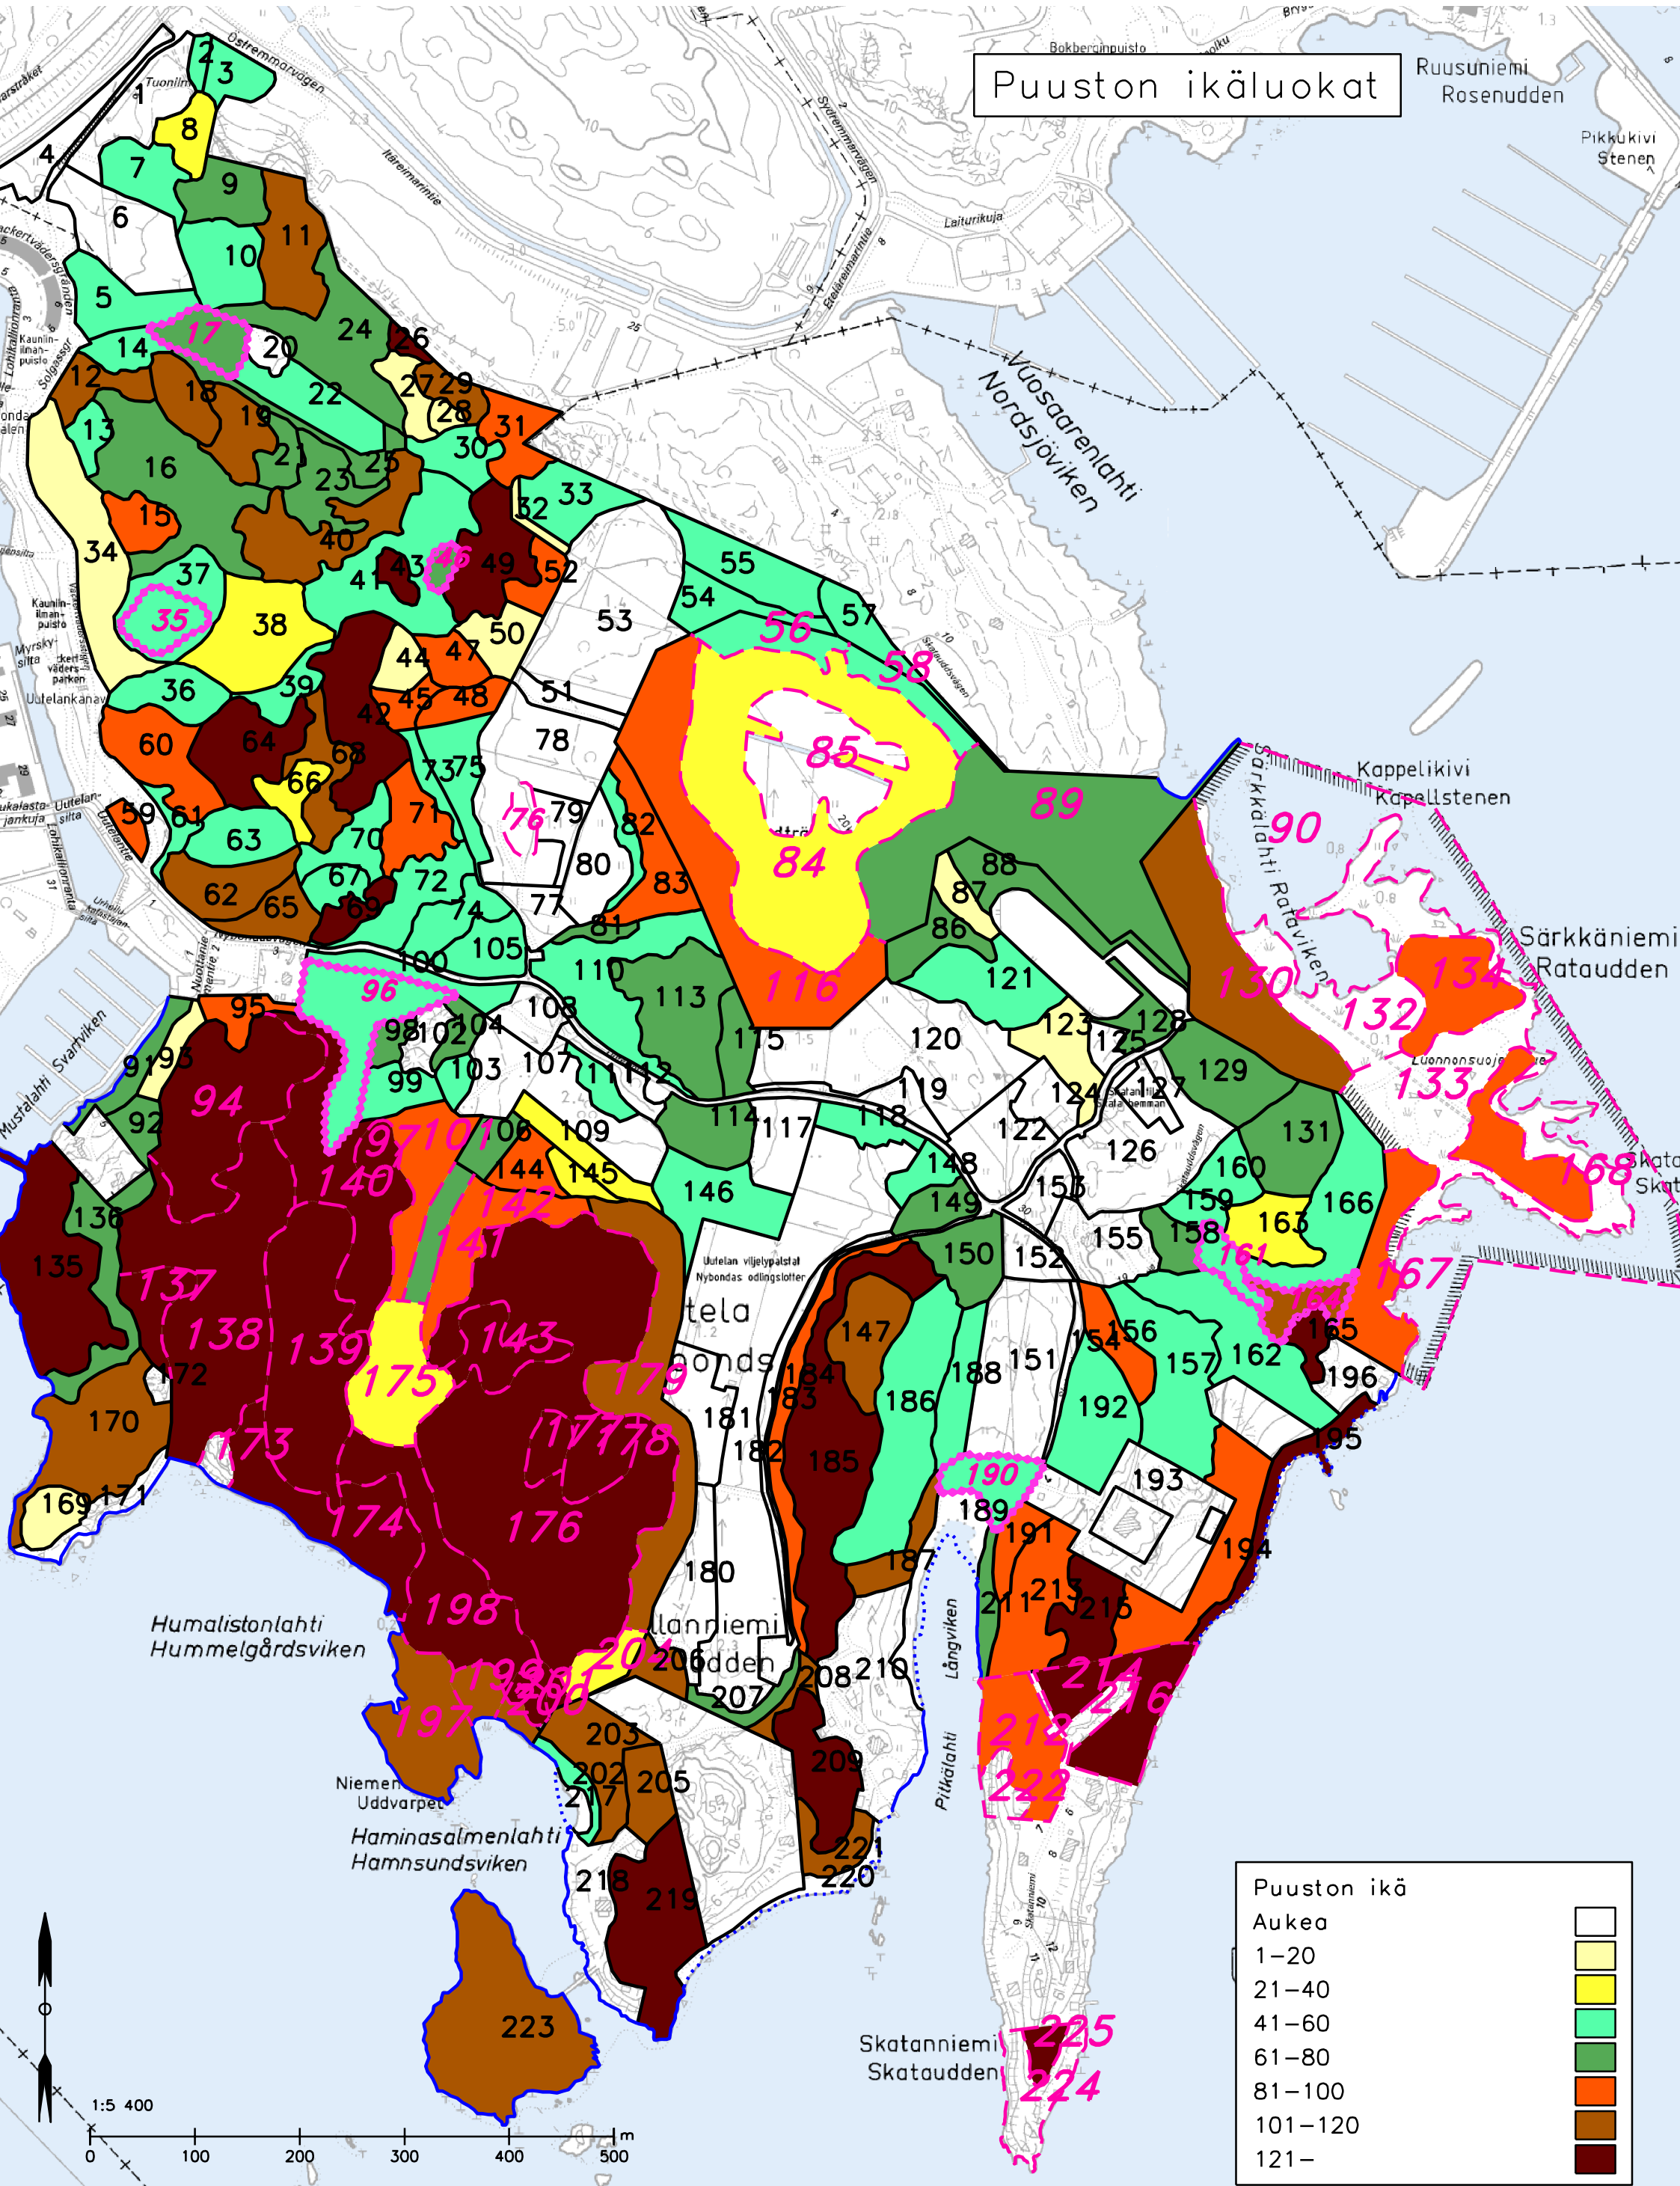

Puuston ikäluokat

Puuston ikä	
Aukea	
1-20	
21-40	
41-60	
61-80	
81-100	
101-120	
121-	