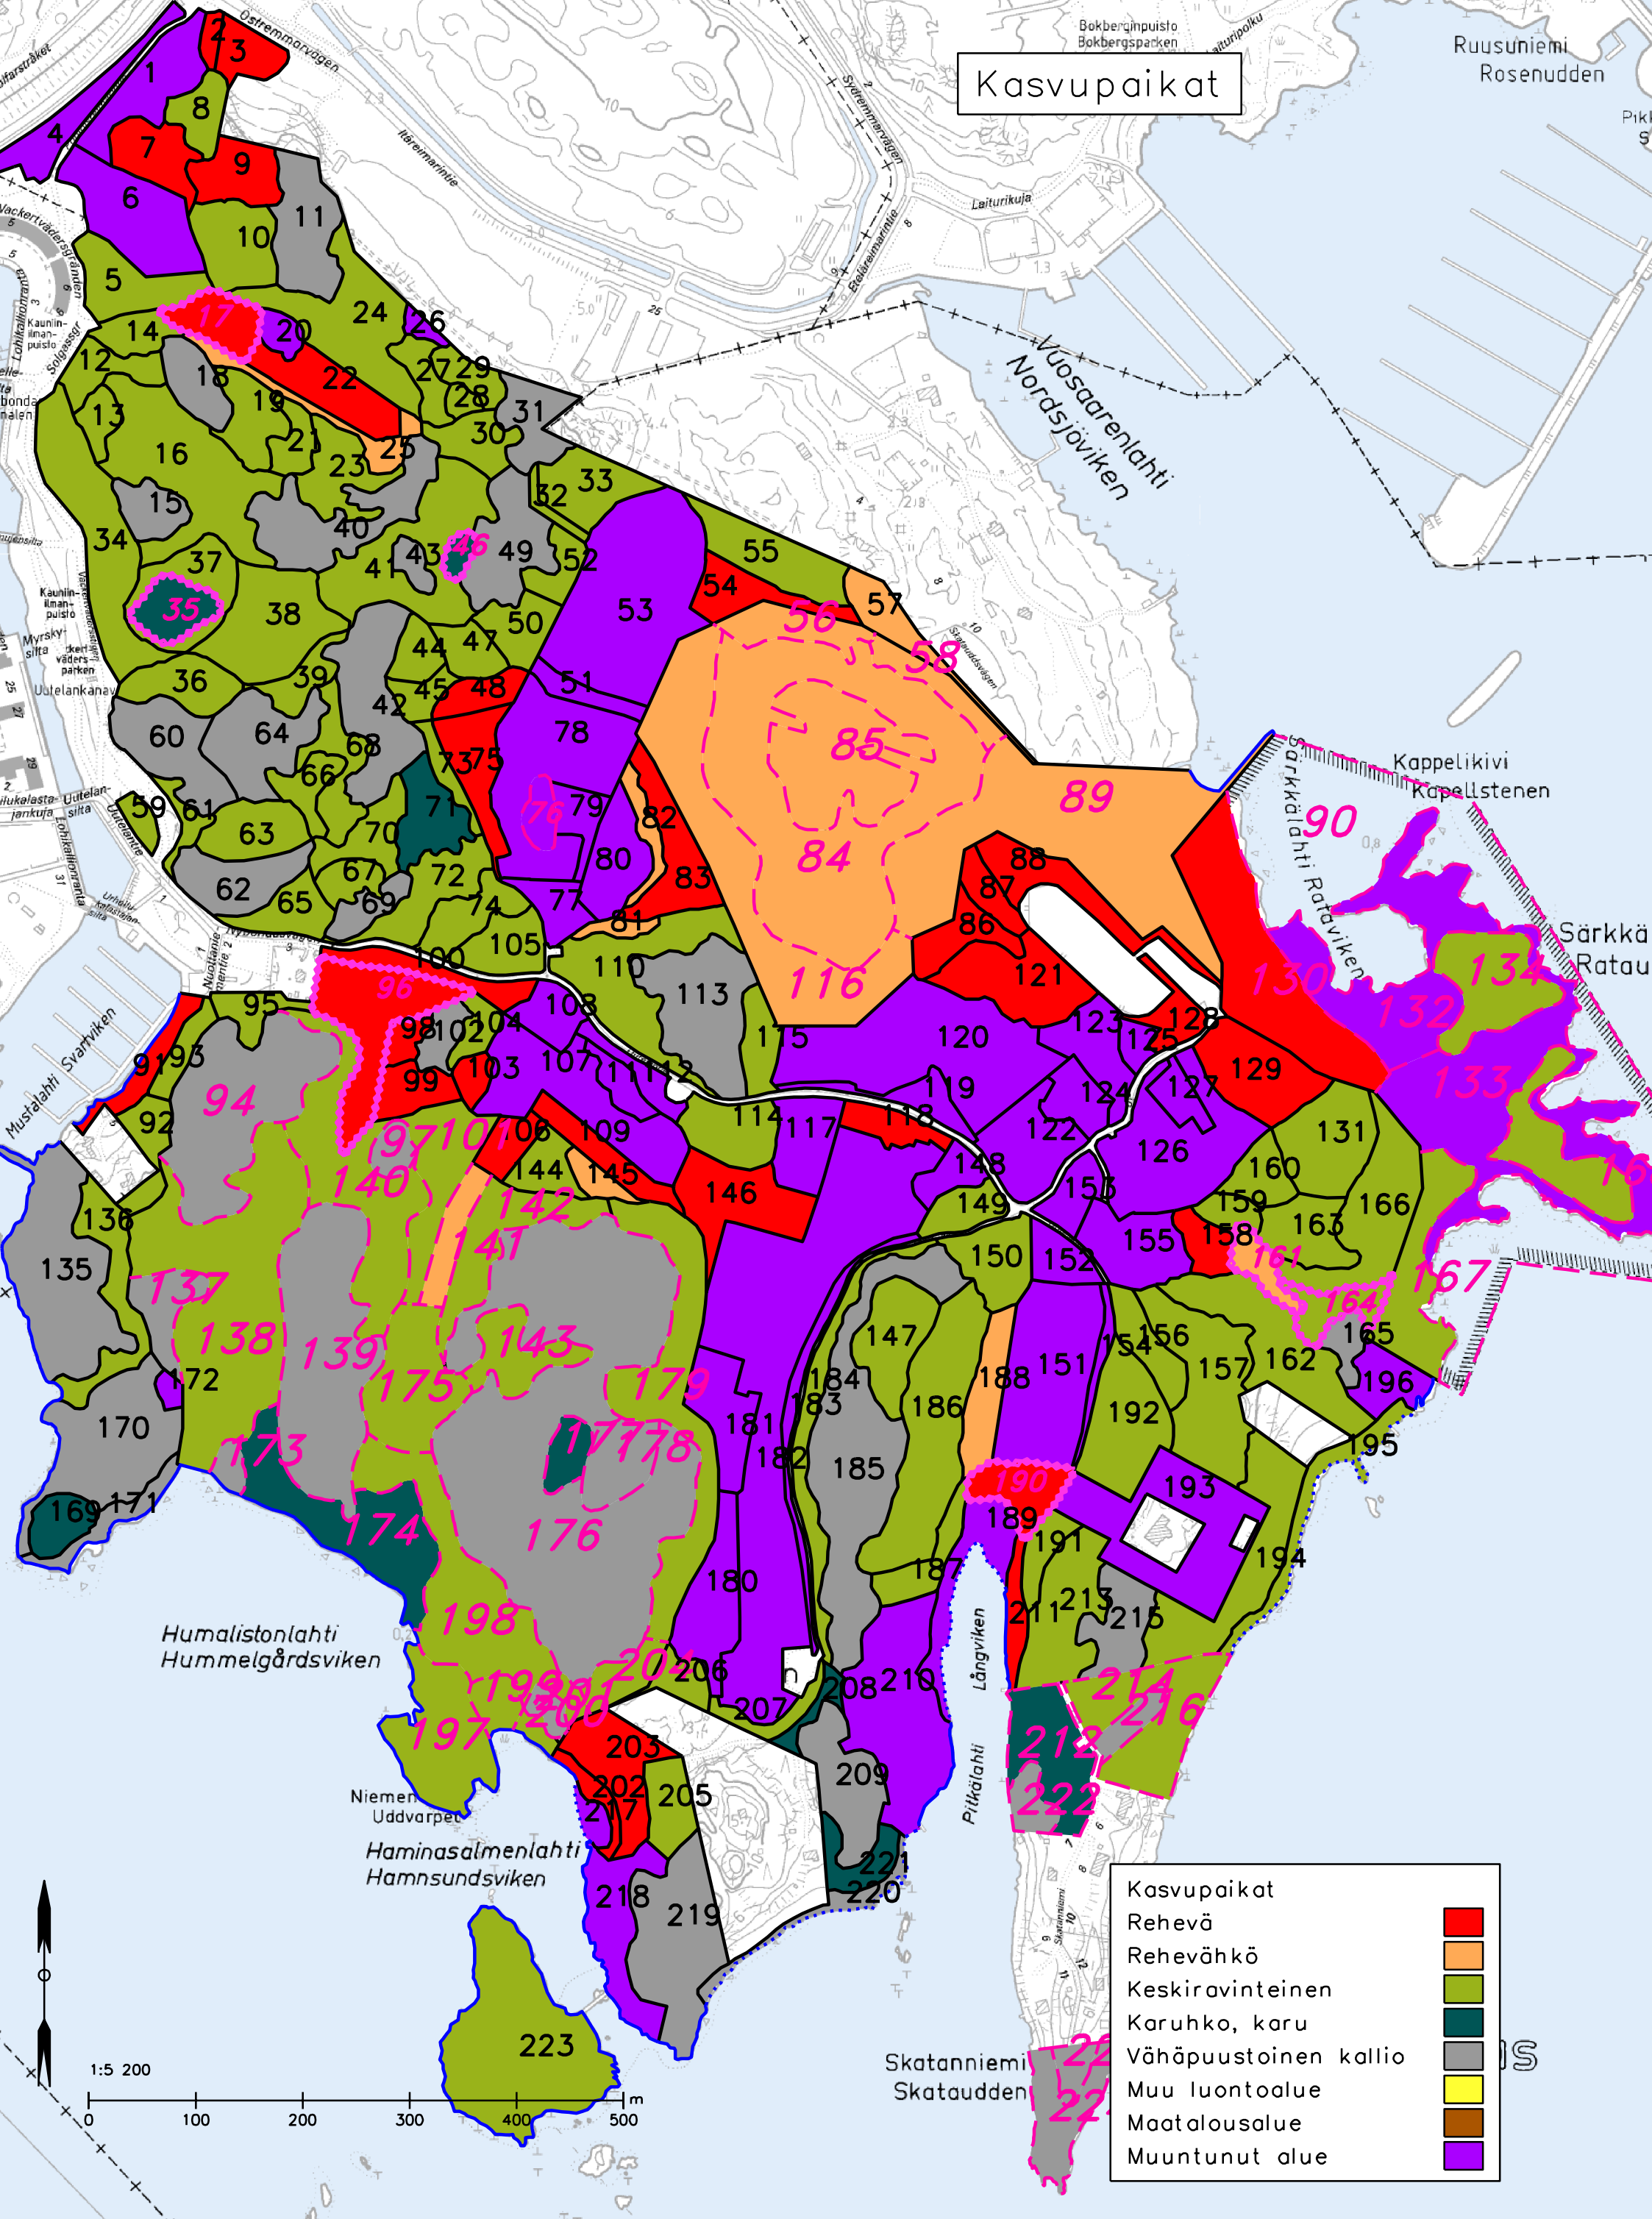

Kasvupaikat

Kasvupaikat	Color
Rehevä	Red
Rehevähkö	Orange
Keskiravinteinen	Light Green
Karuhko, karu	Dark Green
Vähäpuustoinen kallio	Grey
Muu luontoalue	Yellow
Maatalousalue	Brown
Muuntunut alue	Purple