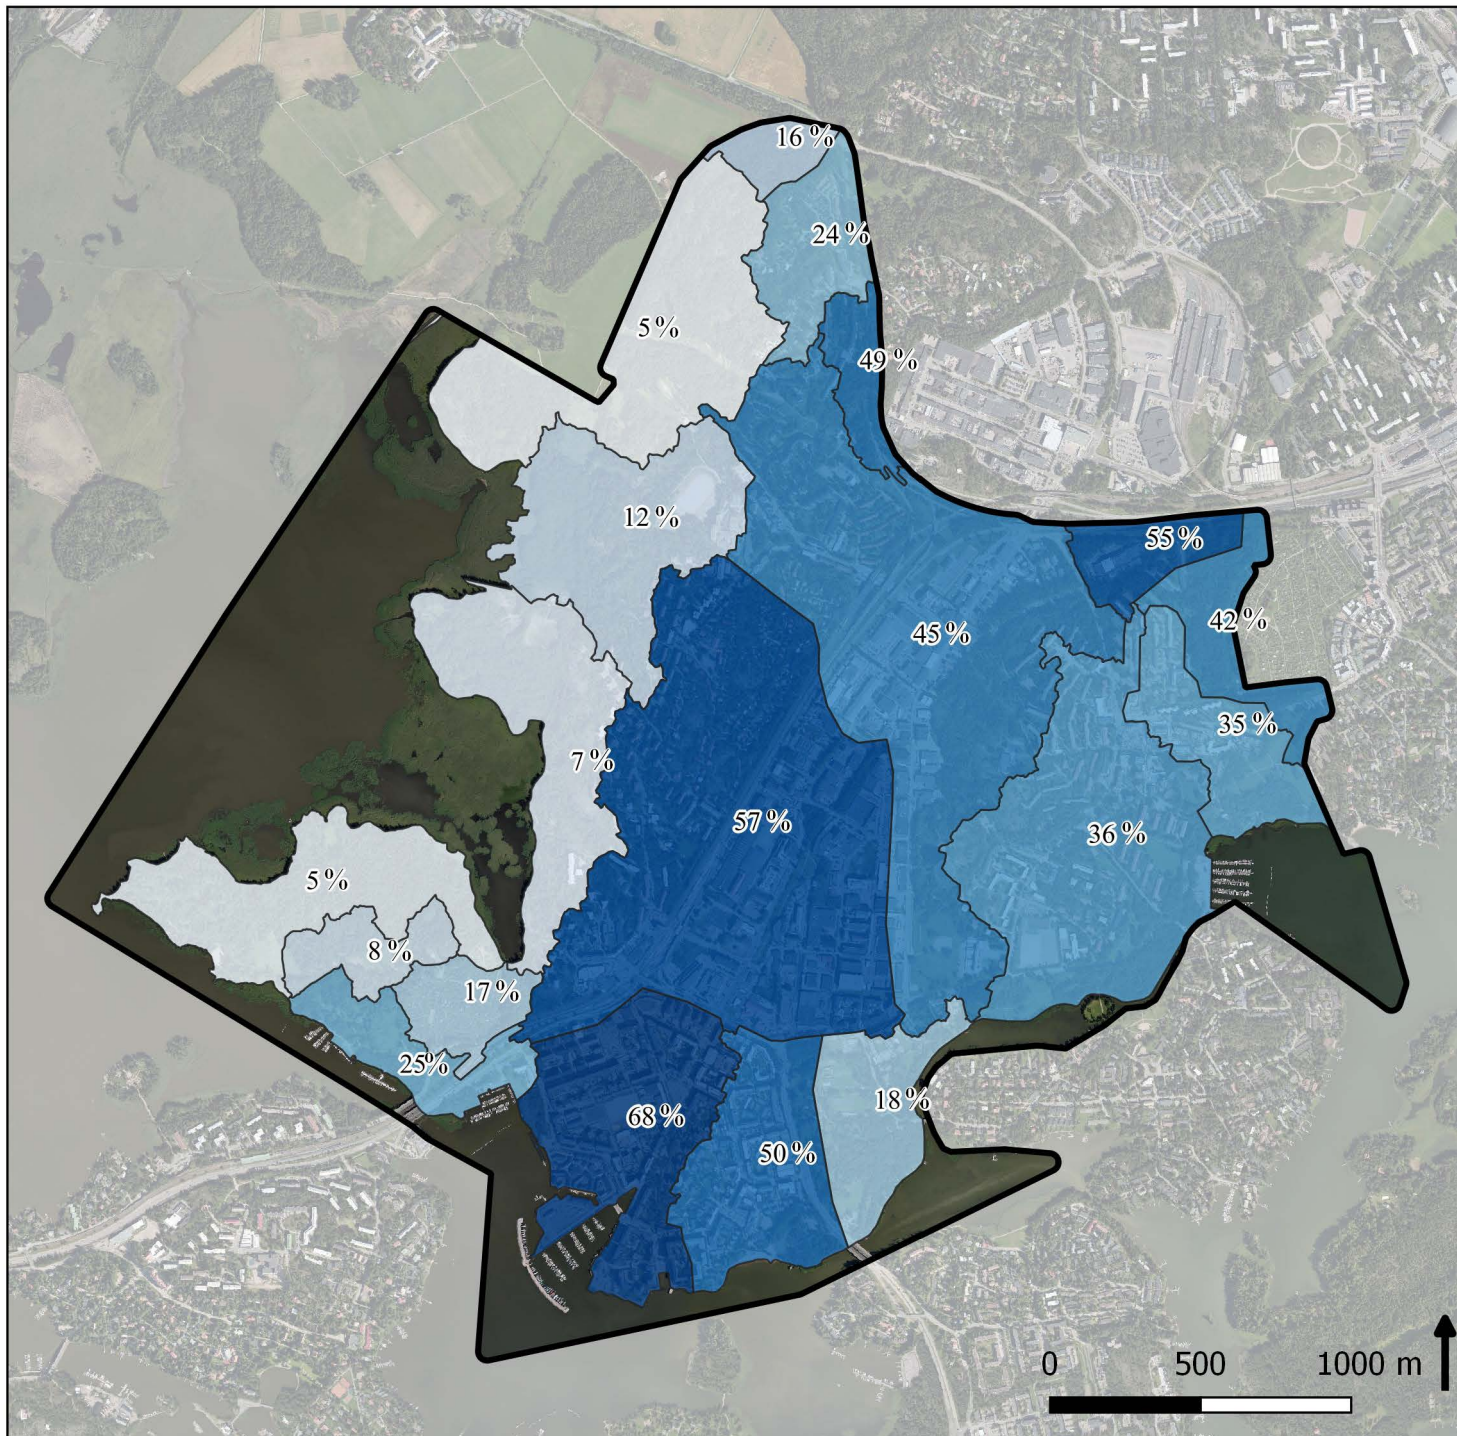

## Teemakartta 5. Lämpisemättömien pintojen osuus

□ Suunnittelualue [1] ■ Osavalue-alue, prosenttiluku ilmoittaa lämpisemättömien pintojen osuuden

© Helsingin kaupunki.

Aineistot: HSY:n seudullinen maanpeiteaineisto 2016, Osavalue-alueet Helsingin kaupunki 2012.

Taustakartta: Helsingin karttapalvelu, Ortoilmakuva 2017.