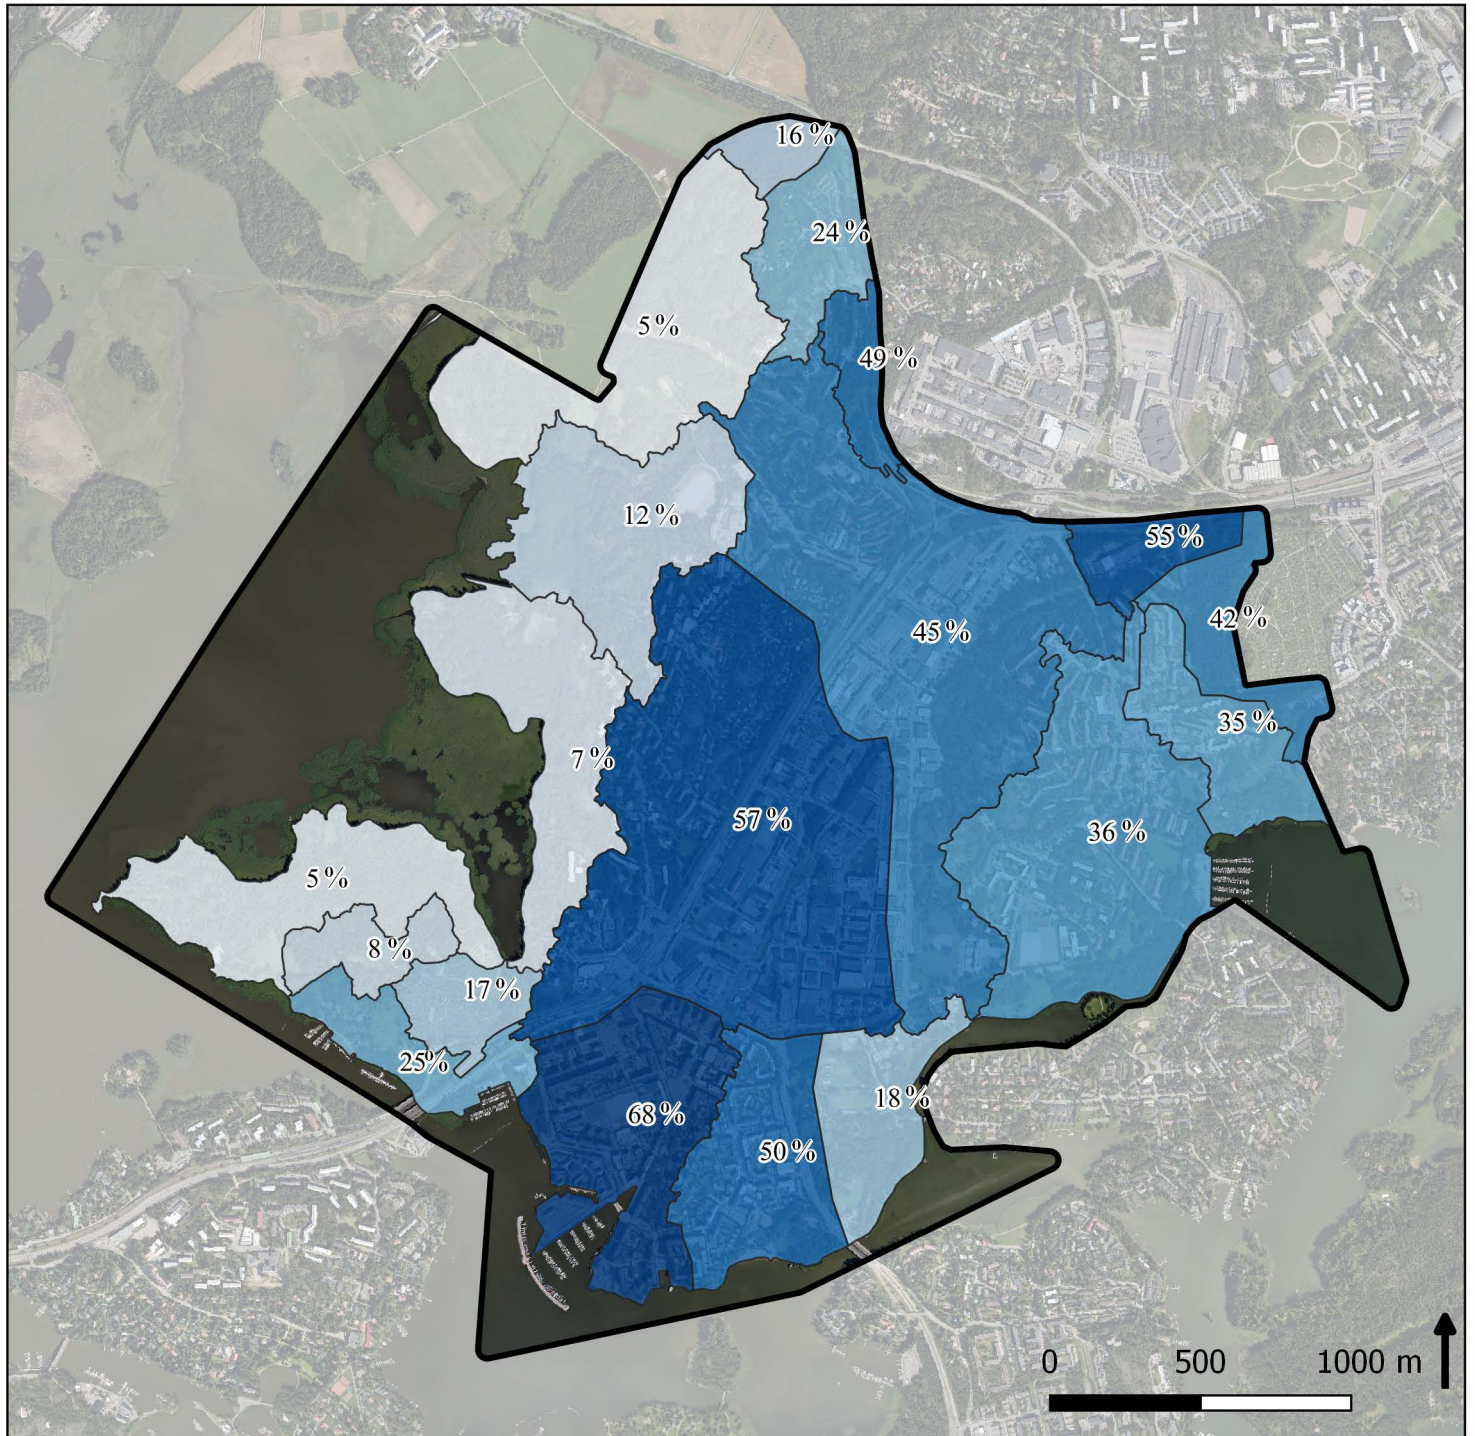

Teemakartta 5. Lämpisemättömien pintojen osuus

□ Suunnittelualue [1] ■ Osavalue-alue, prosenttiluku ilmoittaa lämpisemättömien pintojen osuuden

© Helsingin kaupunki.

Aineistot: HSY:n seudullinen maanpeiteaineisto 2016, Osavalue-alueet Helsingin kaupunki 2012.

Taustakartta: Helsingin karttapalvelu, Ortoilmakuva 2017.