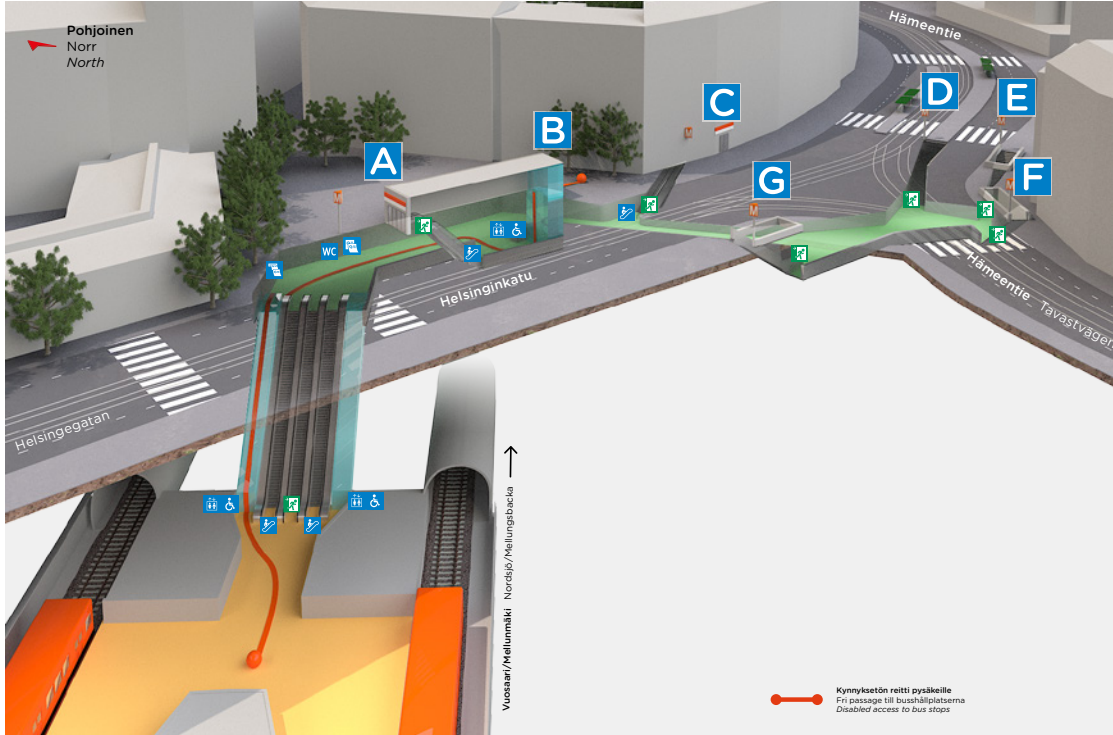

Kerros Plan Floor

Lippuhalli
Biljetthall
Ticket hall

-1

Laituritaso
Plattformsplan
Platform level

-2