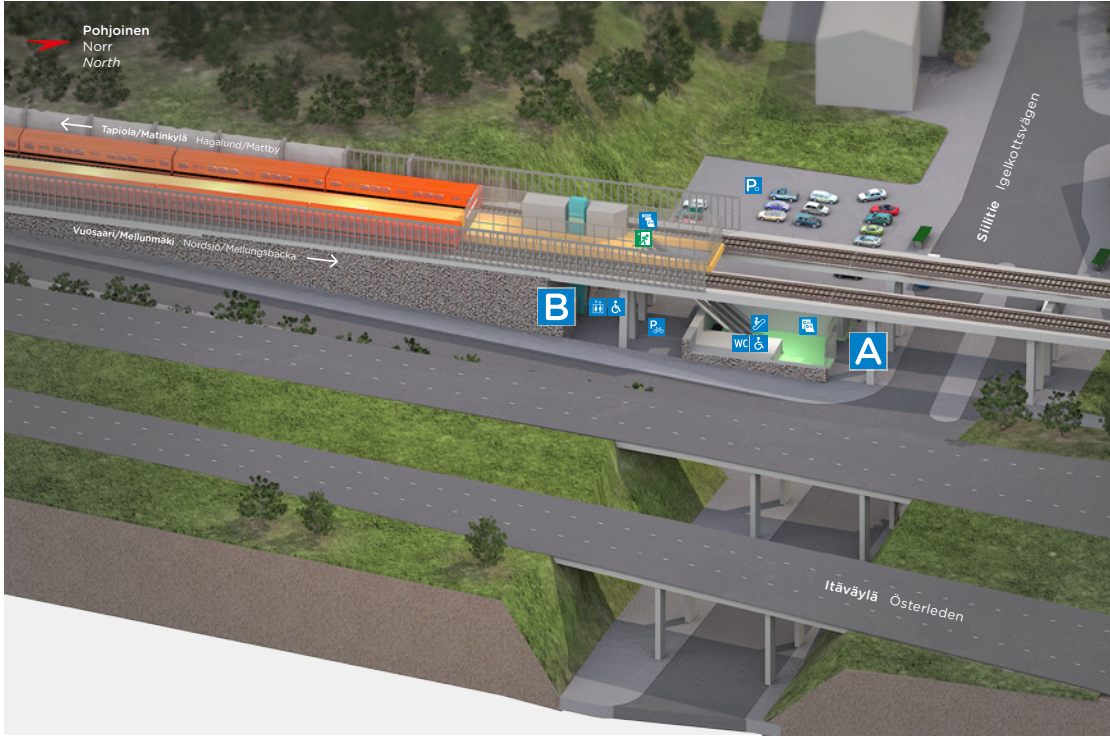

Kerros Plan Floor

Laituritaso Plattformsplan Platform level

1

Lippuhalli Biljetthall Ticket hall

0

Uloskäynnit Utgångar Exits

A

- 1 Herttoniemen terveys-
asema
Herttonäs hälsostation
Herttoniemi Health Station
- 2 Herttoniemen liikunta-
puisto
Herttonäs idrottspark
Herttoniemi Sports Park
- 3 Roihuvuoren kirkko
Kasbergets kyrka
Roihuvuori Church
- 4 Roihupellon yritysalue
Kasäkers företagsområde

B

Siilitie
Igelkottsvägen

Lähialue Närområde Local area