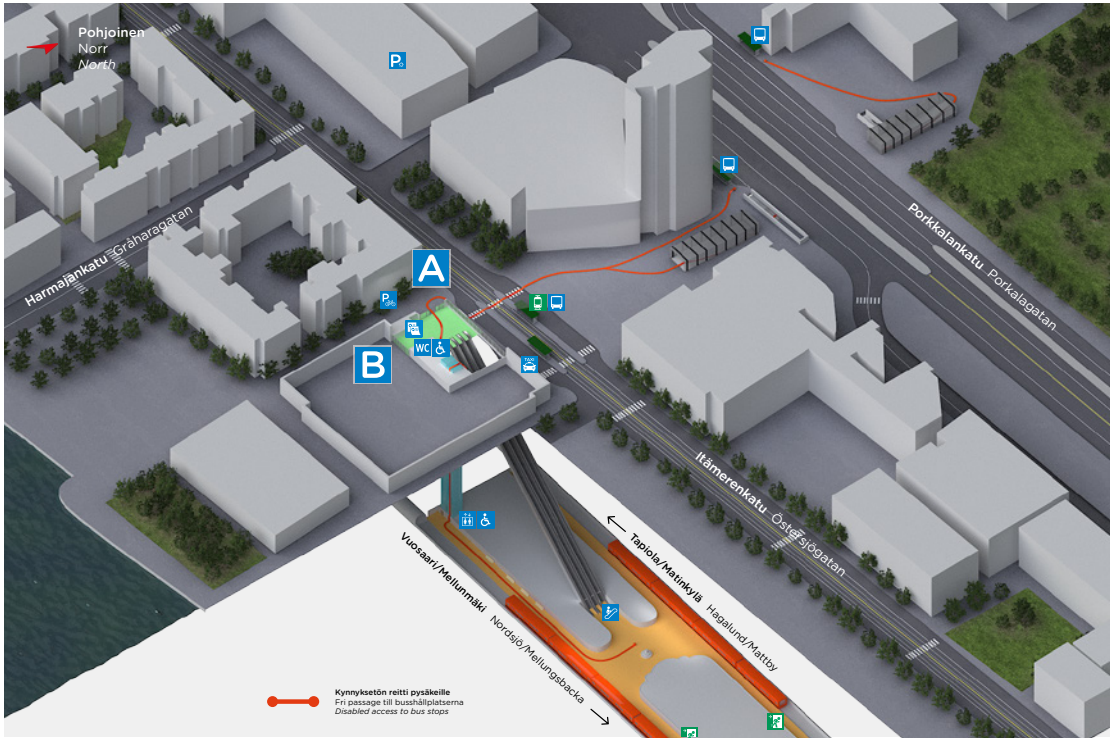

Kerros Plan Floor

Laituritaso
Plattformplan
Platform level