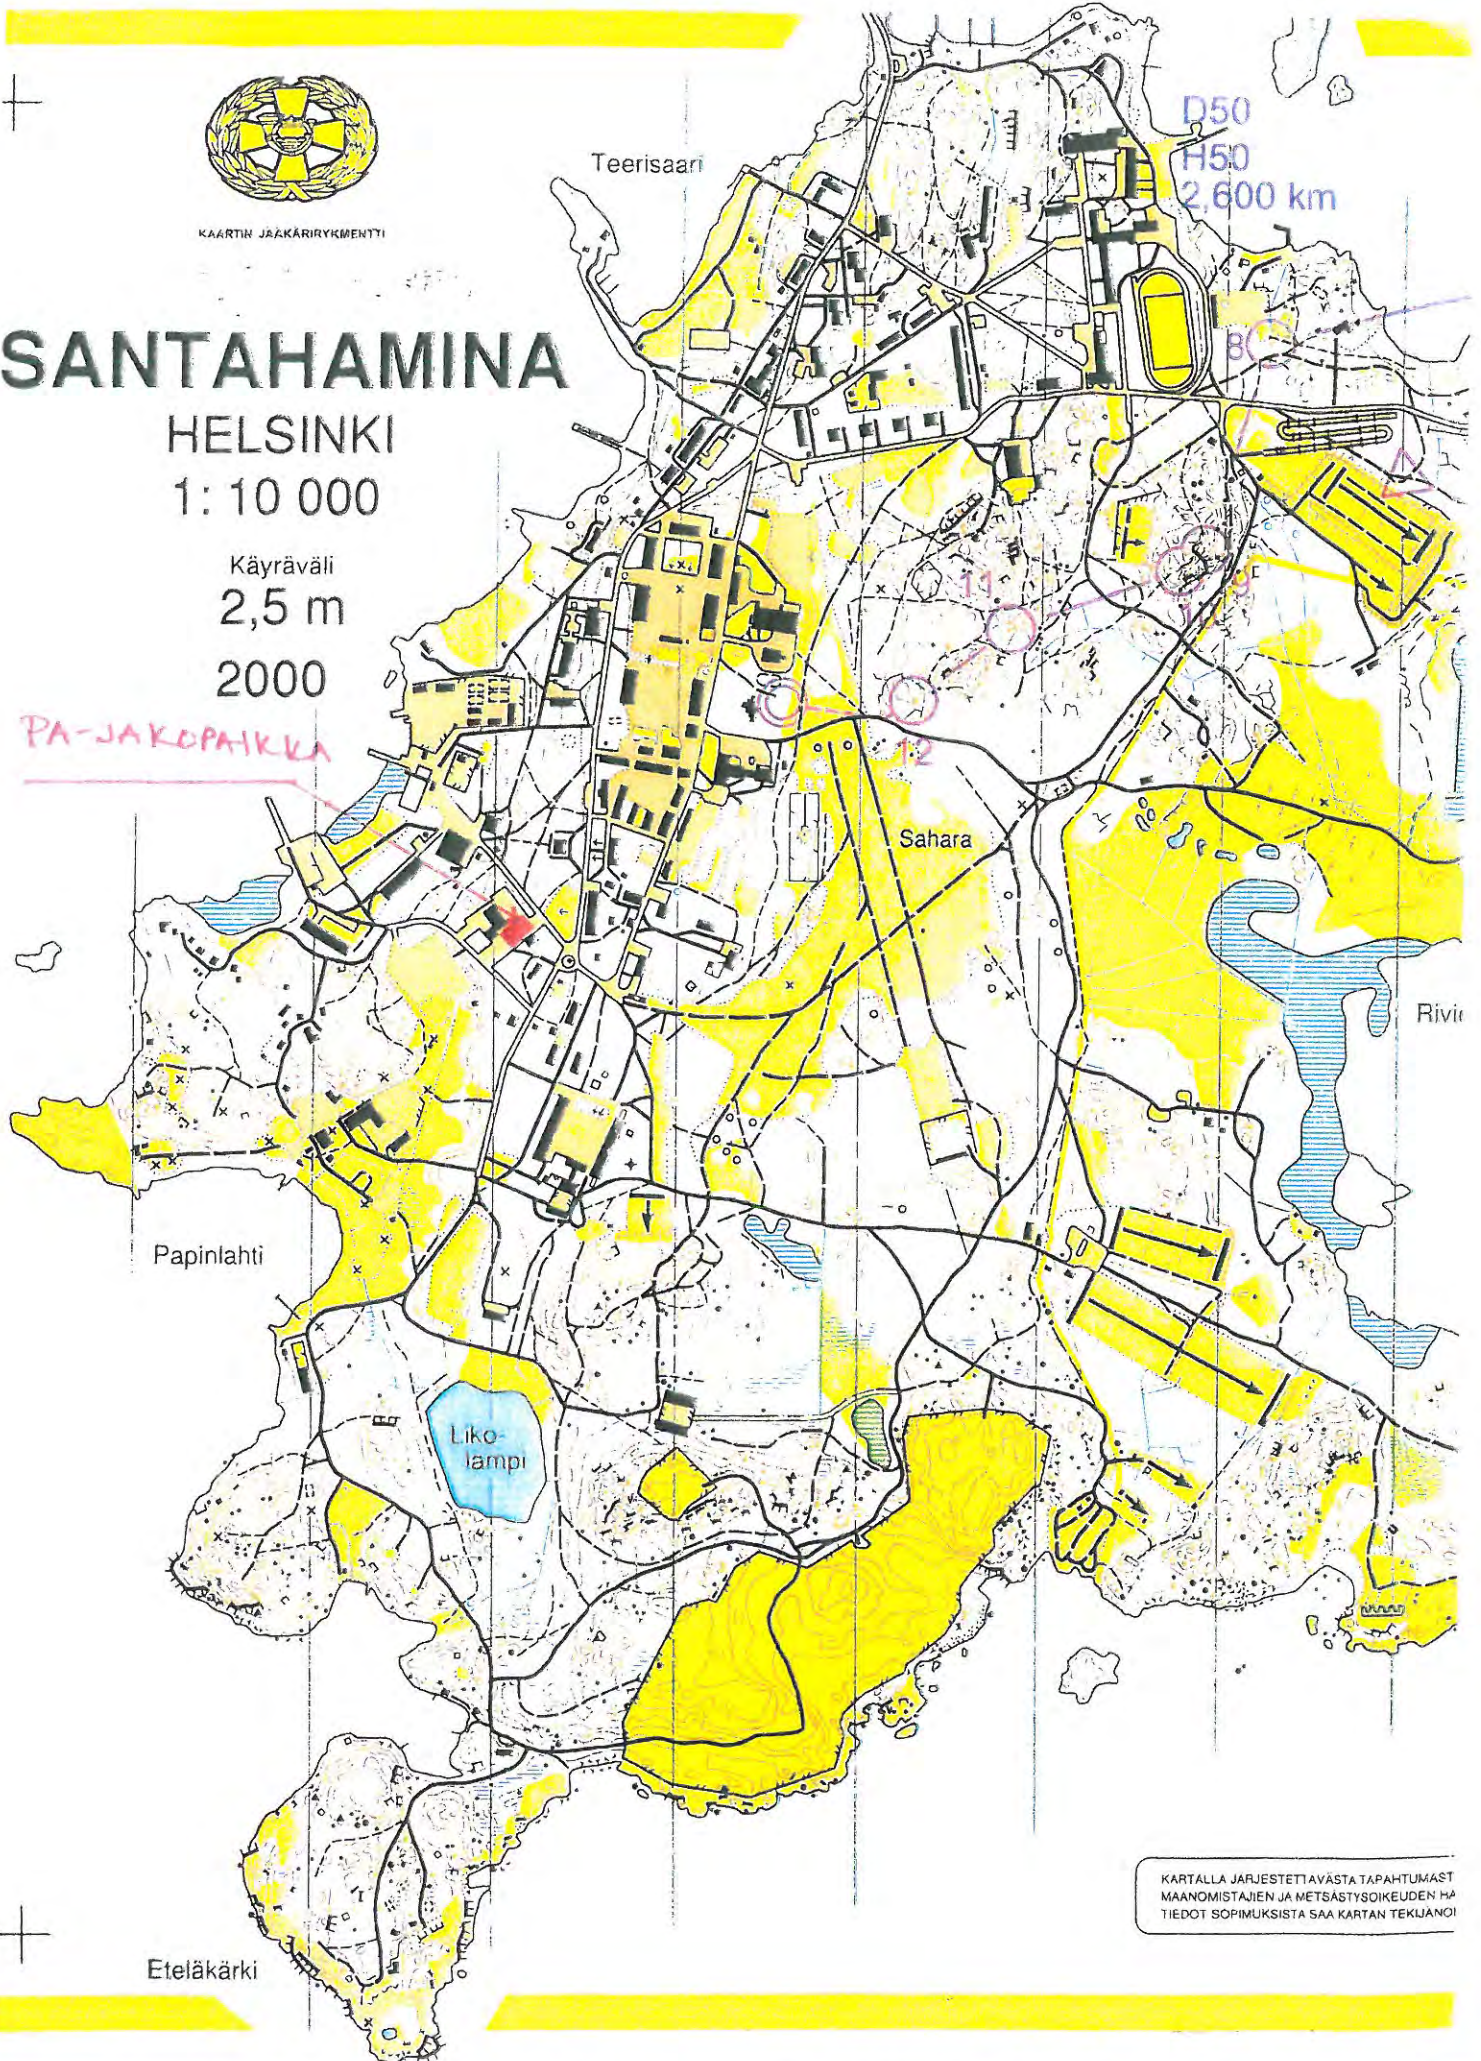

KAARTIN JÄÄKÄRRYKMENTTI

SANTAHAMINA

HELSINKI

1: 10 000

Käyräväli

2,5 m

2000

PA-JAKOPAIKKA

KARTALLA JÄRJESTETTÄVÄSTÄ TAPAHTUMAST MAANOMISTAJIEN JA METSÄSTYSOIKEUDEN HÄ TIEDOT SOPIMUKSISTA SAA KARTAN TEKIJÄNÖI

Eteläkärki