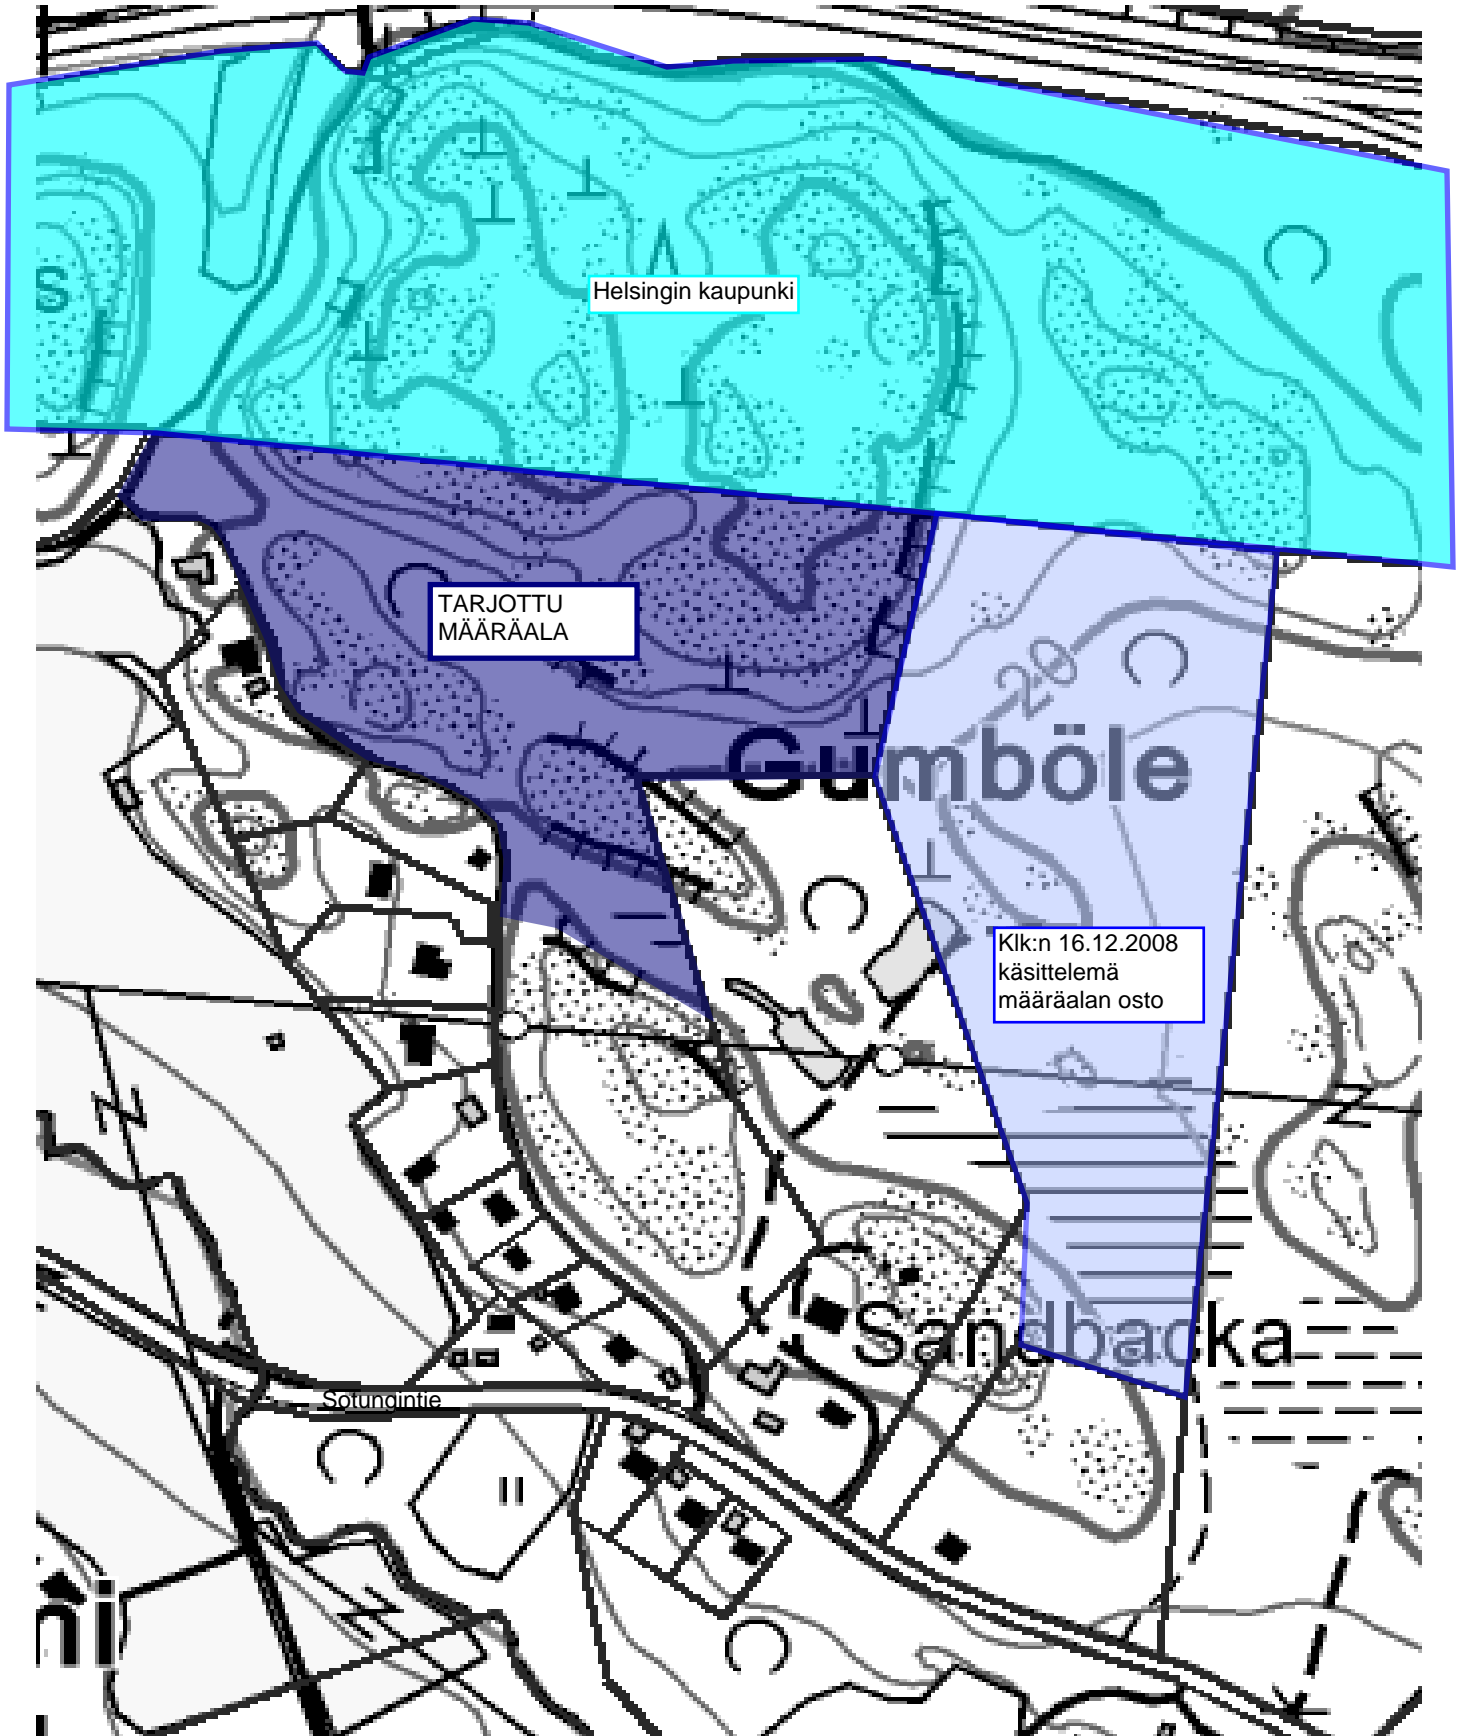

Porvoonväylä

Helsingin kaupunki

TARJOTTU
MÄÄRÄALA

Gumböle

Klk:n 16.12.2008
käsittelemä
määräalan osto

Sandbacka

Sotundantie