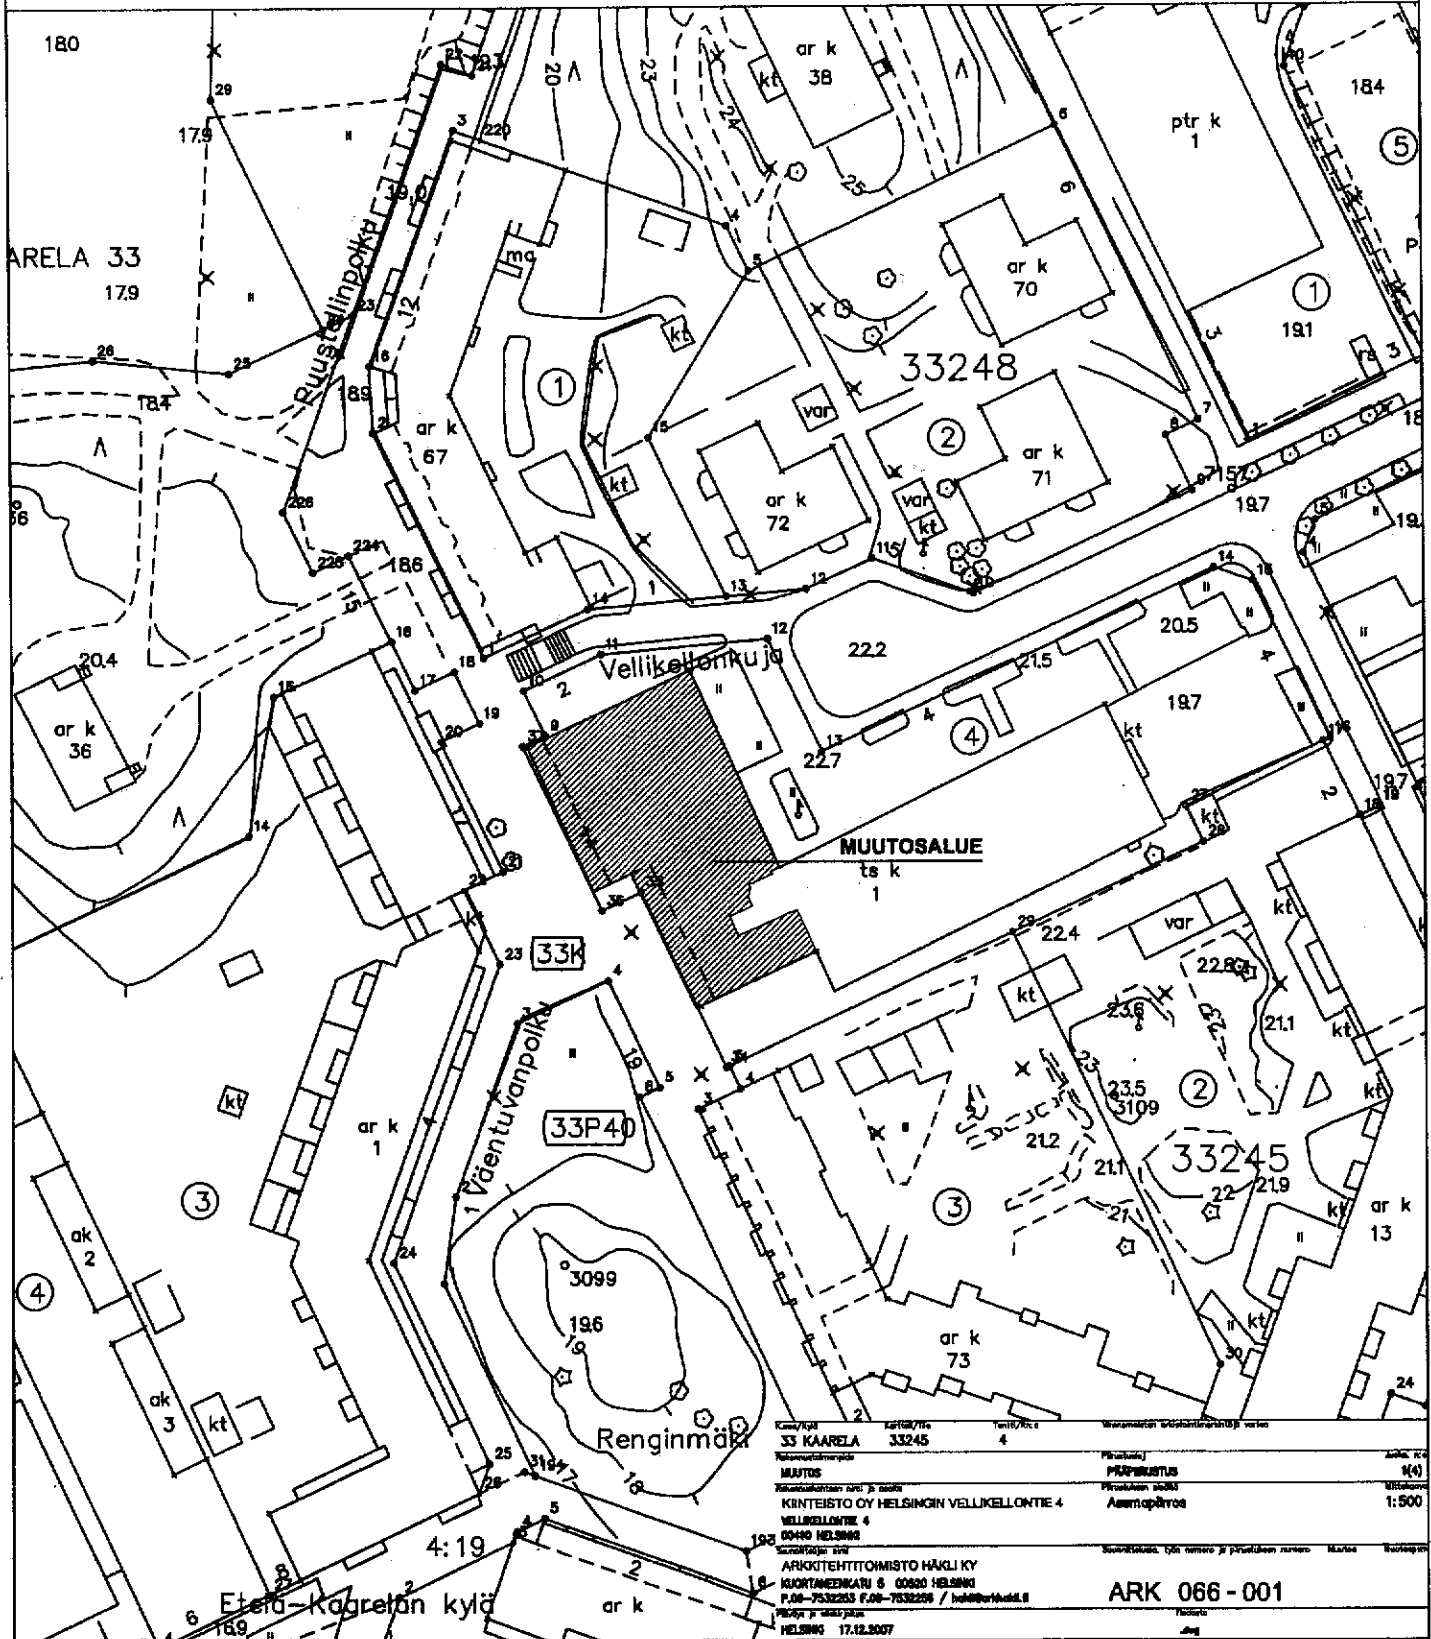

# HELSINKI

33. KAUPUNGINOSA ETELÄ-KAARELA  
MALMINKARTANO  
KORTTELI 33232 TONTIT 3 JA 4, KORTTELIT 33257-33260  
SEKÄ PUISTO-, KATU-, RAUTATIE- JA LIIKENNE-  
ALUEET  
ASEMAKAAVA

KORTTELI 33245, KORTTELIT 33247 JA  
33248 SEKÄ PUISTO- JA KATUALUEET  
ASEMAKAAVAN MUUTOS

# HELSINGFORS

28. 03. 2008

33. STADSDELEN SÖDRA KÄRBOLEN  
MALMGÅRD  
KVARTER 33232 TOMTERNA 3 OCH 4, KVARTEREN 33257-  
33260 SAMT PARK-, GATU-, JÄRNVÄGS- OCH TRAFIK-  
OMRÅDEN  
STADSPLAN

KVARTER 33245, KVARTEREN 33247  
OCH 33248 SAMT PARK- OCH GATUOMRÅDEN  
STADSPLANEÄNDRING