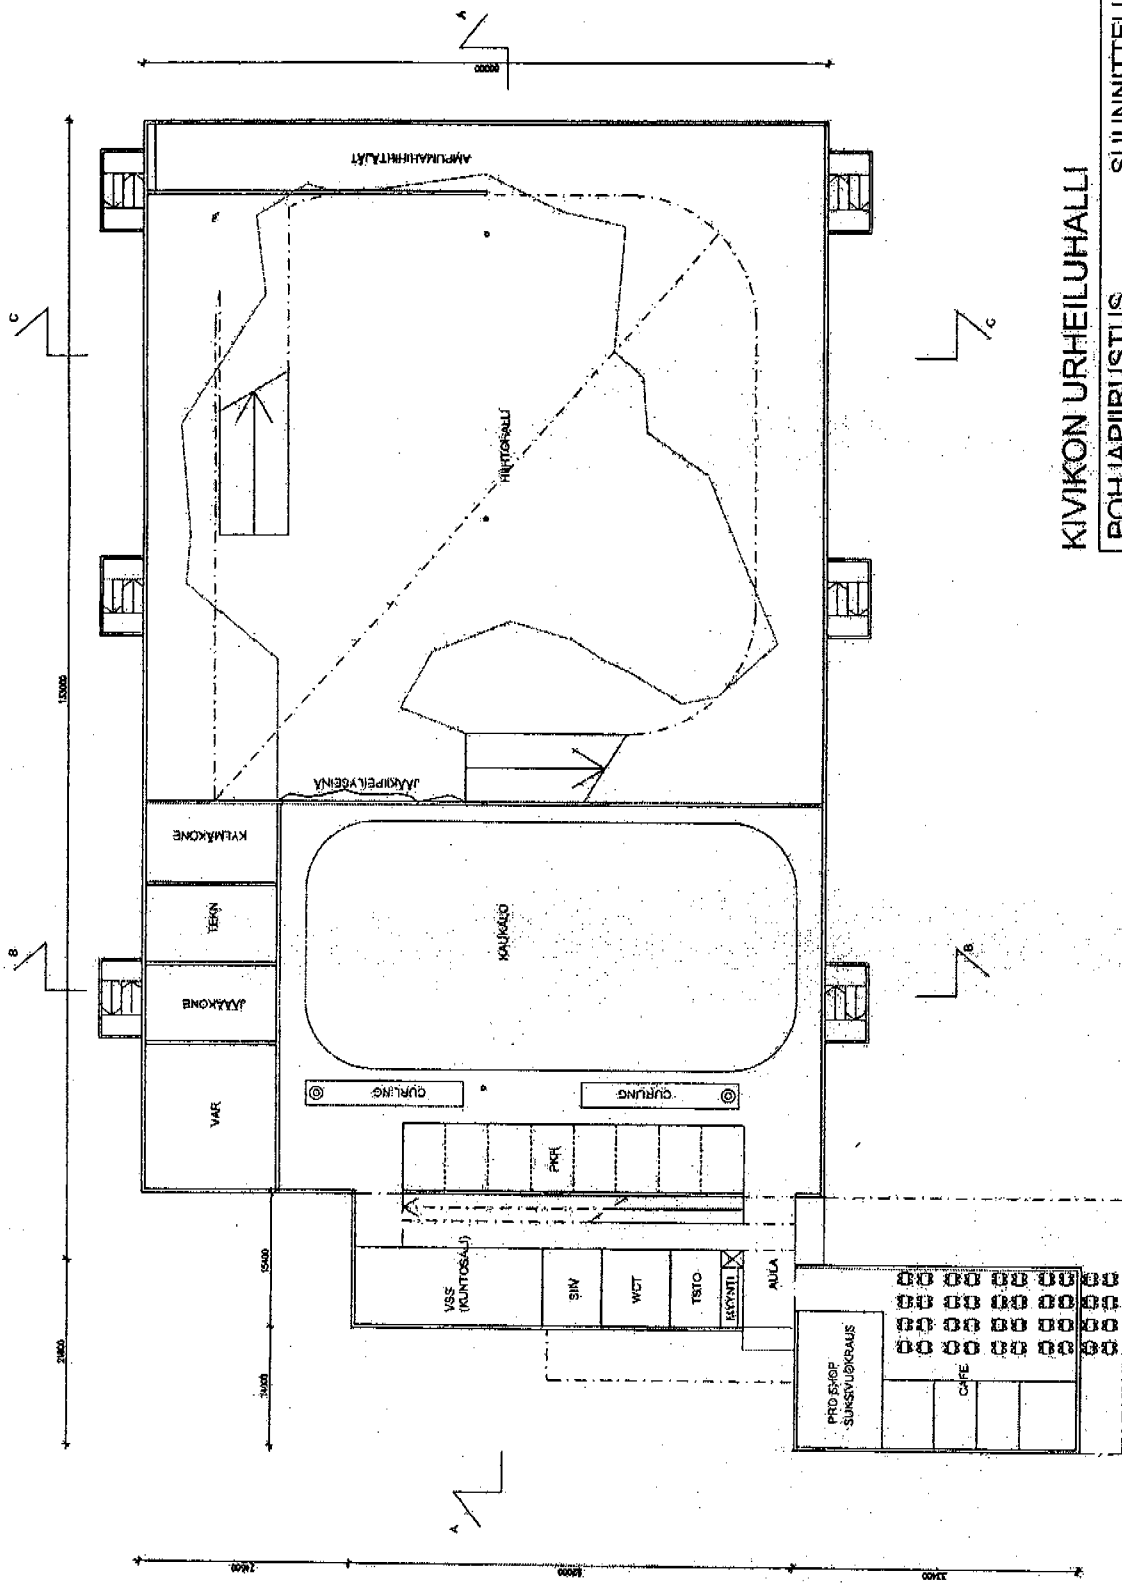

KIVIKON URHEILUHALLI

SUUNNITTELU-TOIMISTO
ARKTIKA
METEORINKATU 8 A 02210 ESPOO
P.040-531 5591 JANI@ARKTIKA.FI
POHJAPIIRUSTUS
1 KRS
1:800
LUONNOS 23.05.2007

SUUNNITELMAN MUKAINEN BRUTTOALA N. 20.000m²