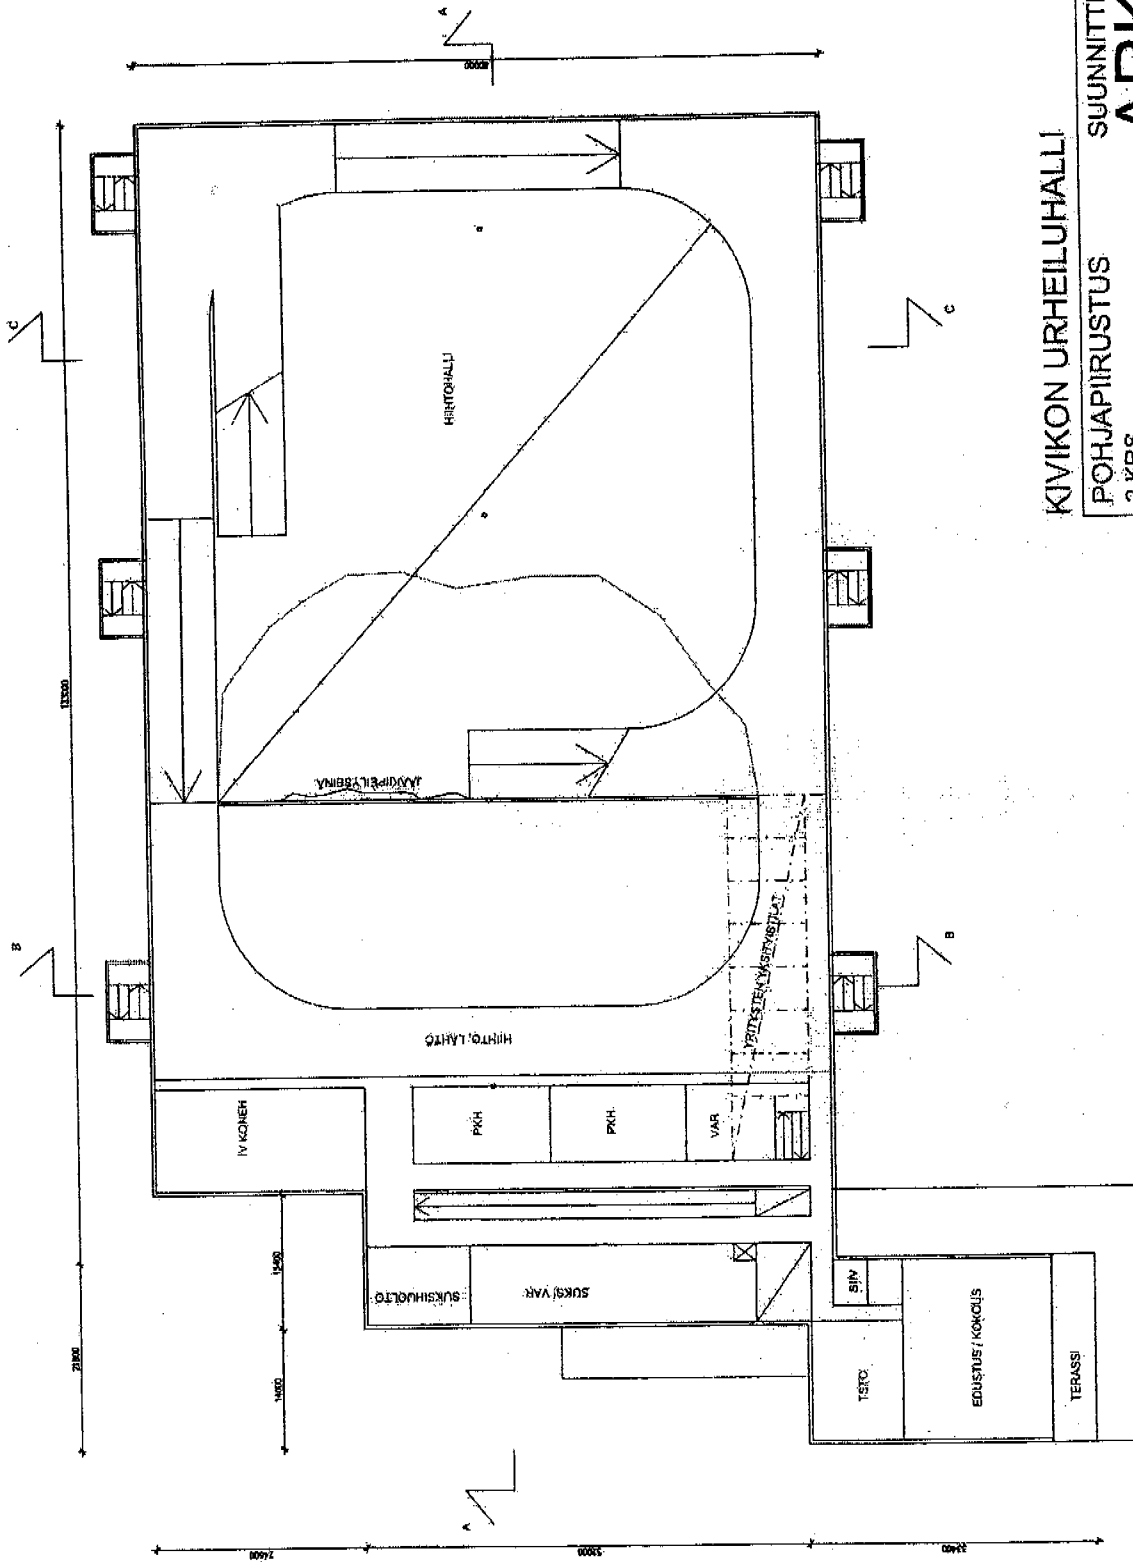

SUUNNITELMAN MUKAINEN BRUTTOALA N. 20.000m²

KIVIKON URHEILUHALLI

POHJAPIIRUSTUS

2 KRS

1:800

LUONNOS 23.05.2007

SUUNNITTELUYRITYS

ARKTIKA