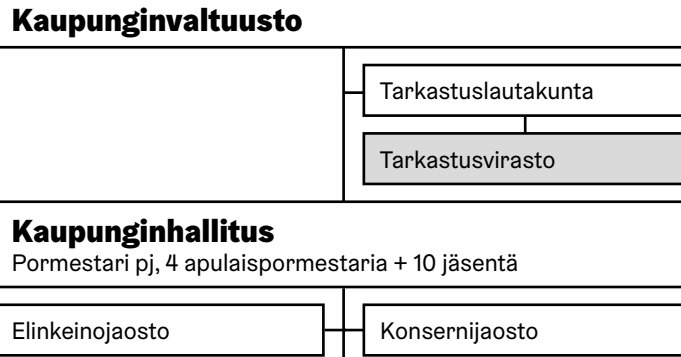

# Helsingin kaupungin hallinnollinen organisaatio 1.6.2017

□ Luottamushenkilöelin  
 ■ Virkamieshallinto