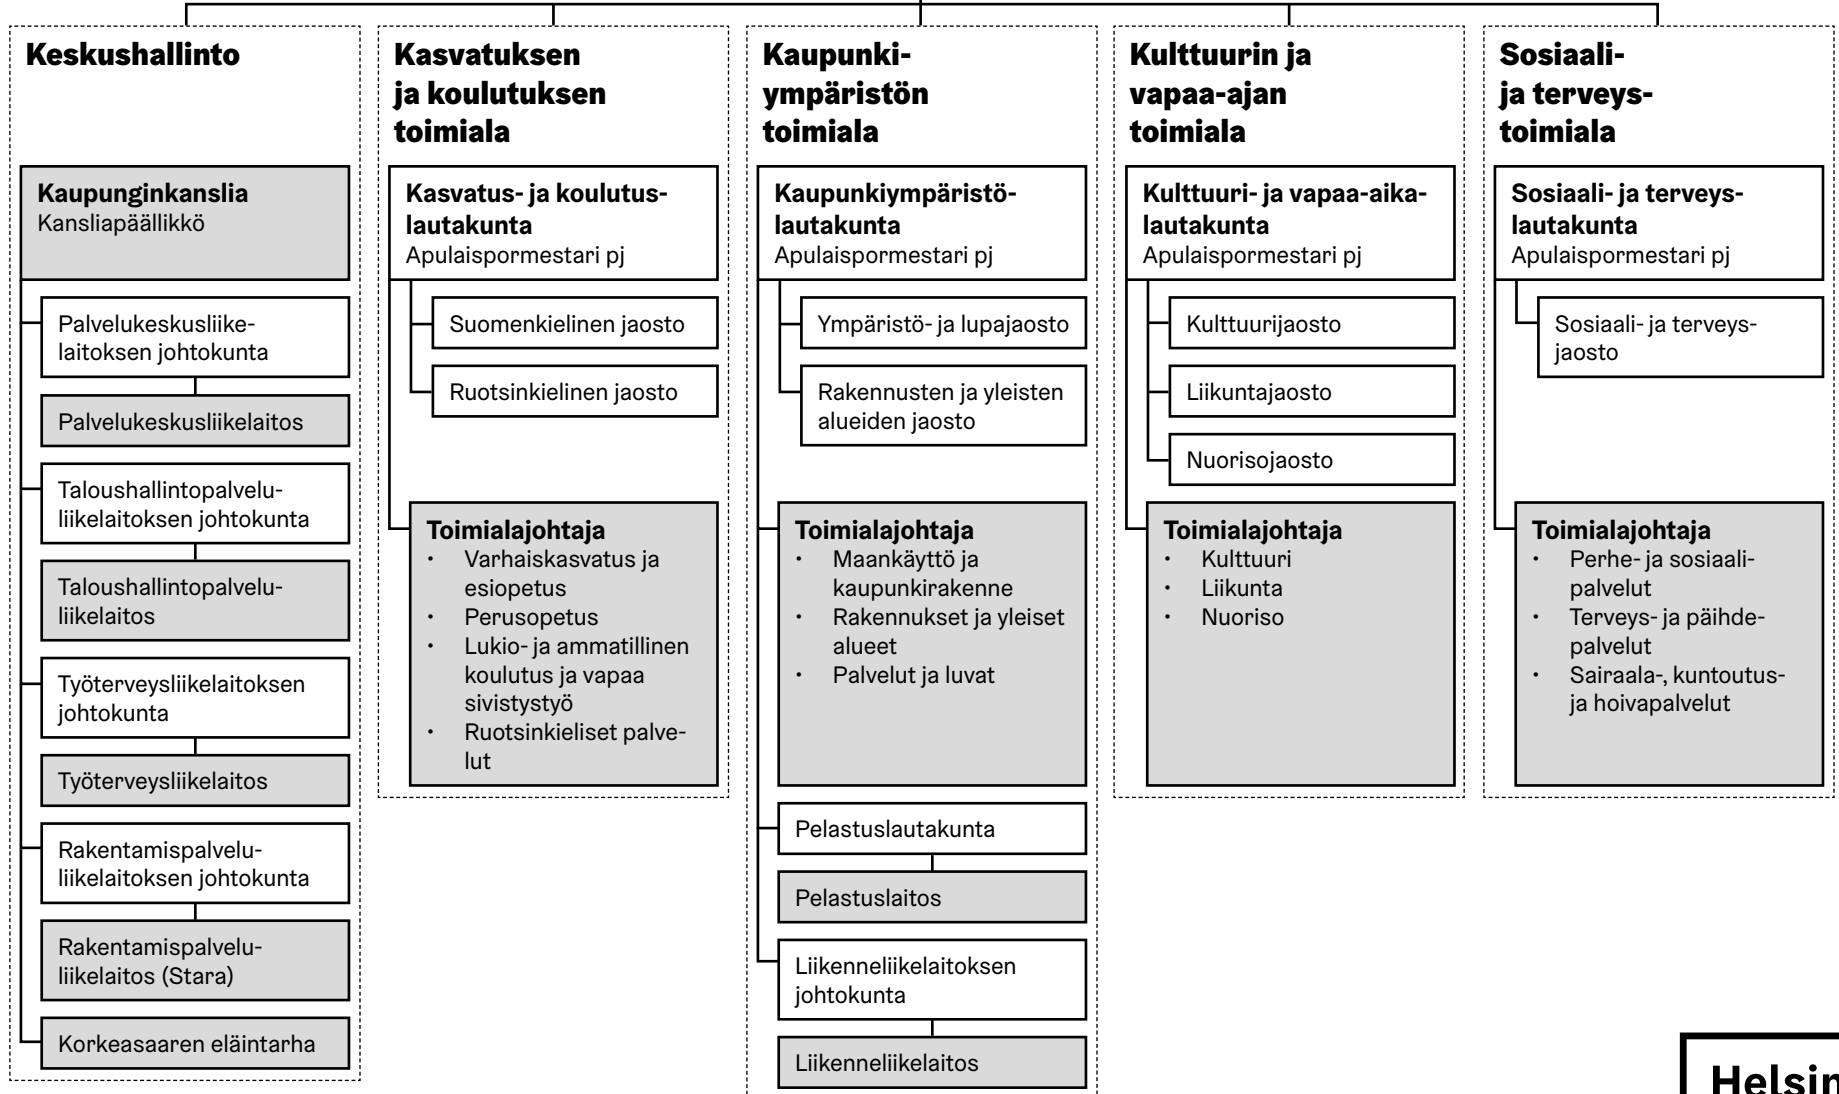

# Helsingin kaupungin hallinnollinen organisaatio 1.6.2017

□ Luottamushenkilöelin  
 ■ Virkamieshallinto