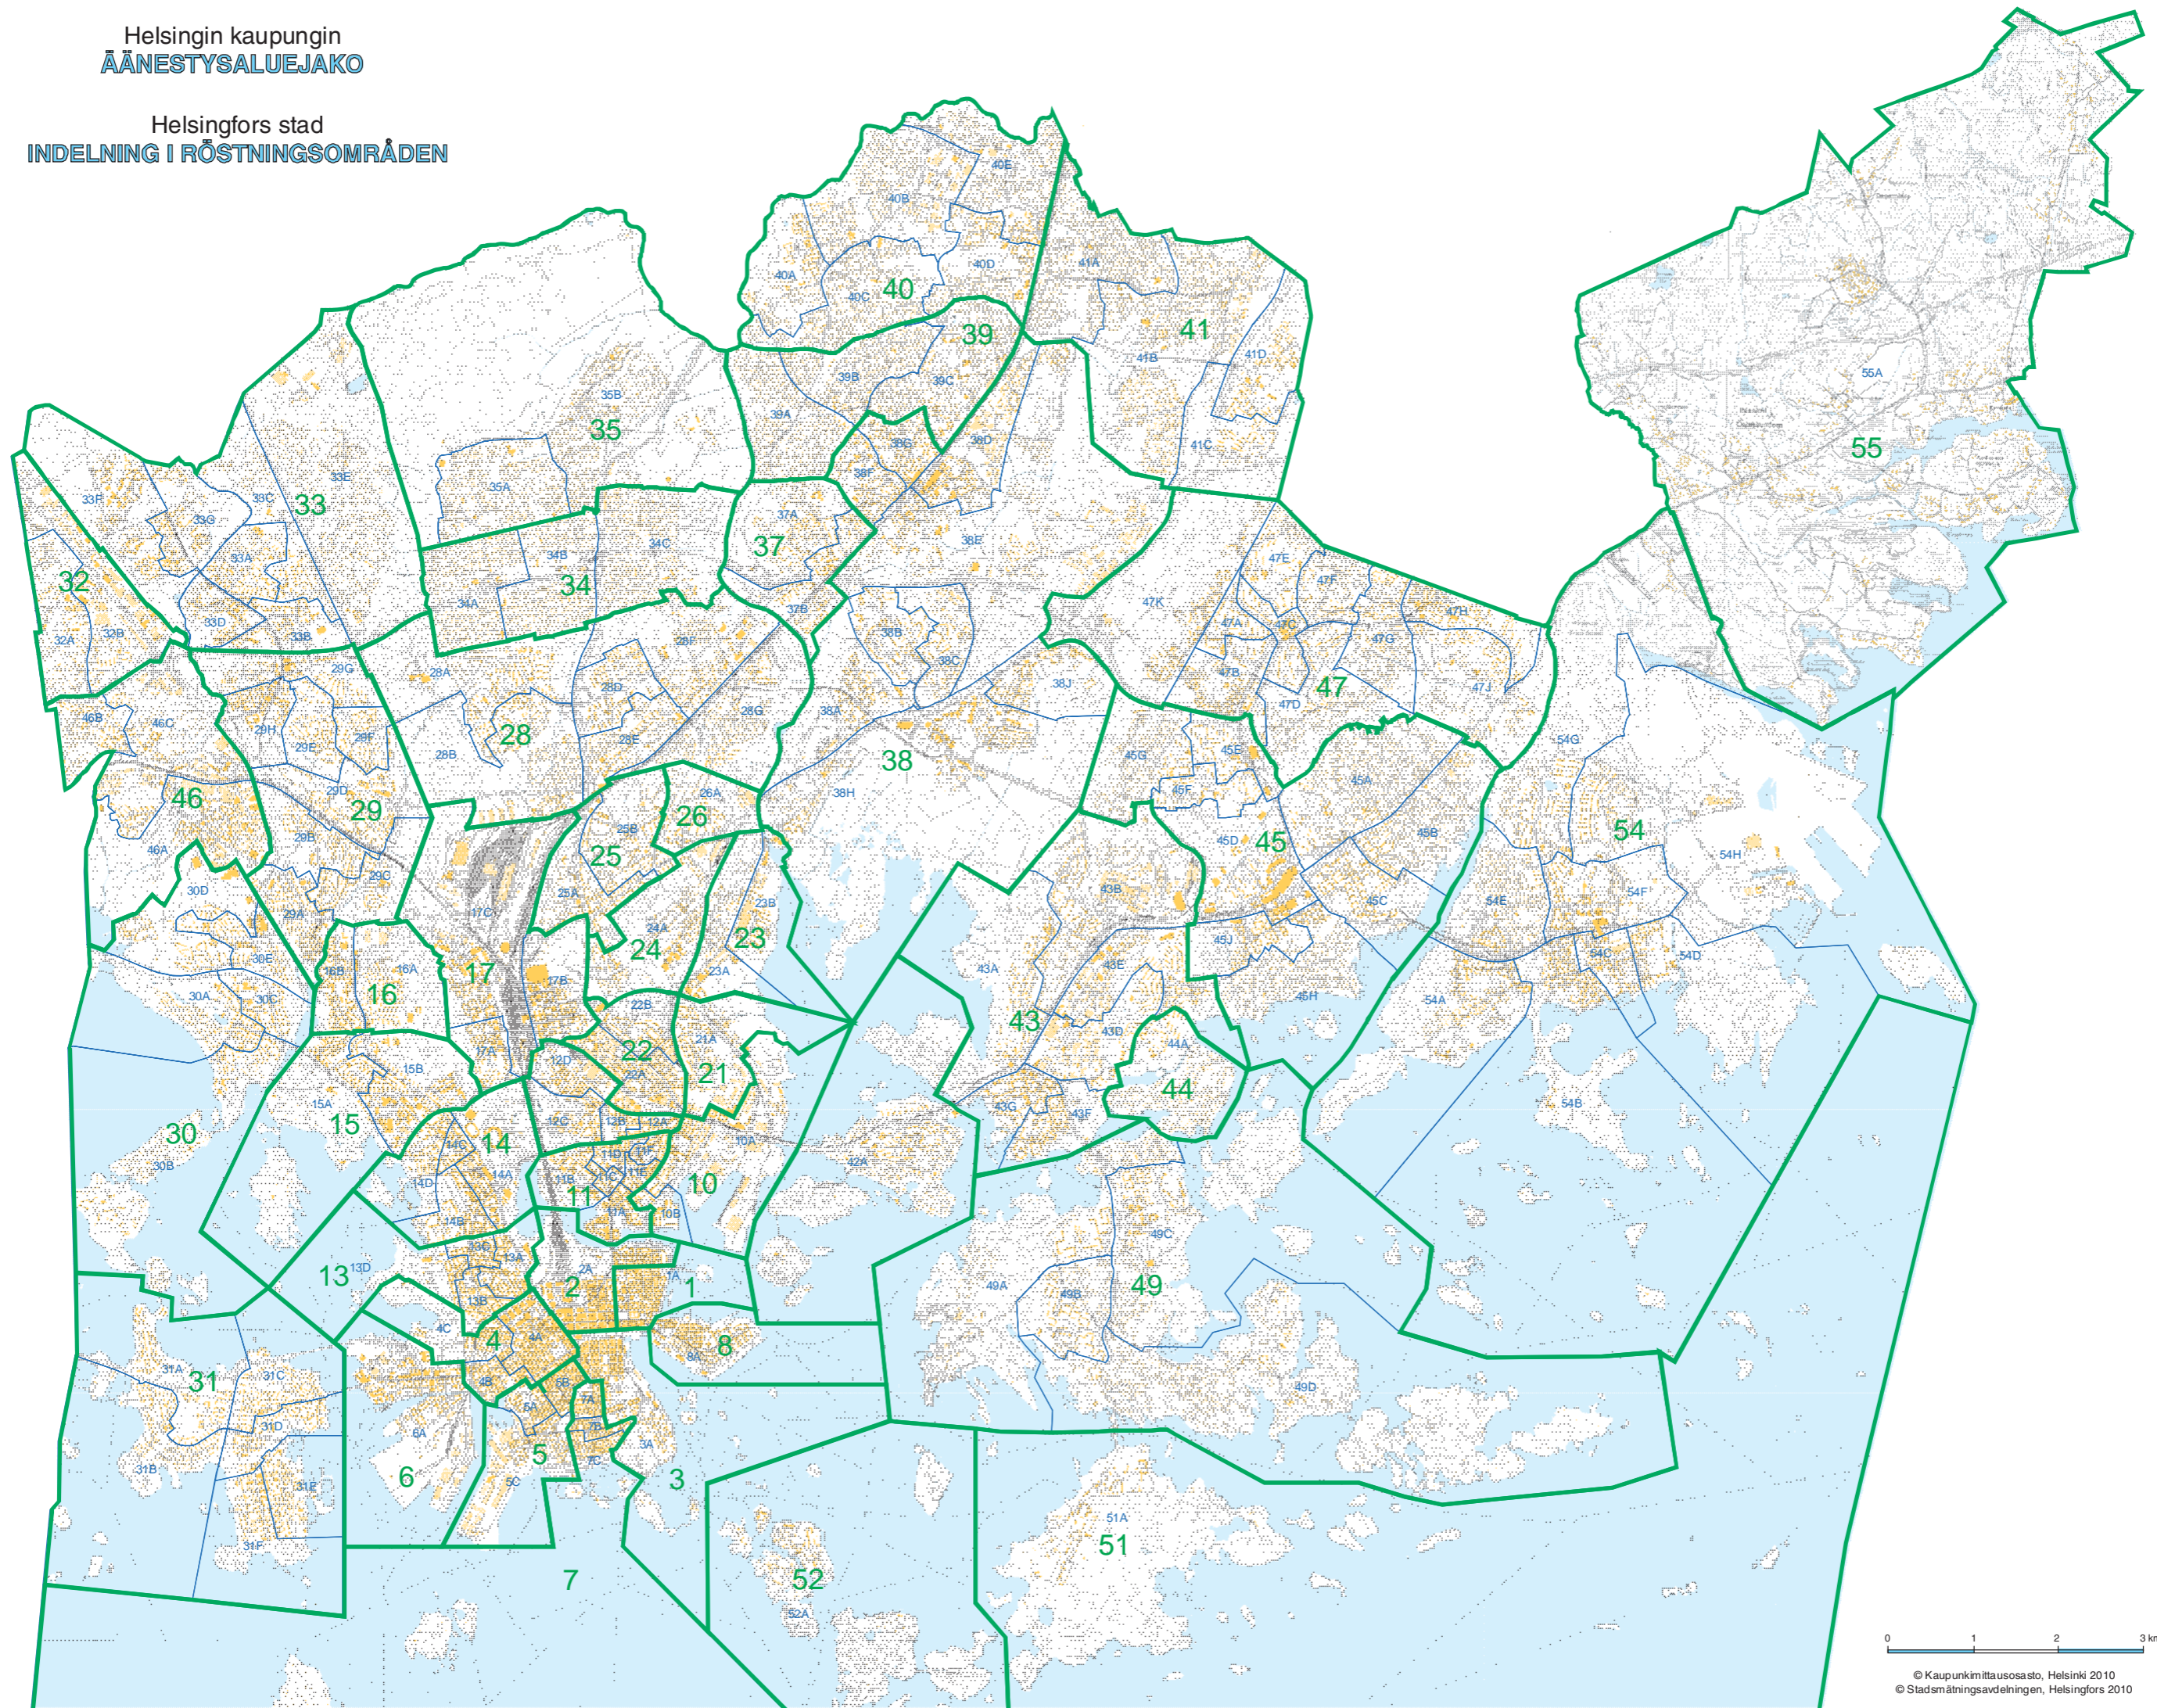

Helsingin kaupungin
ÄÄNESTYSALUEJAKO

Helsingfors stad
INDELNING I RÖSTNINGSSOMRÅDEN

0 1 2 3 km

© Kaupunkimittausosasto, Helsinki 2010
© Stadsmättningsavdelningen, Helsingfors 2010