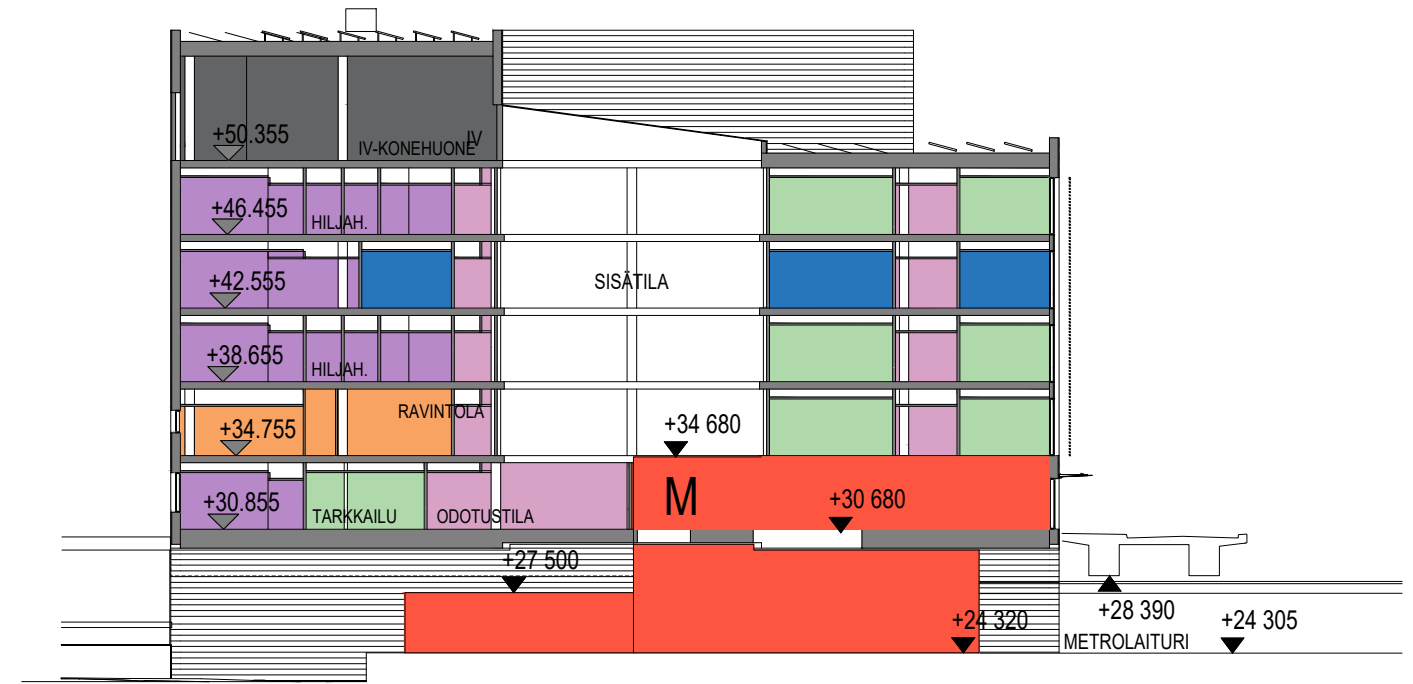

OLEVAN RAKENNUKSEN KOROT

LEIKKAUS METRORADAN POIKKI

LEIKKAUS METRORADAN SUUNTAISESTI

0 5 10 20m

# K1

TILOJA LAAJENUKSESSA

- 9 VASTAANOTTO ILMAN AJANVARAUSTA
- 0 TERVEYSASEMAN VOH
- 0 SUUN TERVEYDENHUOLLON VOH
- 9 VASTAANOTTOHUONETTA

TILAT YHTEENSÄ

- 9 VASTAANOTTO ILMAN AJANVARAUSTA
- 0 TERVEYSASEMAN VOH
- 0 SUUN TERVEYDENHUOLLON VOH
- 9 VASTAANOTTOHUONETTA

1

TILOJA LAAJENNUKSESSA

- 0 VASTAANOTTO ILMAN AJANVARAUSTA
- 18 TERVEYSASEMAN VOH
- 0 SUUN TERVEYDENHUOLLON VOH
- 18 VASTAANOTTOHUONETTA

TILAT YHTEENSÄ

- 0 VASTAANOTTO ILMAN AJANVARAUSTA
- 51 TERVEYSASEMAN VOH
- 0 SUUN TERVEYDENHUOLLON VOH
- 51 VASTAANOTTOHUONETTA

2

TILOJA LAAJENUKSESSA

- 0 VASTAANOTTO ILMAN AJANVARAUSTA
- 28 TERVEYSASEMAN VOH
- 0 SUUN TERVEYDENHUOLLON VOH
- 28 VASTAANOTTOHUONETTA

TILAT YHTEENSÄ

- 0 VASTAANOTTO ILMAN AJANVARAUSTA
- 63 TERVEYSASEMAN VOH
- 0 SUUN TERVEYDENHUOLLON VOH
- 63 VASTAANOTTOHUONETTA