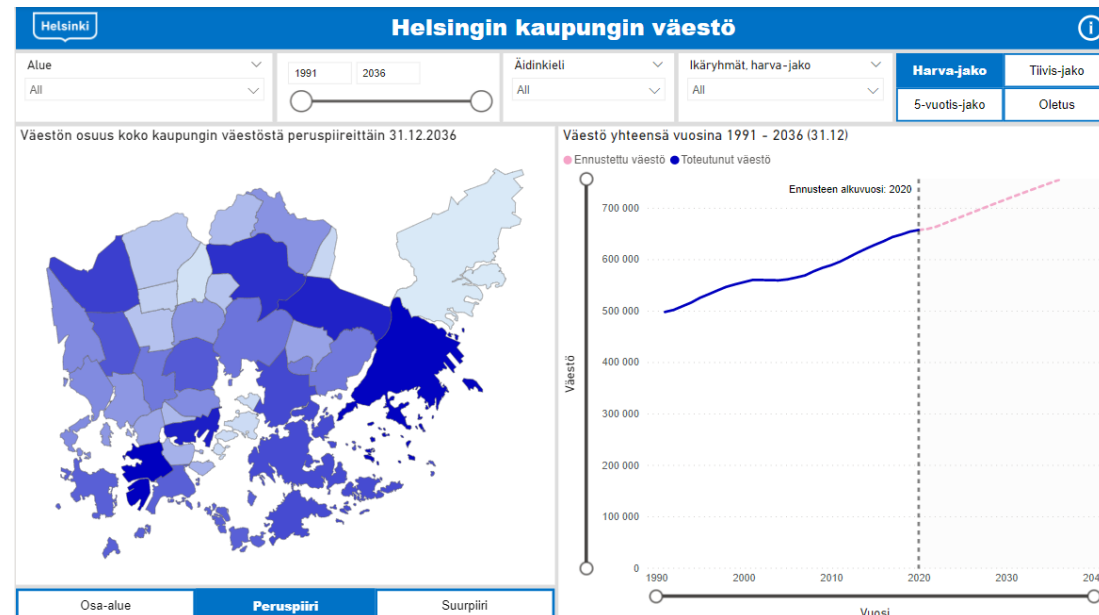

Aluesarjat kartalla

HRI Loves Developers: Tiedosta kartta 8.6.2023

Helsingin kaupunki, kaupunkitietopalvelut,
Claudia Bergroth

Helsinki

Aluesarjat: aluetilastoja jo 40 vuotta

- Avoimia aluetilastoja pk-seudulta ja Uudeltamaalta
 - **Tarkin aluetaso** ovat **osa-alueet** (Helsinki), **pienalueet** (Espoo) ja **kaupunginosat** (Vantaa)
 - Tilastoja myös **kuntatasolla** Uudenmaan ja Helsingin seudun laajuudessa
- Pisimmät sarjat vuodesta 1962 alkaen, historiallisten tilastojen osiossa 1811 alkaen
- Tilastoja monesta eri teemasta:
 - väestörakenne, väestöennuste ja väestönmuutokset
 - perheet ja asuntokunnat
 - työmarkkinat ja työssäkäynti
 - tulotaso
 - asuntokanta ja -tuotanto
 - rakennuskanta ja -tuotanto
 - koulutus
- Sisällöt päivittyvät ympäri vuoden uusien tietojen tullessa saataville. Suurin osa päivittyy vuosittain, tarkimmillaan kuukausitason tietoja
- Toteutettu seudullisena yhteistyönä

Kotimaa

Metropolin alueet karkaavat kauas toisistaan: raha asuu Kuusisaarella, työttömyys Länsimäessä

2015

Helsingin seutu vanhenee vauhdilla – katso kuinka oma naapurustosi harmaantuu

Kovan rahan vuokra-asunnot

Valitse kunta ja alue, sen jälkeen hakukone kertoo, miten vapaarahoitteisten vuokra-asuntojen määrä ja osuus on kehittynyt alueella vuosina 2010–2017.

Valitse kunta:

Espoo Helsinki Vantaa

Valitse alue:

Pohjois-Haaga