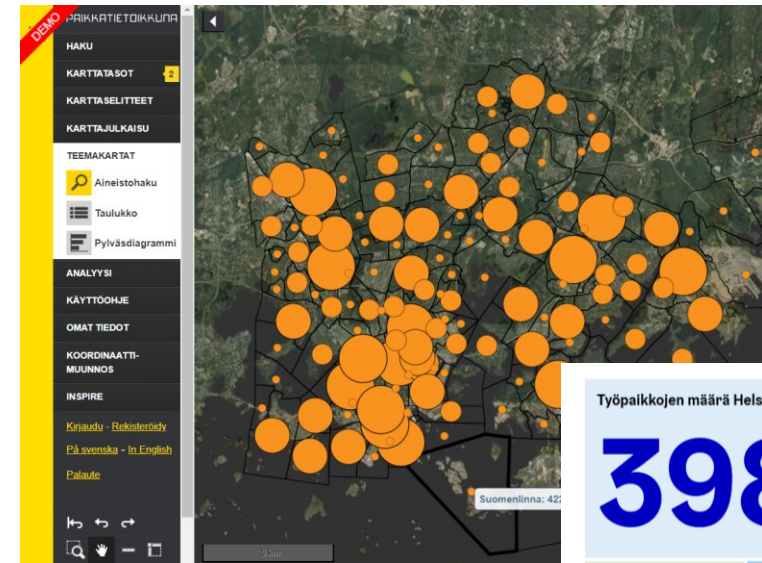

Aluesarjat kartalla

HRI Loves Developers: Tiedosta kartta 8.6.2023

Helsingin kaupunki, kaupunkitietopalvelut,
Claudia Bergroth

Helsinki

Aluesarjat: aluetilastoja jo 40 vuotta

- Avoimia aluetilastoja pk-seudulta ja Uudeltamaalta
 - **Tarkin aluetaso** ovat **osa-alueet** (Helsinki), **pienalueet** (Espoo) ja **kaupunginosat** (Vantaa)
 - Tilastoja myös **kuntatasolla** Uudenmaan ja Helsingin seudun laajuudessa
- Pisimmät sarjat vuodesta 1962 alkaen, historiallisten tilastojen osiossa 1811 alkaen
- Tilastoja monesta eri teemasta:
 - väestörakenne, väestöennuste ja väestönmuutokset
 - perheet ja asuntokunnat
 - työmarkkinat ja työssäkäynti
 - tulotaso
 - asuntokanta ja -tuotanto
 - rakennuskanta ja -tuotanto
 - koulutus
- Sisällöt päivittyvät ympäri vuoden uusien tietojen tullessa saataville. Suurin osa päivittyy vuosittain, tarkimmillaan kuukausitason tietoja
- Toteutettu seudullisena yhteistyönä

Kotimaa

Metropolin alueet karkaavat kauas toisistaan: raha asuu Kuusisaarella, työttömyys Länsimäessä

2015

Helsingin seutu vanhenee vauhdilla – katso kuinka oma naapurustosi harmaantuu

Kovan rahan vuokra-asunnot

Valitse kunta ja alue, sen jälkeen hakukone kertoo, miten vapaarahoitteisten vuokra-asuntojen määrä ja osuus on kehittynyt alueella vuosina 2010–2017.

Valitse kunta:

Espoo Helsinki Vantaa

Valitse alue:

Pohjois-Haaga