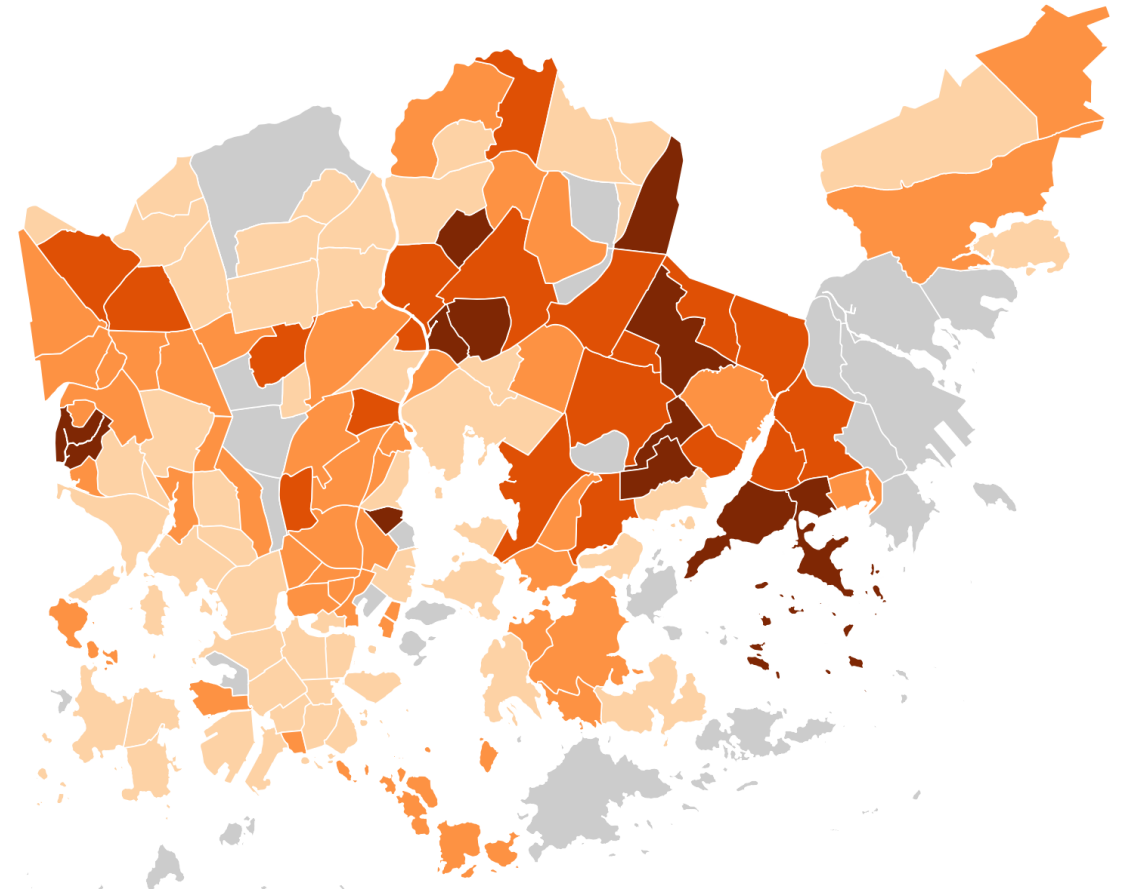

Aluesarjat nyt suoraan kartalle WFS-palvelusta

- Helsingin osa-alueittaisten tilastotietojen käyttö mahdollista nyt avointa WFS / OGC API Features -rajapintapalvelua hyödyntäen
- Ensimmäinen koosteaineisto (vrt. PAAVO-postinumeroalueet) nyt julkaistu HRI:ssä: <https://hri.fi/data/fi/dataset/helsingin-seudun-aluesarjat-tilastotietokannan-tiedot-paikkatietona>
- Rajapintapalvelun osoite: <https://kartta.hel.fi/ws/geoserver/avoindata/wfs>
- Yhteensä 8 tasoa: 1 yhdistelmätaso sekä 7 erillistä teemakohtaista tasoa
  - Aluesarjat_avainluvut_2021
  - Aluesarjat_asuntokuntien_kaytettavissa_olevat_rahatulot_tu_2021
  - Aluesarjat_asuntokunnat_ja_perheet_ap_2021
  - Aluesarjat_koulutustaso_ko_2021
  - Aluesarjat_rakennukset_asuminen_ja_rakentaminen_ra_2021
  - Aluesarjat_tyopaikat_tp_2021
  - Aluesarjat_vaestonmuutokset_vm_2021
  - Aluesarjat_vaestorakenne_vr_2021