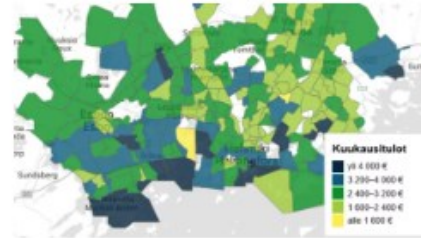

Aluesarjat kartalla

HRI Loves Developers: Tiedosta kartta 8.6.2023

Helsingin kaupunki, kaupunkitietopalvelut,
Claudia Bergroth

Helsinki

Aluesarjat: aluetilastoja jo 40 vuotta

- Avoimia aluetilastoja pk-seudulta ja Uudeltamaalta
 - **Tarkin aluetaso** ovat **osa-alueet** (Helsinki), **pienalueet** (Espoo) ja **kaupunginosat** (Vantaa)
 - Tilastoja myös **kuntatasolla** Uudenmaan ja Helsingin seudun laajuudessa
- Pisimmät sarjat vuodesta 1962 alkaen, historiallisten tilastojen osiossa 1811 alkaen
- Tilastoja monesta eri teemasta:
 - väestörakenne, väestöennuste ja väestönmuutokset
 - perheet ja asuntokunnat
 - työmarkkinat ja työssäkäynti
 - tulotaso
 - asuntokanta ja -tuotanto
 - rakennuskanta ja -tuotanto
 - koulutus
- Sisällöt päivittyvät ympäri vuoden uusien tietojen tullessa saataville. Suurin osa päivittyy vuosittain, tarkimmillaan kuukausitason tietoja
- Toteutettu seudullisena yhteistyönä

Kotimaa

Metropolin alueet karkaavat kauas toisistaan: raha asuu Kuusisaarella, työttömyys Länsimäessä

2015

Helsingin seutu vanhenee vauhdilla – katso kuinka oma naapurustosi harmaantuu

Kovan rahan vuokra-asunnot

Valitse kunta ja alue, sen jälkeen hakukone kertoo, miten vapaarahoitteisten vuokra-asuntojen määrä ja osuus on kehittynyt alueella vuosina 2010–2017.

Valitse kunta:

Espoo Helsinki Vantaa

Valitse alue:

Pohjois-Haaga