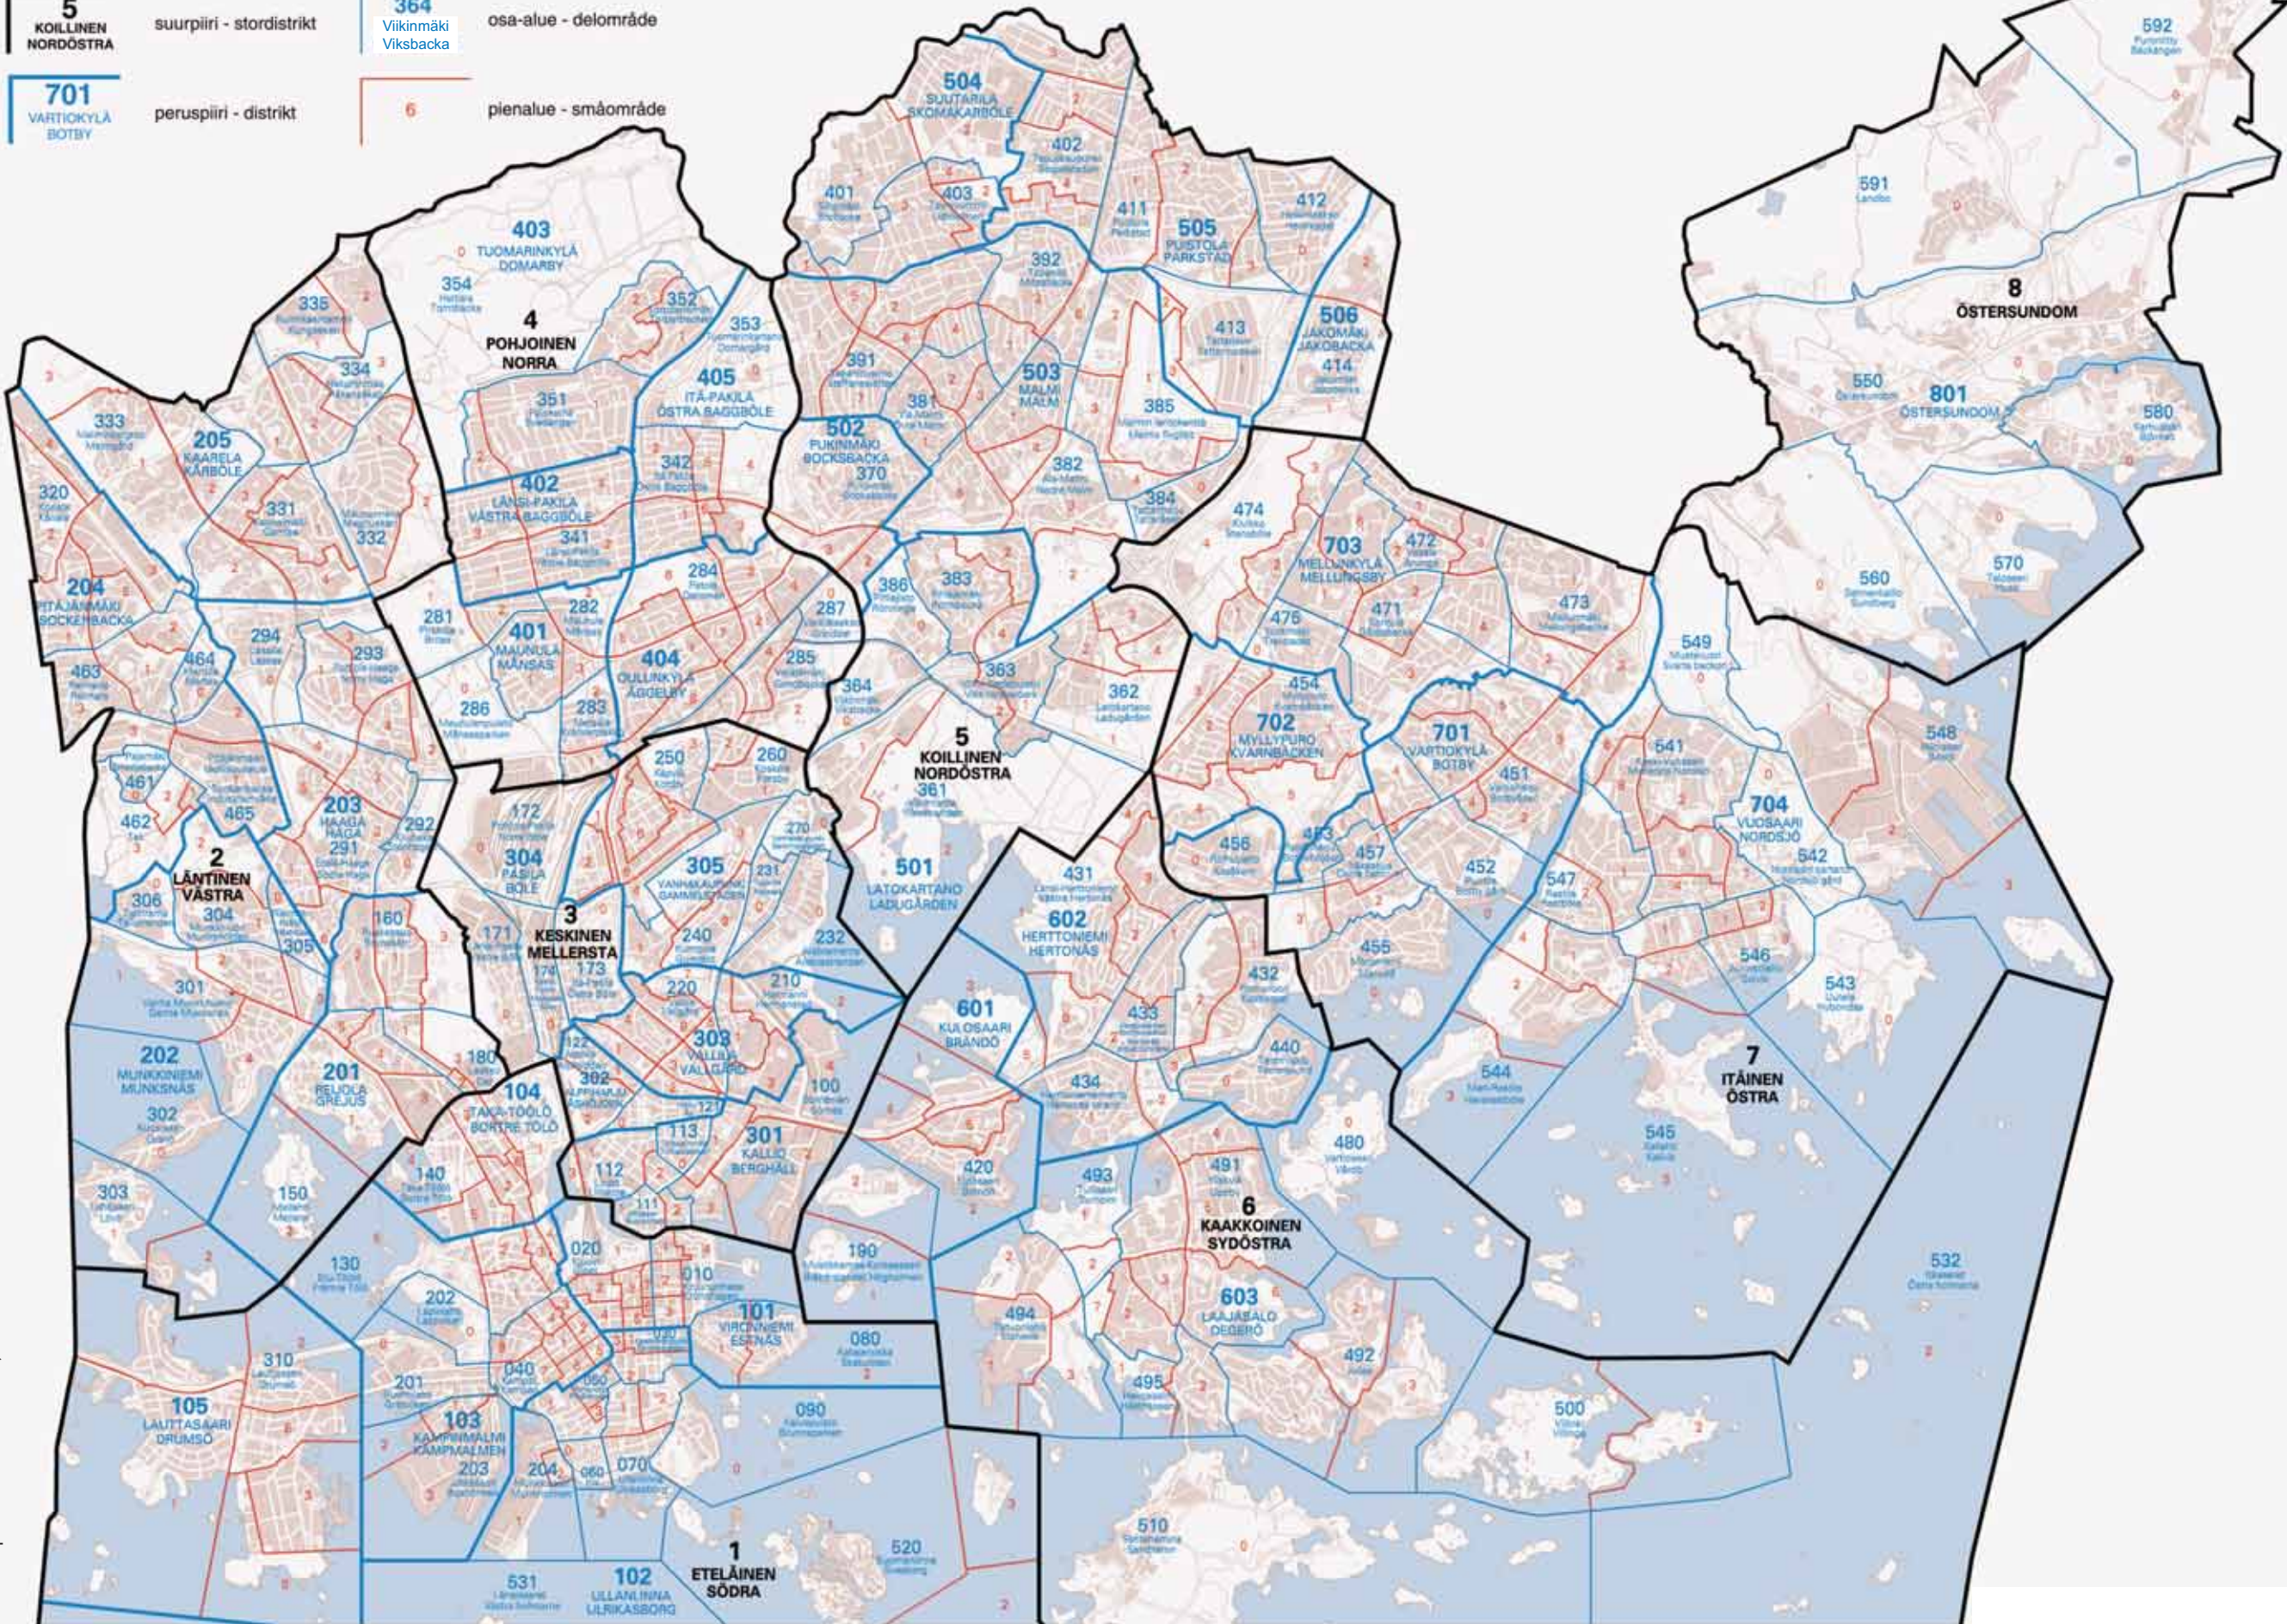

- 602 Herttoniemen peruspiiri - Hertonäs distrikt
- 431 Länsi-Herttoniemi - Västra Hertonäs
- 432 Roihuvuori - Kasberget
- 433 Herttoniemen teollisuusalue - Hertonäs industriområde
- 434 Herttoniemenranta - Hertonäs strand
- 440 Tammissalo - Tammelund

- 701 Vartiokylän peruspiiri - Botby distrikt
- 451 Vartioharju - Botbyåsen
- 452 Puotila - Botby gård
- 453 Puotiharju - Botbyhöjden
- 455 Marjaniemi - Marudd
- 456 Roihupelto - Kasäkern
- 457 Itäkeskus - Östra centrum

- 702 Myllypuron peruspiiri - Kvarnbäckens distrikt
- 454 Myllypuro - Kvarnbäcken

- 704 Vuosaaren peruspiiri - Nordsjö distrikt
- 541 Keski-Vuosaari - Mellersta Nordsjö
- 542 Nordsjön kartano - Nordsjö gård
- 543 Utela - Nybondas
- 544 Meri-Rastila - Havsrastböle
- 545 Kallahi - Kallvik
- 546 Aurinkolahti - Solvik
- 547 Rastila - Rastböle
- 548 Niinisaari - Bastö
- 549 Mustavuori - Svarta backen

- 801 Östersundomin peruspiiri - Östersundoms distrikt
- 550 Östersundom - Östersundom
- 560 Salmenkallio - Sundberg
- 570 Talosaari - Husö
- 580 Karhusaari - Björnsö
- 591 Landbo
- 592 Puroniitty - Bäckängen

**HELSINGIN PIIRIJAKOJÄRJESTELMÄ
HELSINGFORS DISTRIKTSINDELNING**

Khs 8.12.2008 §624

Piirijako - distriktsindelning

5 KOILLINEN NORDÖSTRA suurpiiri - stordistrikt

364 Viikinnmäki Viksbacka osa-alue - delområde

701 VARTIOKYLÄ BOTBY peruspiiri - distrikt

6 pienalue - småområde

© Kaupunkimittausosasto, Helsinki 03/3/2009