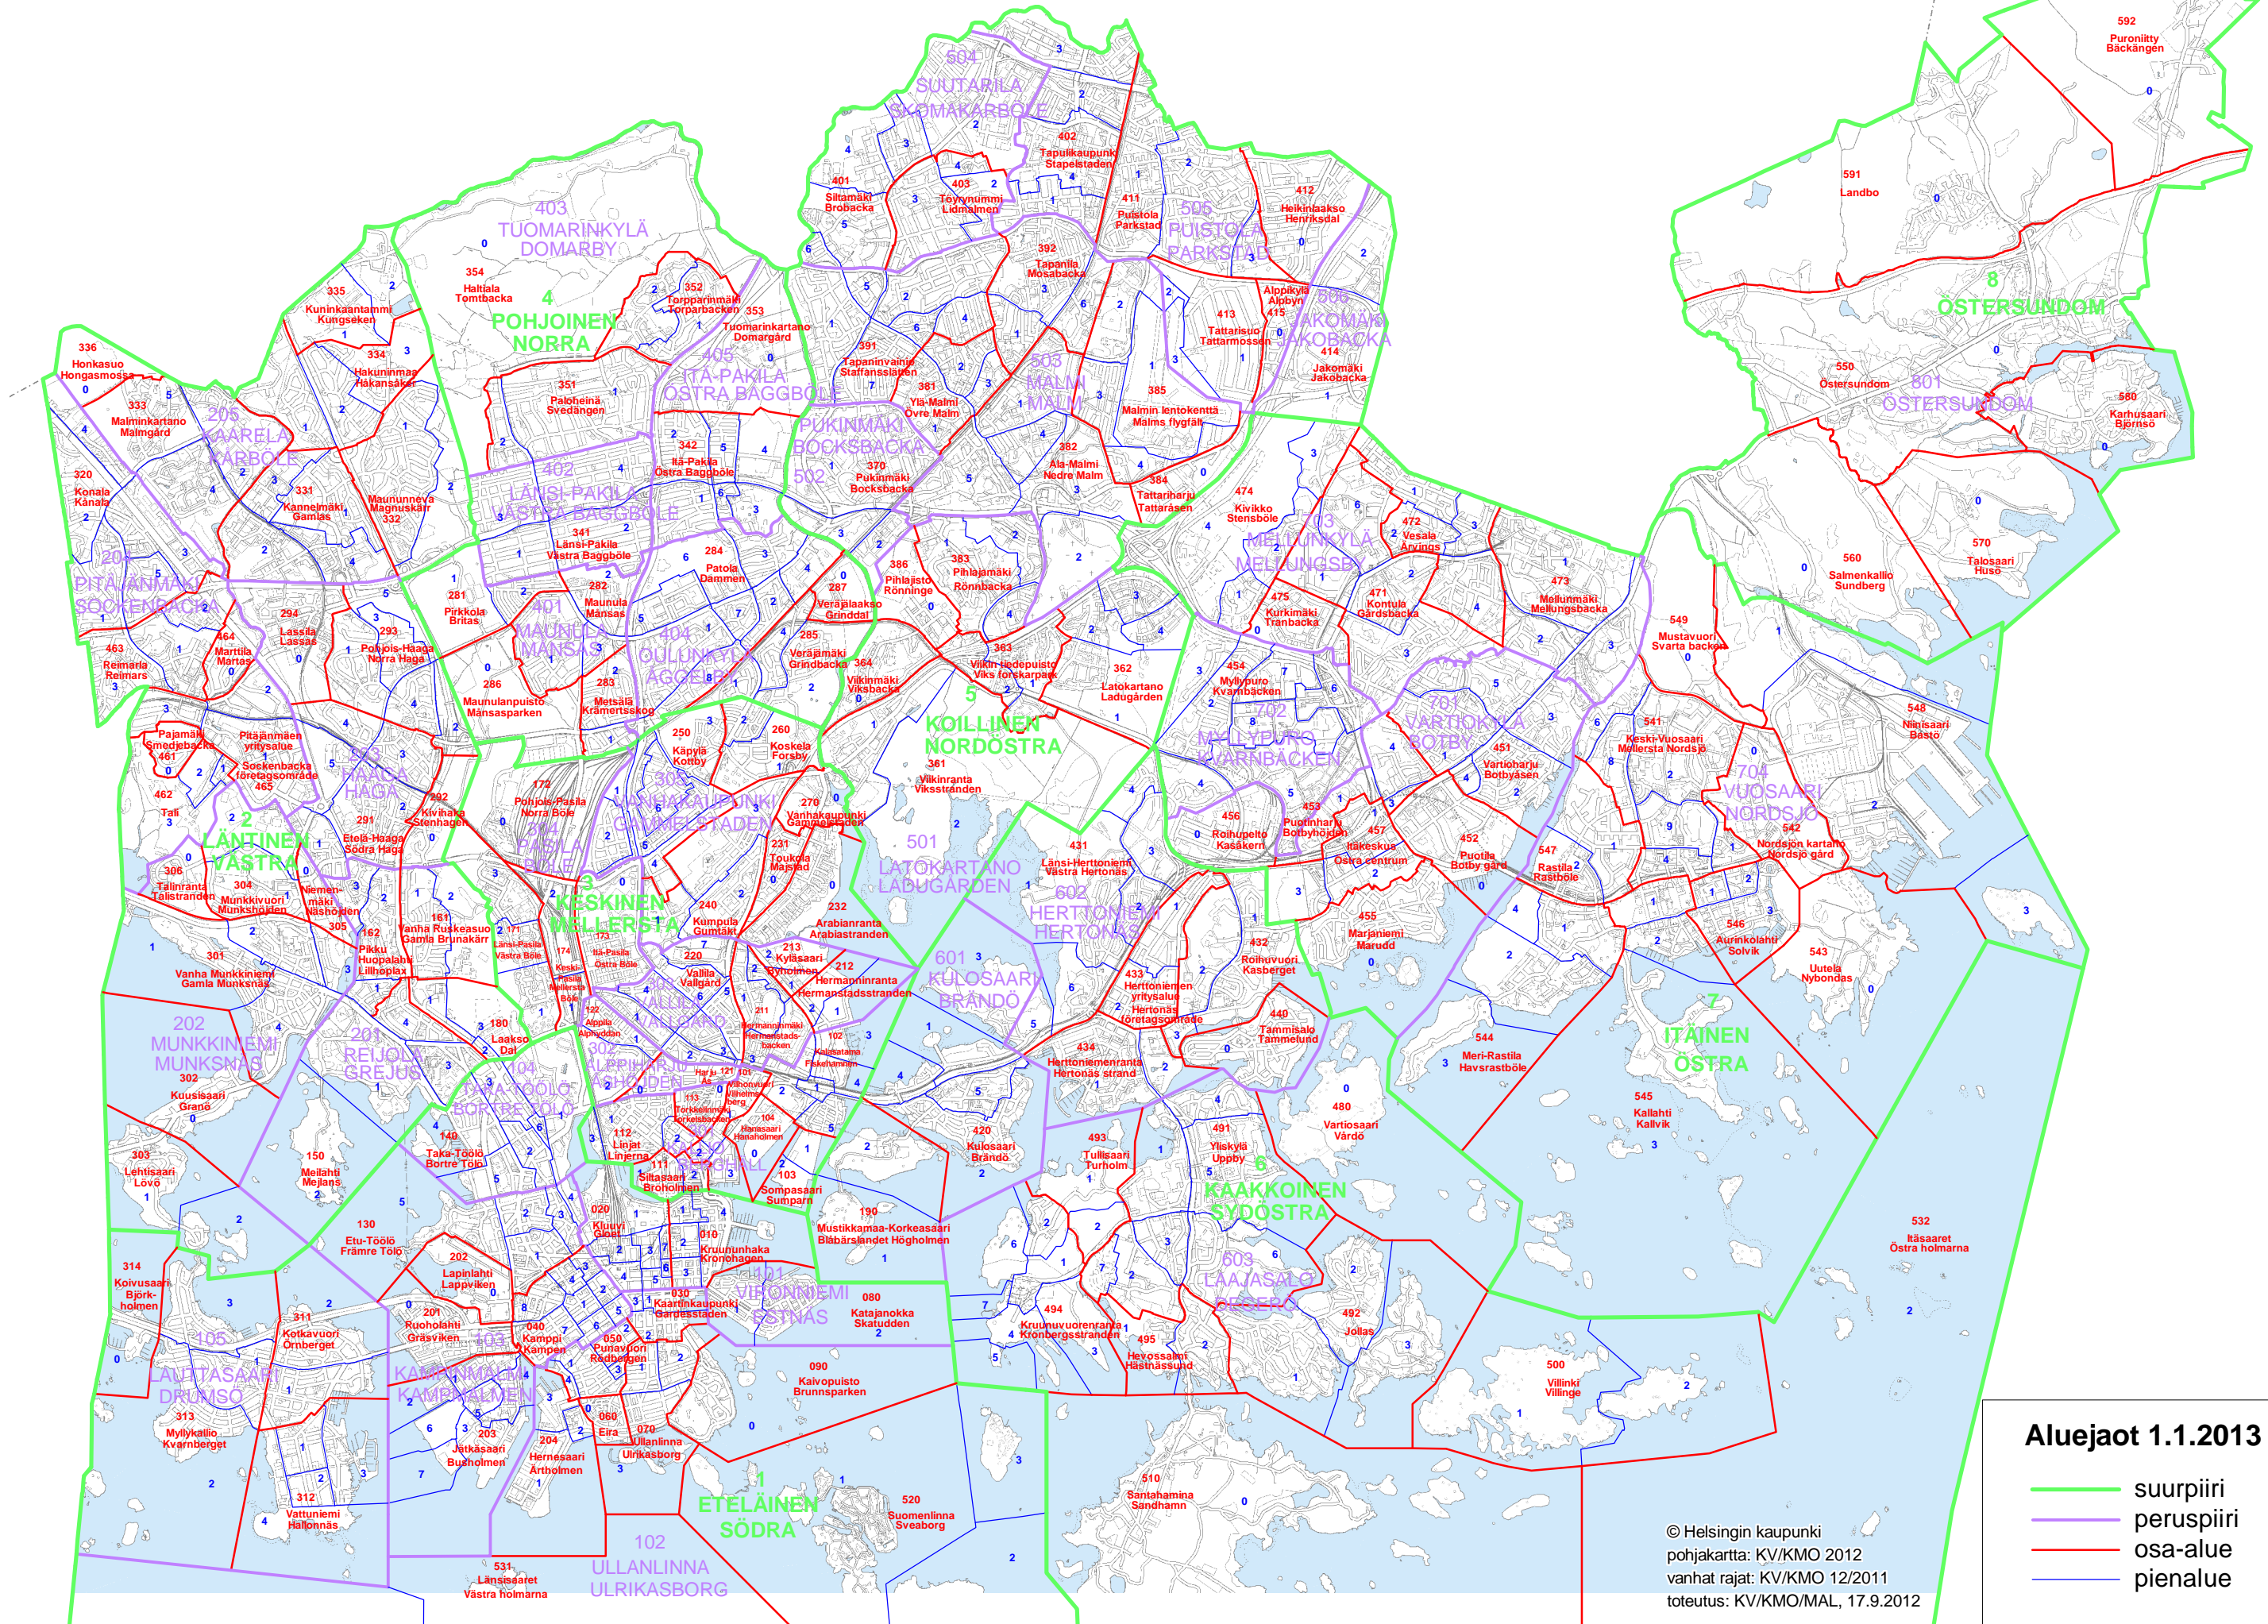

# Piirijako 1.1.2013

## Aluejaot 1.1.2013

- suurpiiri
- peruspiiri
- osa-alue
- pienalue

© Helsingin kaupunki  
 pohjakartta: KV/KMO 2012  
 vanhat rajat: KV/KMO 12/2011  
 toteutus: KV/KMO/MAL, 17.9.2012