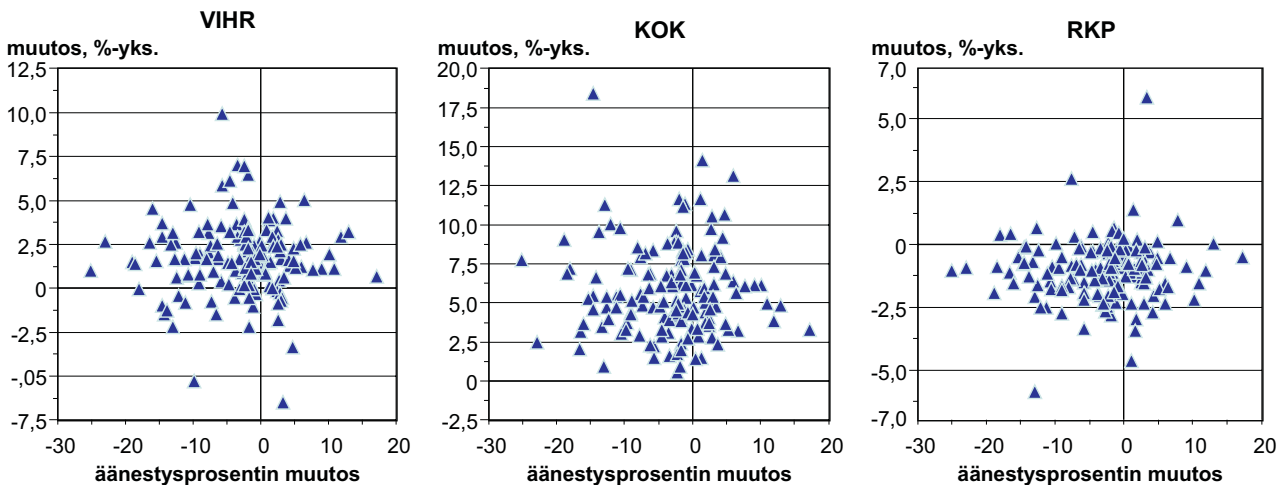

Toinen muutosvertailu keskittyy äänestysvilkkauuden ja puolueiden kannatusmuutoksen vertailuun. (Kuvio 6A)

Yhteys havaitaan enimmäkseen heikoksi. Äänestysprosentin muutokseen saattaa liittyä yhden puolueen kannatuksen aktivoitumista ja toisen puoleen entisten kannattajien vetäytymistä vaaleissa nukkuviin.

**Kuvio 5A: Puolueiden kannatusmuutos alueen koulutustason mukaan**

**Kuvio 5B: Puolueiden kannatusmuutos alueen koulutustason mukaan**

**Kuvio 6A: Puolueiden kannatusmuutos alueen äänestysprosentin muutoksen mukaan**

**Kuvio 6B: Puolueiden kannatusmuutos alueen äänestysprosentin muutoksen mukaan**

Niinpä Kokoomuksen kannatuslisäystä esiintyy sekä alenneen että kohonneen vaalivilkkauksen alueilla. Vihreiden kannuksen kasvu ei jäsenny äänestysprosentin mukaan, ei myöskään RKP:n saman tuen heikkeneminen. Alueittaisissa tuloksissa esitetään puolueiden äänimäärät ja kannatusosuudet sekä vuoden 2003 eduskuntavaaleista tapahtunut kannatuksen muutos.