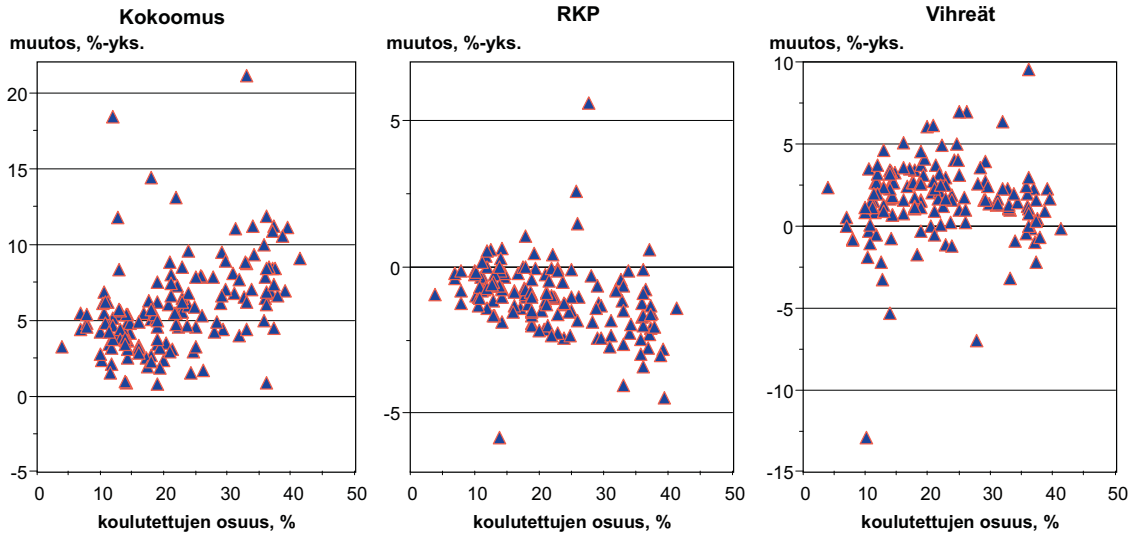

Kuvio 5B: Puolueiden kannatusmuutos alueen koulutustason mukaan