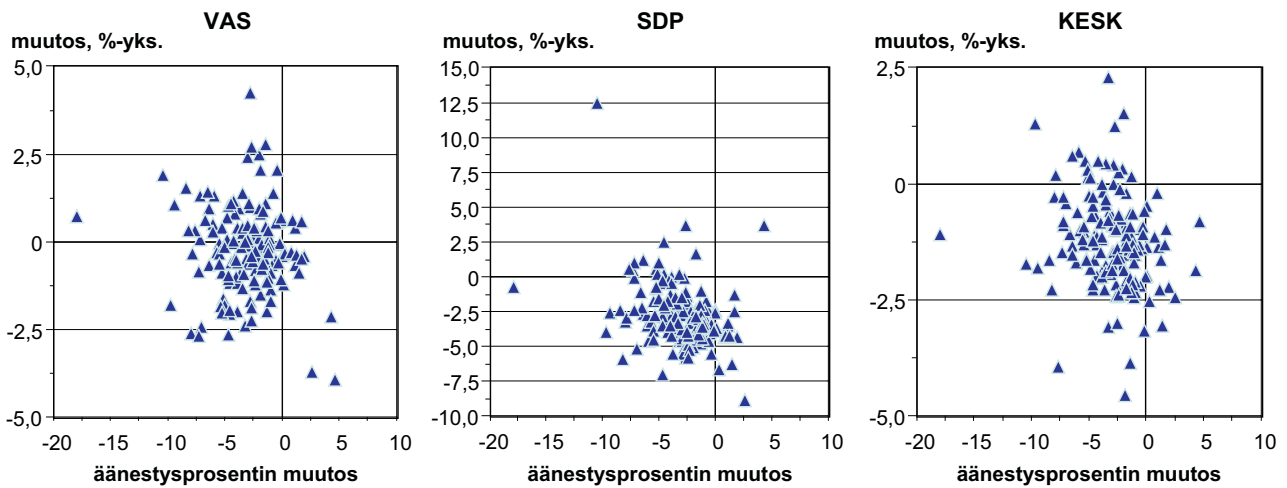

Toinen muutosvertailu keskittyy äänestysvilkkauuden ja puolueiden kannatusmuutoksen vertailuun. (Kuvio 6A)

Yhteys havaitaan enimmäkseen heikoksi. Äänestysprosentin muutokseen saattaa liittyä yhden puolueen kannatuksen aktivoitumista ja toisen puoleen entisten kannattajien vetäytymistä vaaleissa nukkuviin.

**Kuvio 5A: Puolueiden kannatusmuutos alueen koulutustason mukaan**

**Kuvio 5B: Puolueiden kannatusmuutos alueen koulutustason mukaan**

**Kuvio 6A: Puolueiden kannatusmuutos alueen äänestysprosentin muutoksen mukaan**