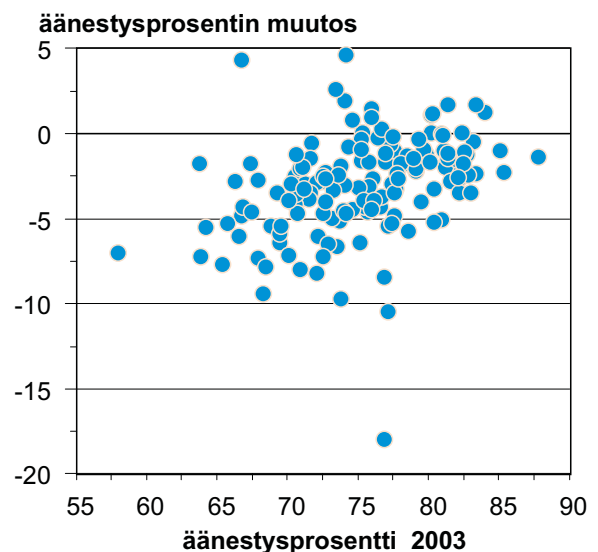

Kuvio 4: Äänestysprosentin muutos vuoden 2003 äänestysvilkkautta mukaan