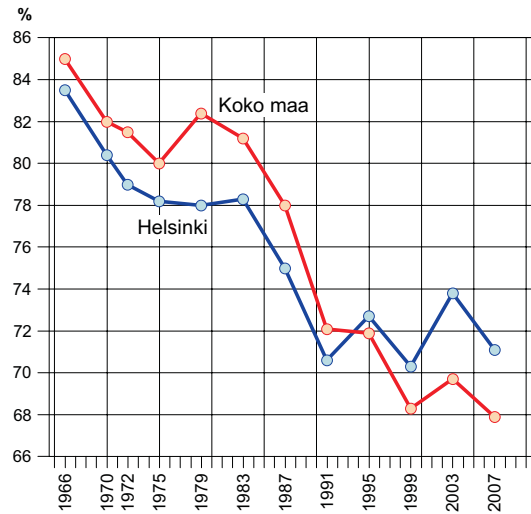

Eduskuntavaalit Helsingissä 2007

Maaliskuun 18. päivänä v. 2007 pidetyissä eduskuntavaaleissa valittiin Helsingin vaalipiiristä 21 kansanedustajaa. Määrä oli sama kuin vuoden 2003 vaaleissa. Ehdokkaita asetti 16 rekisteröityä puoluetta sekä 4 erillisehdokasta. Ehdokkaiden kokonaismäärä kohosi 250:een, mikä on 16 enemmän kuin edellisissä vaaleissa.

Kotimaan äänestysprosentti oli 71,1 %, mikä on 2,8 %-yksikköä vähemmän kuin edellisissä eduskuntavaaleissa. Muualla Suomessa äänestysvilkaus jatkoi laskuaan jääden 67,9 %:n tasolle Helsingin muuhun maahan vuonna 1995 ensi kertaa ottama etumatka eduskuntavaaleihin osallistumisesta siten säilyi. Äänioikeutettuja oli 481 302, joista kotimaassa 441 229. Äänestäneitä oli yhteensä 318 245, joista kotimaassa 313 924 ja ulkomailla 4 386. Hyväksytyjen äänten luku oli 314 924 ja hylättyjen 3 321.

Kuvio 1: Äänestysprosentti eduskuntavaaleissa 1966–2007

Puolueiden saamat äänimäärät ja edustajapaikat vuosien 2007 ja 2003 vaaleissa

	Yhteensä %		Yhteensä ääniä			Paikkoja			
	Ennako	Vaalip.	2007	2003	1999	2007	2003	2007	2003
Kok	31,30	29,54	30,04	23,98	28,75	94 581	78019	8	6
SDP	23,07	20,41	21,32	24,29	22,91	67 122	79031	5	6
Vihr	16,12	22,95	20,15	18,37	17,15	63 440	59775	5	4
Kesk	7,33	6,68	6,89	8,12	6,10	21 703	26422	1	2
Vasl	6,66	6,94	6,79	7,09	7,31	21 366	23081	1	1
RKP	6,79	5,56	6,00	7,05	9,05	18 894	22926	1	1
KD	2,69	2,42	2,51	3,44	2,82	7 903	11206	–	–
PS	2,50	3,22	2,92	5,33	–	9 188	17342	–	1
Muut	3,54	2,28	3,38		5,90	10 643			
	100,0	100,00	100,00	100,00	100,00	314 924	325 415	21	21

Ryhmä ”Muut” jakautuu seuraavasati

SKP	4 495	2 241
SSP	2 271	
Lib	1 416	1 493
KÖY	893	
STP	687	
ITSP	227	
SKS	224	
KTP	150	
E248	58	
E249	80	
E250	87	
E251	45	

Käytetyt lyhenteet

VAS	Vasemmistoliitto
SDP	Suomen Sosialidemokraattinen Puolue
Kesk	Keskustapuolue
KD	Kristillidemokraattinen Puolue
RKP	Ruotsalainen Kansanpuolue
KOK	Kansallinen Kokoomus

Vihr	Vihreä Liitto
PS	Perussuomalaiset
LKP	Liberaalinen Kansanpuolue
SSP	Suomen Senioripuolue
KTP	Kommunistinen Työväenpuolue
SKP	Suomen Kommunistinen Puolue