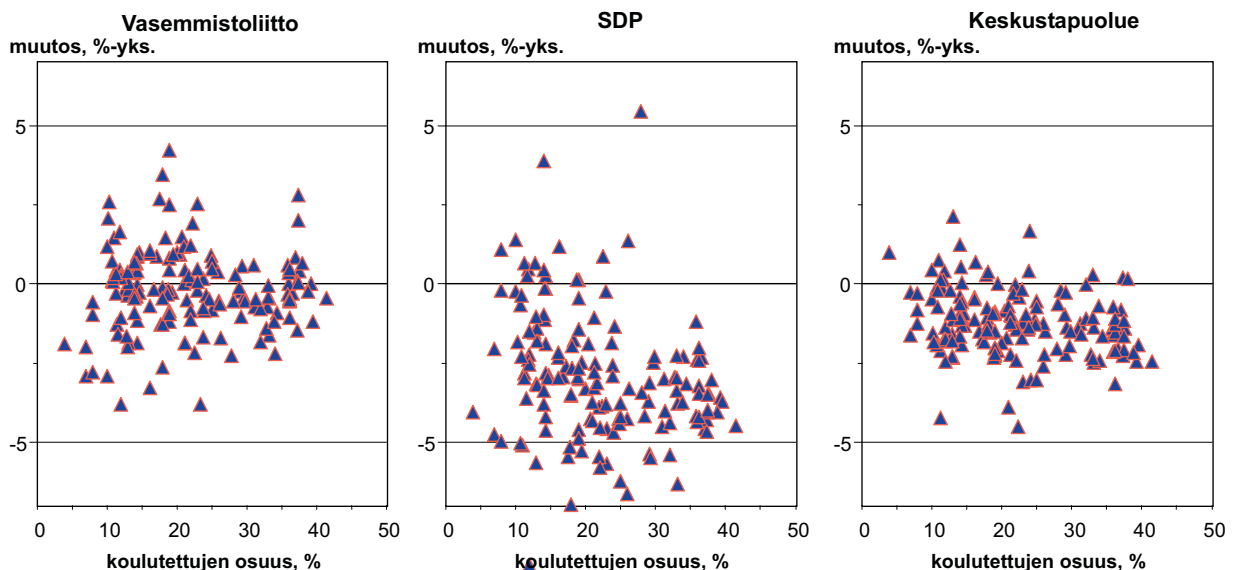

Vasemmistoliiton nousut ja laskut eivät jäsenny alueen koulutusasteen mukaan. Sen sijaan SDP:n kannatuksen suurimmat alenemat sattuvat korkeamman koulutustason vyöhykkeelle, kun taas matalan ja keskitason koulutusvyöhykkeellä esiintyy kasvulukujakin. Sama piirre toistuu myös Keskustapuolueen kannatusmuutoksissa. Hajontaa kuitenkin esiintyy melko runsaasti. (Kuvio 5B)

Kokoomuksen saama vahva kannatuksen lisäys on yleisintä korkean koulutuksen alueilla, joita sijoittuu run-

saasti kantakaupunkiin. Myös keskialueella esiintyy paikoin vahvoja nousuja.

Ruotsinkielisten kannatuksen heikkeneminen keskittyy korkean koulutustason alueille, joille Helsingin ruotsinkielinen väestökin enimmäkseen sijoittuu. Kannatuksen kasvua on havaittavissa erällä keskitason alueilla. Vihreiden kannatuksen nousu perustuu keskivyohtyhykkeellä tapahtuneeseen etenemiseen.

Toinen muutosvertailu keskittyy äänestysvilkkauuden ja puolueiden kannatusmuutoksen vertailuun. (Kuvio 6A)

Yhteys havaitaan enimmäkseen heikoksi. Äänestysprosentin muutokseen saattaa liittyä yhden puolueen kannatuksen aktivoitumista ja toisen puoleen entisten kannattajien vetäytymistä vaaleissa nukkuviin.

Kuvio 5A: Puolueiden kannatusmuutos alueen koulutustason mukaan