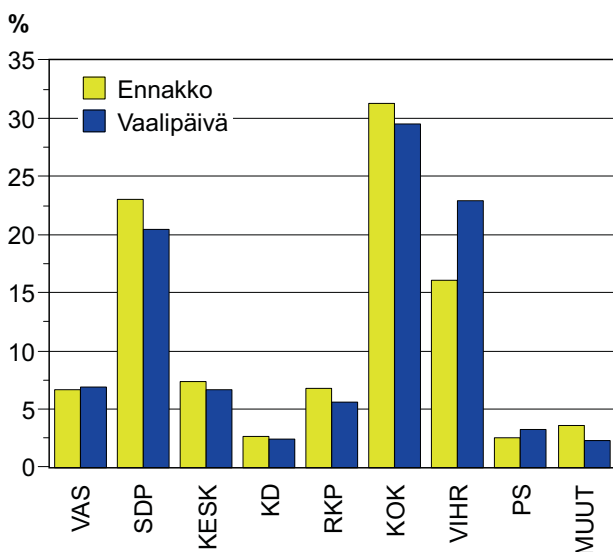

Kuvio 3: Ennakoäänien ja vaalipäivän äänen suhde puolueittain