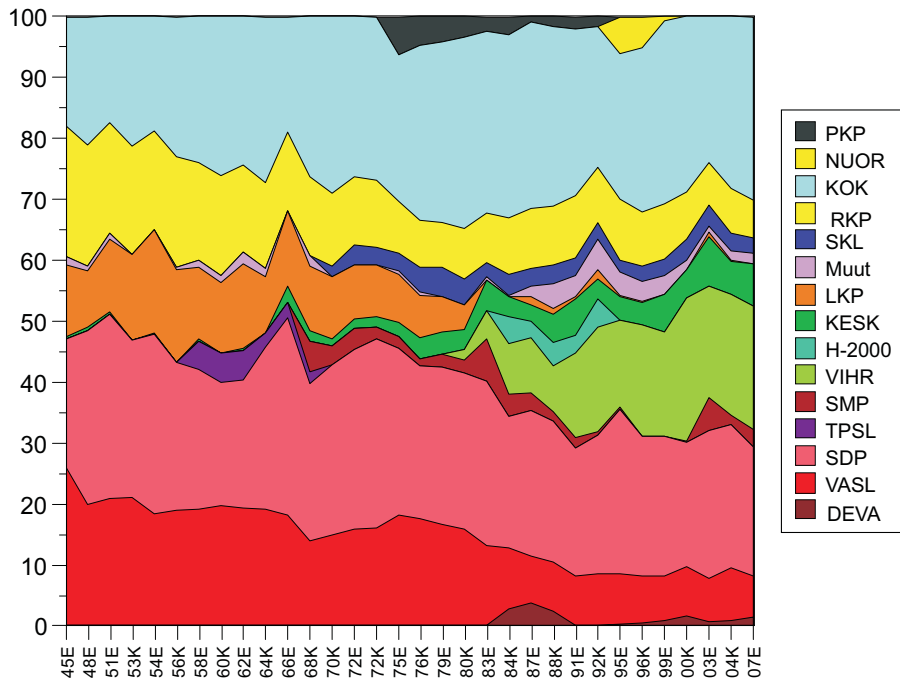

# Eduskuntavaalit Helsingissä 2007

Maaliskuun 18. päivänä v. 2007 pidetyissä eduskuntavaaleissa valittiin Helsingin vaalipiiristä 21 kansanedustajaa. Määrä oli sama kuin vuoden 2003 vaaleissa. Ehdokkaita asetti 16 rekisteröityä puoluetta sekä 4 erillisehdokasta. Ehdokkaiden kokonaismäärä kohosi 250:een, mikä on 16 enemmän kuin edellisissä vaaleissa.

## Puolueiden saamat äänimäärät ja edustajapaikat vuosien 2007 ja 2003 vaaleissa

	Yhteensä %		Yhteensä ääniä			Paikkoja			
	Ennako	Vaalip.	2007	2003	1999	2007	2003	2007	2003
Kok	31,30	29,54	30,04	23,98	28,75	94 581	78019	8	6
SDP	23,07	20,41	21,32	24,29	22,91	67 122	79031	5	6
Vihr	16,12	22,95	20,15	18,37	17,15	63 440	59775	5	4
Kesk	7,33	6,68	6,89	8,12	6,10	21 703	26422	1	2
Vasl	6,66	6,94	6,79	7,09	7,31	21 366	23081	1	1
RKP	6,79	5,56	6,00	7,05	9,05	18 894	22926	1	1
KD	2,69	2,42	2,51	3,44	2,82	7 903	11206	–	–
PS	2,50	3,22	2,92	5,33	–	9 188	17342	–	1
Muut	3,54	2,28	3,38		5,90	10 643			
	100,0	100,00	100,00	100,00	100,00	314 924	325 415	21	21

Ryhmä ”Muut” jakautuu seuraavasati

SKP	4 495	2 241
SSP	2 271	
Lib	1 416	1 493
KÖY	893	
STP	687	
ITSP	227	
SKS	224	
KTP	150	
E248	58	
E249	80	
E250	87	
E251	45	

**Kuvio 2: Puolueiden kannatus Helsingissä 1945–2007**

Näissä vaaleissa syntynyt tulos jatkaa vuodesta 1945 seurattujen vaalien sarjaa.

Ennakkoon äänesti 122 407 ja vaalipäivänä 190 460 kansalaista. Ennakoäänien osuus oli siten 39,1 %.