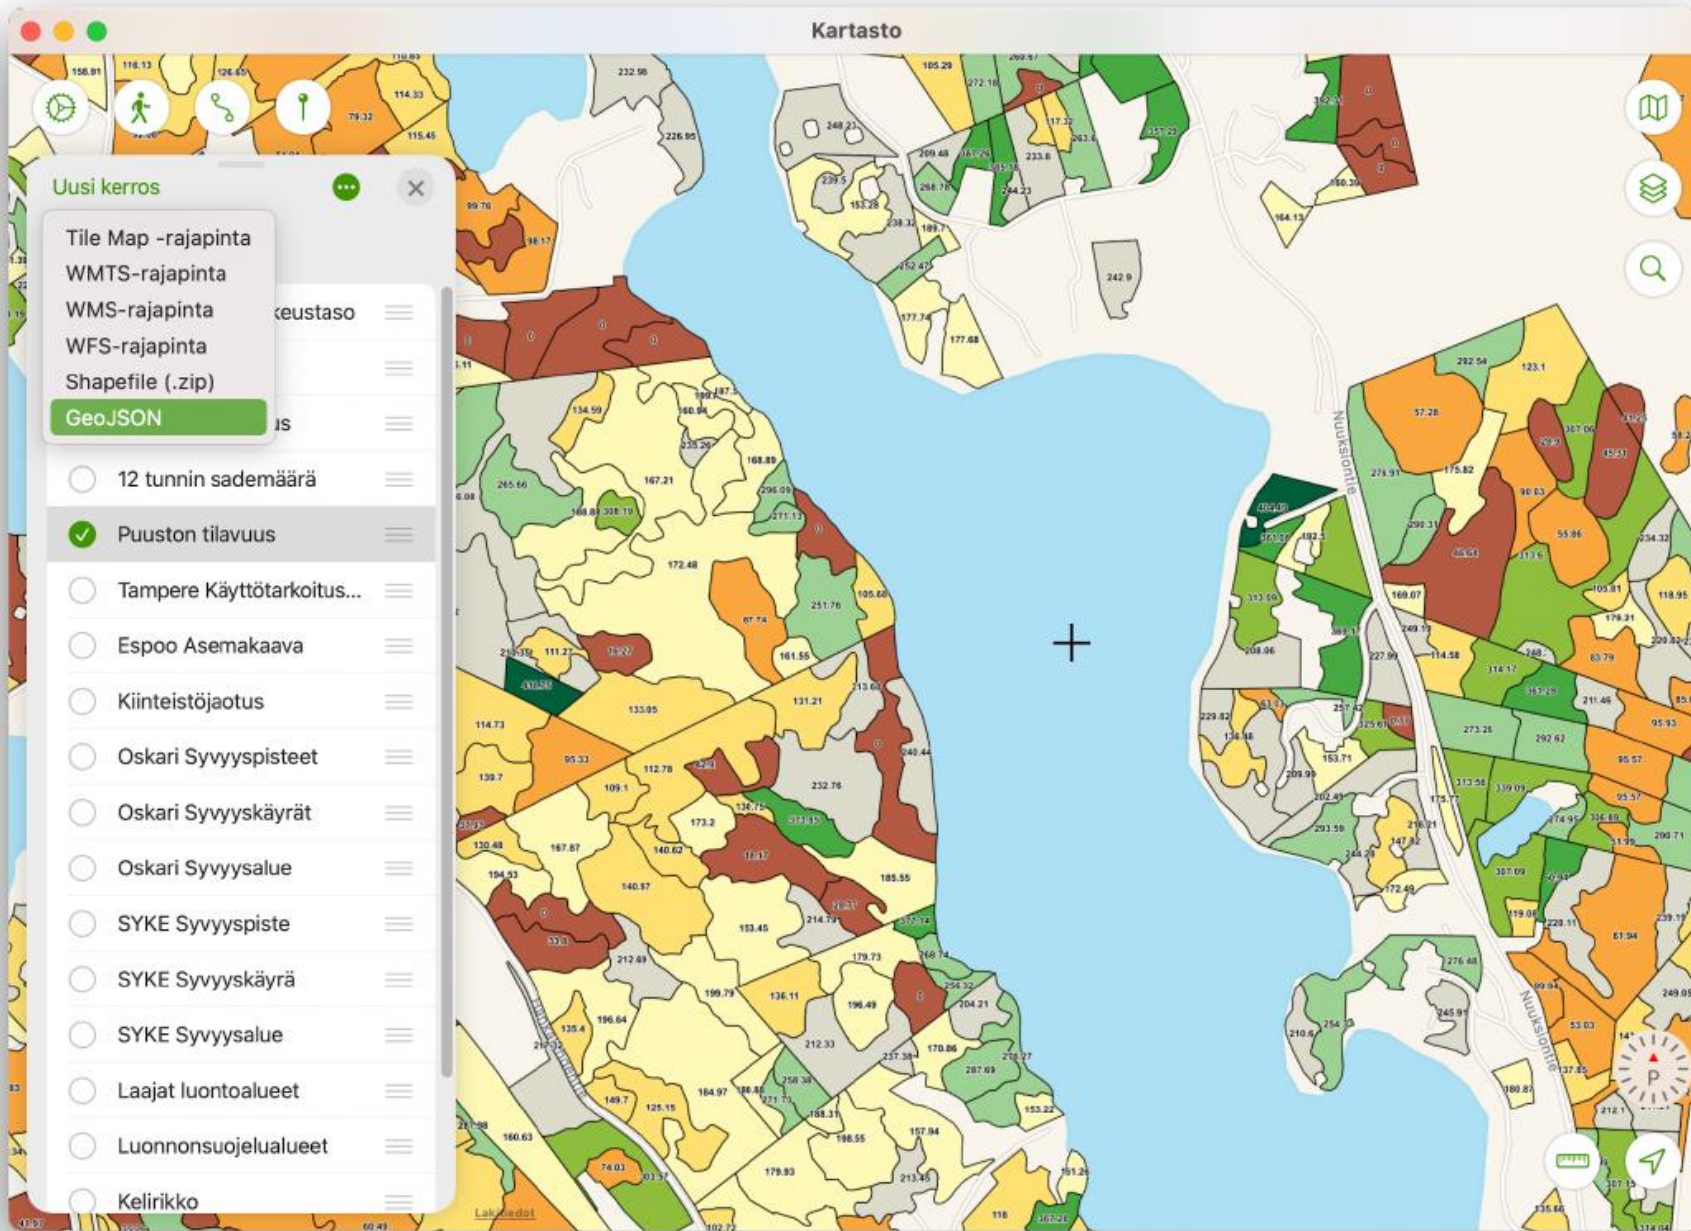

Pasi Selenius (Fresh Bits)

Kartasto

Kartasto

Avoimet kartat ilmaiseksi

- MML Maastokartta
- Helsingin kaupunki Opaskartta
- Traficom Merikarttasarjat
- Digitransit pohjakartta
- MapAnt suunnistuskartta
- OpenStreetMap

Tavoitteeni

- Tehdään jotain uutta ja mielenkiintoista kartoilla
- Apple Watch -appi
- Kartalle piirto kynällä

Maastokartta

- Retkeilyn kasvu epidemian aikana
- Karttojen avoimet rajapintapalvelut
 - WMS, WMTS (WGS84-koordinaatisto)
- Paljon kysyntää tarkoille järvien syvyyskäyrille (Oskari-palvelu)

Metsähallitus

Retkeilyreitit

- Lipas-kanta sisältä joitain retkeilyreittejä, laavuja ja tupia
- Retkikartta.fi ei avointa dataa

Metsästysalueet

- Ladattavissa vain Garminin suljetussa IMG-formaatissa