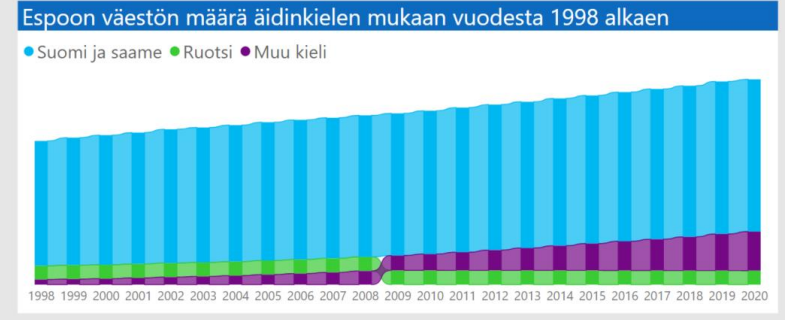

## Vantaan kaupungin avoimet työpaikat visualisoituna

## Vantaan kaupungin avoimet työpaikat

Etsi ...

Ota yhteyttä

Tavoitat minut sähköpostilla:  
heidi.enho(c)corellia.fi

Espoon väestön määrä äidinkielen mukaan 1998-2020

Suuralue	Alue	Kaupunginosa
<input type="checkbox"/> Kaikki <input type="checkbox"/> Hae	<input type="checkbox"/> Kaikki <input type="checkbox"/> Hae	<input type="checkbox"/> Kaikki <input type="checkbox"/> Hae
<input type="checkbox"/> Pohjois-Espoo	<input type="checkbox"/> Bemböle	<input type="checkbox"/> Bodom
<input type="checkbox"/> Suur-Espoonlahti	<input type="checkbox"/> Haukilahti-Westend	<input type="checkbox"/> Eestinmalmi
<input type="checkbox"/> Suur-Kauklahti	<input type="checkbox"/> Henttaa-Suurpelto	<input type="checkbox"/> Espoonkartano
<input type="checkbox"/> Suur-Leppävaara	<input type="checkbox"/> Kaitaa	<input type="checkbox"/> Espoonlahden keskus

## HSL:n nousijamäärät Power BI:ssä