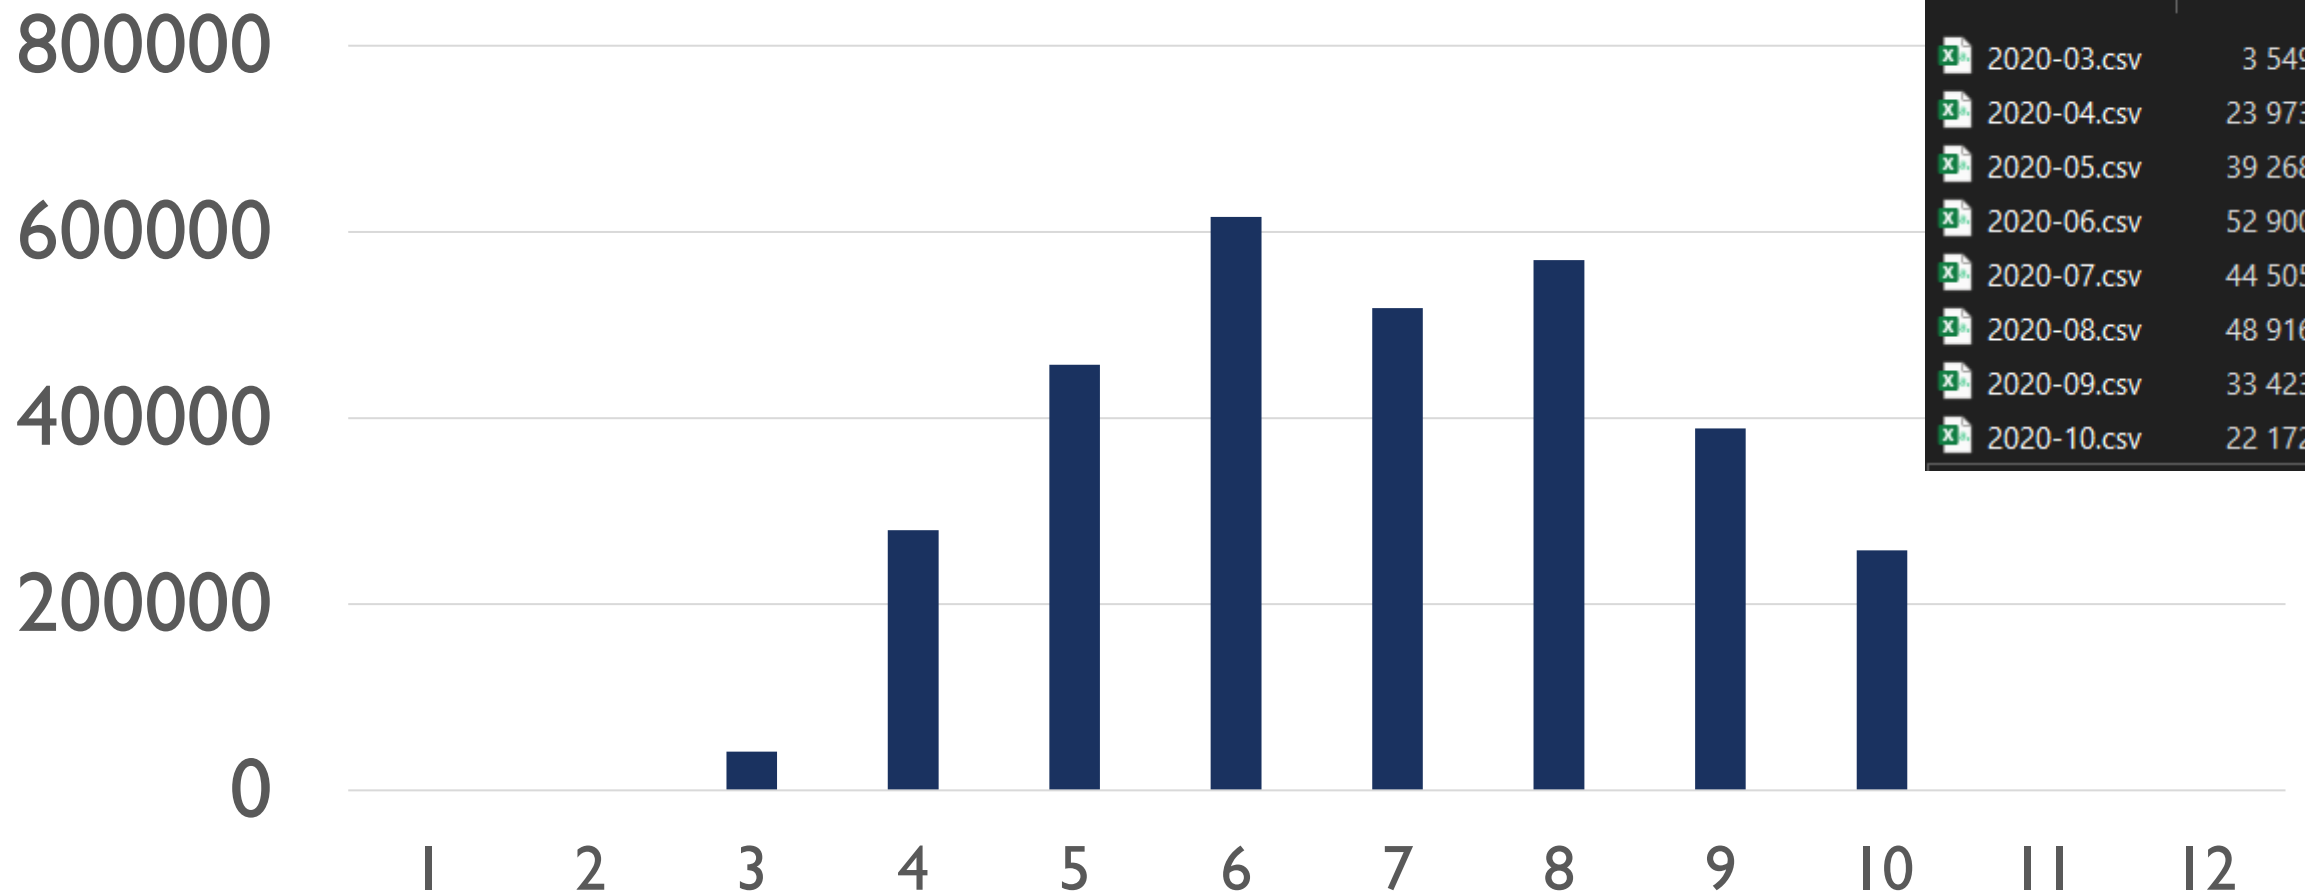

DATAN MÄÄRÄ 2020 (RIVIÄ/KUUKAUSI)