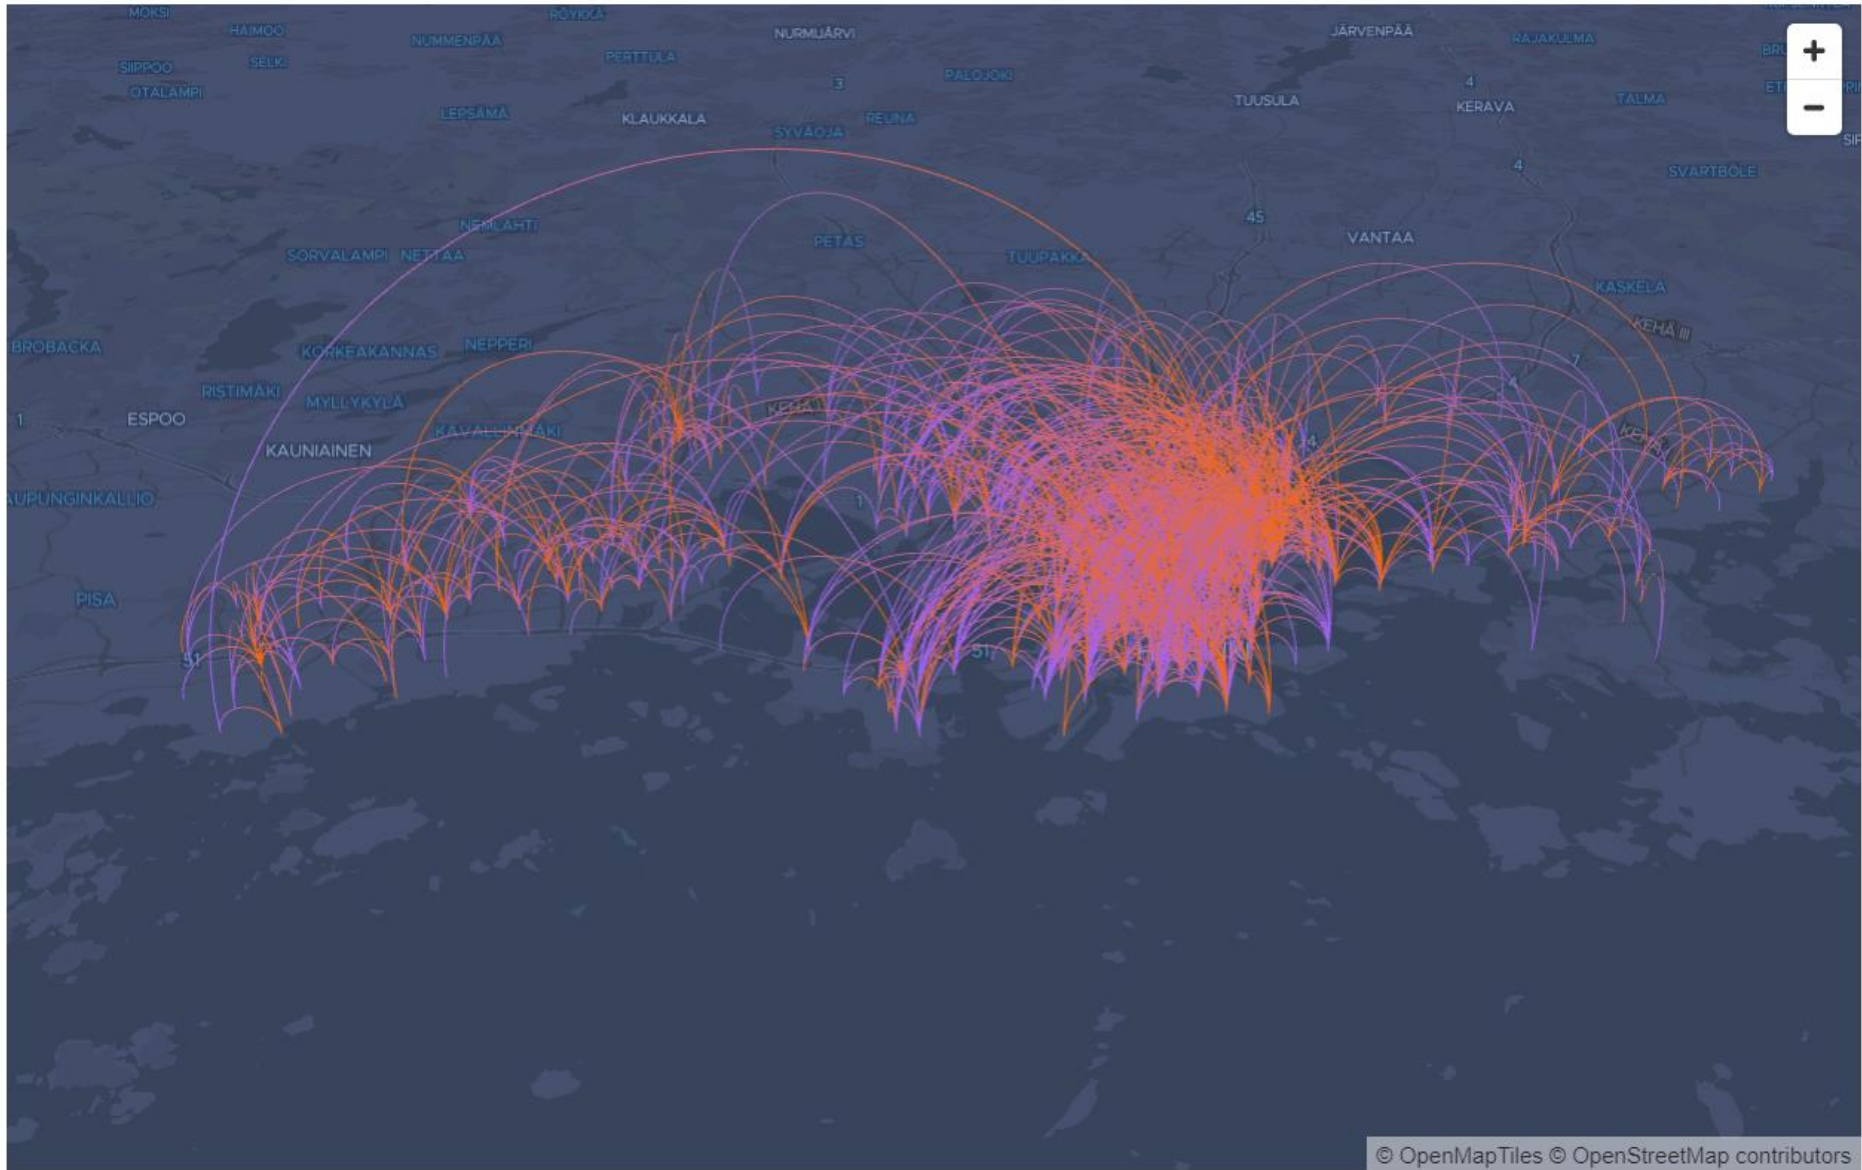

HRI LOVES DEVELOPERS: HSL KAUPUNKIPYÖRÄT 2019

MARKUS VALO 27.5.2021

KAUPUNKIPYÖRÄ- DATAA KAHDELTA PÄIVÄLTÄ

- Interaktiivinen karttatoteutus, jossa poimintana kaksi esimerkkipäivää
 - "Normaali" tiistai toukokuun lopulla
 - Flow-festivaaliviikonlopun lauantai sekä sunnuntain aamuyö

<https://public.flourish.studio/story/133425>

7 of 27

Arkipäivä, ti 28.5.2019 klo 7-10

Lähtevä (oranssi) ja saapuva (violetti)

Keilaniemi, Tapiola ja Otaniemi

27 of 27

Flow, sunnuntai 11.8. klo 00-04

Lähtevä (oranssi) ja saapuva (violetti)

Suvilahti

ORIGIN- DESTINATION (OD) -DATA

- Kaikki kaupunkipyörillä (Helsinki&Espoo) poljetut matkat
- Aineisto sisältää tiedot yksittäisten matkojen
 - lähtö- ja päätösasemista
 - lähtö- ja päätösajoista
 - pituuksista (metreinä)
 - kestoista (sekunteina)