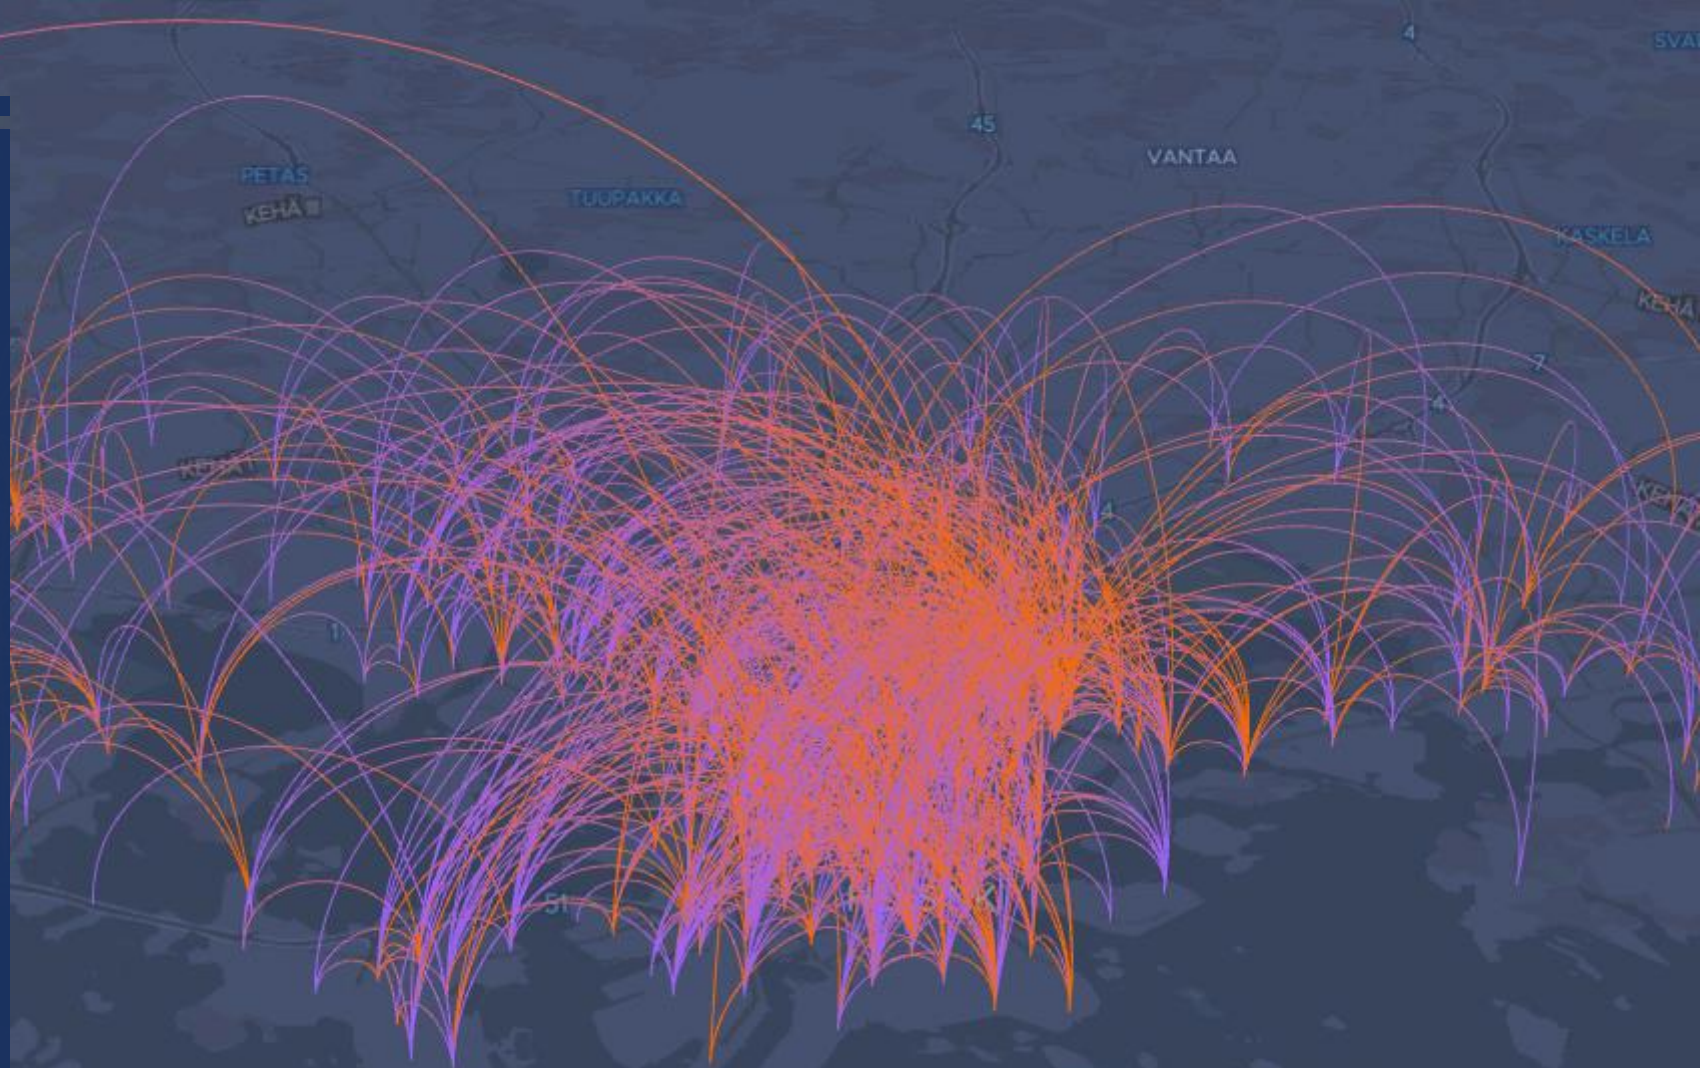

HRI LOVES DEVELOPERS: HSL KAUPUNKIPYÖRÄT 2019

MARKUS VALO 27.5.2021

KAUPUNKIPYÖRÄ- DATAA KAHDELTA PÄIVÄLTÄ

- Interaktiivinen karttatoteutus, jossa poimintana kaksi esimerkkipäivää
 - "Normaali" tiistai toukokuun lopulla
 - Flow-festivaaliviikonlopun lauantai sekä sunnuntain aamuyö

<https://public.flourish.studio/story/133425>

7 of 27

Arkipäivä, ti 28.5.2019 klo 7-10

Lähtevä (oranssi) ja saapuva (violetti)

Keilaniemi, Tapiola ja Otaniemi

27 of 27

Flow, sunnuntai 11.8. klo 00-04

Lähtevä (oranssi) ja saapuva (violetti)

Suvilahti

ORIGIN- DESTINATION (OD) -DATA

- Kaikki kaupunkipyörillä (Helsinki&Espoo) poljetut matkat
- Aineisto sisältää tiedot yksittäisten matkojen
 - lähtö- ja päätösasemista
 - lähtö- ja päätösajoista
 - pituuksista (metreinä)
 - kestoista (sekunteina)