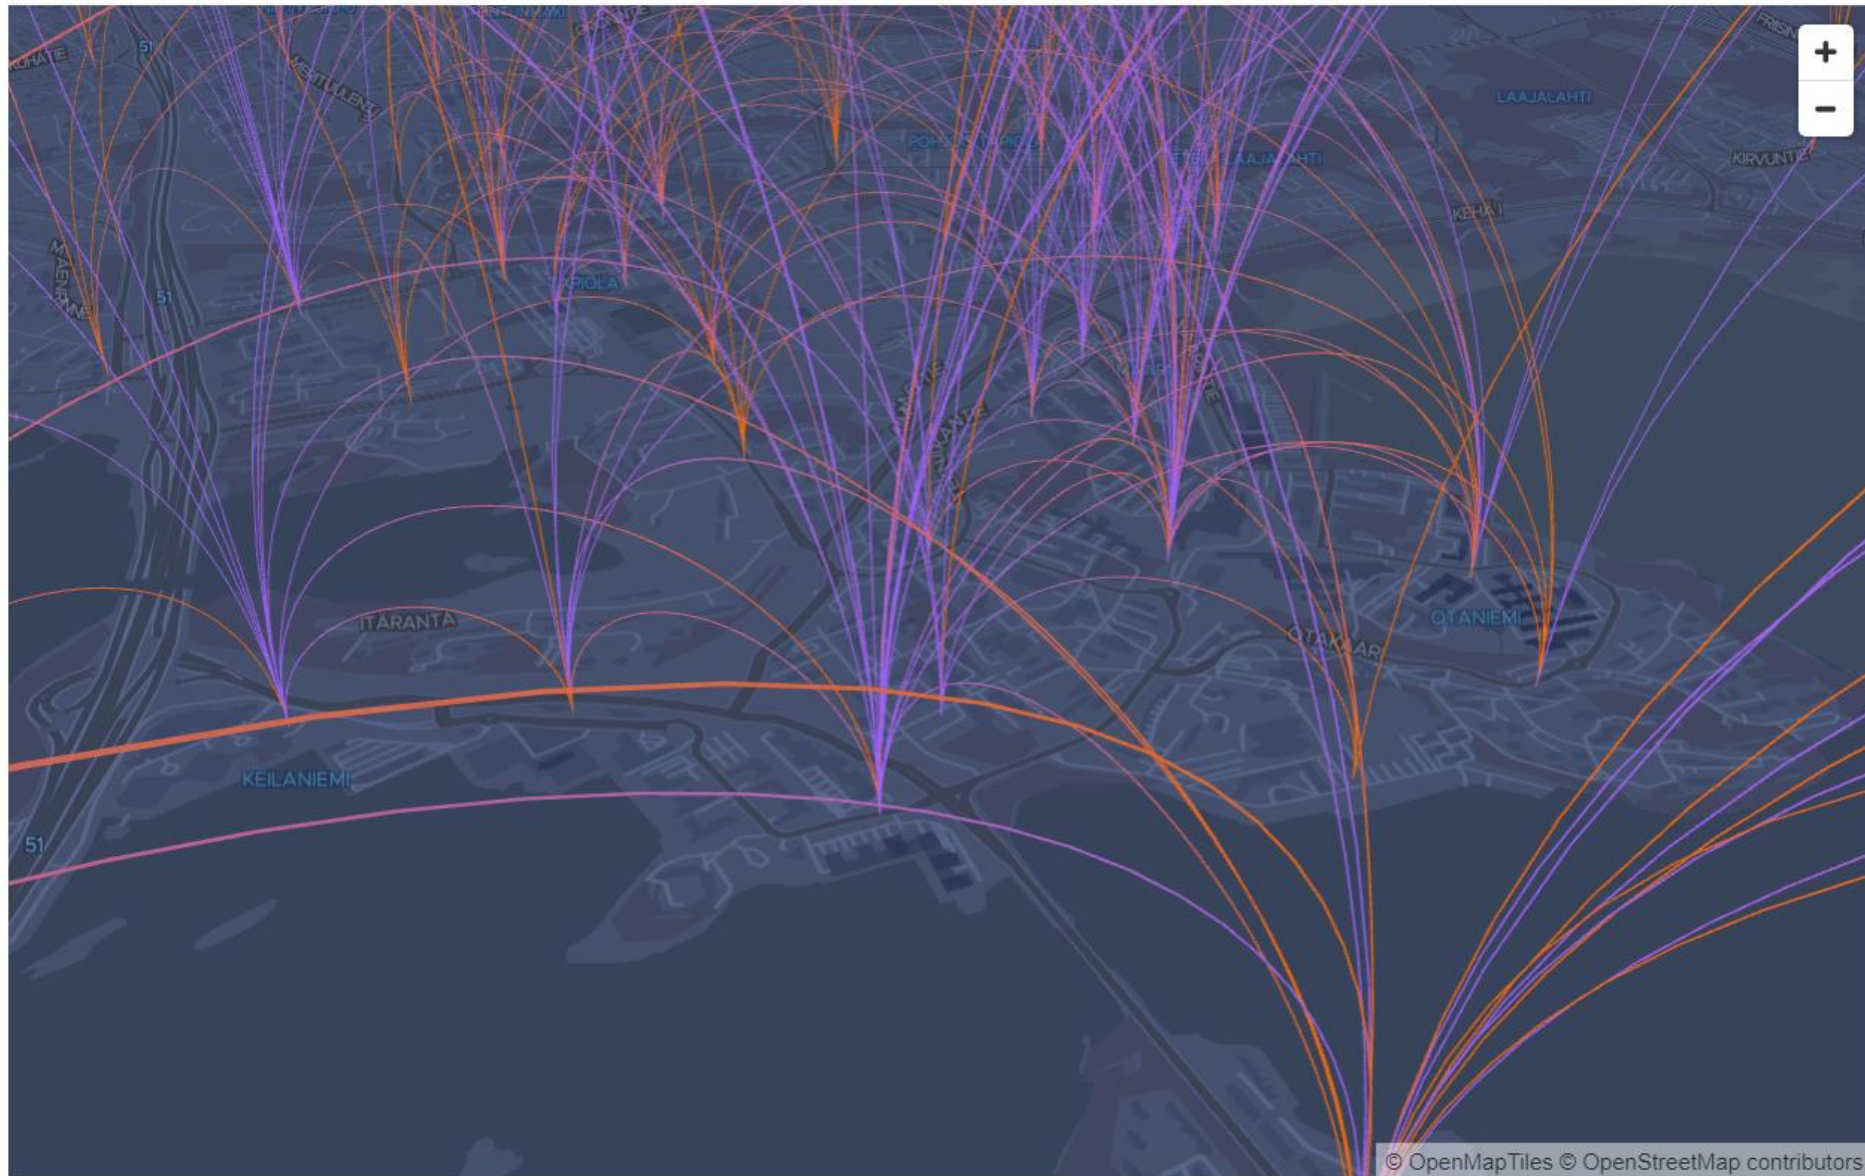

HRI LOVES DEVELOPERS: HSL KAUPUNKIPYÖRÄT 2019

MARKUS VALO 27.5.2021

KAUPUNKIPYÖRÄ- DATAA KAHDELTA PÄIVÄLTÄ

- Interaktiivinen karttatoteutus, jossa poimintana kaksi esimerkkipäivää
 - "Normaali" tiistai toukokuun lopulla
 - Flow-festivaaliviikonlopun lauantai sekä sunnuntain aamuyö

<https://public.flourish.studio/story/133425>

7 of 27

Arkipäivä, ti 28.5.2019 klo 7-10

Lähtevä (oranssi) ja saapuva (violetti)

Keilaniemi, Tapiola ja Otaniemi

27 of 27

Flow, sunnuntai 11.8. klo 00-04

Lähtevä (oranssi) ja saapuva (violetti)

Suvilahti

ORIGIN- DESTINATION (OD) -DATA

- Kaikki kaupunkipyörillä (Helsinki&Espoo) poljetut matkat
- Aineisto sisältää tiedot yksittäisten matkojen
 - lähtö- ja päätösasemista
 - lähtö- ja päätösajoista
 - pituuksista (metreinä)
 - kestoista (sekunteina)

Upload data

Arcs

SELECT COLUMNS TO VISUALISE

Source location REQUIRED C

Destination location REQUIRED E

Value

Filter

Category