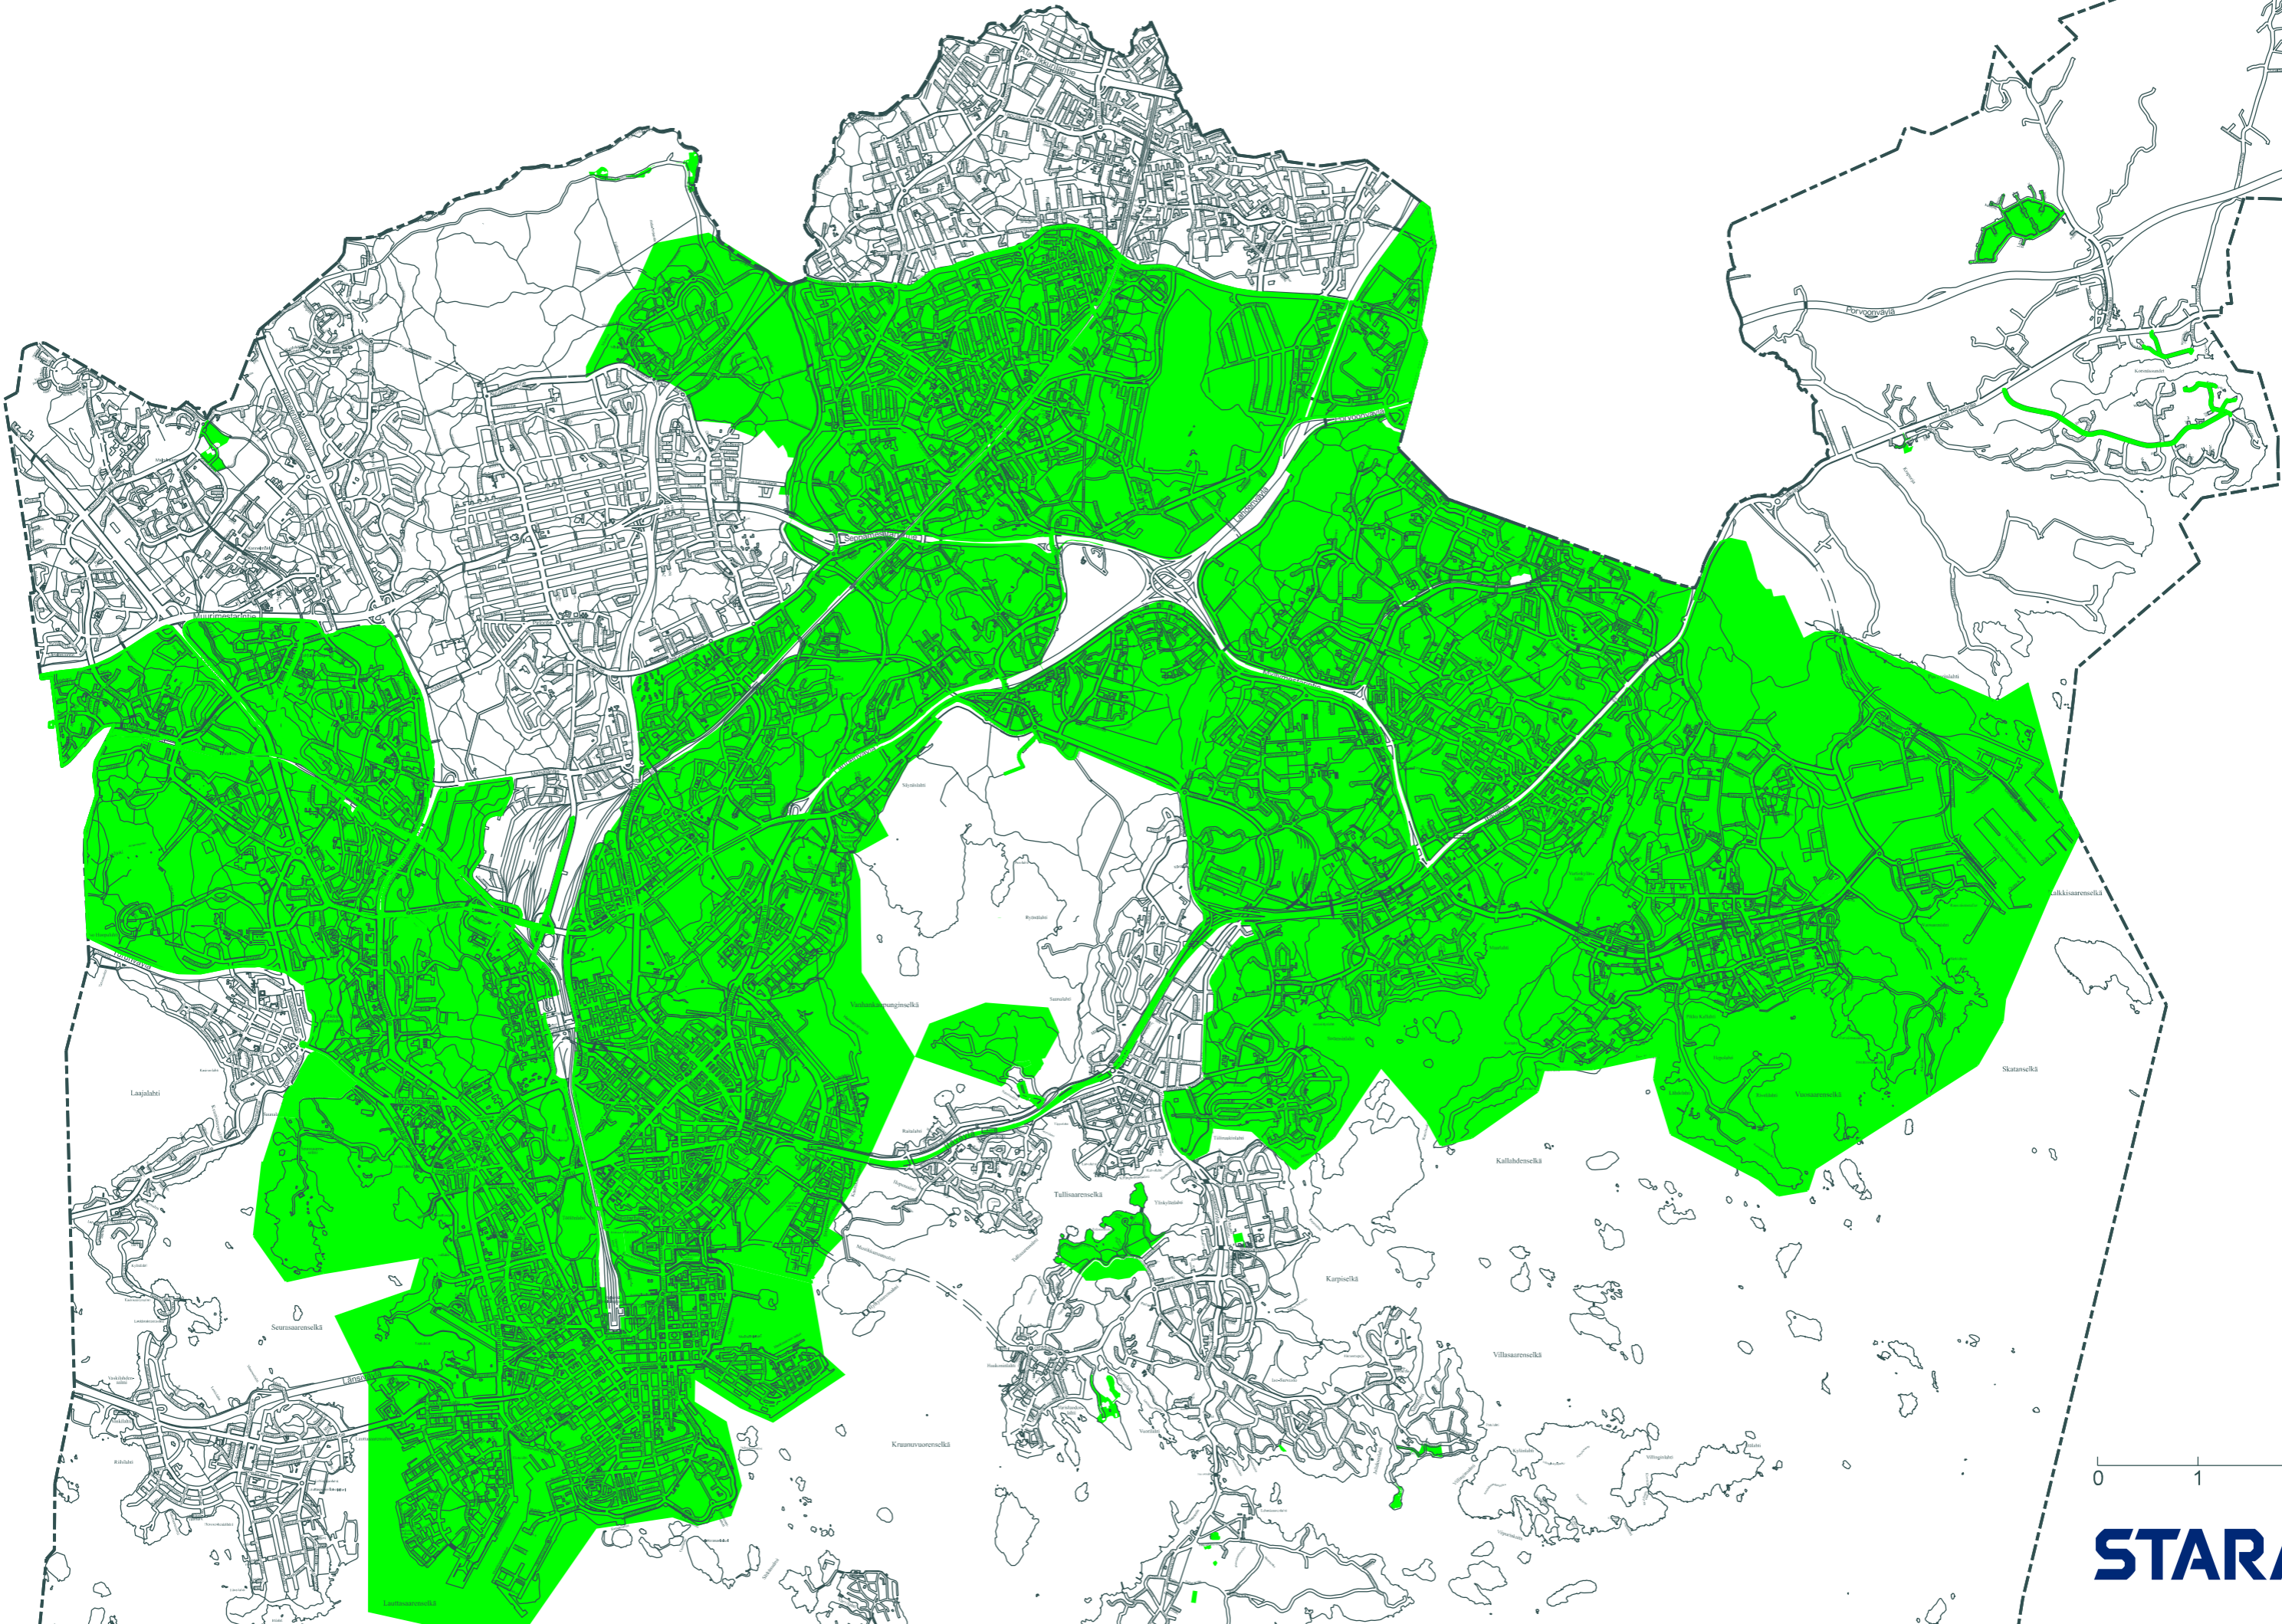

Staran hoitamamat viheralueet 2022

0 1 2 km

**STARA**