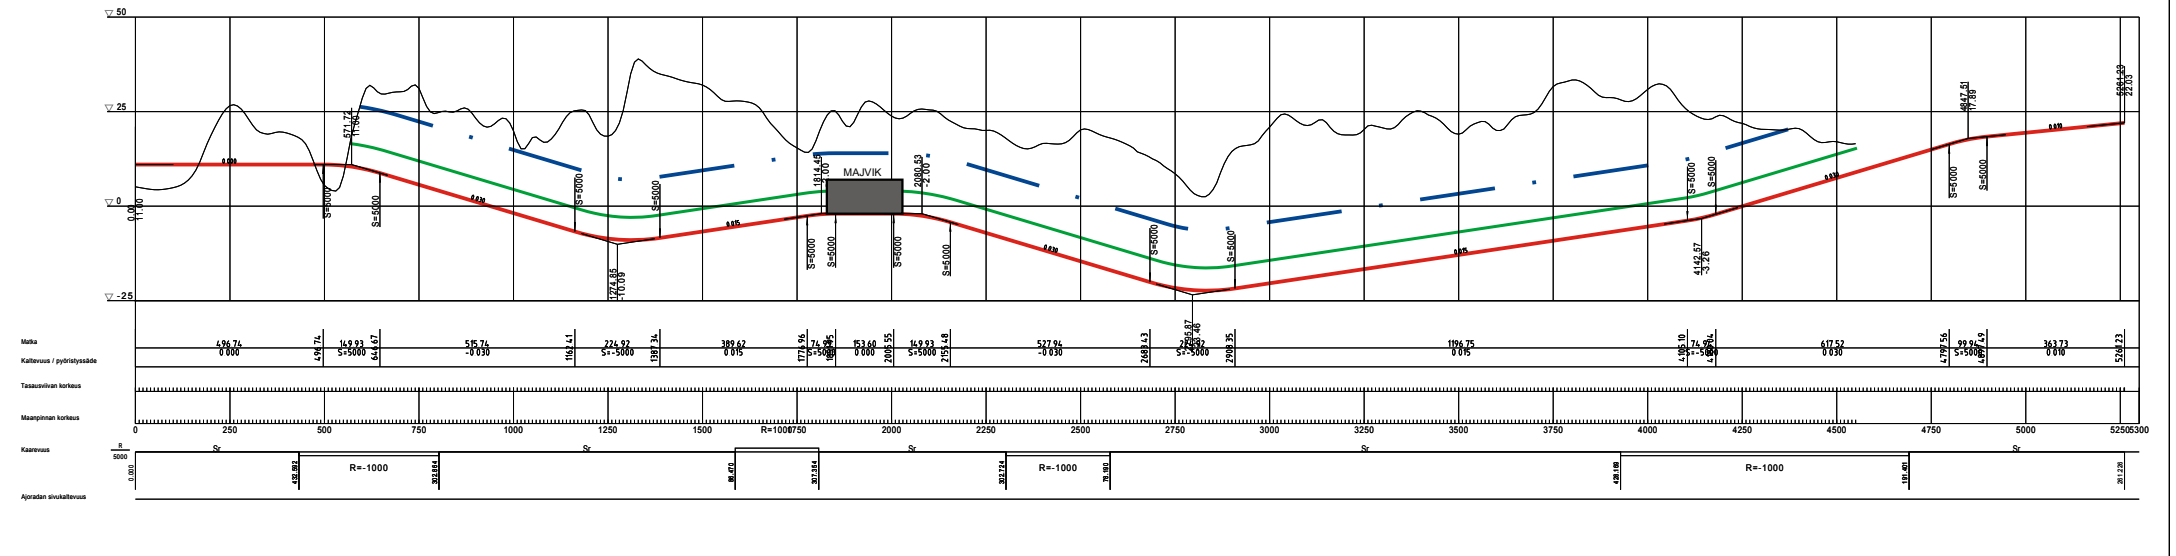

RADAN TASAUS

TUNNELIN KATTO +6 m

10 METRIÄ TUNNELIN KATOSTA

MAJVIK TUTKIELMA 1