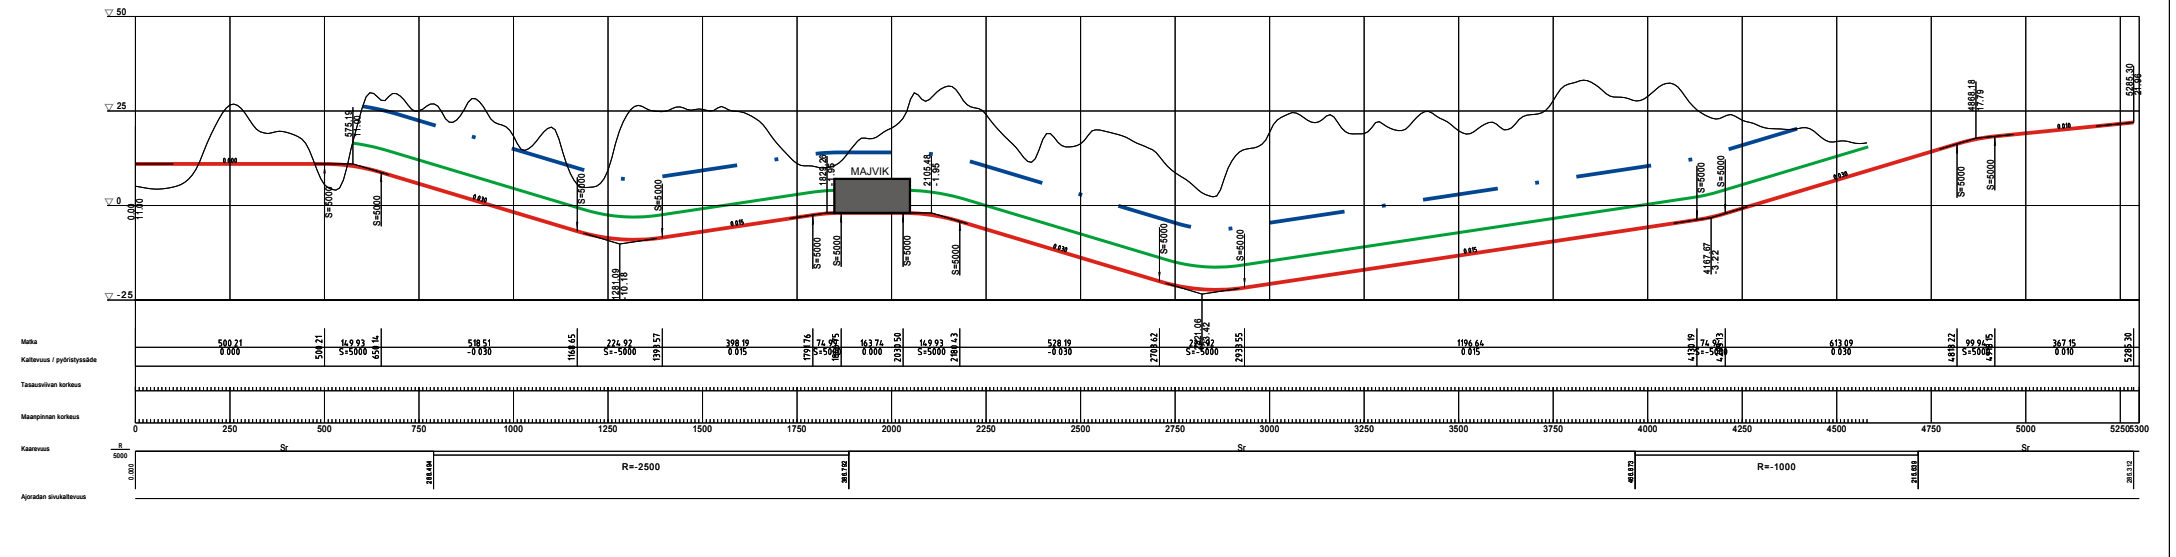

RADAN TASAUS

TUNNELIN KATTO +6 m

10 METRIÄ TUNNELIN KATOSTA

MAJVIK TUTKIELMA 1

MAJVIK TUTKIELMA 2

MAJVIK TUTKIELMA 3