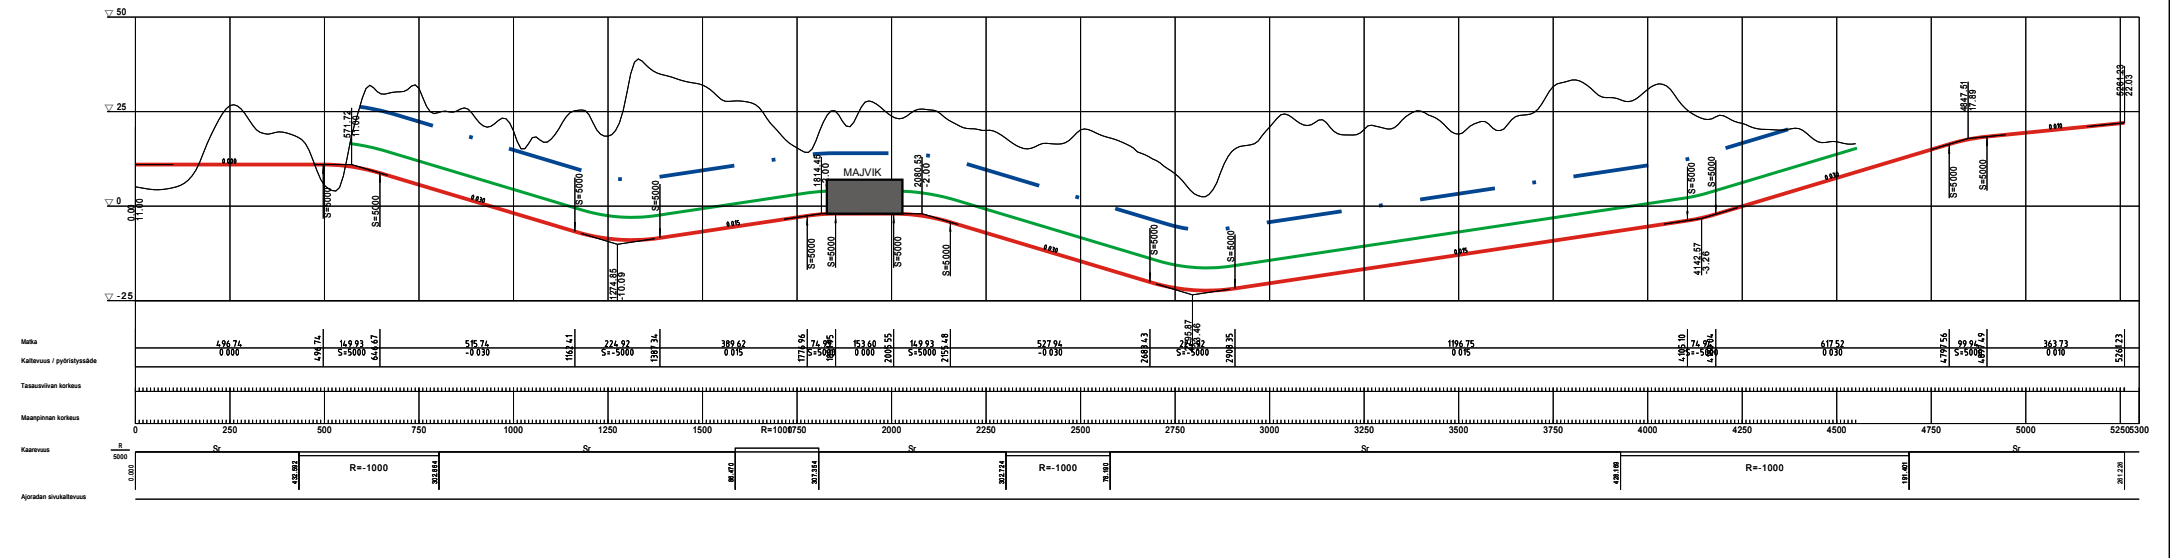

RADAN TASAUS

TUNNELIN KATTO +6 m

10 METRIÄ TUNNELIN KATOSTA

MAJVIK TUTKIELMA 1

MAJVIK TUTKIELMA 2

MAJVIK TUTKIELMA 3