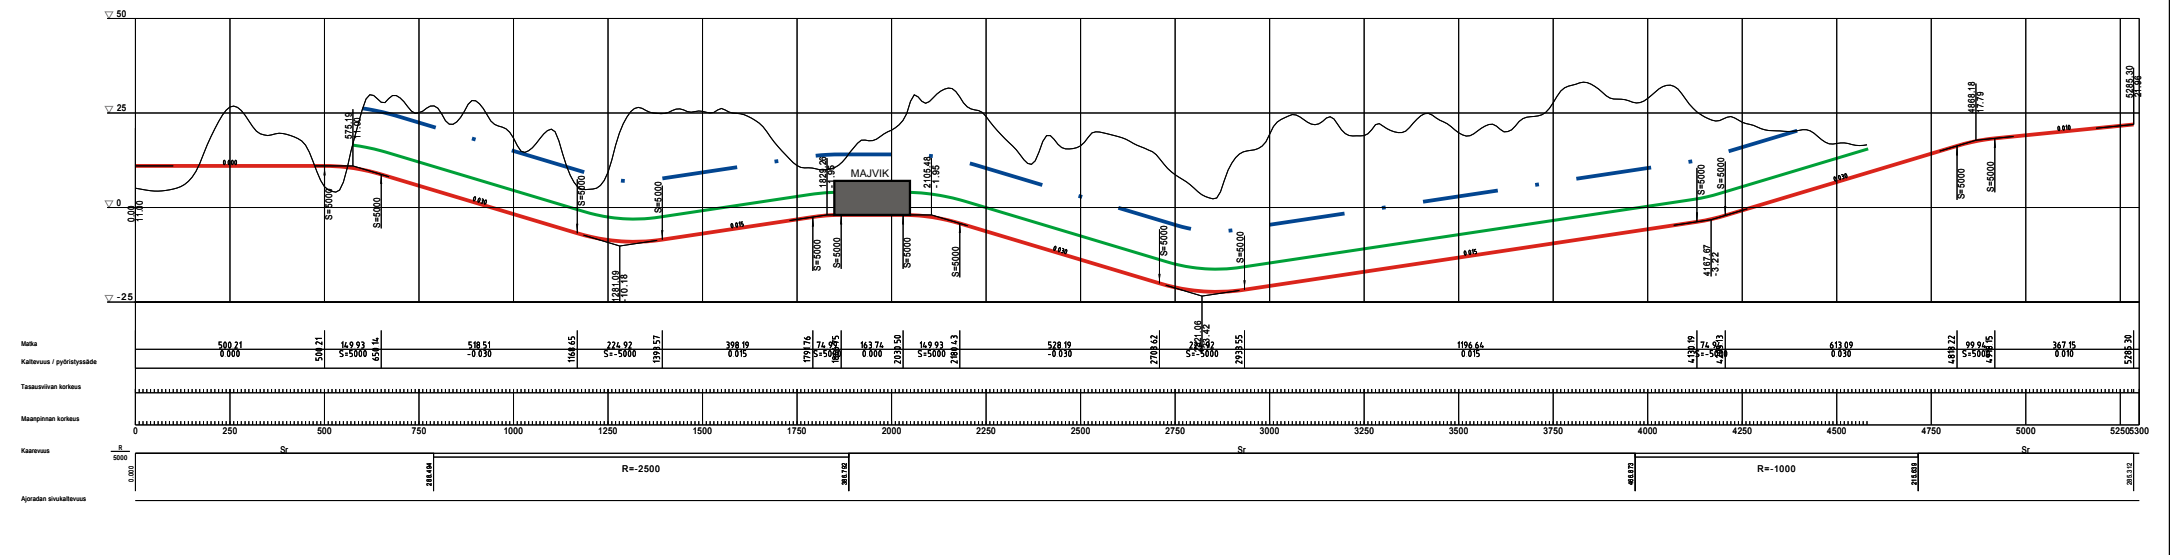

MAJVIK TUTKIELMA 2