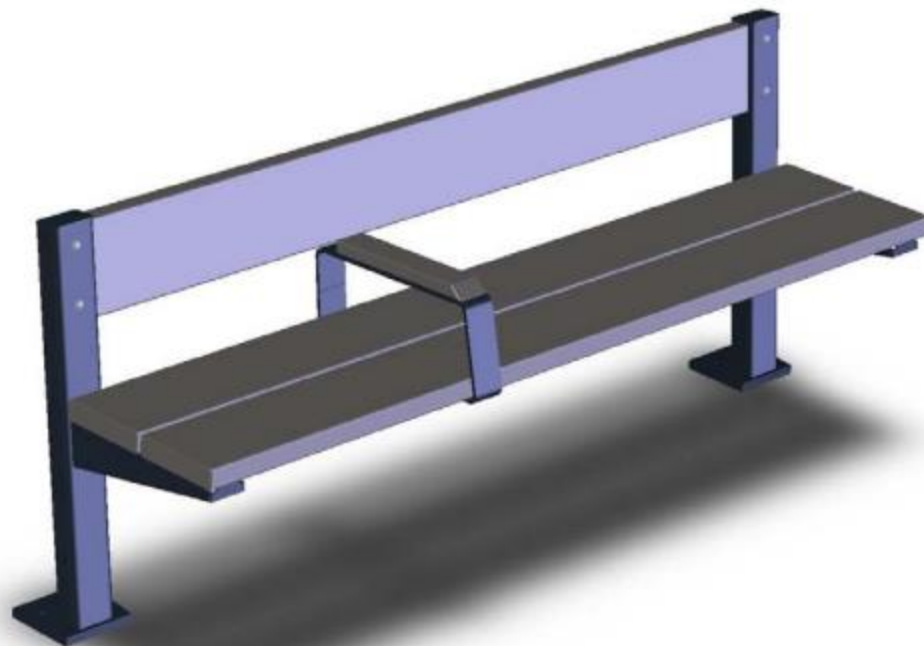

HKR130M (D8) Metsäpenkki

Kuvan tuolin konfiguraatio

Tuote:	HKR130M
Tuotekoodi:	002625 Metsäpenkki Oikealla Välikäsinojalla
Väri (puu - metalli):	Quartz Grey RAL 7039 - Black Grey RAL 7021
Perustus:	Pinta